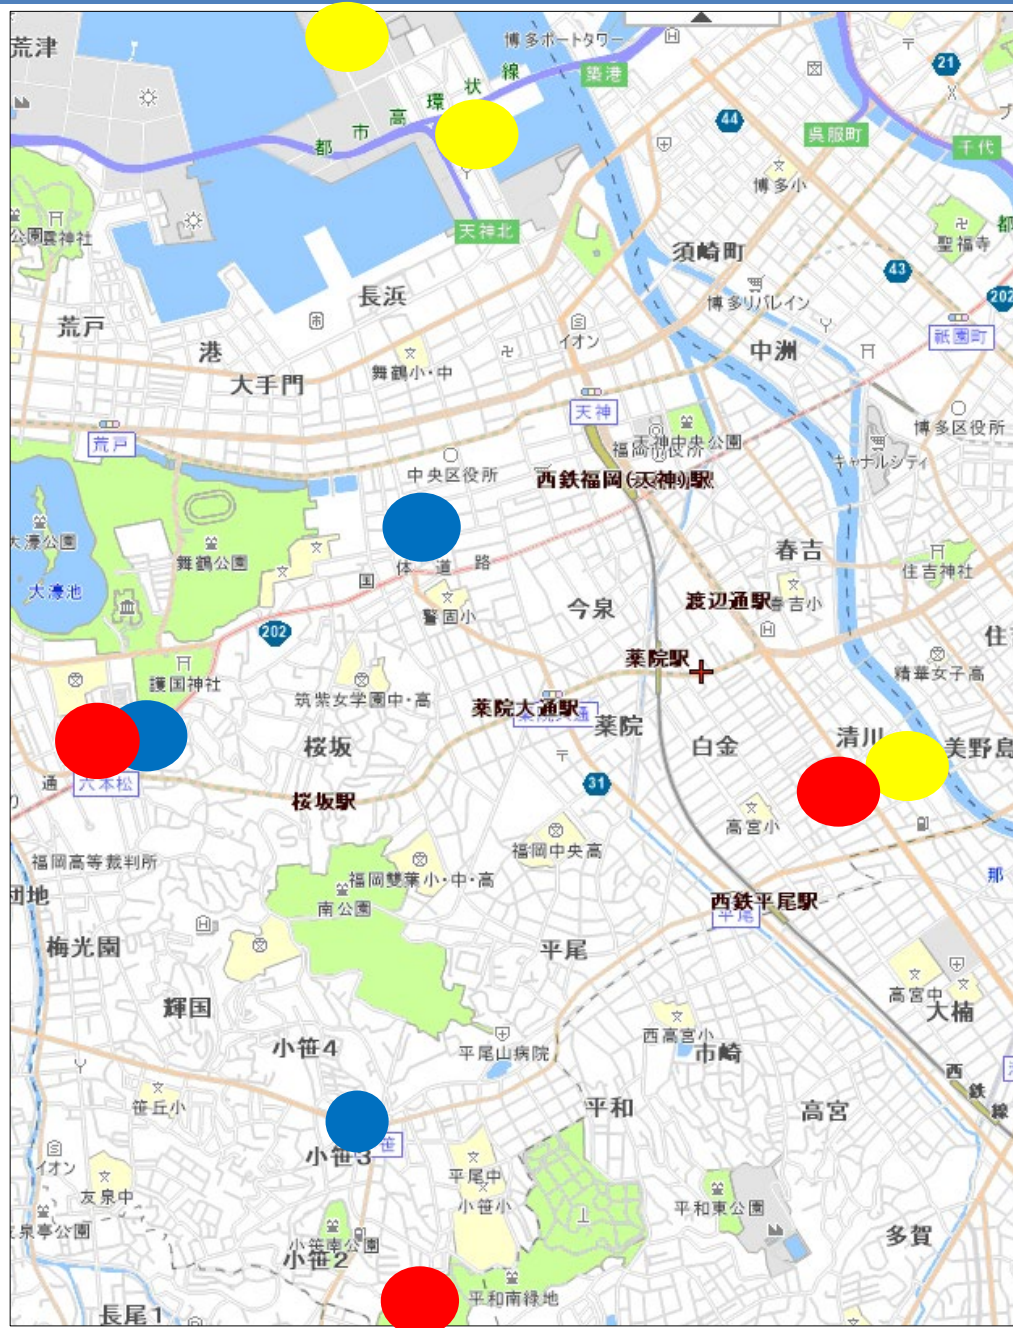

中央区放火マップ（令和5年～令和7年）

- 令和5年: 3件
- 令和6年: 3件
- 令和7年: 3件