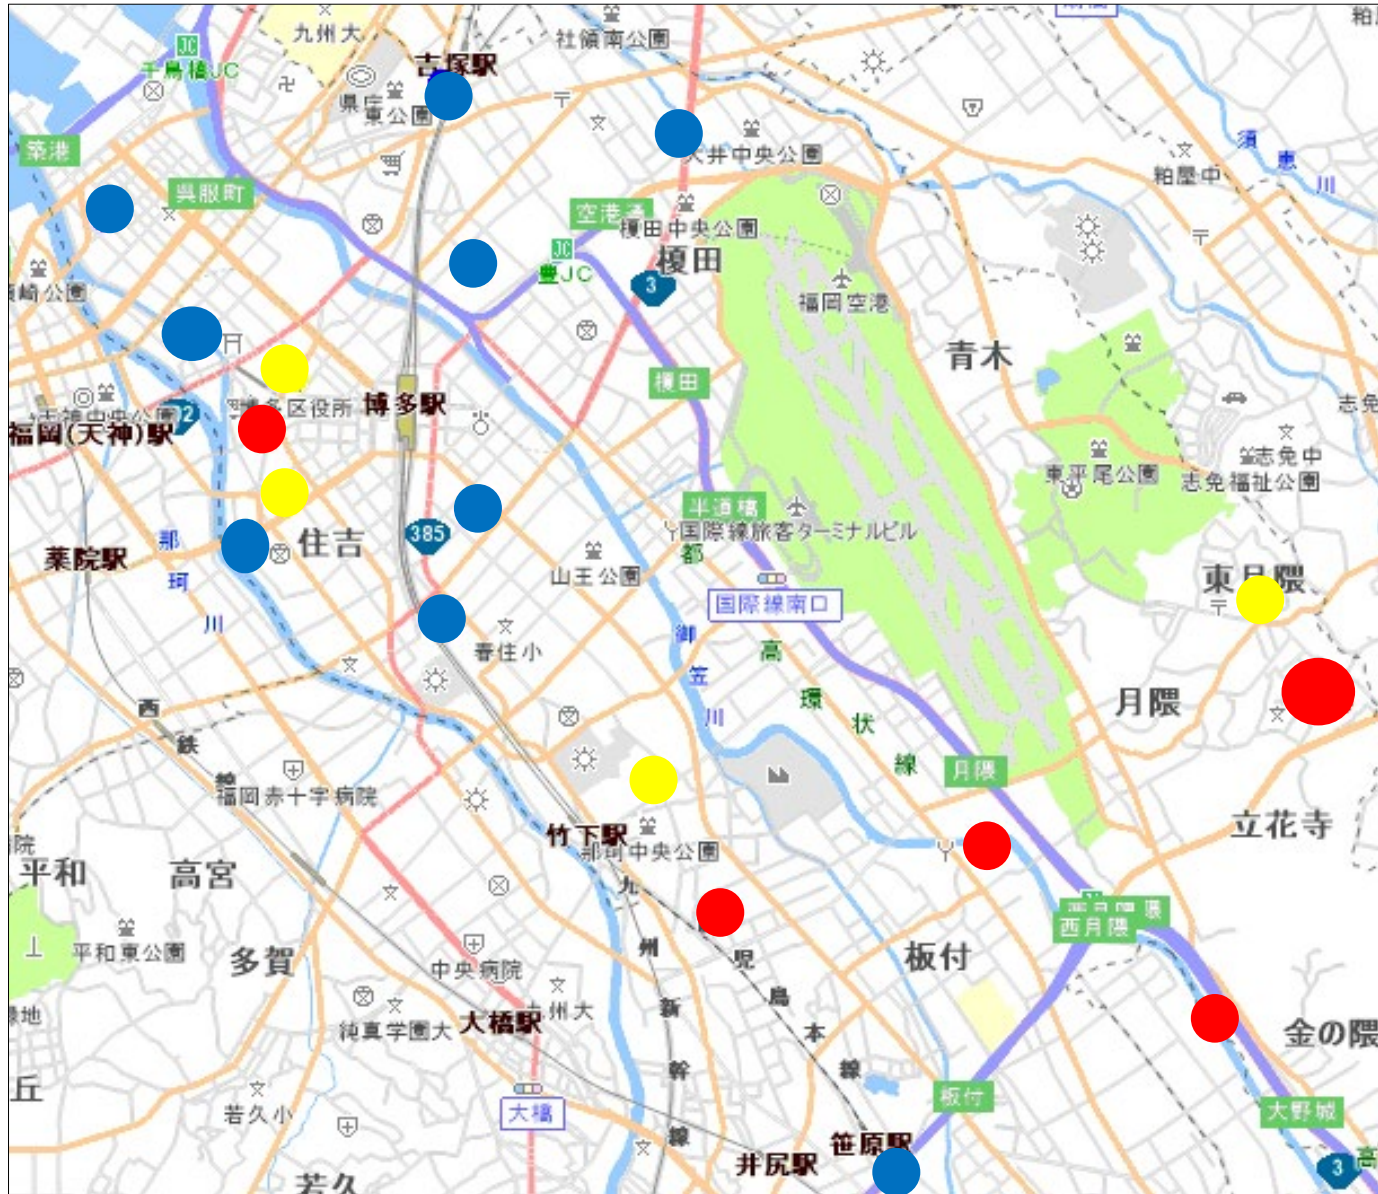

# 博多区放火マップ（令和5年～令和7年）

● 令和5年:9件

● 令和6年:5件

● 令和7年:4件