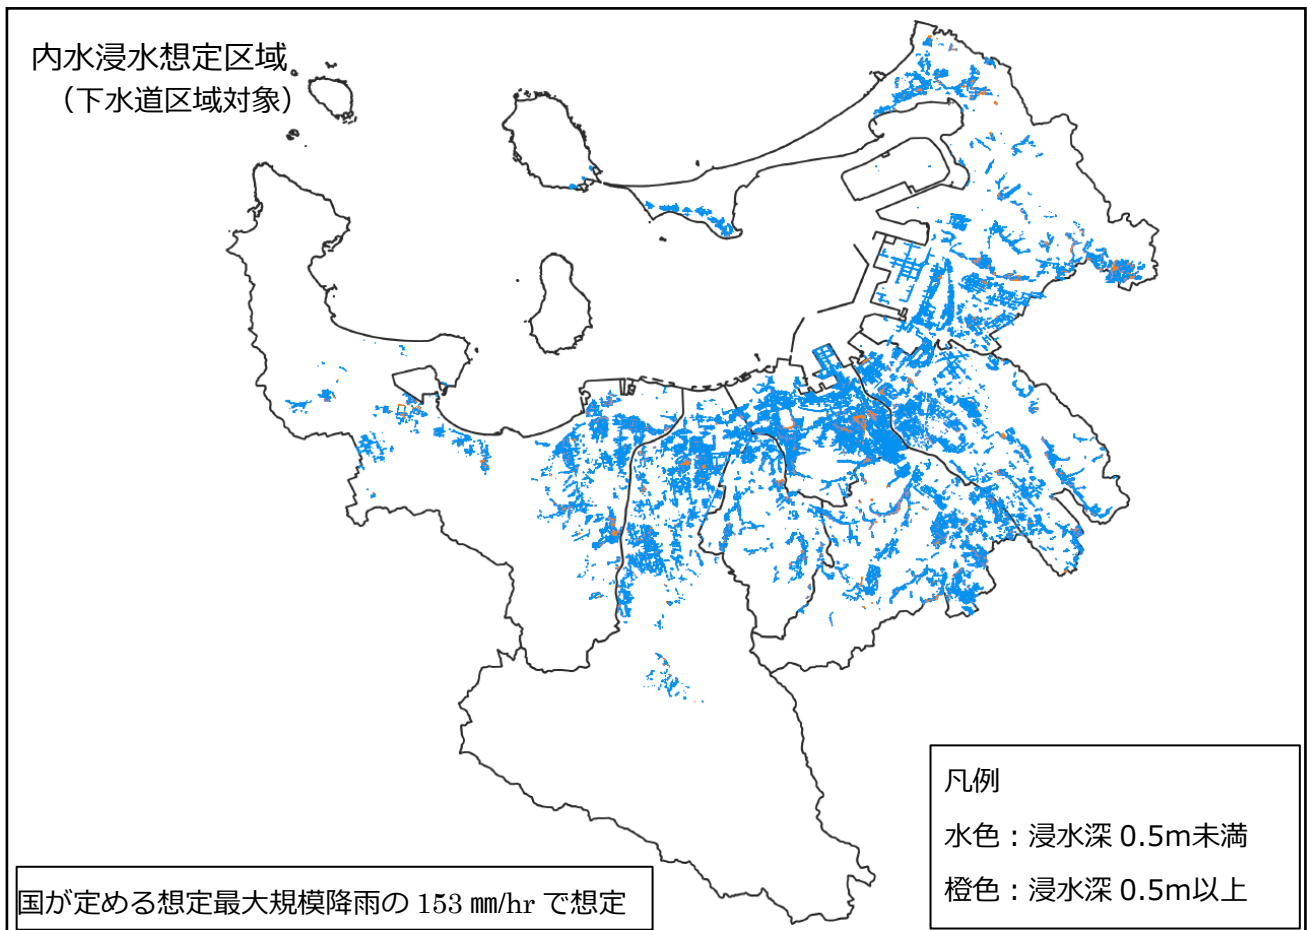

令和8年3月25日

市政記者クラブ各位

新たな内水ハザードマップの公表について

現在の内水ハザードマップは、大規模な地下街を有する博多駅周辺及び天神周辺地区について公表しておりますが、このたび、市内全域を対象とした内水ハザードマップを作成しましたのでお知らせします。

このマップは、福岡市総合ハザードマップ（web）で確認できます。また、今後、紙媒体でも作成し公表します。

災害発生時に市民の適切な避難行動につながるよう周知・広報へのご協力をお願いします。