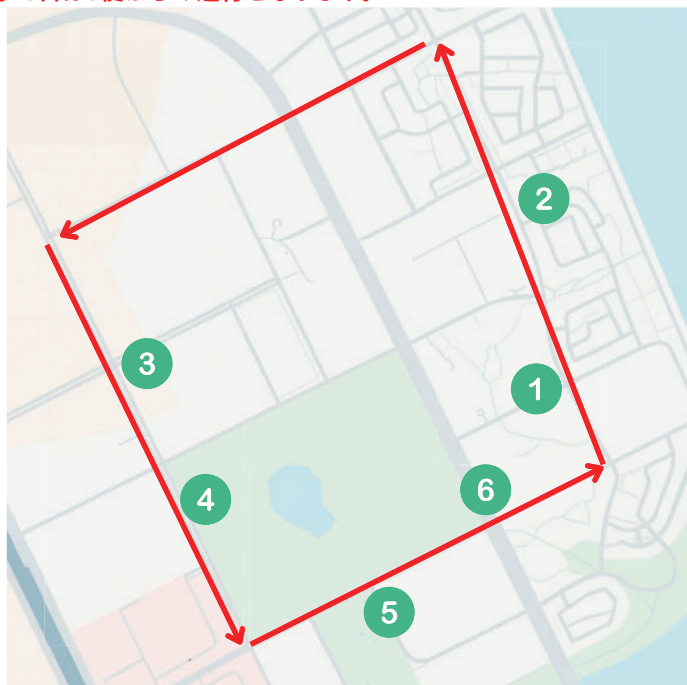

※悪天候によりダイヤが乱れたり、運休等になる可能性があります。

※11月10日は3便からの運行となります。

①香椎照葉一丁目

②照葉小中学校東

③アイランドアイ南

④こども病院前

⑤アイランドシティ中央公園

⑥照葉パビリオン