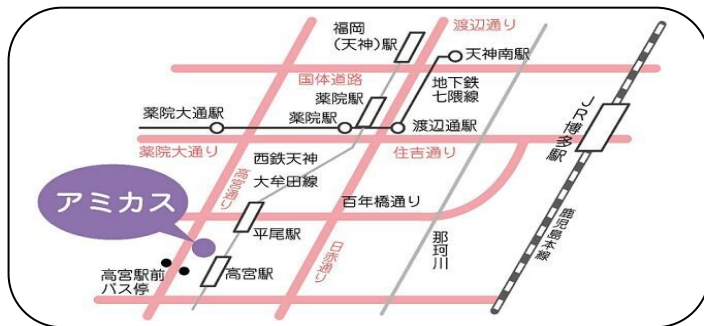

無料で手軽に使えるデザインツール！！

Canvaでグラフィックデザイン講座

区 分	内 容
受講対象者	文字入力およびマウス操作ができる方
内 容	無料で使えるデザインツール「Canva」について学んでいきます。 ◆ Canvaの基本操作 ◆ 写真加工・動画編集 ◆ グラフィック・配色・文字のデザイン ◆ 生成AIの利用（無料版は利用回数に制限があります）
日 時	令和8年11月17日(火)～12月1日(火) 全4回(20時間) 毎週火・木曜 10時～16時 ※11/24は休講
会 場	福岡市男女共同参画推進センター・アミカス (2階研修室D) 所在地：福岡市南区高宮3丁目3-1 (電話 092-526-3755) 西鉄天神大牟田線「高宮駅」西口すぐ、西鉄バス(50・51・52番)「西鉄高宮駅前」バス停前 長丘～高宮循環バス「西鉄高宮駅東口」バス停 ※ 専用駐車場はありませんので、公共交通機関をご利用ください。
定 員	18名
受 講 料	22,000円 (テキスト代・消費税含む) ※ 当協会の会員事業所に勤務されている方は、受講料が21,000円になります。
申 込 受 付	令和8年10月2日(金) 午前9時から電話で受付 (平日9時～17時) 電話 092-671-6831 (先着順：定員になり次第締切) ※ 申込者が一定数に満たない場合は、開講を中止することがありますのでご承知おきください。
託 児 サ ー ビ ス	先着10名 生後6か月から小学3年生まで。無料。 ご希望の方は、11月2日(月)までに、要予約。

無料託児サービス付き

会場案内図

お問い合わせ・申込はコチラへ

職業訓練法人
福岡地区職業訓練協会
〒813-0044
福岡市東区千早5-3-1 福岡人材開発センター内
電話 092 (671) 6831
FAX 092 (672) 2133

福岡地区職業訓練協会

検索

【主催】 職業訓練法人 福岡地区職業訓練協会
福岡市(女性活躍推進課)