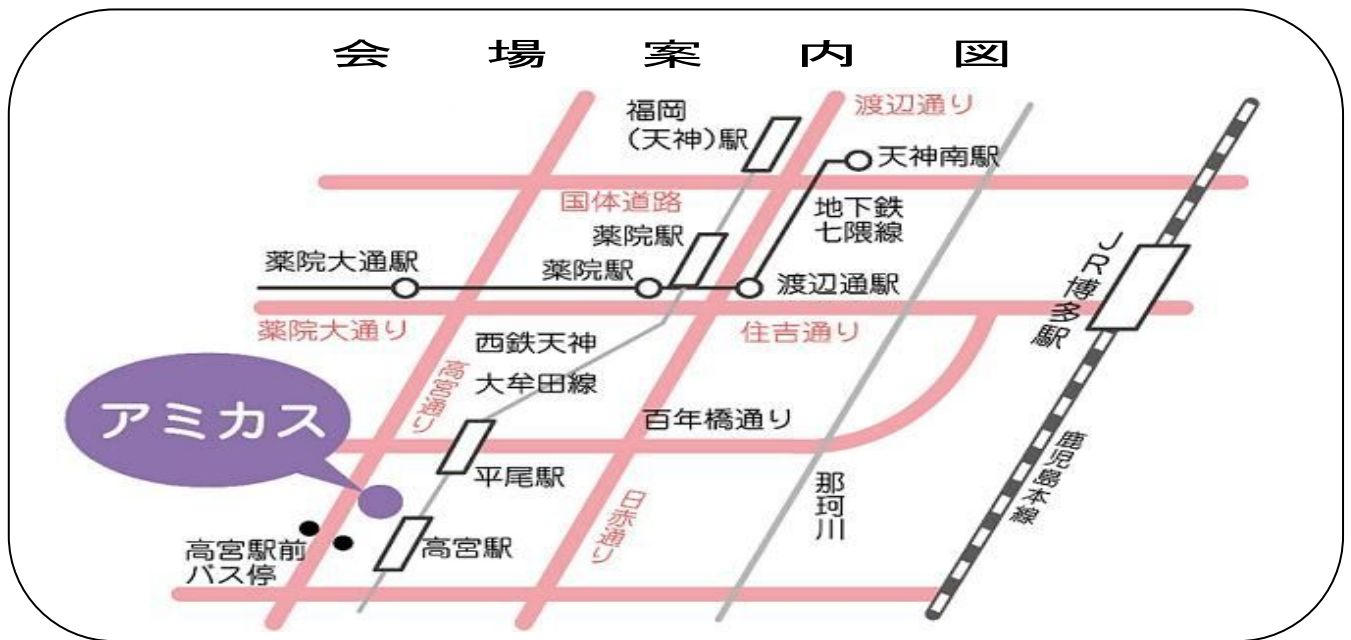

- **場所** : 男女共同参画推進センター アミカス
福岡市南区高宮3-3-1
 - **日時** : 令和8年7月5日(日)
午前の部 10:00~12:30 午後の部 13:30~16:00
※午前か午後どちらか一方の申込になります。
 - **受講料** : 5,000円
 - **対象者** : キーボード、マウス、ファイル各操作ができ、講習中、自身のスマホでSMS通知、メール受信ができる方(アカウント登録のため)
 - **定員** : 18名※先着順(申込者が少ない場合は中止)
 - **申込開始**: 令和8年5月8日(金) 午前9時から
 - **申込方法**: 電話にて受付(訓練協会: 092-671-6831)
- ※託児サービスあります。詳細は裏面をご確認ください。

使用アプリケーション
ChatGPT
紹介アプリケーション
NotebookLM他

託児サービスについて

託児サービス

先着10名 生後6か月から小学3年生まで。無料。
ご希望の方は、6月19日(金)までに、要予約。

講座会場案内

会場	福岡市男女共同参画推進センター・アミカス (2階研修室D) 所在地：福岡市南区高宮3丁目3-1 (電話 092-526-3755) 西鉄天神大牟田線「高宮駅」西口すぐ、西鉄バス(50・51・52番)「西鉄高宮駅前」バス停前 長丘～高宮循環バス「西鉄高宮駅東口」バス停 ※ 専用駐車場はありませんので、公共交通機関をご利用ください。
----	---