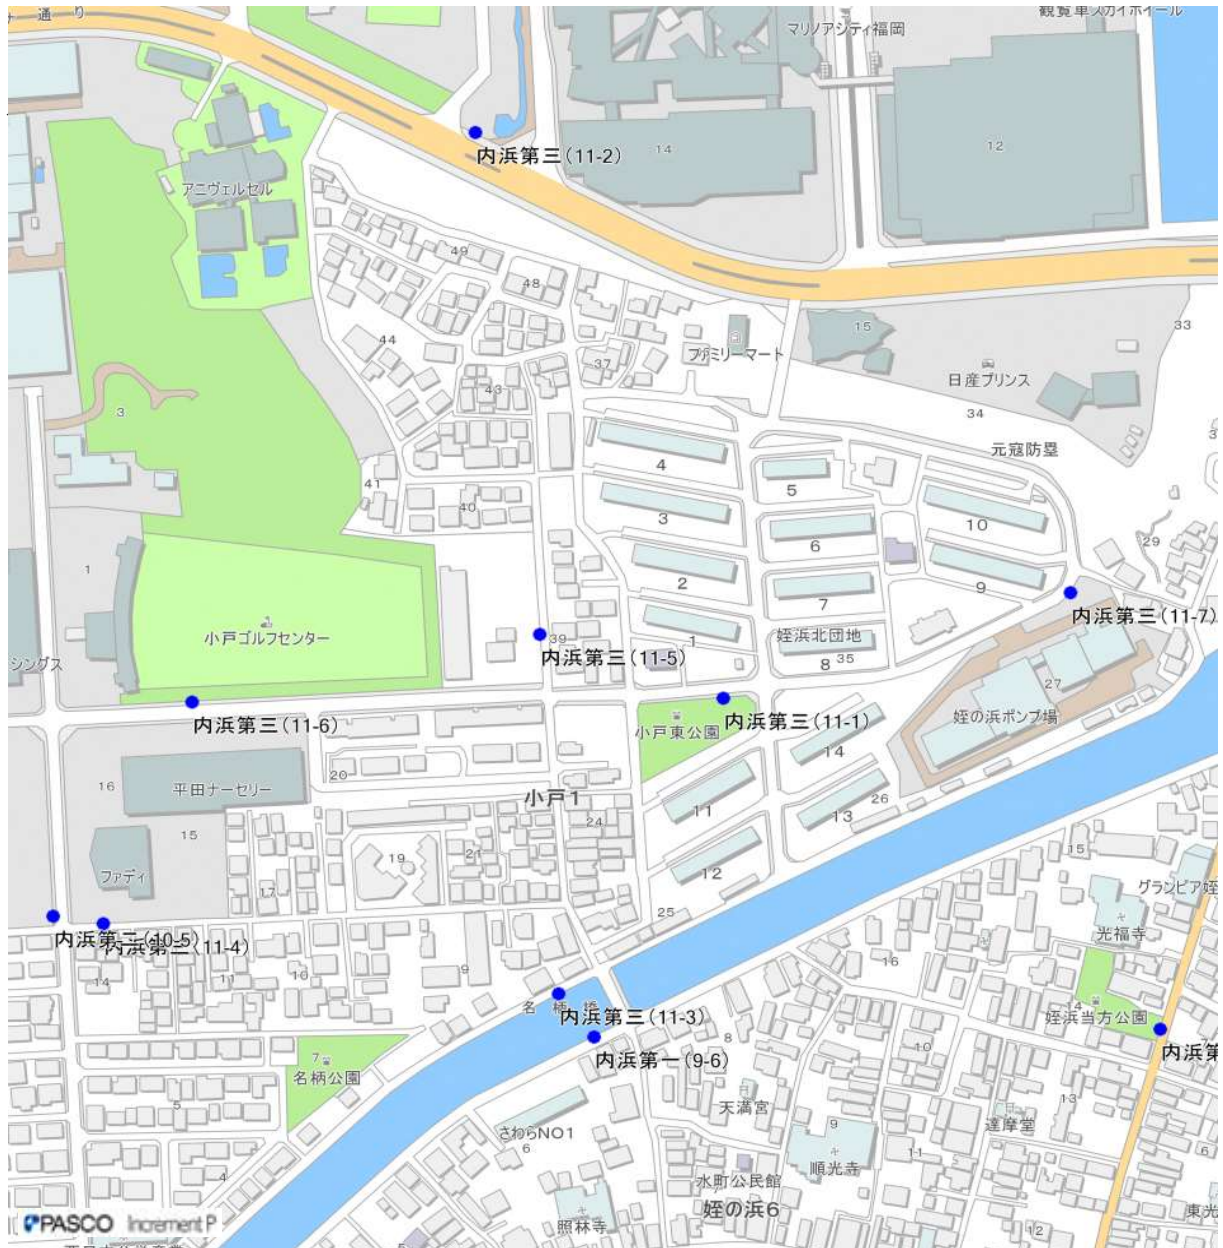

11 内浜第三 投票区 (No.1)

投票区	番号	場 所	
1 1 内 浜 第 三	11-1	福岡市西区小戸一丁目35番	小戸東公園フェンス
	11-2	福岡市西区小戸二丁目5番	西部水処理センター南東角
	11-3	福岡市西区小戸一丁目8番	名柄橋北側
	11-4	福岡市西区小戸一丁目15番14号	ファディ駐車場フェンス
	11-5	福岡市西区小戸二丁目1番2号	いきいき工房東側フェンス
	11-6	福岡市西区小戸二丁目1番25号	小戸ゴルフセンター南側フェンス
	11-7	福岡市西区小戸一丁目27番1号	福岡市姫の浜ポンプ場北側