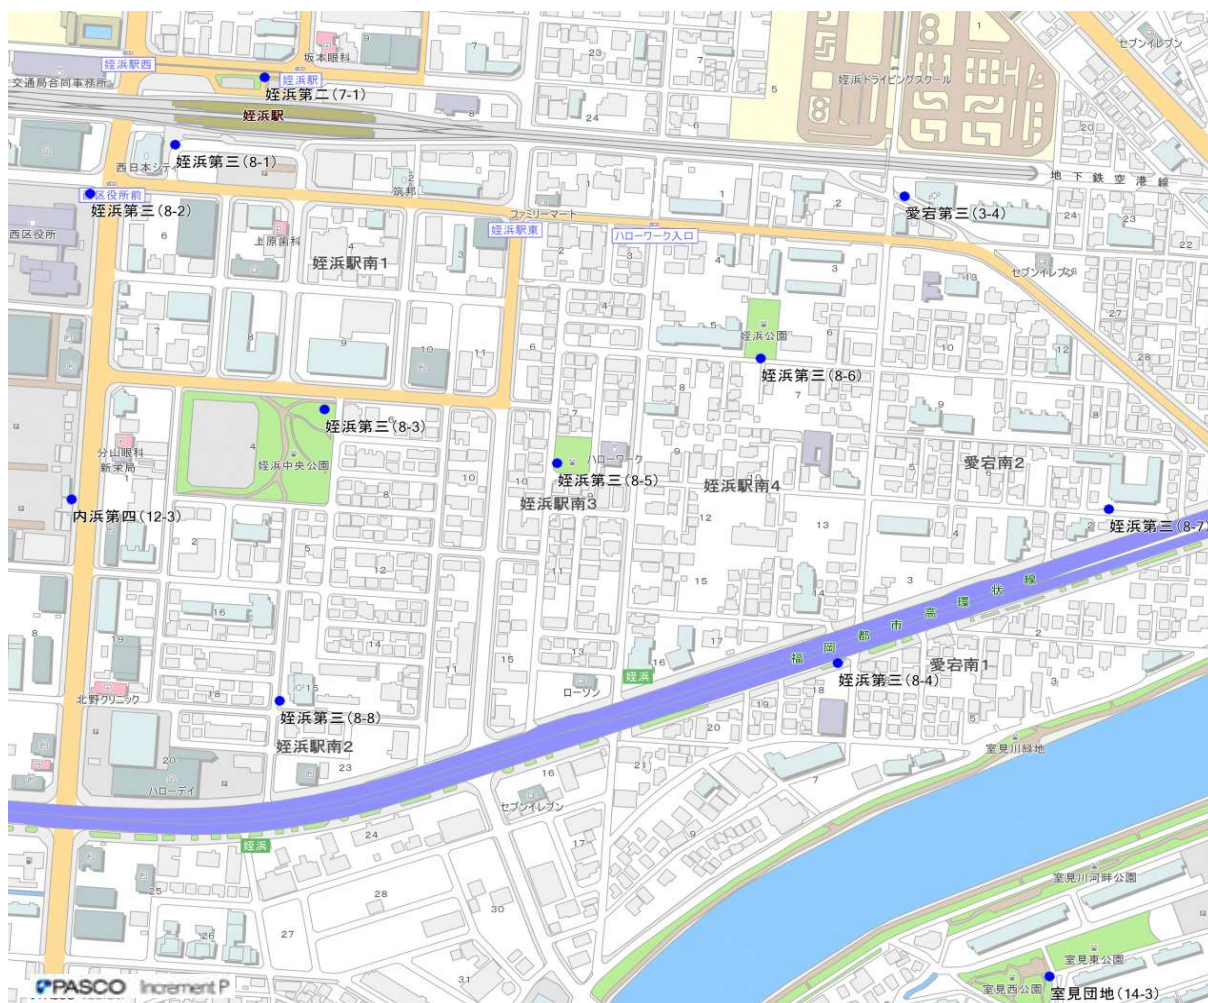

8 姪浜第三 投票区

投票区	番号	場所	
8 姪 浜 第 三	8-1	福岡市西区姪浜駅南一丁目1番	姪浜駅南口向側タクシー乗降場横
	8-2	福岡市西区内浜一丁目4番1号	西区役所前
	8-3	福岡市西区姪浜駅南二丁目4番	姪浜中央公園北東側
	8-4	福岡市西区愛宕南一丁目6番	しろうお集会所前緑地
	8-5	福岡市西区姪浜駅南三丁目7番	姪浜中公園フェンス
	8-6	福岡市西区姪浜駅南四丁目5番	姪浜公園
	8-7	福岡市西区愛宕南二丁目7番	姪浜4号公園
	8-8	福岡市西区姪浜駅南二丁目15番19号	九州電力姪浜変電所フェンス