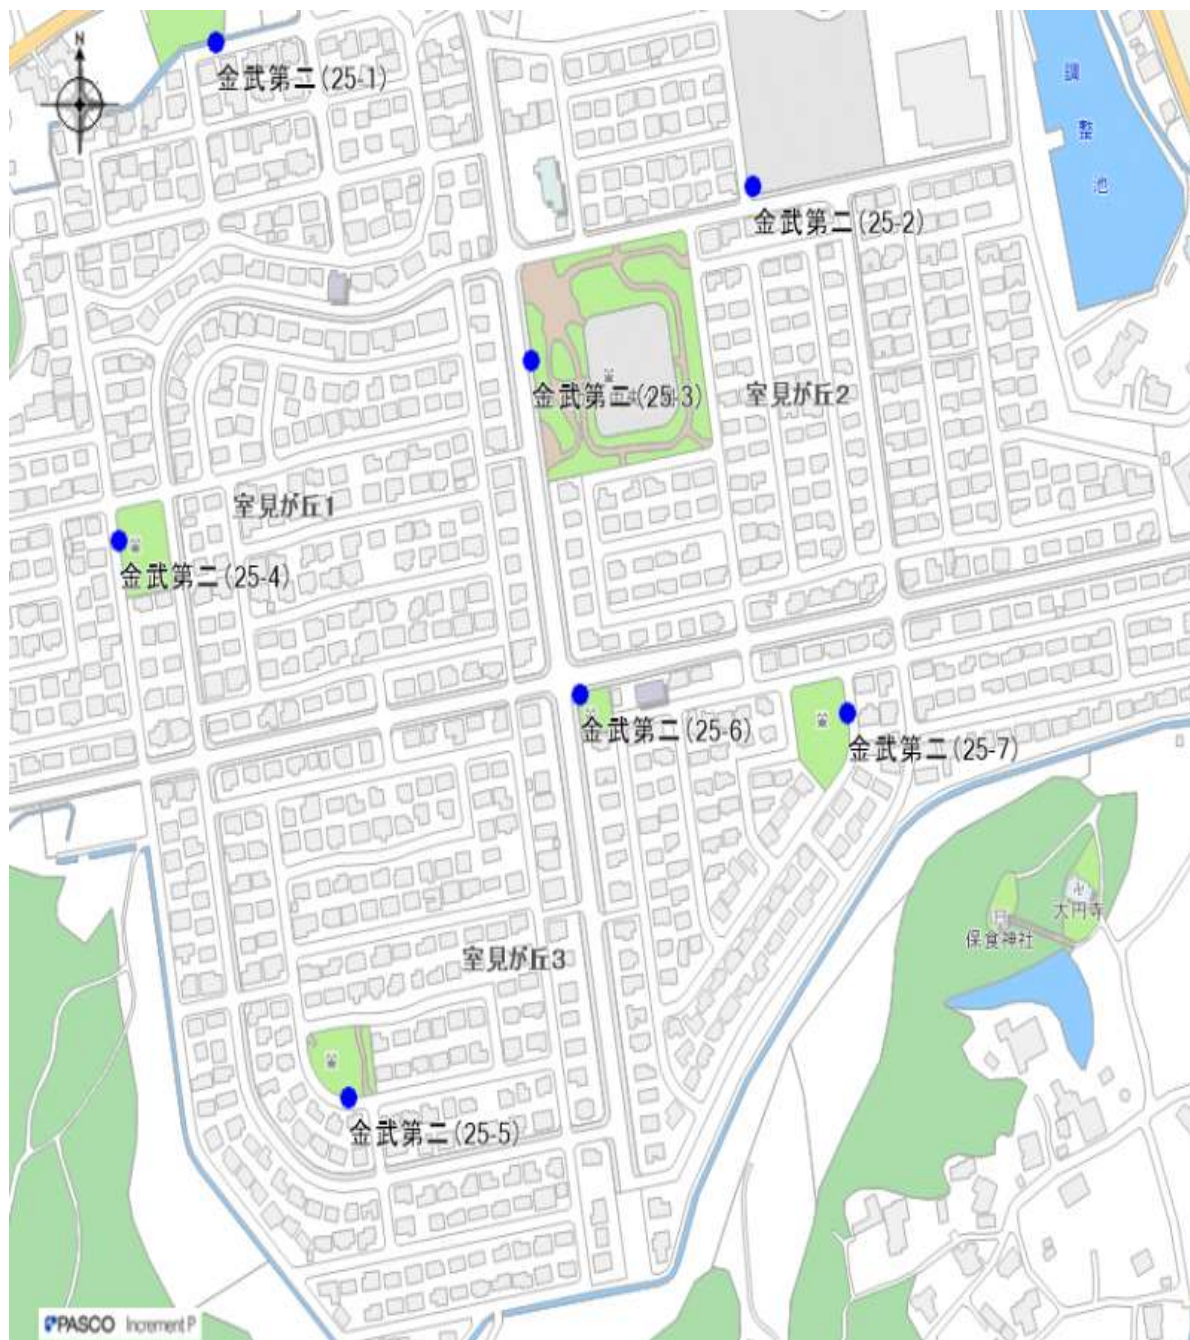

25 金武第二 投票区

投票区	番号	場 所	
25 金武第二	25-1	福岡市西区室見が丘一丁目7番	金武南公園南側フェンス
	25-2	福岡市西区室見が丘二丁目22番	金武ふれあい広場南西角
	25-3	福岡市西区室見が丘二丁目6番	室見が丘中央公園西側
	25-4	福岡市西区室見が丘一丁目27番	室見が丘西公園西側
	25-5	福岡市西区室見が丘三丁目23番	室見が丘南公園南側
	25-6	福岡市西区室見が丘三丁目12番	室見が丘緑地
	25-7	福岡市西区室見が丘二丁目7番	室見が丘東公園東側