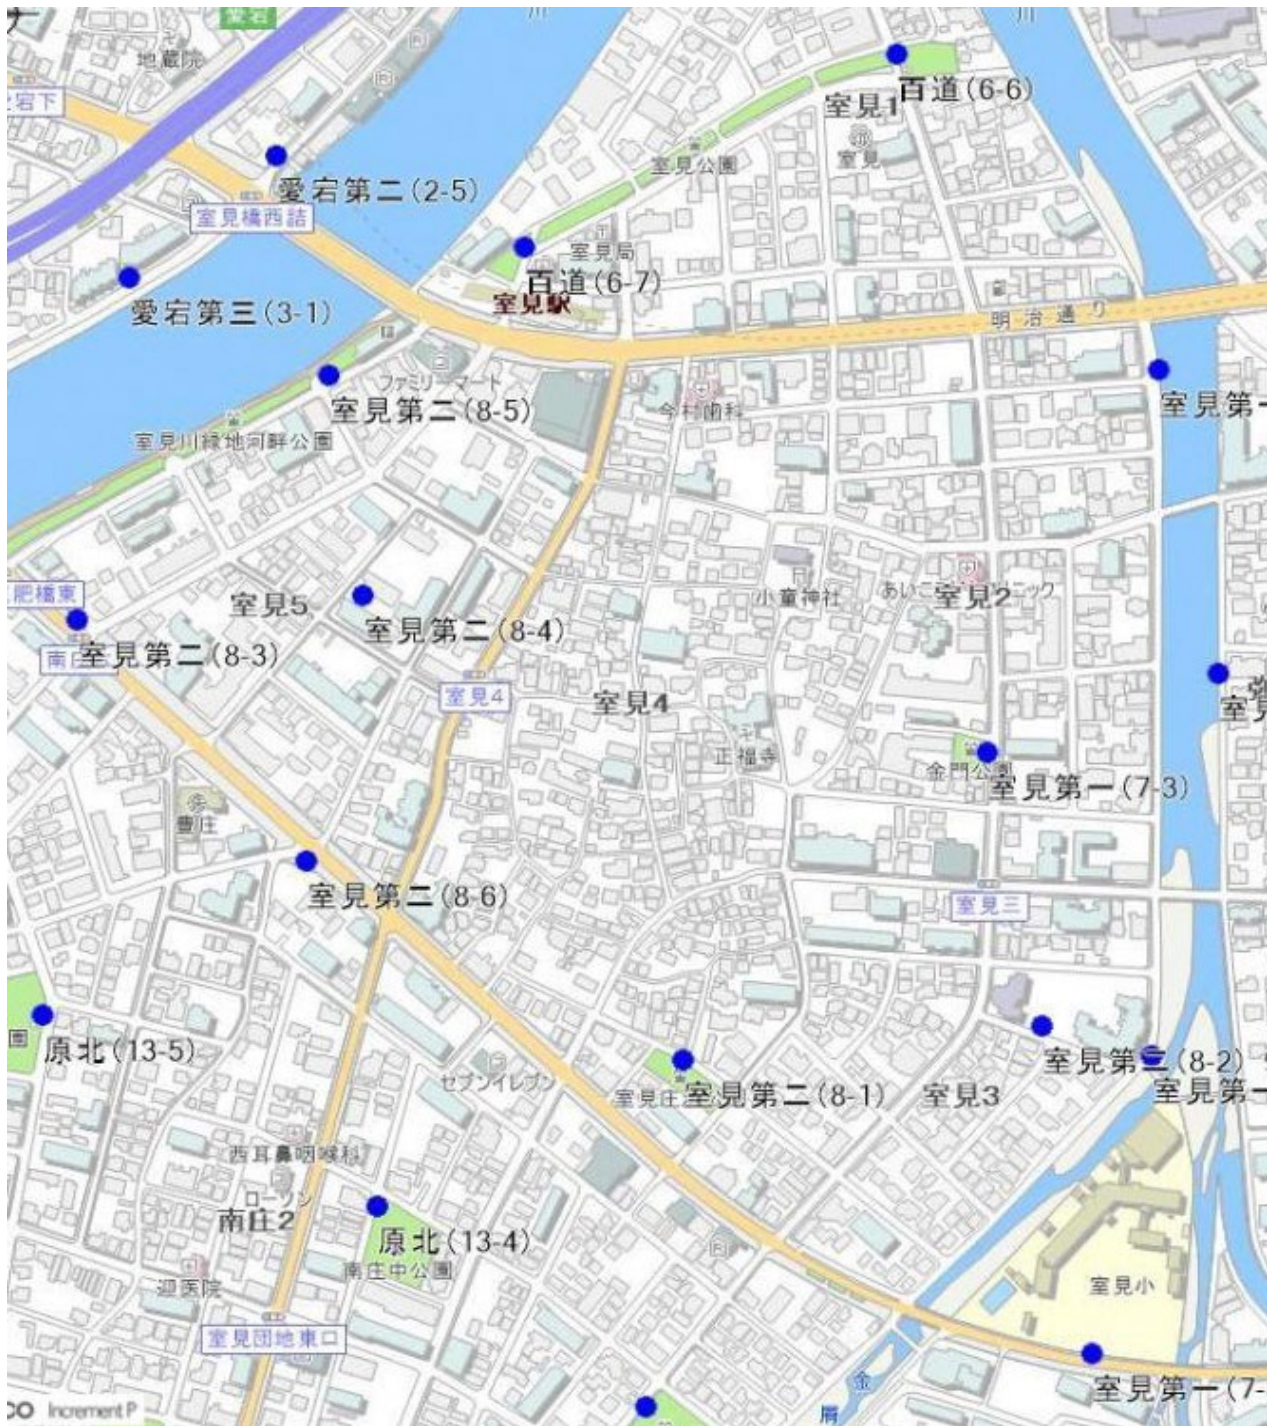

8	投票区	設 置 場 所	
8-1	8 室 見 第 二	1	福岡市早良区 室見四丁目12番 室見庄浜公園北側フェンス
8-2		2	福岡市早良区 室見三丁目2番 室見庄浜東公園南側
8-3		3	福岡市早良区 室見五丁目11番 南庄六丁目交差点北西側ガード柵
8-4		4	福岡市早良区 室見五丁目7番 室見中公園フェンス
8-5		5	福岡市早良区 室見五丁目14番 室見川河畔公園北側生垣沿
8-6		6	福岡市早良区 南庄二丁目14番 南庄二丁目西交差点北西側駐車場前植込