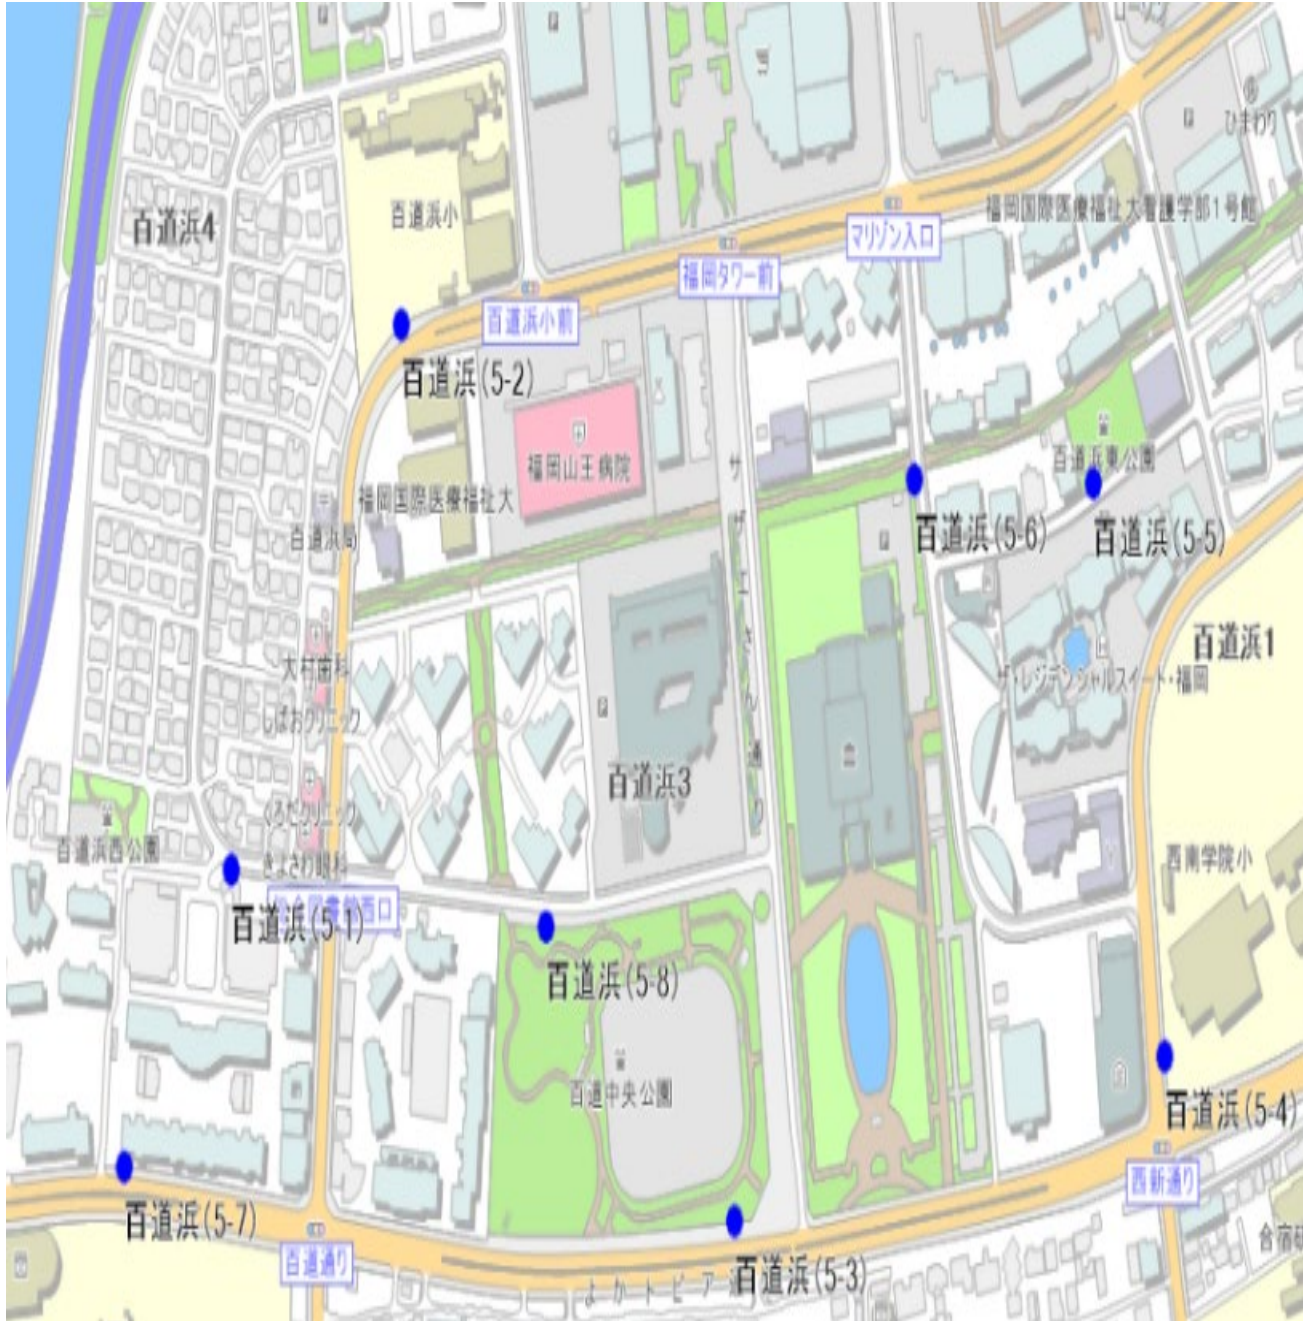

5	投票区	設置場所
5-1	5 百道 浜	1 福岡市早良区 百道浜四丁目2番 クリスタージュ北側入口植込
5-2		2 福岡市早良区 百道浜四丁目24番 百道浜小学校南側校門入口植込
5-3		3 福岡市早良区 百道浜三丁目2番 博物館南口バス停近く植込
5-4		4 福岡市早良区 百道浜一丁目1番 西南学院大学百道浜グラウンド西側南端植込
5-5		5 福岡市早良区 百道浜一丁目4番 百道浜東公園南側
5-6		6 福岡市早良区 百道浜三丁目1番 福岡市博物館北側緑地歩道
5-7		7 福岡市早良区 百道浜四丁目2番 クリスタージュ2番館南側植込
5-8		8 福岡市早良区 百道浜三丁目2番 百道中央公園北通植込