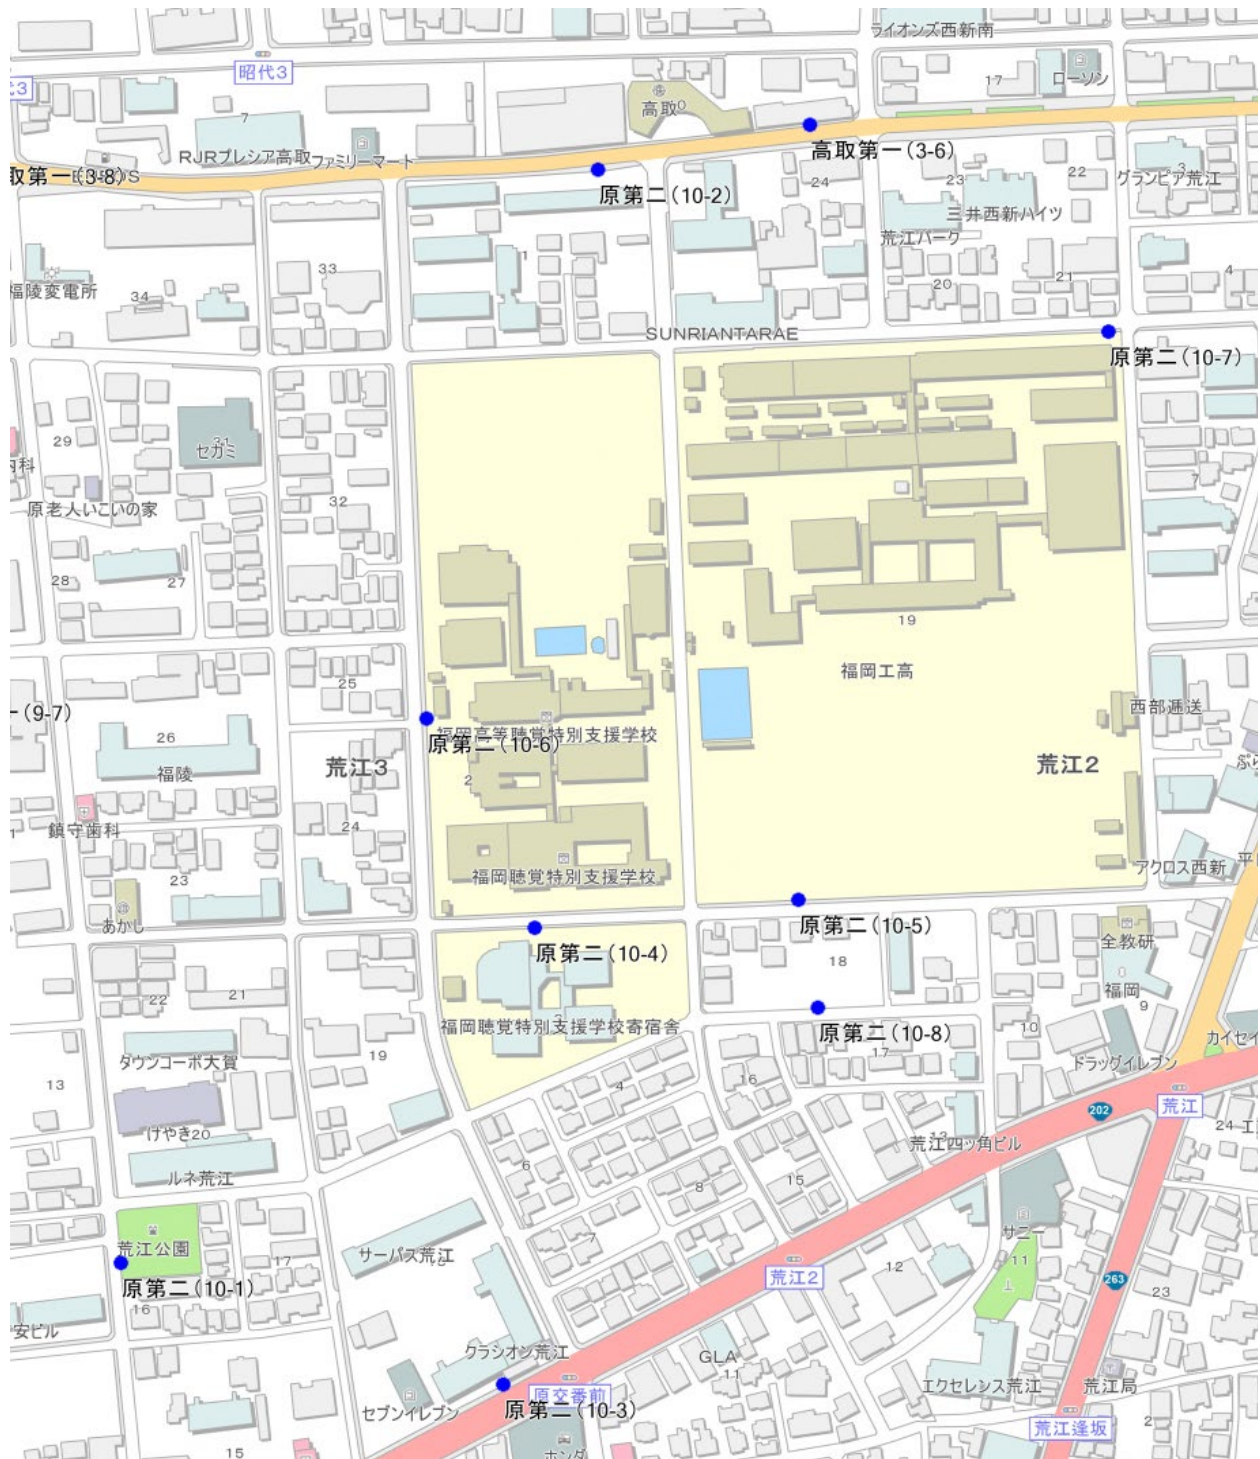

投票区	設置場所
10-1	1 福岡市早良区 荒江三丁目16番 荒江公園西側入口横
10-2	2 福岡市早良区 荒江三丁目1番 マルショク昭代店道路向いフェンス
10-3	3 福岡市早良区 荒江三丁目18番 クラシオン荒江前植込
10-4	4 福岡市早良区 荒江三丁目3番29号 福岡高等聴覚特別支援学校寄宿舎北側フェンス
10-5	5 福岡市早良区 荒江二丁目19番1号 福岡工業高等学校南側フェンス
10-6	6 福岡市早良区 荒江三丁目2番 福岡高等聴覚特別支援学校西門横堀
10-7	7 福岡市早良区 荒江二丁目19番1号 福岡工業高等学校北側フェンス
10-8	8 福岡市早良区 荒江二丁目18番31号 荒江中公園南側