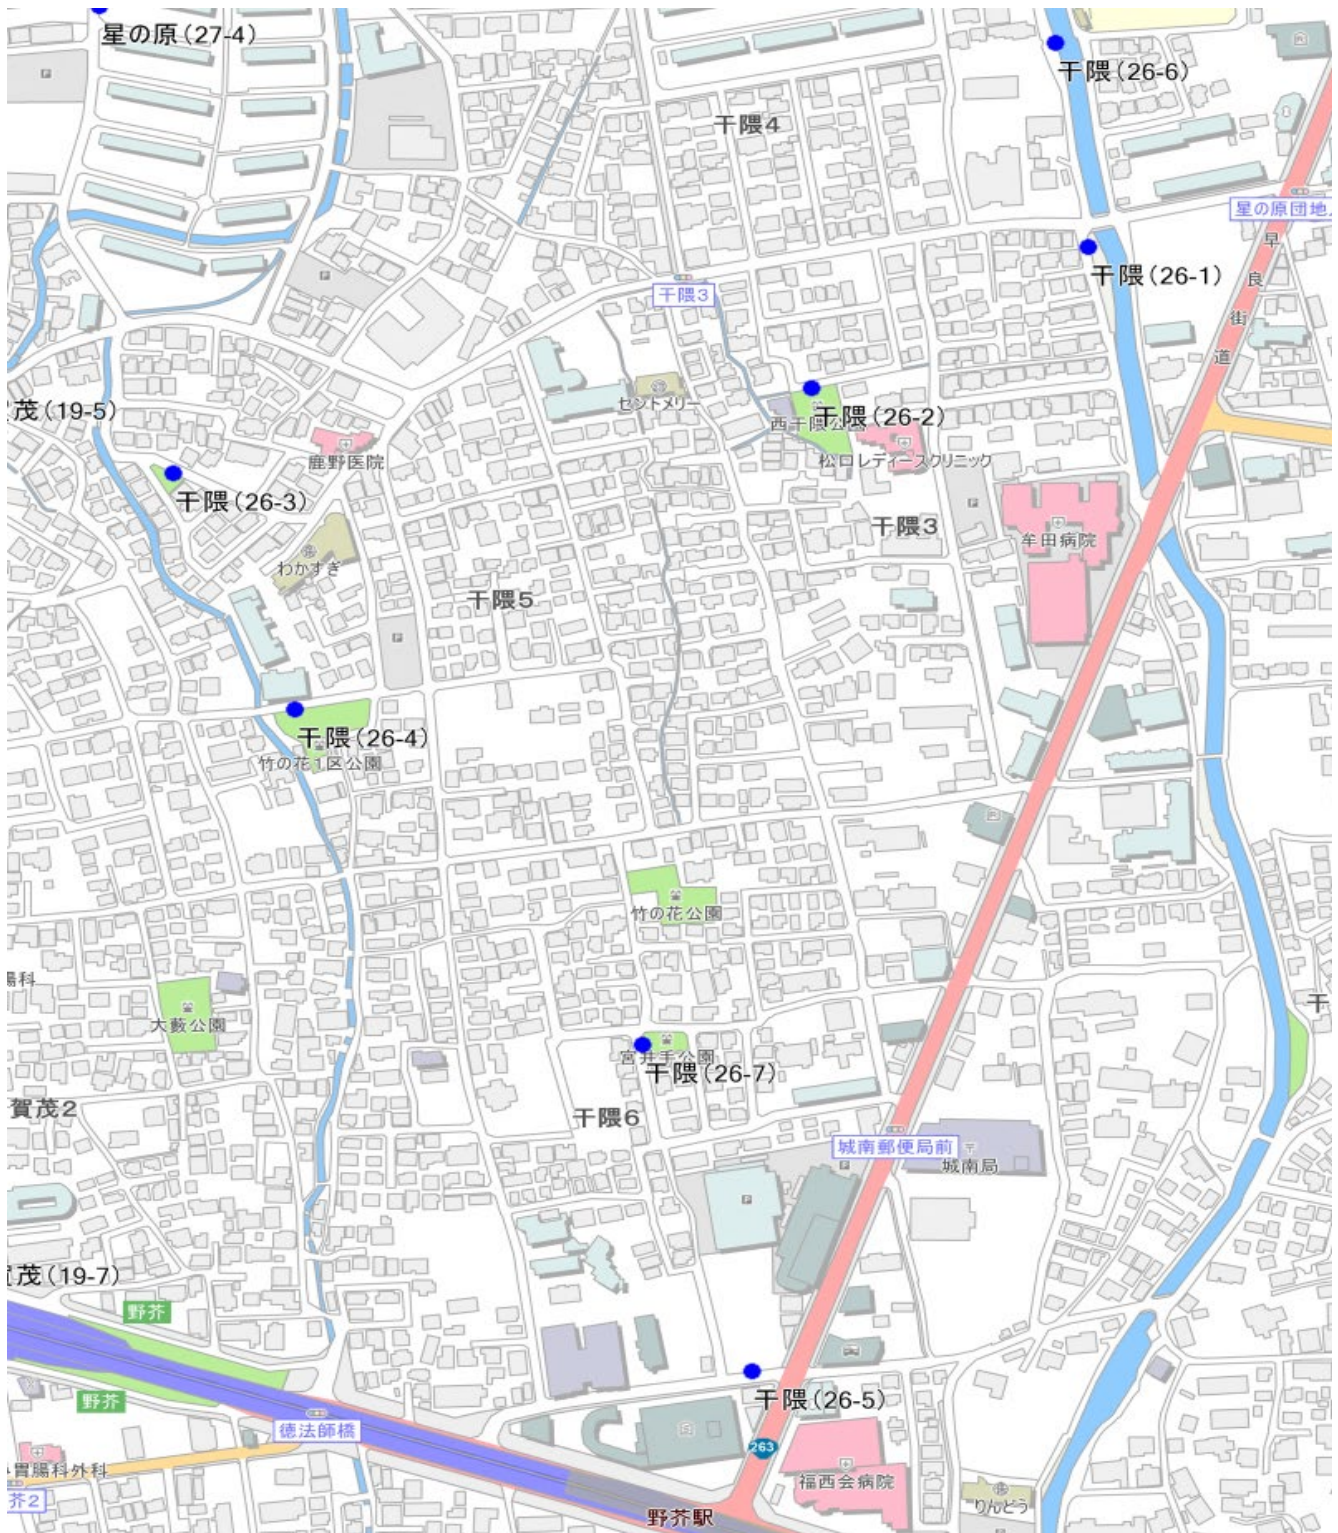

26	投票区	設 置 場 所	
26-1	26 干 隈	1	福岡市早良区 干隈三丁目3番 干隈1号緑地東側
26-2		2	福岡市早良区 干隈三丁目15番 西干隈公園フェンス
26-3		3	福岡市早良区 干隈五丁目27番 干隈2号公園入口横フェンス
26-4		4	福岡市早良区 干隈五丁目21番 竹の花1区公園フェンス
26-5		5	福岡市早良区 野芥二丁目1番 裕生堂薬局干隈店北側フェンス
26-6		6	福岡市早良区 干隈四丁目8番 飯倉小学校西側川向こうガードレール
26-7		7	福岡市早良区 干隈六丁目7番 宮井手公園フェンス