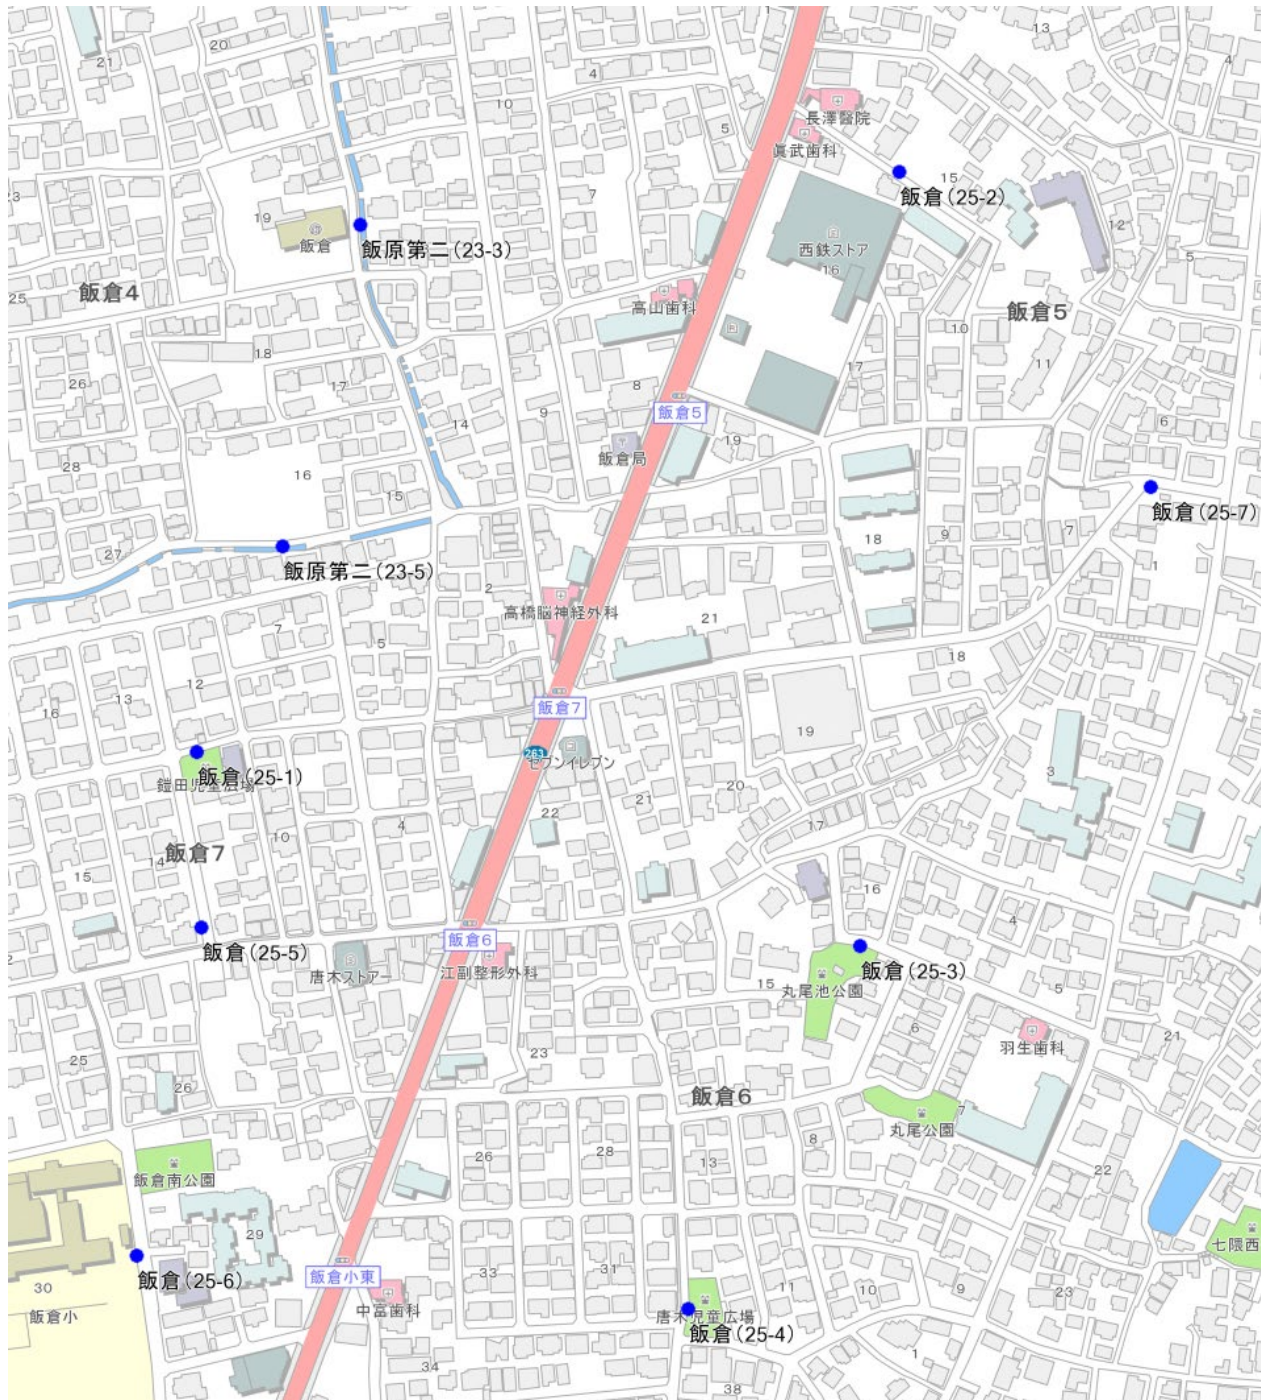

25	投票区	設 置 場 所	
25-1	飯倉	1	福岡市早良区 飯倉七丁目11番 鏡田児童公園フェンス
25-2		2	福岡市早良区 飯倉五丁目15番 飯倉中公園南側
25-3		3	福岡市早良区 飯倉六丁目15番 丸尾池公園北側フェンス
25-4		4	福岡市早良区 飯倉六丁目12番 唐木団地子供広場フェンス
25-5		5	福岡市早良区 飯倉七丁目14番10号 個人宅東側側溝ガードレール
25-6		6	福岡市早良区 飯倉七丁目30番9号 飯倉小学校正門横フェンス
25-7		7	福岡市早良区 飯倉六丁目1番 NTTドコモ飯倉基地局フェンス