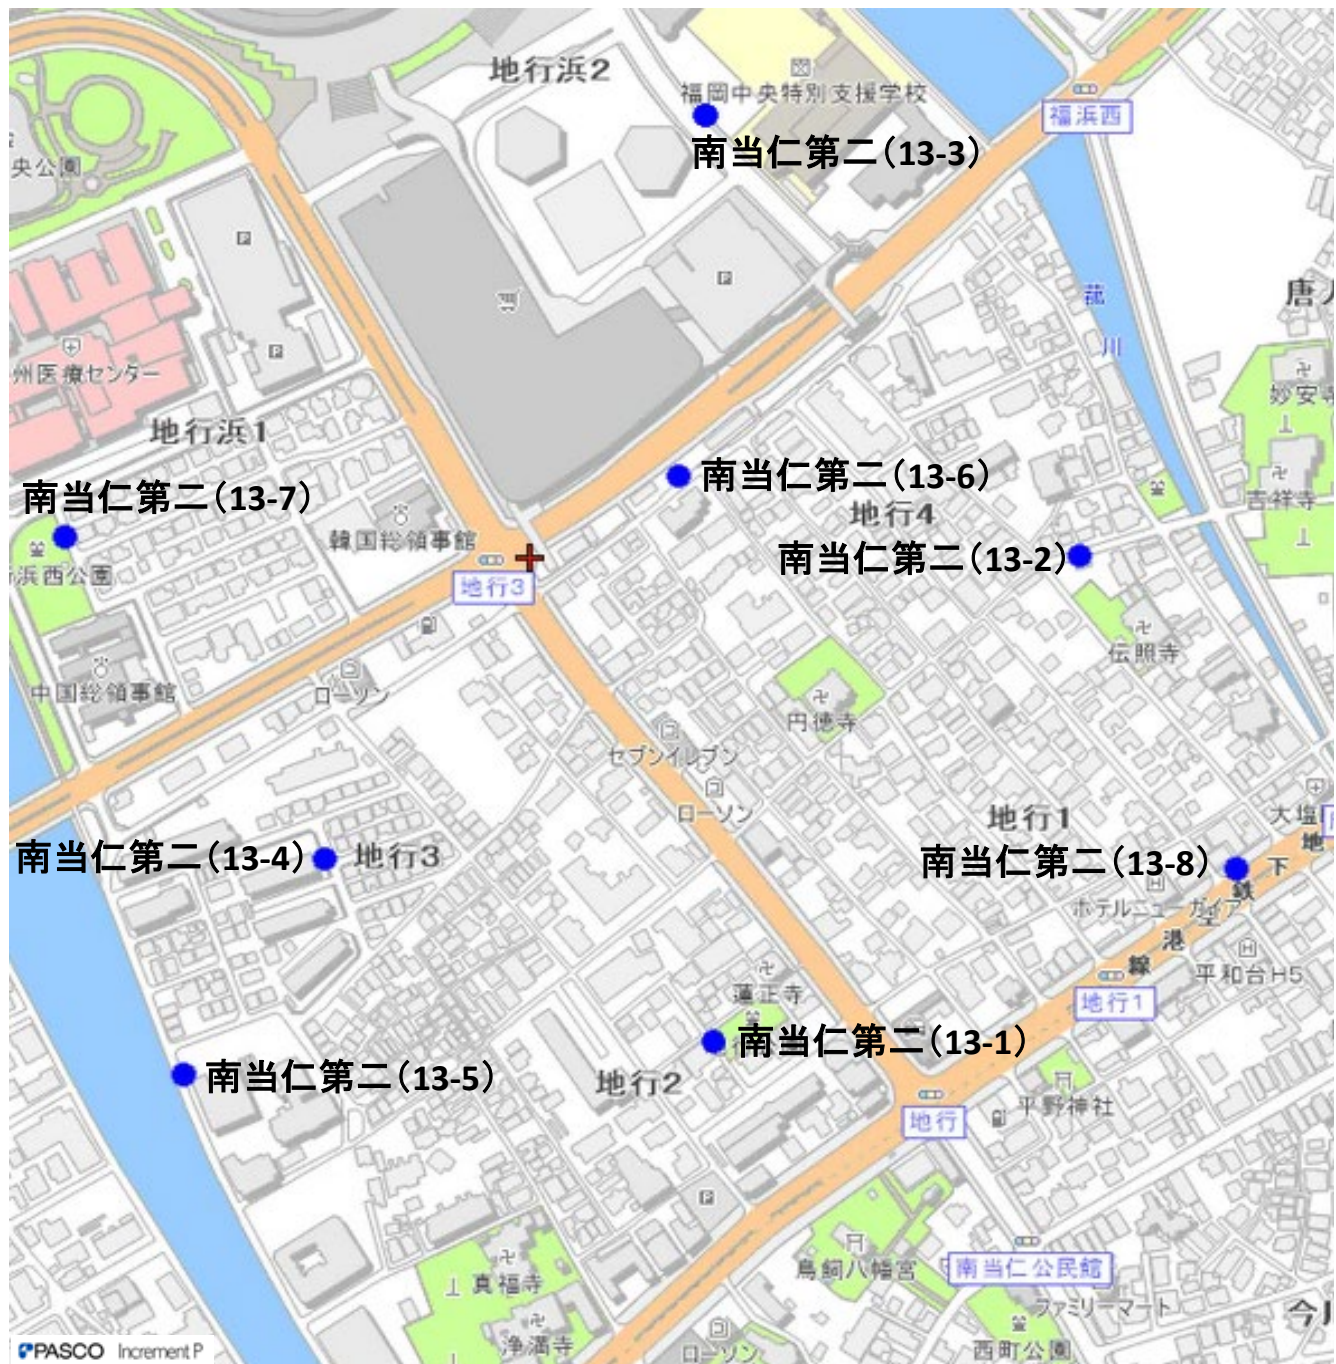

投票区	No.	設置場所の所在地	設置場所
13	南当仁第二	1 地行二丁目16番	地行公園西側
13	南当仁第二	2 地行一丁目15番18号	傳照寺北側
13	南当仁第二	3 地行浜二丁目1番	市立福岡中央特別支援学校
13	南当仁第二	4 地行三丁目15番1号	市営地行住宅1棟東側フェンス
13	南当仁第二	5 地行三丁目16番12号	クラシオン地行
13	南当仁第二	6 地行四丁目18番	地行北緑地
13	南当仁第二	7 地行浜一丁目3番	地行浜西公園東側
13	南当仁第二	8 地行一丁目3番	明治通北側街路樹帯