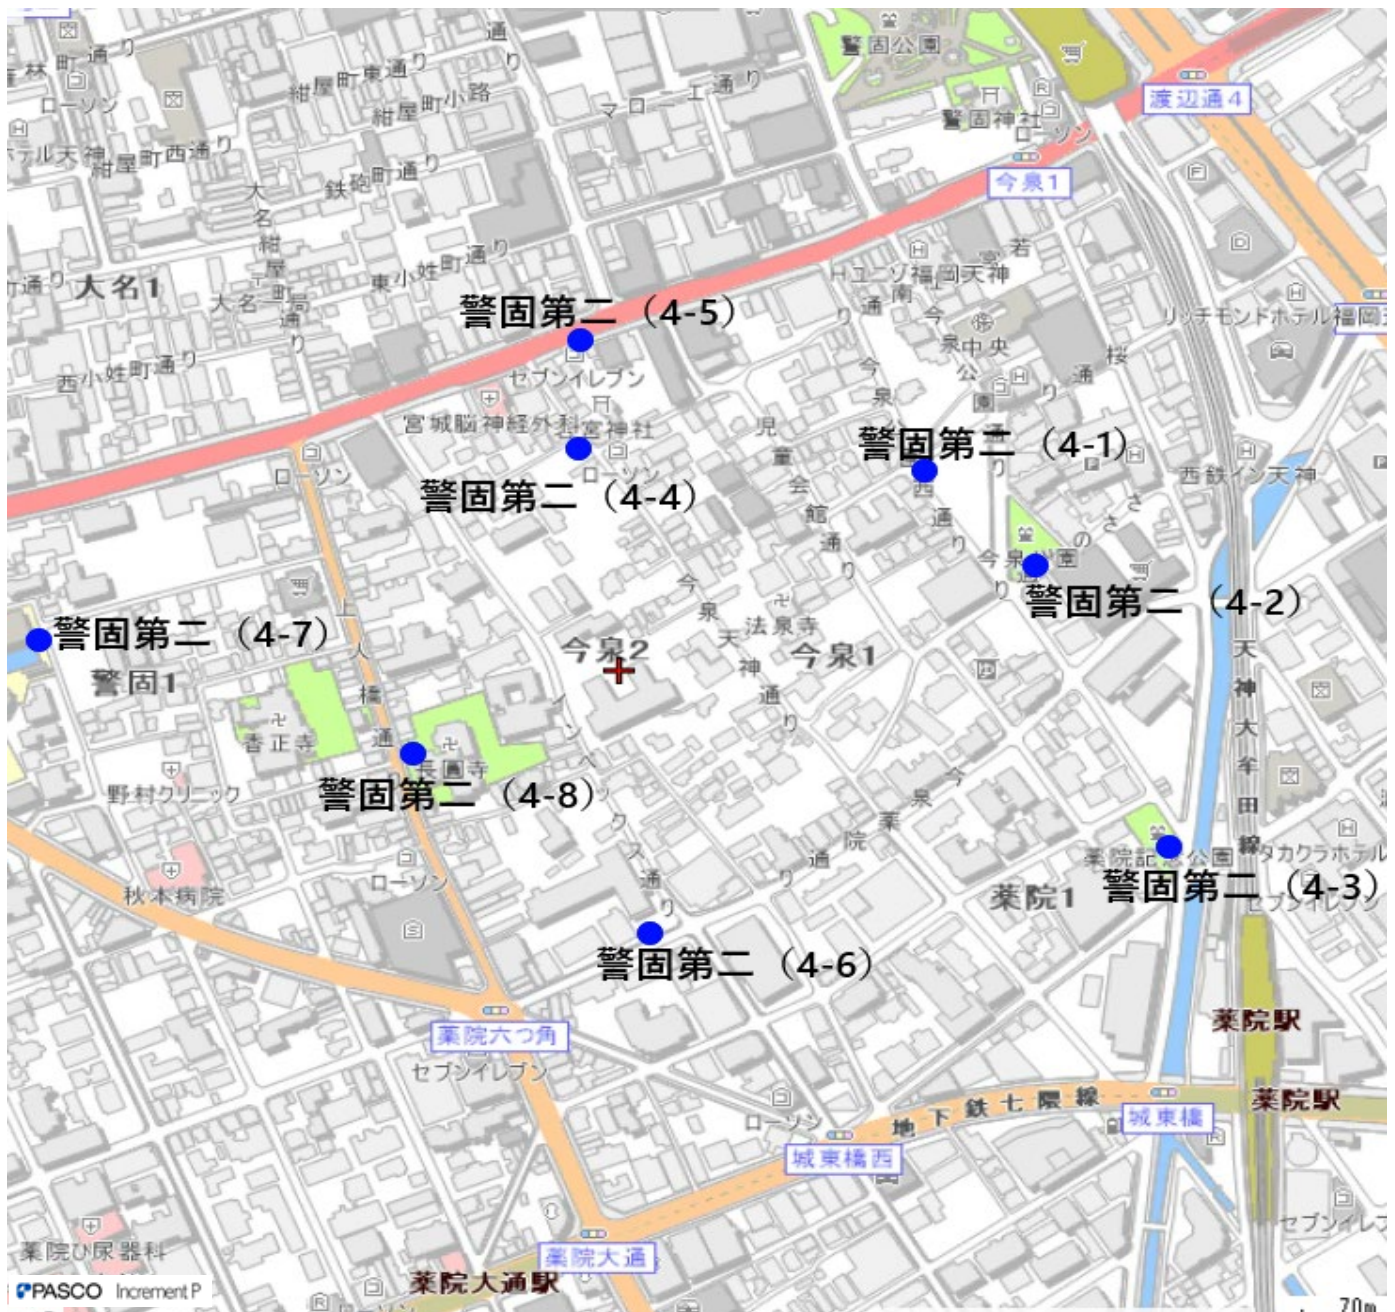

投票区	No.	設置場所の所在地	設置場所
4 警固第二	1	今泉一丁目8番	今泉公園西側北角
4 警固第二	2	今泉一丁目8番	今泉公園東南角
4 警固第二	3	薬院一丁目2番	薬院記念公園東南角
4 警固第二	4	今泉二丁目1番	天神南コイン駐車場フェンス北側
4 警固第二	5	今泉一丁目19番	若宮神社前
4 警固第二	6	今泉二丁目3番	アットパーク今泉二丁目フェンス
4 警固第二	7	警固一丁目11番1号	警固小学校東側
4 警固第二	8	今泉二丁目4番17号	青龍山 長圓寺