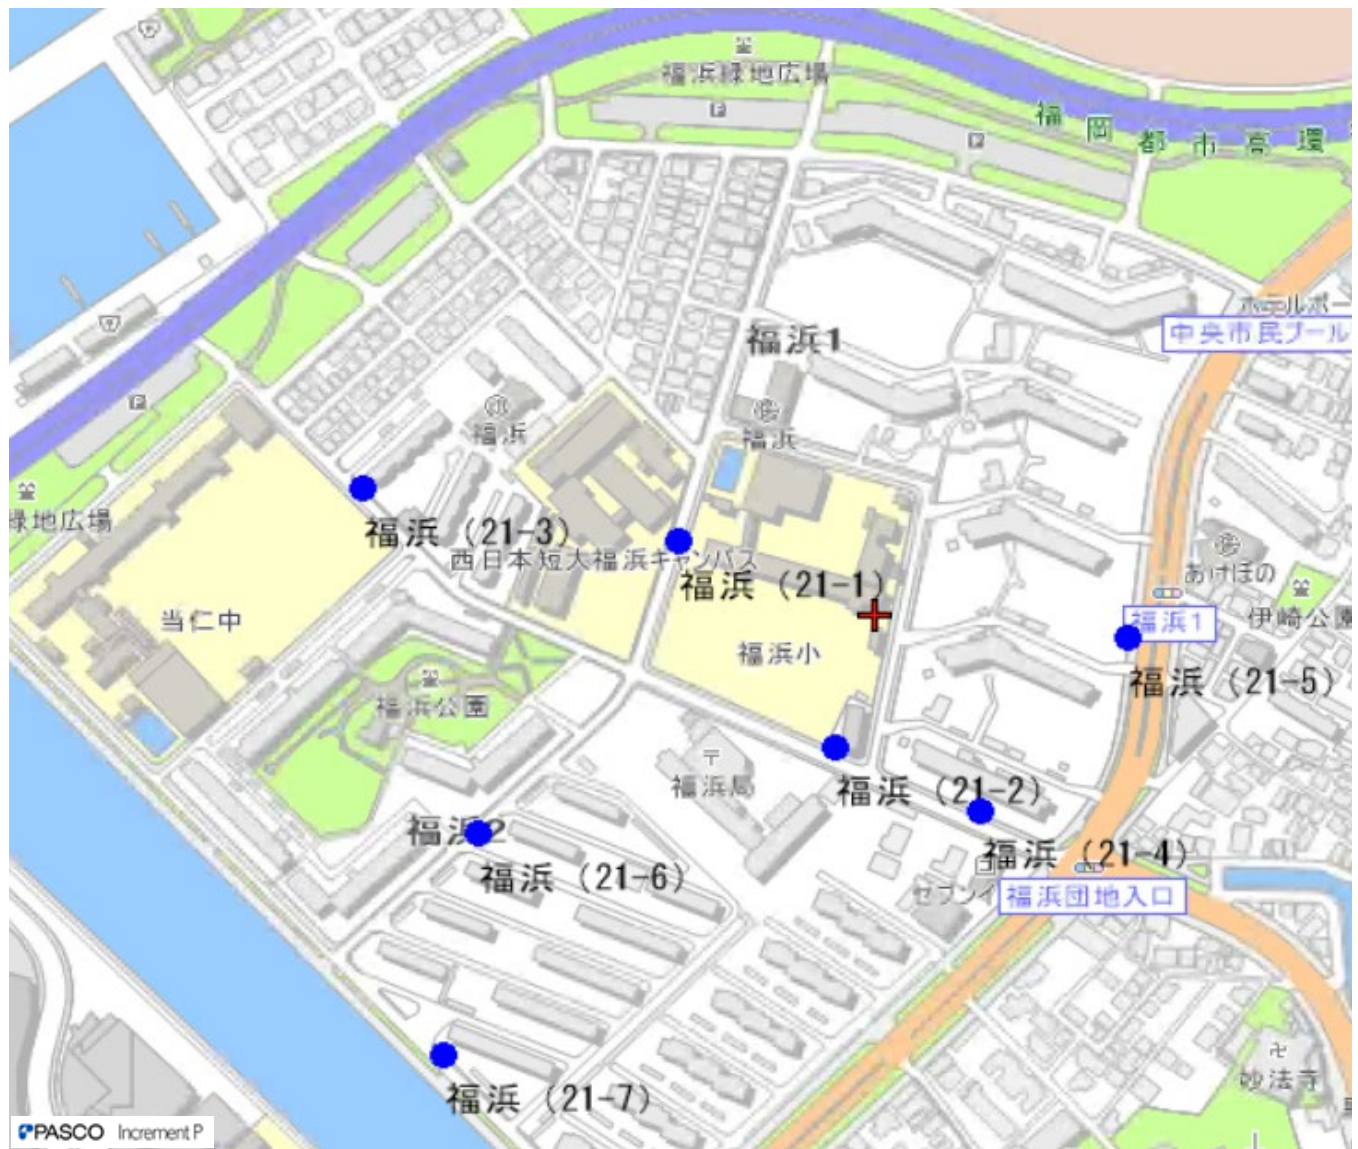

投票区	No.	設置場所の所在地	設置場所
21	福浜	1 福浜一丁目2番1号	福浜小学校正門横
21	福浜	2 福浜一丁目2番2号	福浜公民館南側
21	福浜	3 福浜一丁目5番2号	福浜市営住宅2棟集会所入口横
21	福浜	4 福浜一丁目1番15号	福浜市営住宅15棟前
21	福浜	5 福浜一丁目1番13号	伊崎バス停前
21	福浜	6 福浜二丁目5番4号	西公園下住宅4棟前
21	福浜	7 福浜二丁目5番10号	西公園下住宅10棟西側植込