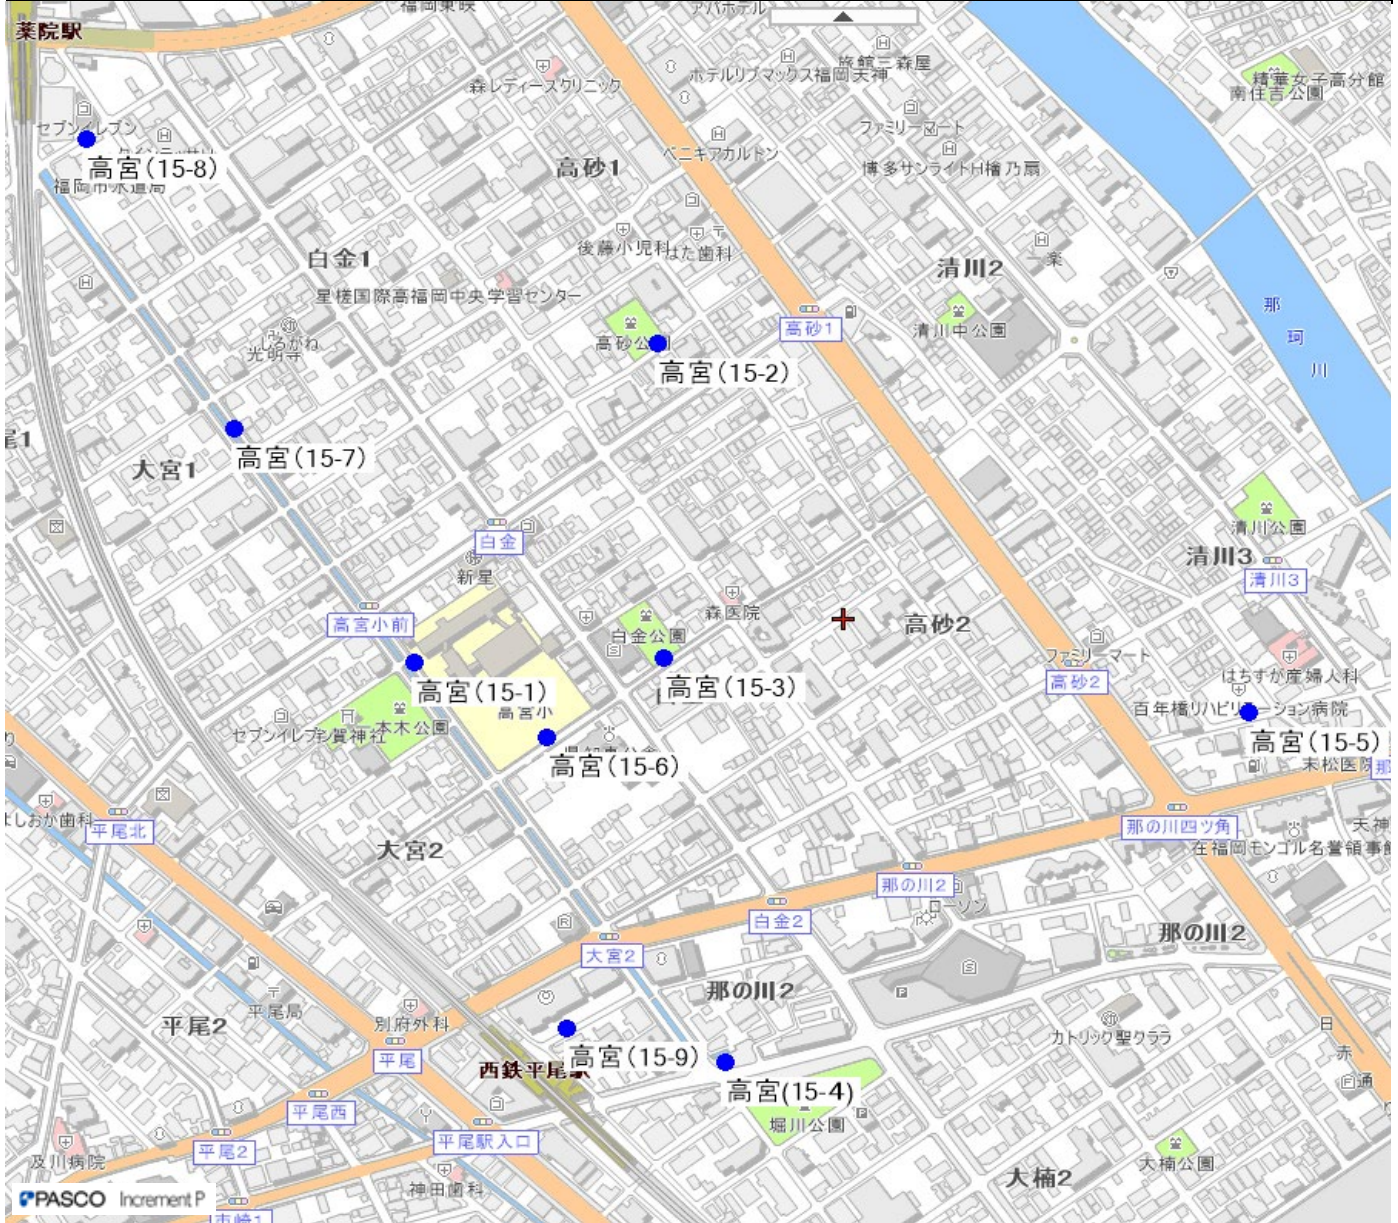

投票区	No.	設置場所の所在地	設置場所
15 高宮	1	白金二丁目15番40号	高宮小学校正門横
15 高宮	2	高砂一丁目16番	高砂公園南側
15 高宮	3	白金二丁目4番	白金公園南側
15 高宮	4	那の川二丁目8番10号	エルパルケ平尾南側植栽帯
15 高宮	5	清川三丁目17番11号	百年橋リハビリテーション病院南側
15 高宮	6	白金二丁目15番40号	高宮小学校南側
15 高宮	7	白金一丁目14番	白金280号線水路沿植樹帯
15 高宮	8	白金一丁目17番1号	福岡市水道局駐車場フェンス
15 高宮	9	那の川二丁目10番18号	NTT平尾ビル南側