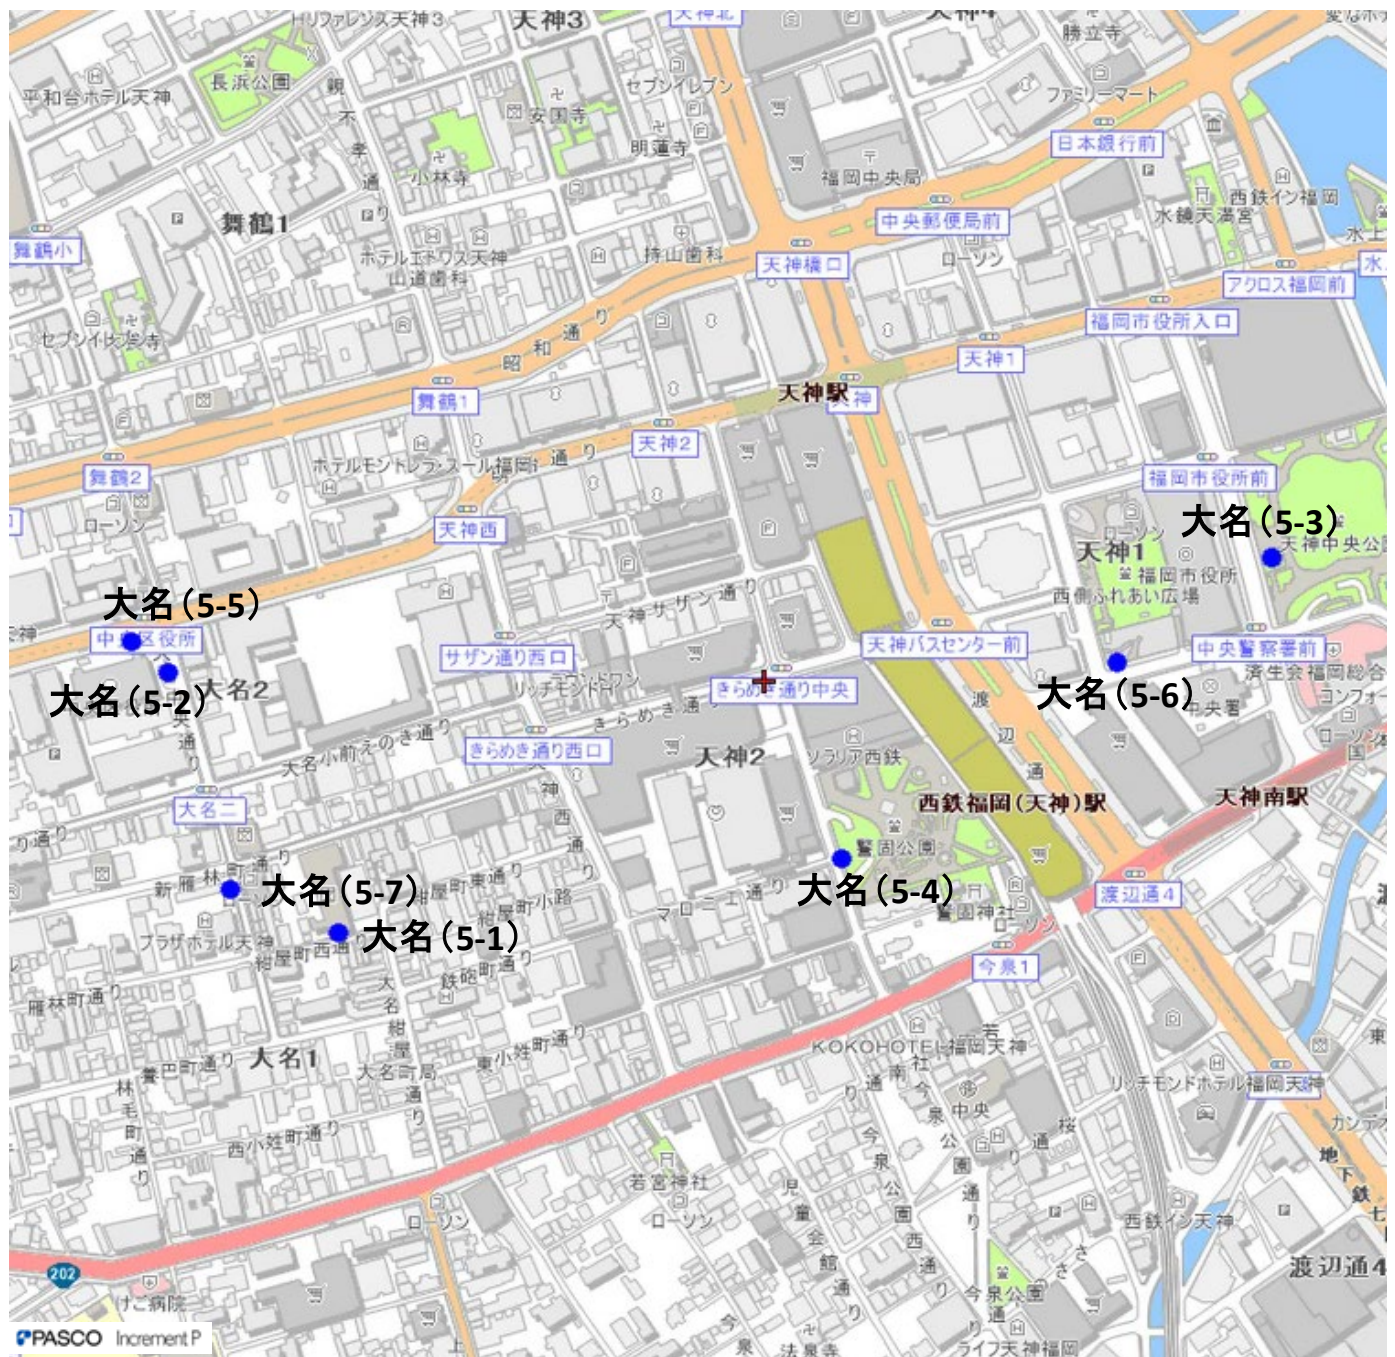

投票区	No.	設置場所の所在地	設置場所
5 大名	1	大名一丁目12番	福岡歯科衛生専門学校前
5 大名	2	大名二丁目5番31号	中央区役所東側
5 大名	3	天神一丁目1番	天神中央公園西側
5 大名	4	天神二丁目2番	警固公園北西側
5 大名	5	大名二丁目5番31号	中央区役所前
5 大名	6	天神一丁目8番1号	福岡市役所南西側
5 大名	7	大名一丁目9番55号	大名郵政アパート