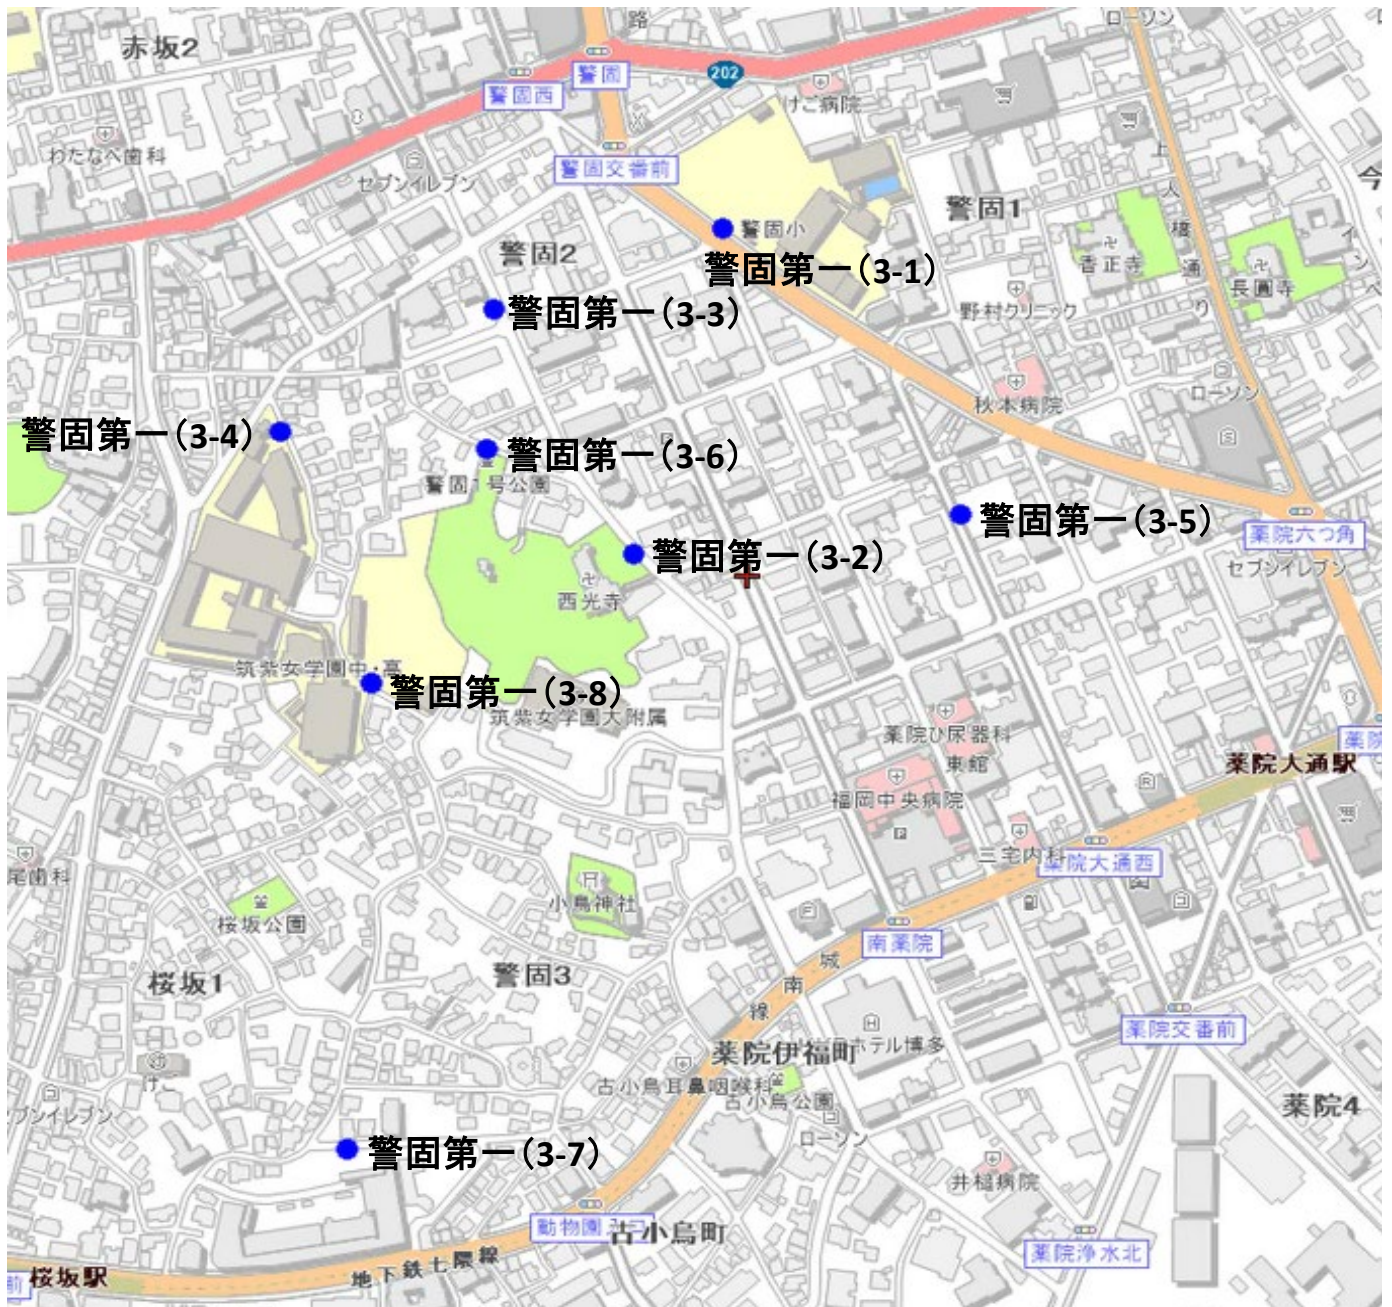

投票区	No.	設置場所の所在地	設置場所
3 警固第一	1	警固一丁目11番1号	警固小学校正門横
3 警固第一	2	警固三丁目13番18号	西光寺入口横
3 警固第一	3	警固二丁目11番	警固本町公園
3 警固第一	4	警固二丁目8番1号	筑紫女学園高等学校北側
3 警固第一	5	薬院二丁目13番	薬院北公園前
3 警固第一	6	警固三丁目13番	警固一号公園入口横
3 警固第一	7	警固三丁目6番	クラシオン桜坂北側
3 警固第一	8	警固二丁目7番	筑紫女学園高等学校グランド南側