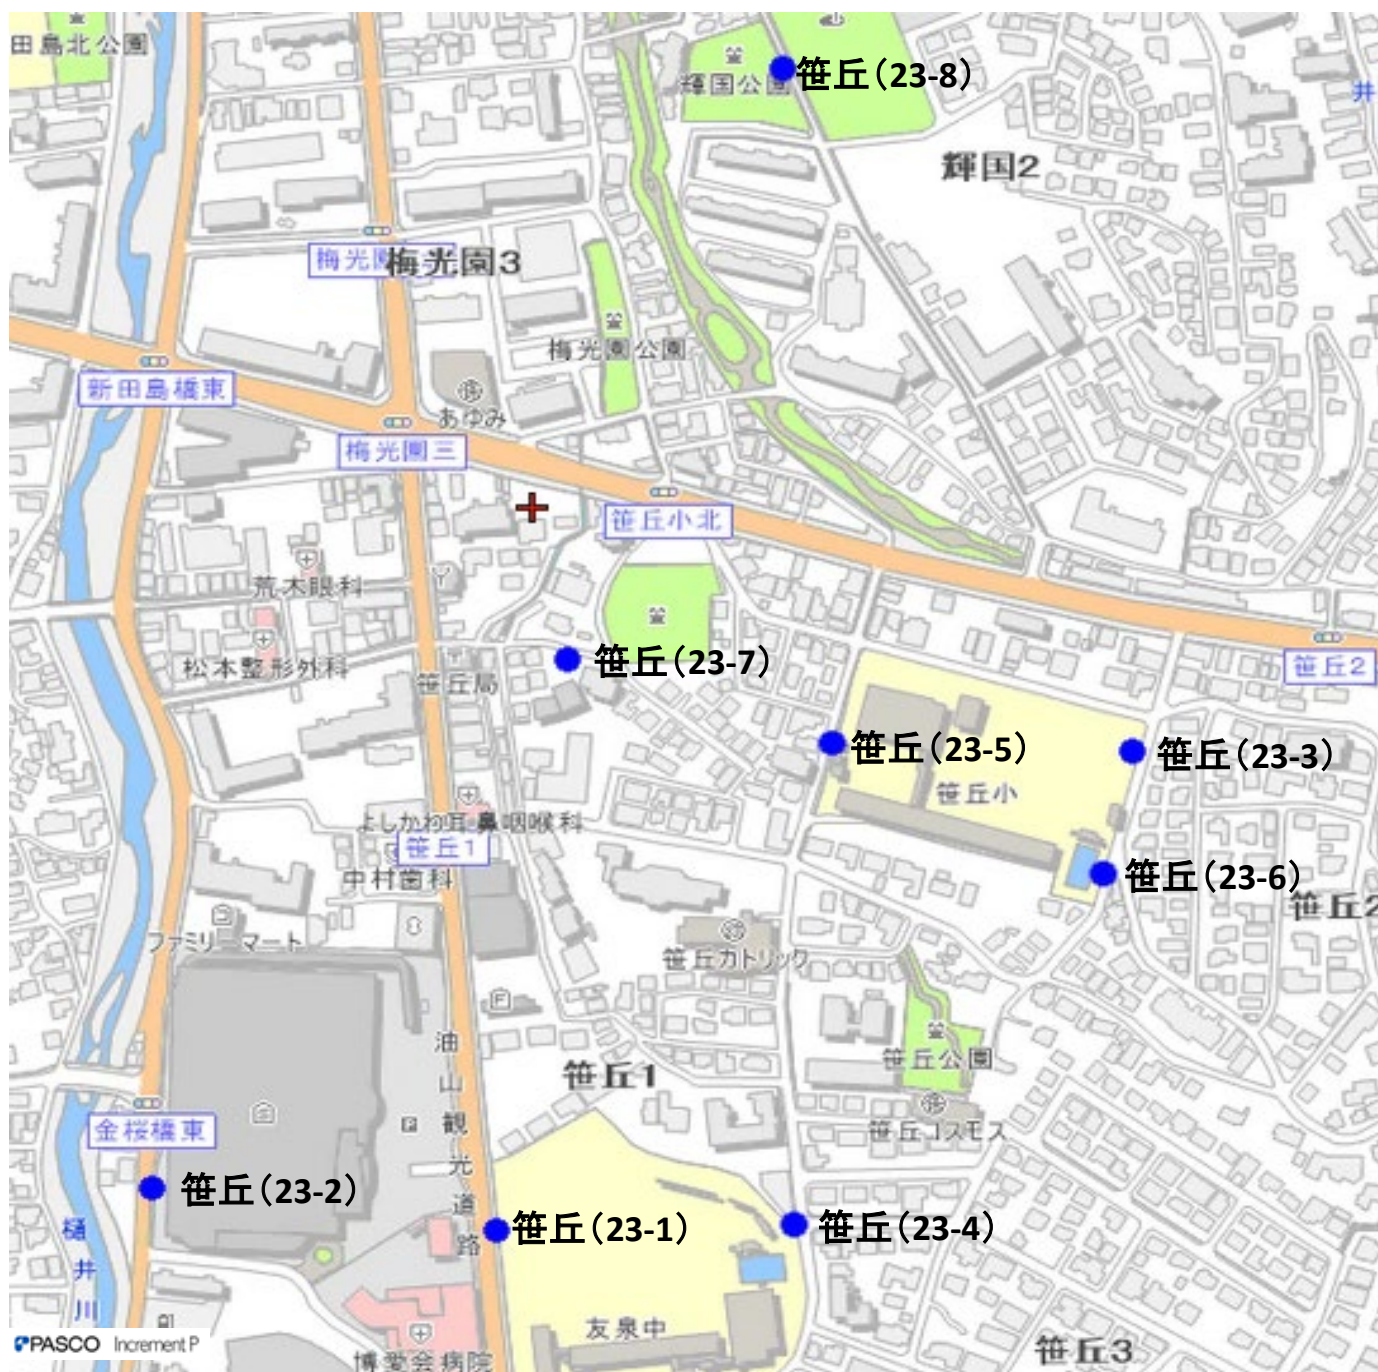

投票区	No.	設置場所の所在地	設置場所
23	笹丘	1 笹丘一丁目22番1号	友泉中学校西側
23	笹丘	2 笹丘一丁目28番74号	イオンスタイル笹丘西側駐車場出口
23	笹丘	3 笹丘二丁目25番1号	笹丘小学校北東側
23	笹丘	4 笹丘一丁目22番1号	友泉中学校東側
23	笹丘	5 笹丘二丁目25番1号	笹丘小学校車門横
23	笹丘	6 笹丘二丁目25番1号	笹丘小学校東側
23	笹丘	7 笹丘一丁目13番41号	笹丘公民館隣接植樹帯
23	笹丘	8 輝国二丁目12番	輝国公園前