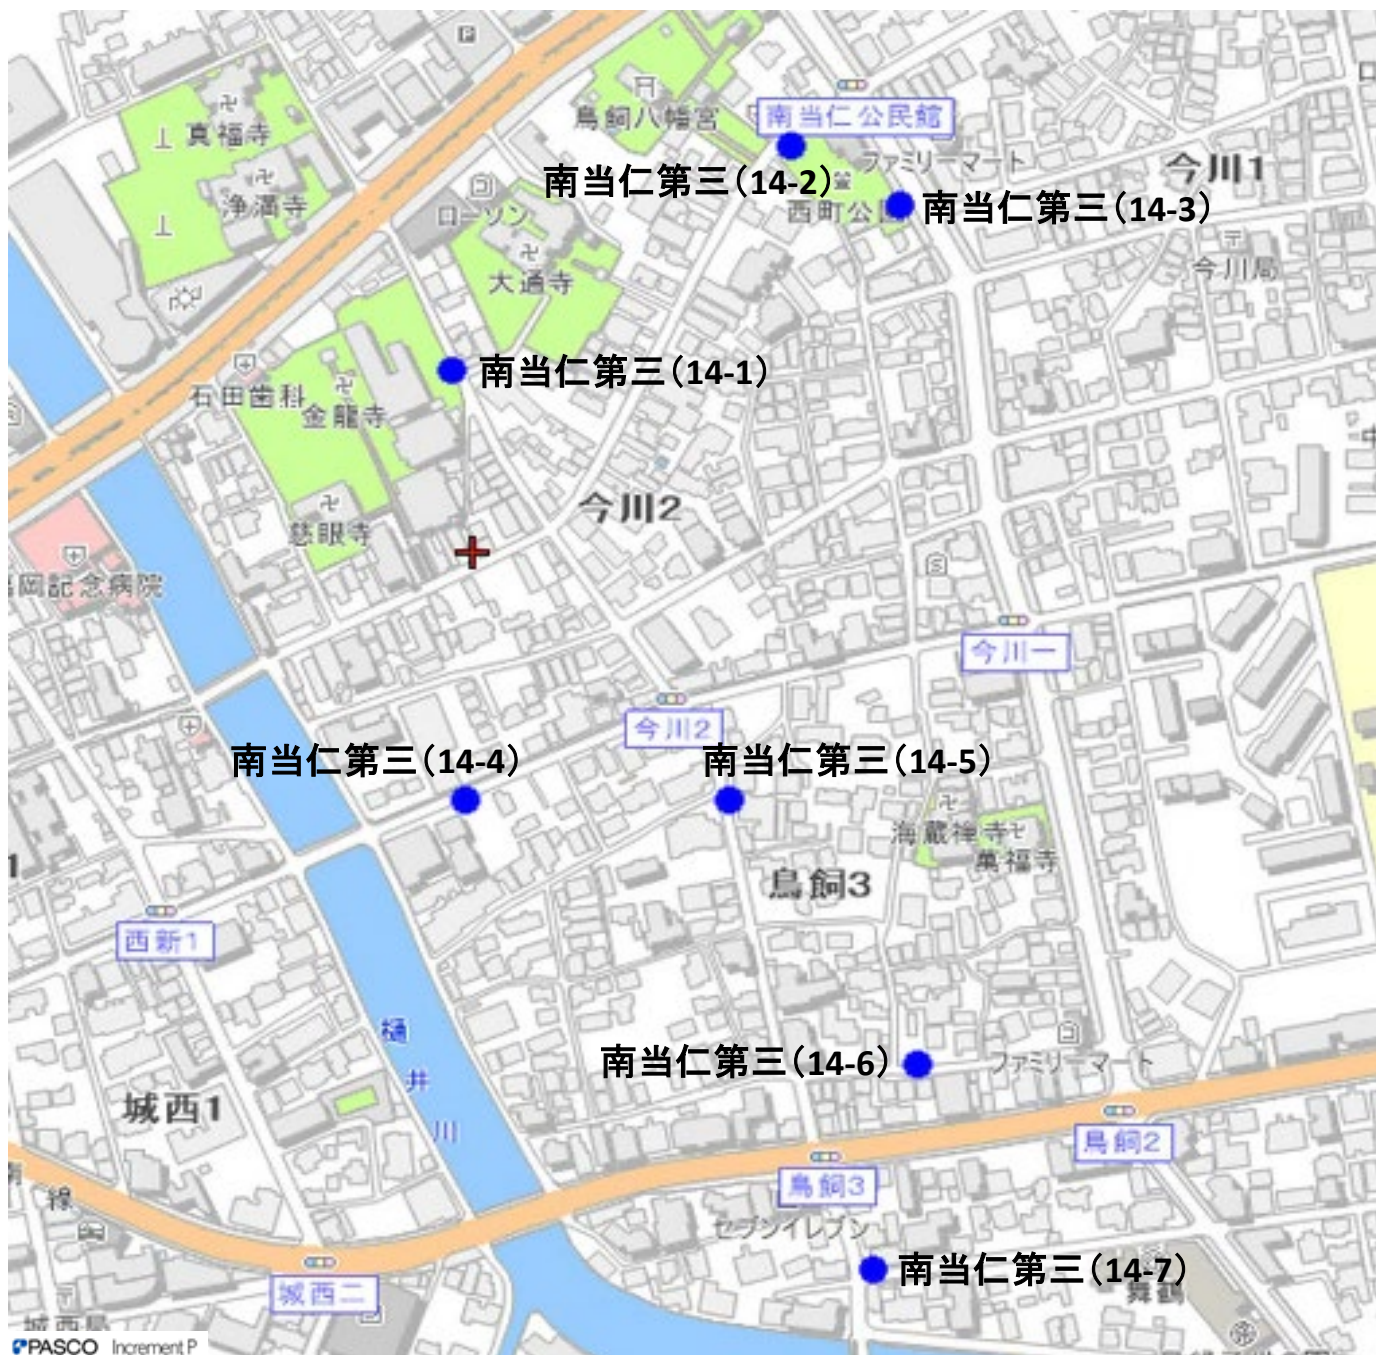

投票区	No.	設置場所の所在地	設置場所
14	南当仁第三	1 今川二丁目3番23号	金龍寺東側
14	南当仁第三	2 今川二丁目8番	西町公園北側
14	南当仁第三	3 今川二丁目8番	西町公園東側
14	南当仁第三	4 鳥飼三丁目10番	鳥飼2号公園北西側公園内
14	南当仁第三	5 鳥飼三丁目7番	鳥飼倶楽部正面横
14	南当仁第三	6 鳥飼三丁目3番	埴安神社前
14	南当仁第三	7 鳥飼一丁目5番27号	鳥飼第2ポンプ場前