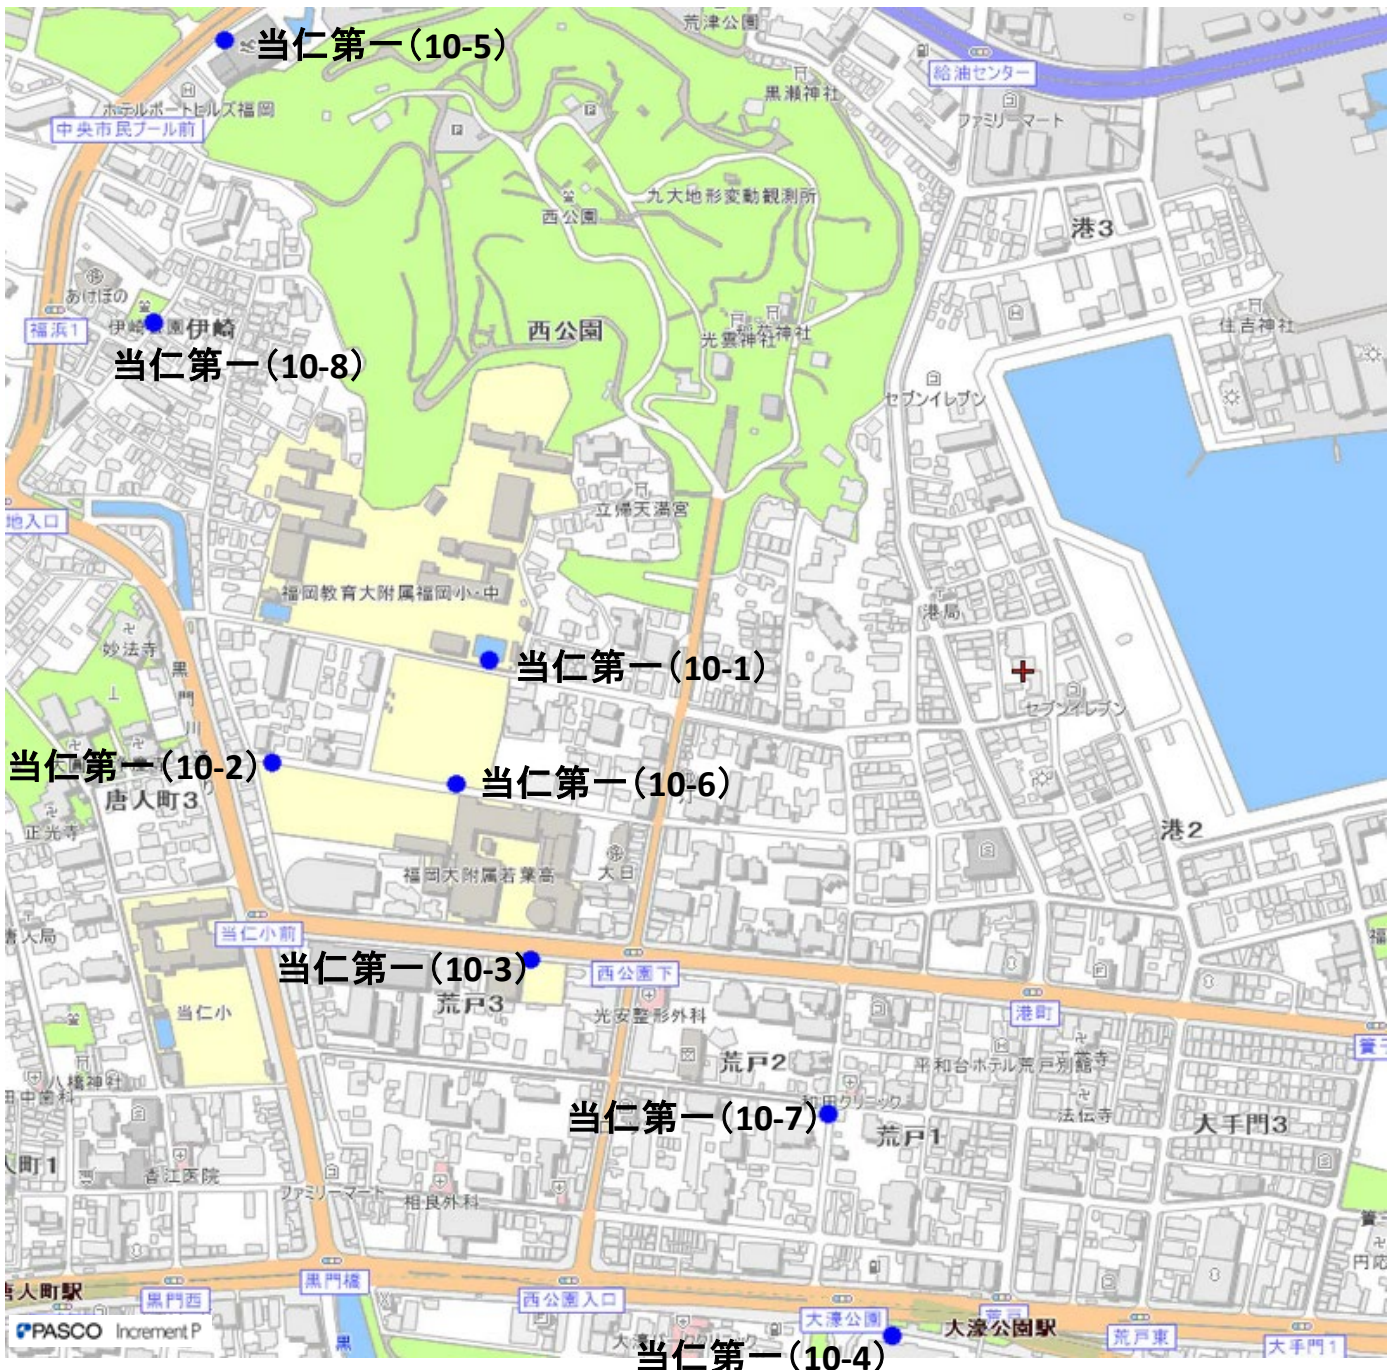

投票区	No.	設置場所の所在地	設置場所
10 当仁第一	1	西公園12番	福岡教育大学附属福岡中学校プール観覧席下
10 当仁第一	2	荒戸三丁目3番	福岡大学附属若葉高等学校運動場前
10 当仁第一	3	荒戸三丁目3番	福岡大学附属若葉高等学校テニスコート前
10 当仁第一	4	大濠公園1番1号	かんぽ生命福岡事務サービスセンター前
10 当仁第一	5	西公園14番30号	中央市民プール前
10 当仁第一	6	荒戸三丁目5番	福岡教育大学附属福岡中学校グランド南側フェンス
10 当仁第一	7	荒戸二丁目2番49号	金光教福岡教会前
10 当仁第一	8	伊崎14番	伊崎公園前