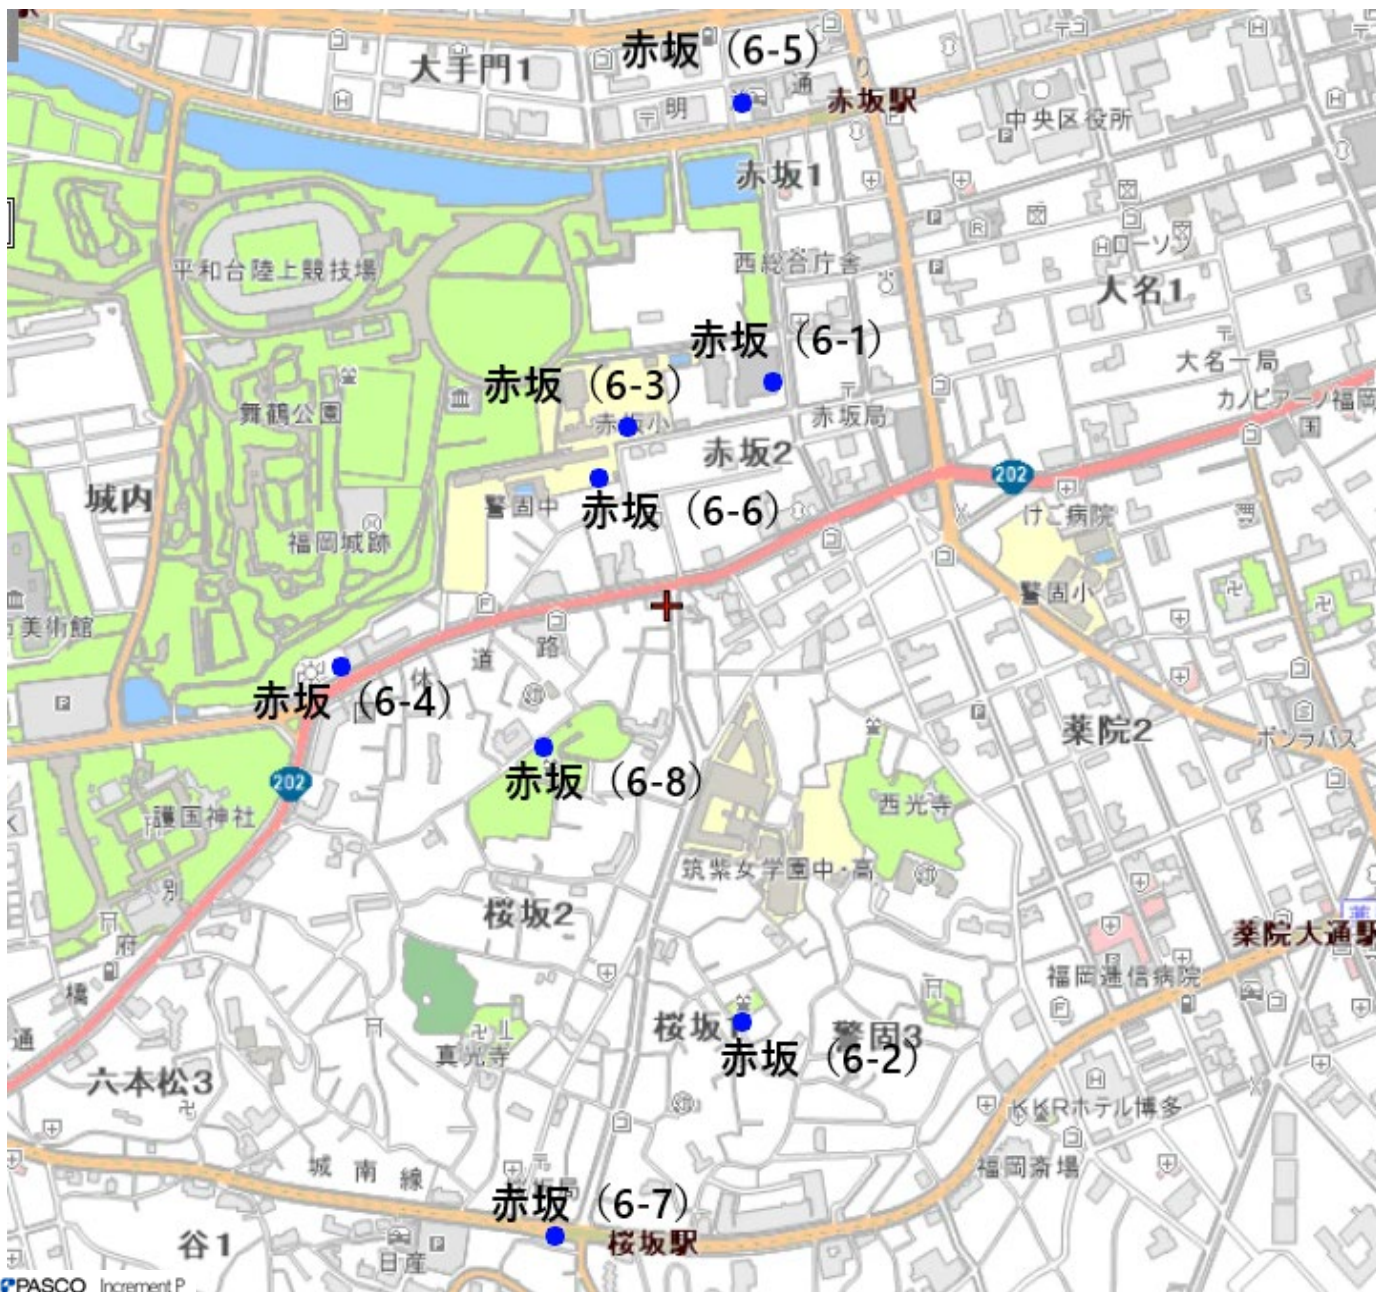

投票区	No.	設置場所の所在地	設置場所
6	赤坂	1 赤坂二丁目5番5号	中央体育館東角
6	赤坂	2 桜坂一丁目13番	桜坂公園南西側
6	赤坂	3 赤坂二丁目5番20号	赤坂小学校正門前
6	赤坂	4 赤坂二丁目6番	九電大濠変電所前
6	赤坂	5 赤坂一丁目13番12号	ホンダカーズ福岡赤坂店駐車場西側
6	赤坂	6 赤坂二丁目5番23号	警固中学校正門横
6	赤坂	7 桜坂三丁目11番	七隈線桜坂駅1番出入口
6	赤坂	8 赤坂三丁目10番	赤坂公園入口横フェンス