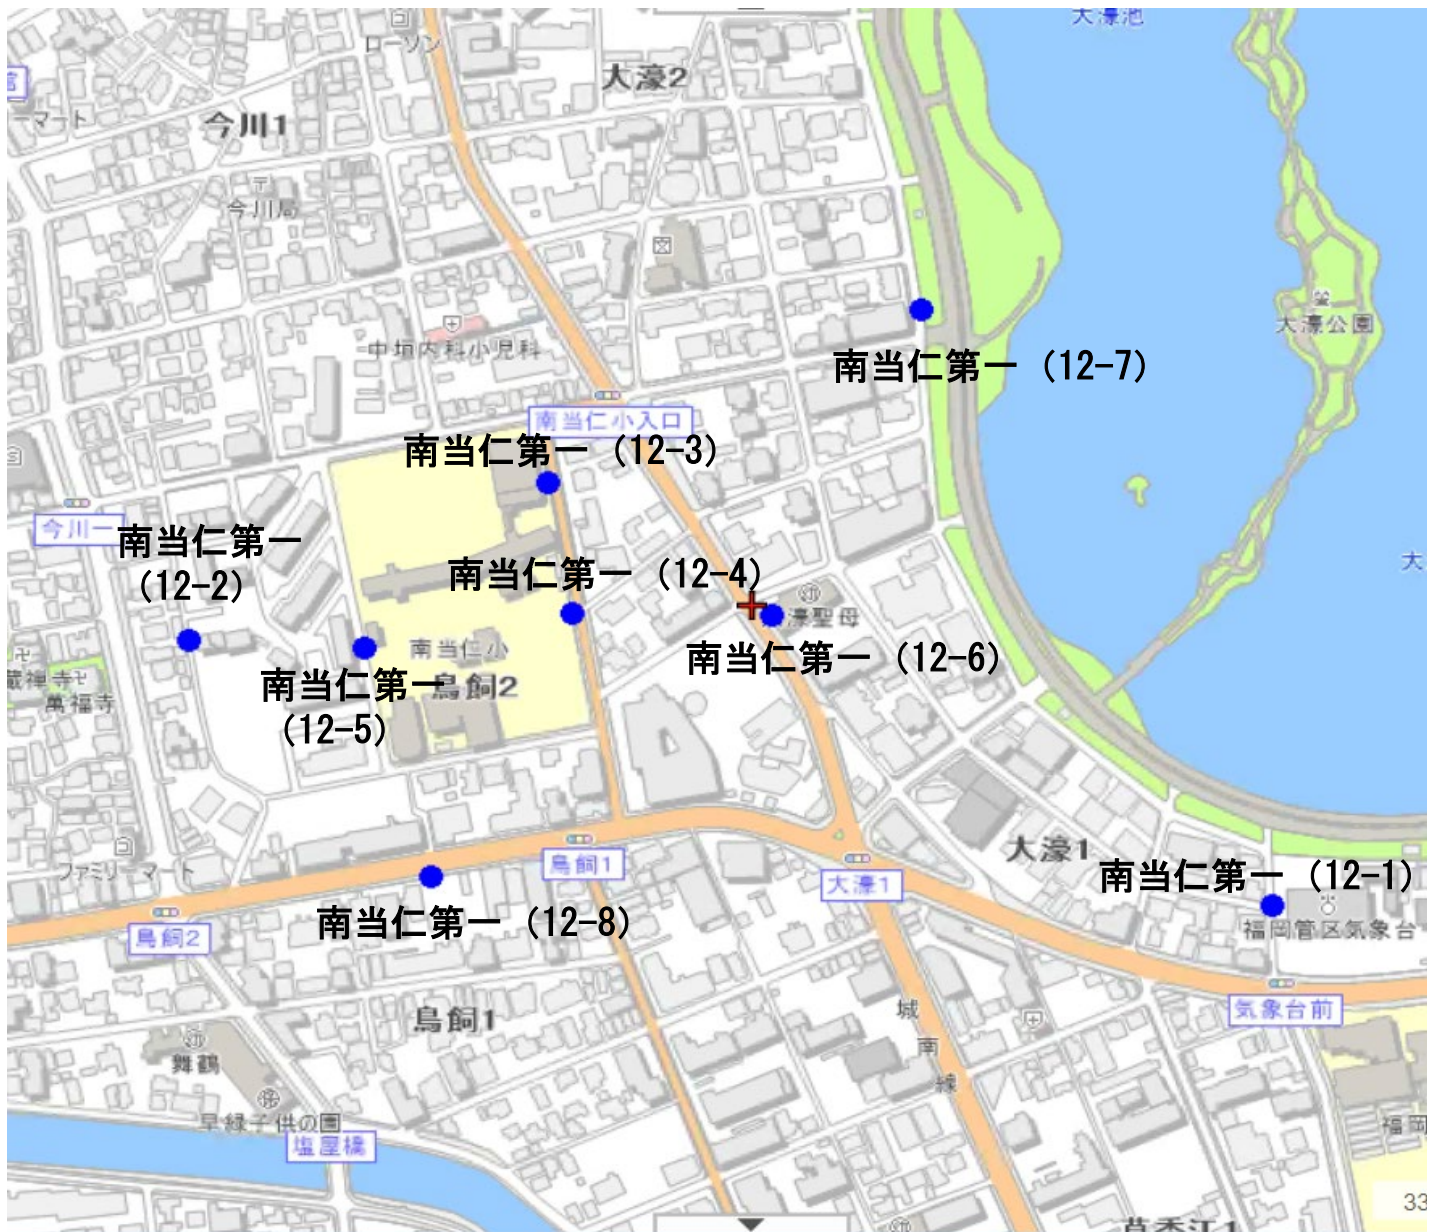

投票区	No.	設置場所の所在地	設置場所
12	南当仁第一	1 大濠一丁目2番36号	福岡管区气象台西側
12	南当仁第一	2 鳥飼二丁目8番7号	県営住宅鳥飼団地7棟西側
12	南当仁第一	3 鳥飼二丁目4番61号	南当仁小学校東側体育館前
12	南当仁第一	4 鳥飼二丁目4番61号	南当仁小学校東側
12	南当仁第一	5 鳥飼二丁目4番61号	南当仁小学校西側
12	南当仁第一	6 大濠一丁目7番16号	大濠聖母幼稚園西側
12	南当仁第一	7 大濠公園1番	大濠公園西側
12	南当仁第一	8 鳥飼一丁目4番	鳥飼3号公園前