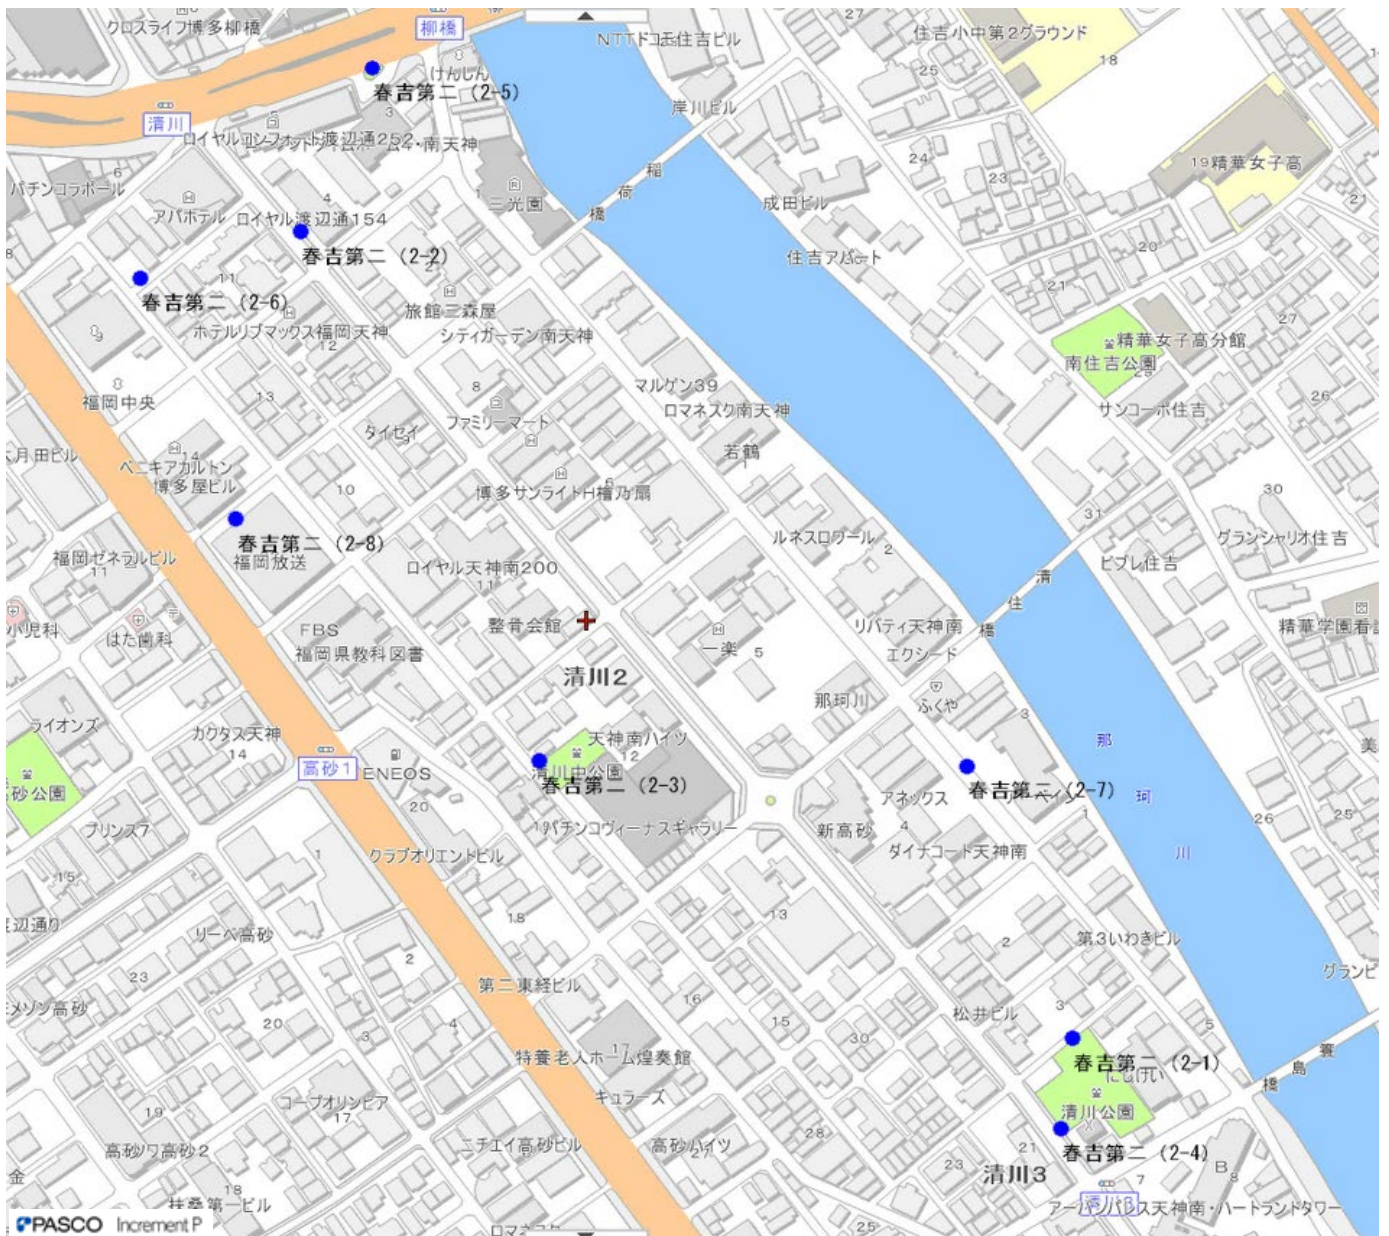

投票区	No.	設置場所の所在地	設置場所
2	春吉第二	1 清川三丁目4番	清川公園北側入口横
2	春吉第二	2 清川一丁目4番1号	ロイヤル渡辺通154駐車場
2	春吉第二	3 清川二丁目12番	清川中公園入口横
2	春吉第二	4 清川三丁目4番	清川公園西側入口横
2	春吉第二	5 清川一丁目3番	清川一丁目3番歩道
2	春吉第二	6 清川一丁目10番	渡辺通パーキング
2	春吉第二	7 清川二丁目3番	アーベイン渡辺通り南前
2	春吉第二	8 清川二丁目22番8号	FBS福岡放送本社北側