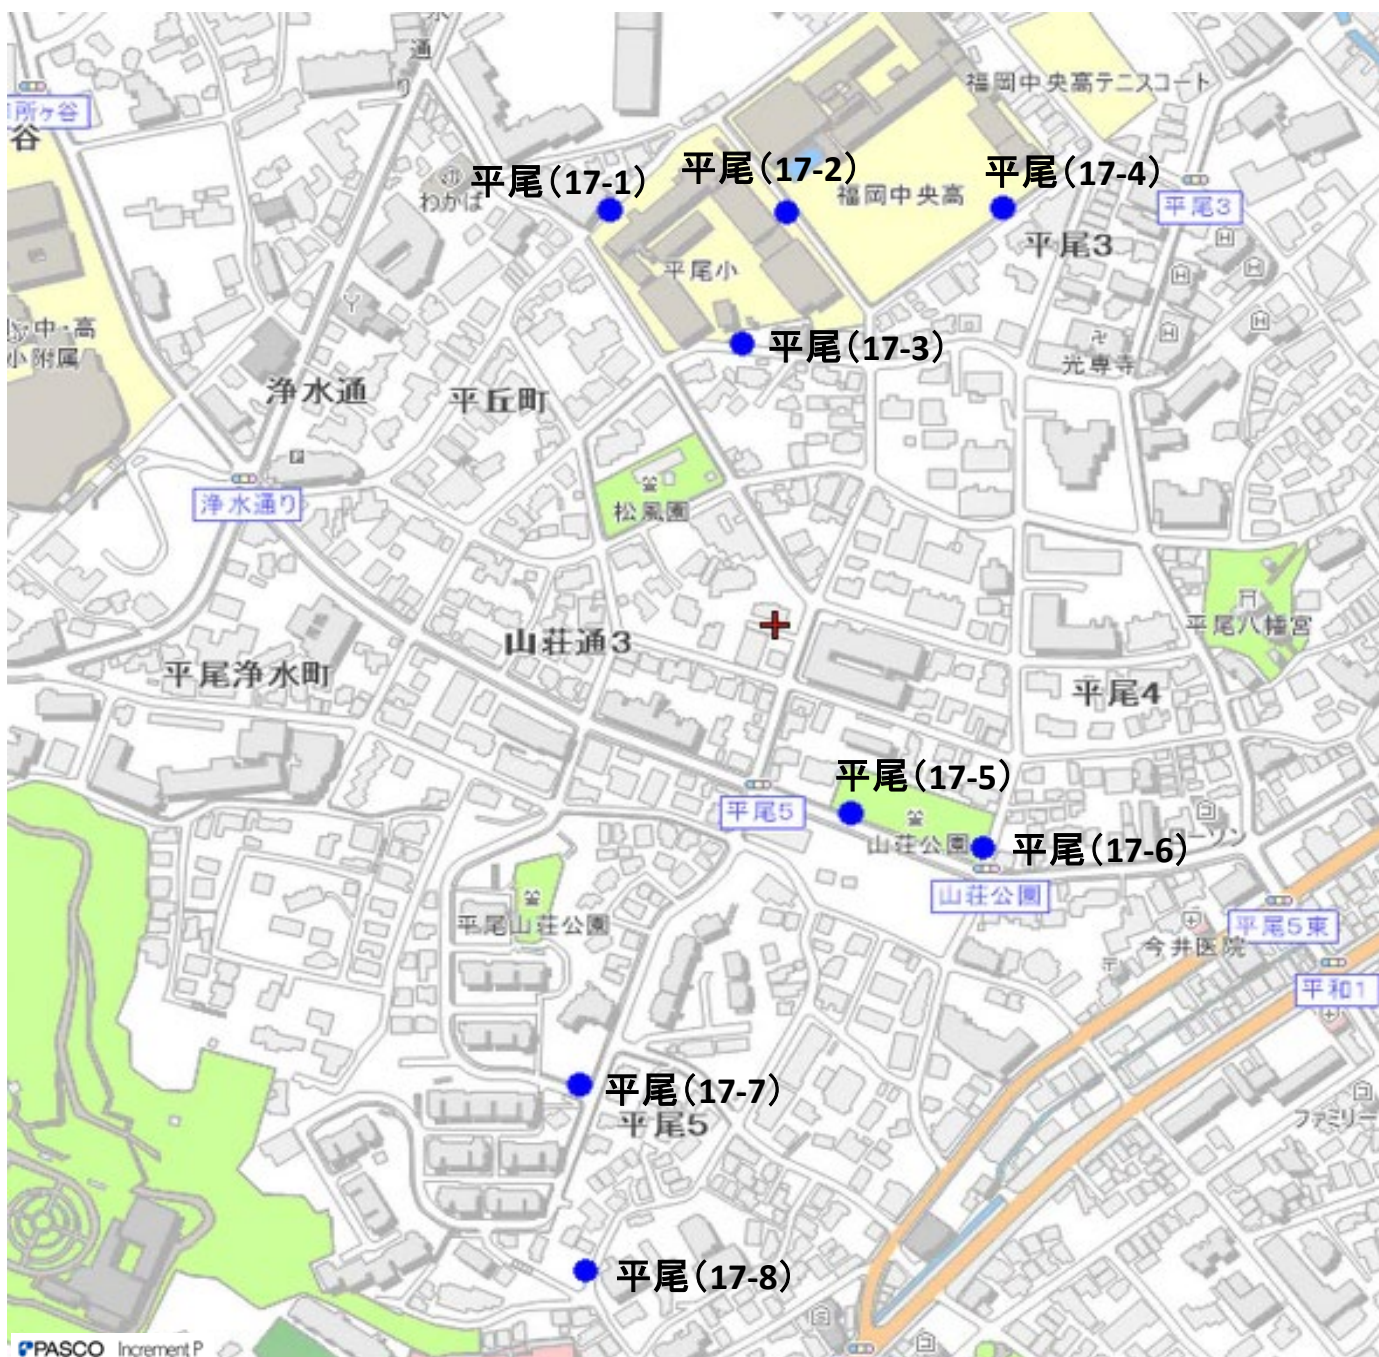

投票区	No.	設置場所の所在地	設置場所
17 平尾	1	平尾三丁目29番1号	平尾小学校正門横
17 平尾	2	平尾三丁目29番1号	平尾小学校東門横
17 平尾	3	平尾三丁目29番1号	平尾小学校南東角
17 平尾	4	平尾三丁目20番57号	福岡中央高校南東
17 平尾	5	平尾四丁目14番	山荘公園南西側
17 平尾	6	平尾四丁目14番	山荘公園南東側
17 平尾	7	平尾五丁目14番	平尾山荘公園南側
17 平尾	8	平尾五丁目14番	平尾2号公園前