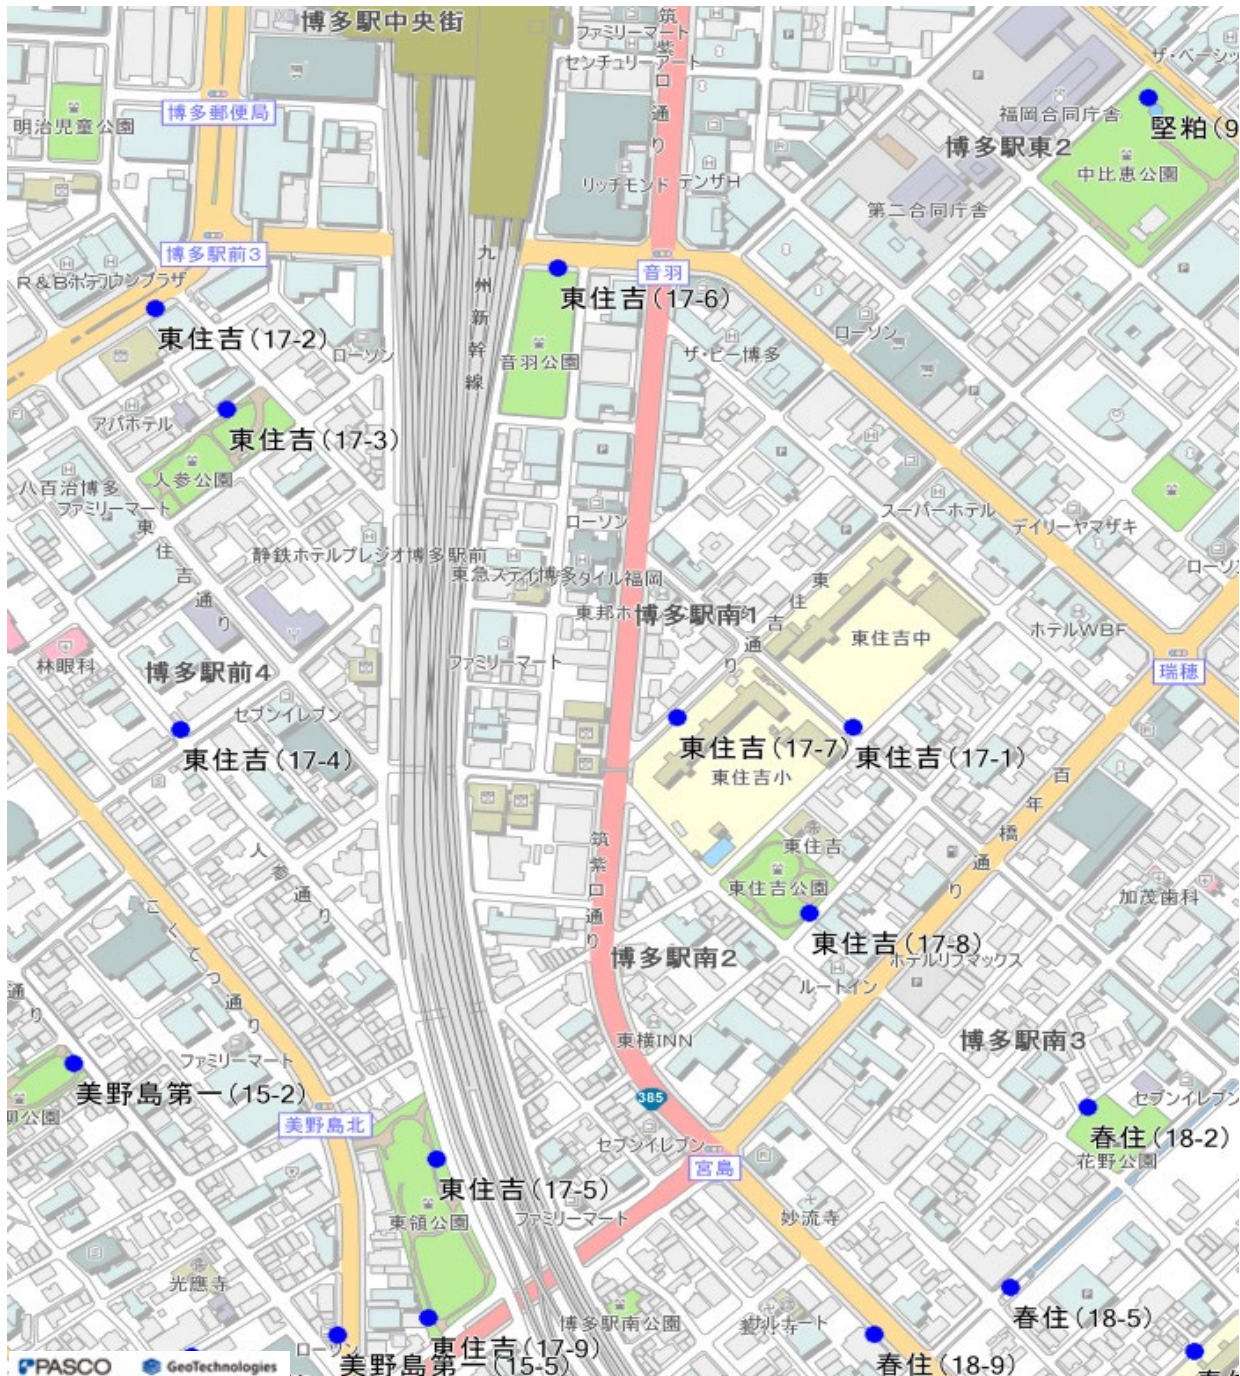

17 東住吉投票区

17 東 住 吉	1	東住吉中学校南側フェンス前	博多駅南二丁目5番1号
	2	ザイマックス博多駅前ビル前歩道植込	博多駅前四丁目2番
	3	人參公園北側植込(東住吉公民館向かい側)	博多駅前四丁目12番
	4	県営東領住宅西側植込	博多駅前四丁目22番
	5	東領公園植込	博多駅前四丁目37番
	6	音羽公園前植込	博多駅南一丁目1番
	7	東住吉小学校正門横	博多駅南二丁目6番1号
	8	東住吉公園南側	博多駅南二丁目7番
	9	東領公園フェンス前	博多駅前四丁目37番