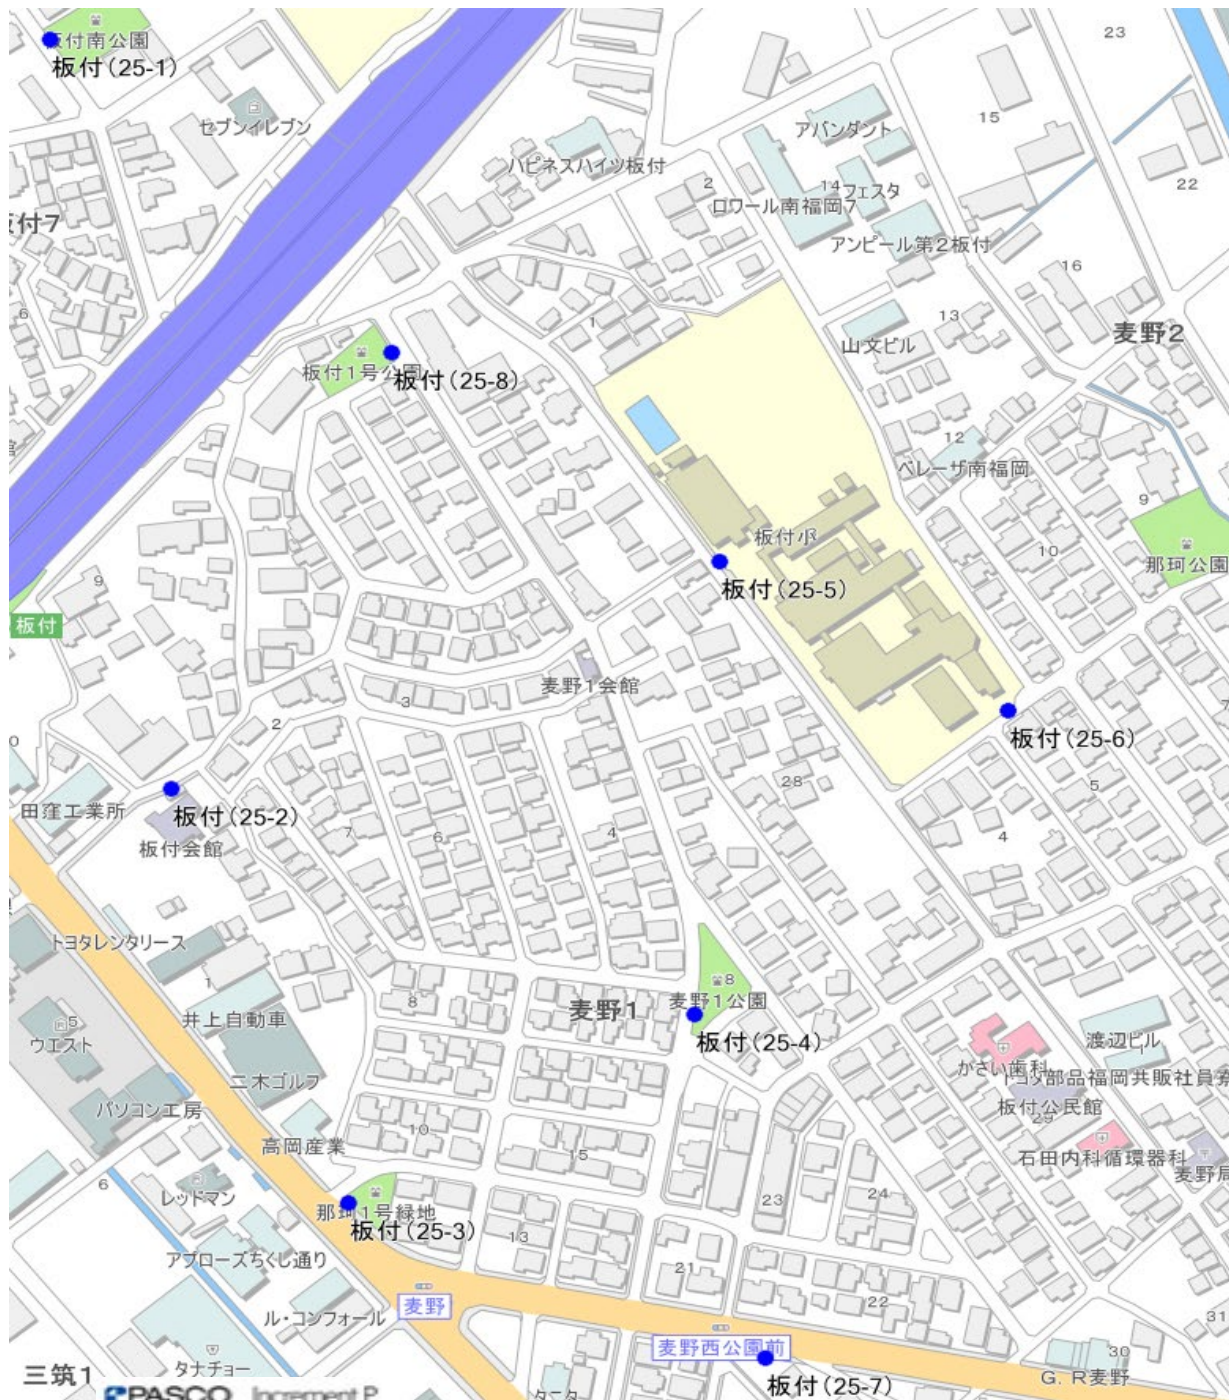

25 板付投票区

25 板 付	1	板付南公園西側	板付七丁目3番
	2	板付会館フェンス前	麦野一丁目1番5号
	3	那珂1号緑地前	麦野一丁目12番
	4	麦野1丁目公園入口横	麦野一丁目18番
	5	板付小学校西門横	麦野二丁目3番1号
	6	板付小学校東門横	麦野二丁目3番1号
	7	那珂5号緑地北側	麦野四丁目5番1号
	8	板付1号公園フェンス前	板付七丁目8番