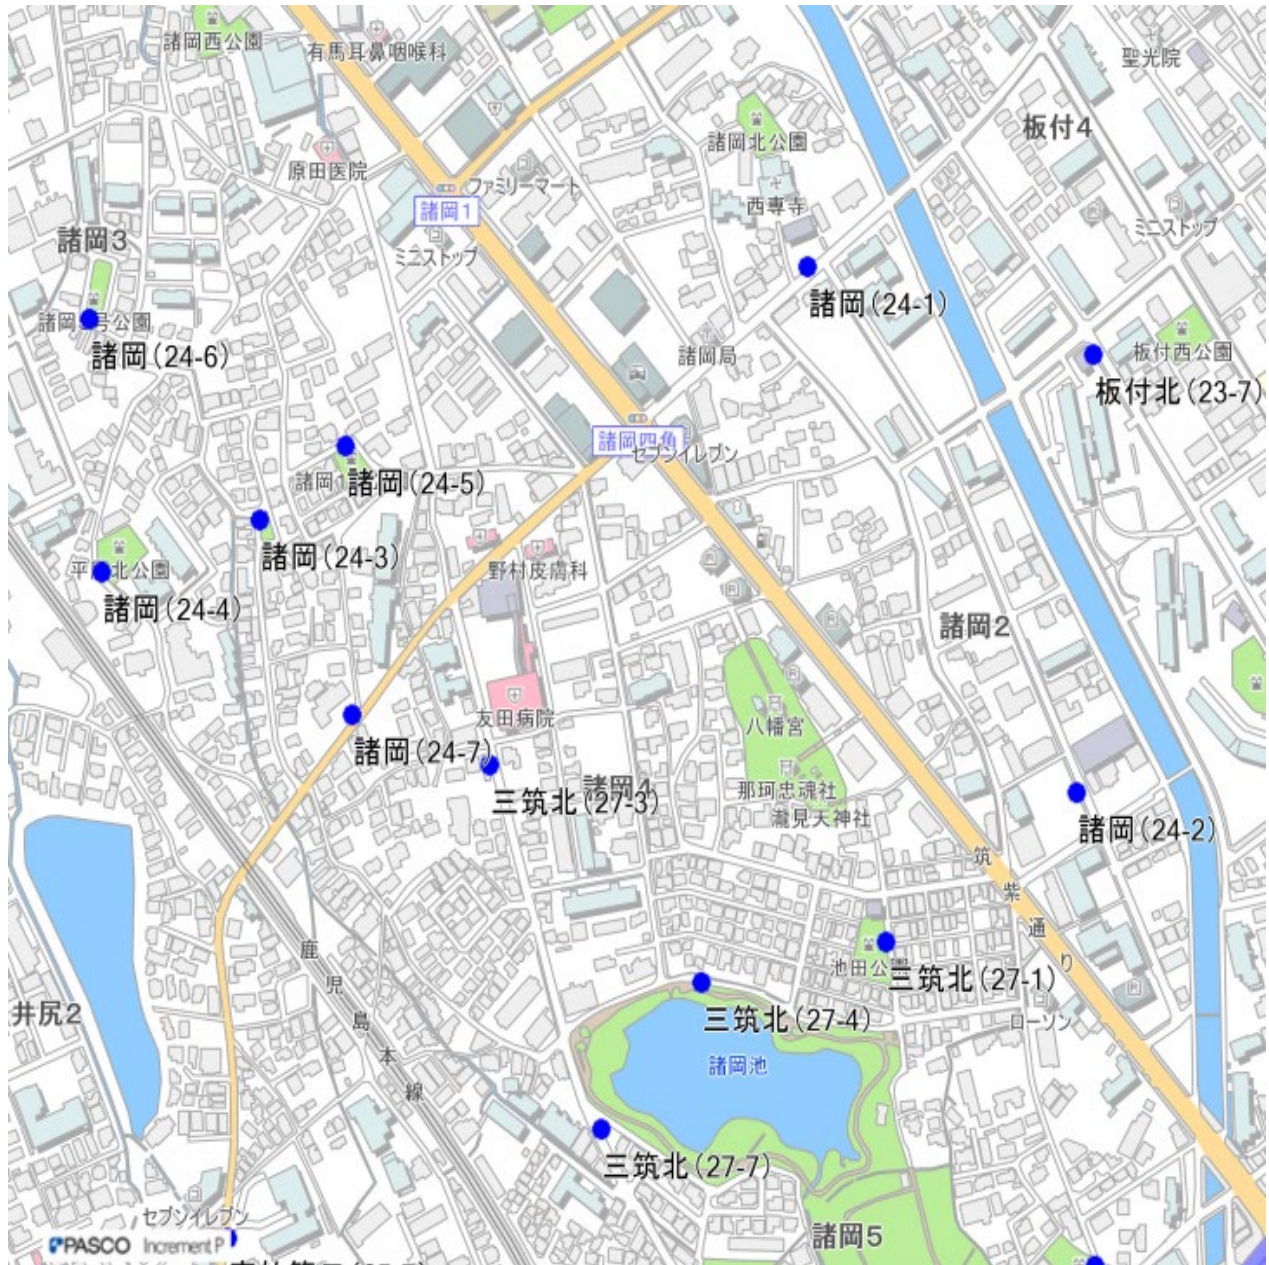

24 諸岡投票区

24 諸 岡	1	諸岡町会館前	諸岡一丁目25番29号
	2	諸岡グラウンドフェンス前	諸岡二丁目12番
	3	月ヶ丘公園フェンス前	諸岡三丁目31番
	4	平原北公園植込	諸岡三丁目29番
	5	諸岡1号公園北側	諸岡三丁目14番
	6	諸岡5号公園植込	諸岡三丁目28番
	7	諸岡1号緑地	諸岡三丁目32番