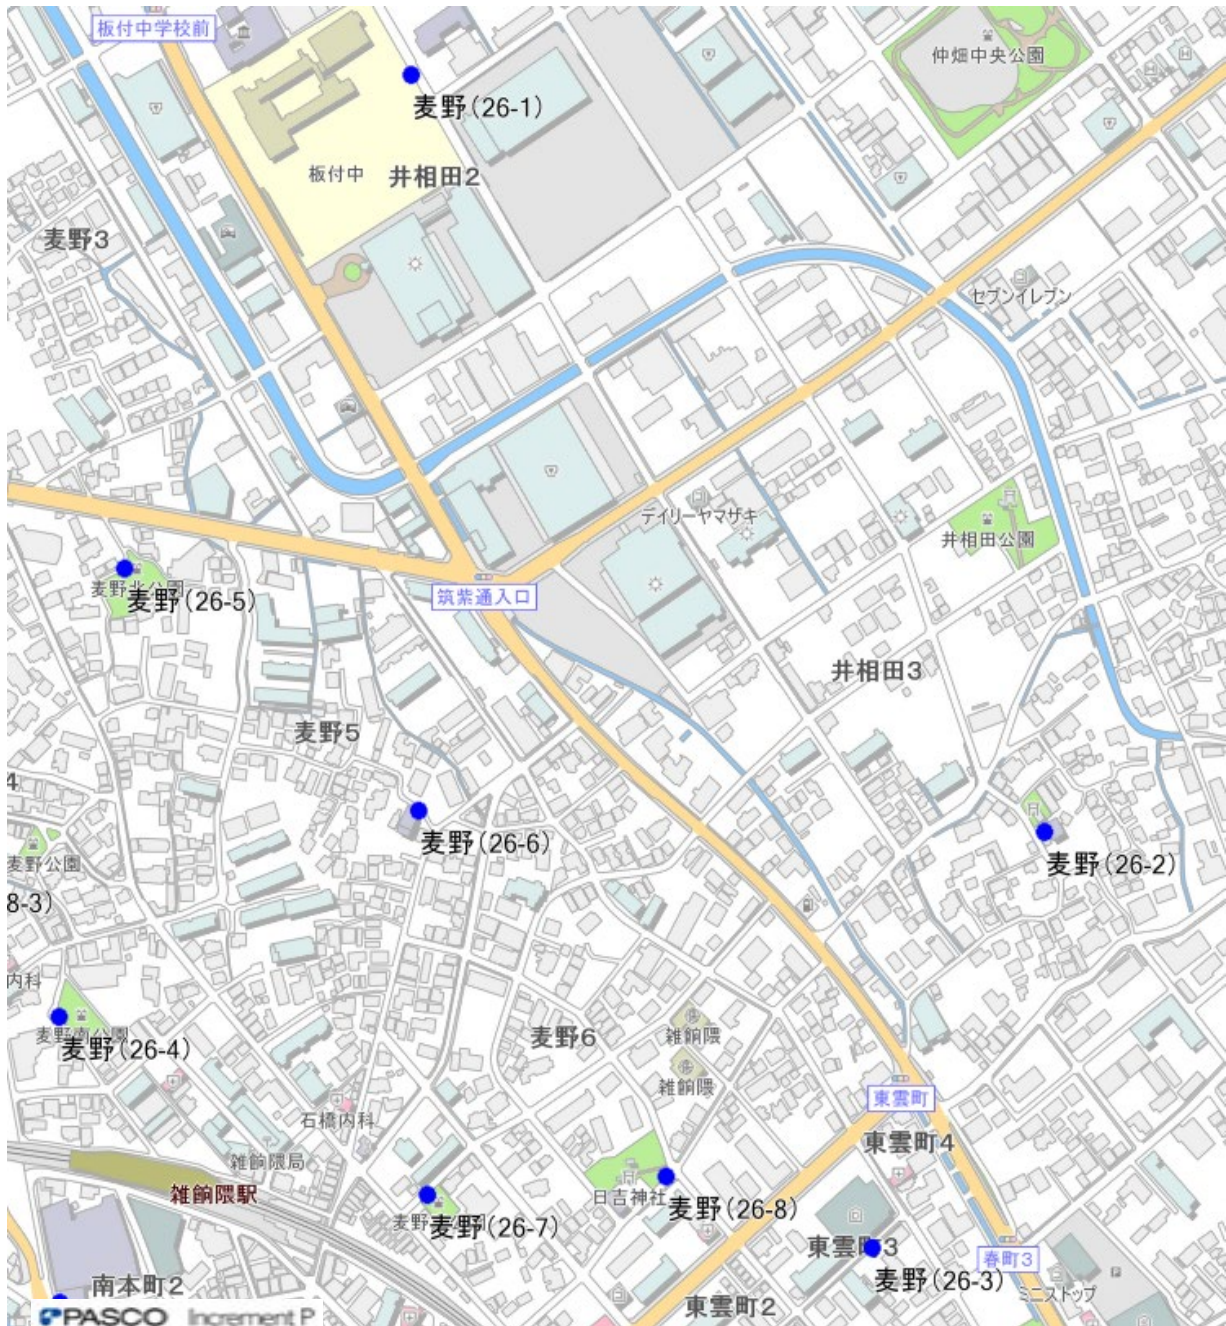

26 麦野投票区

26 麦 野	1	板付中学校裏門横	井相田二丁目 1 番20号
	2	井相田町公民館植込	井相田三丁目18番37号
	3	東雲町公民館前	東雲町三丁目 4 番 7 号
	4	麦野南公園フェンス前	麦野四丁目40番
	5	麦野北公園前	麦野五丁目 9 番
	6	麦野水利組合集会所東側	麦野五丁目17番11号
	7	麦野東公園前	麦野六丁目 4 番41号
	8	日吉神社南側	麦野六丁目 8 番18号