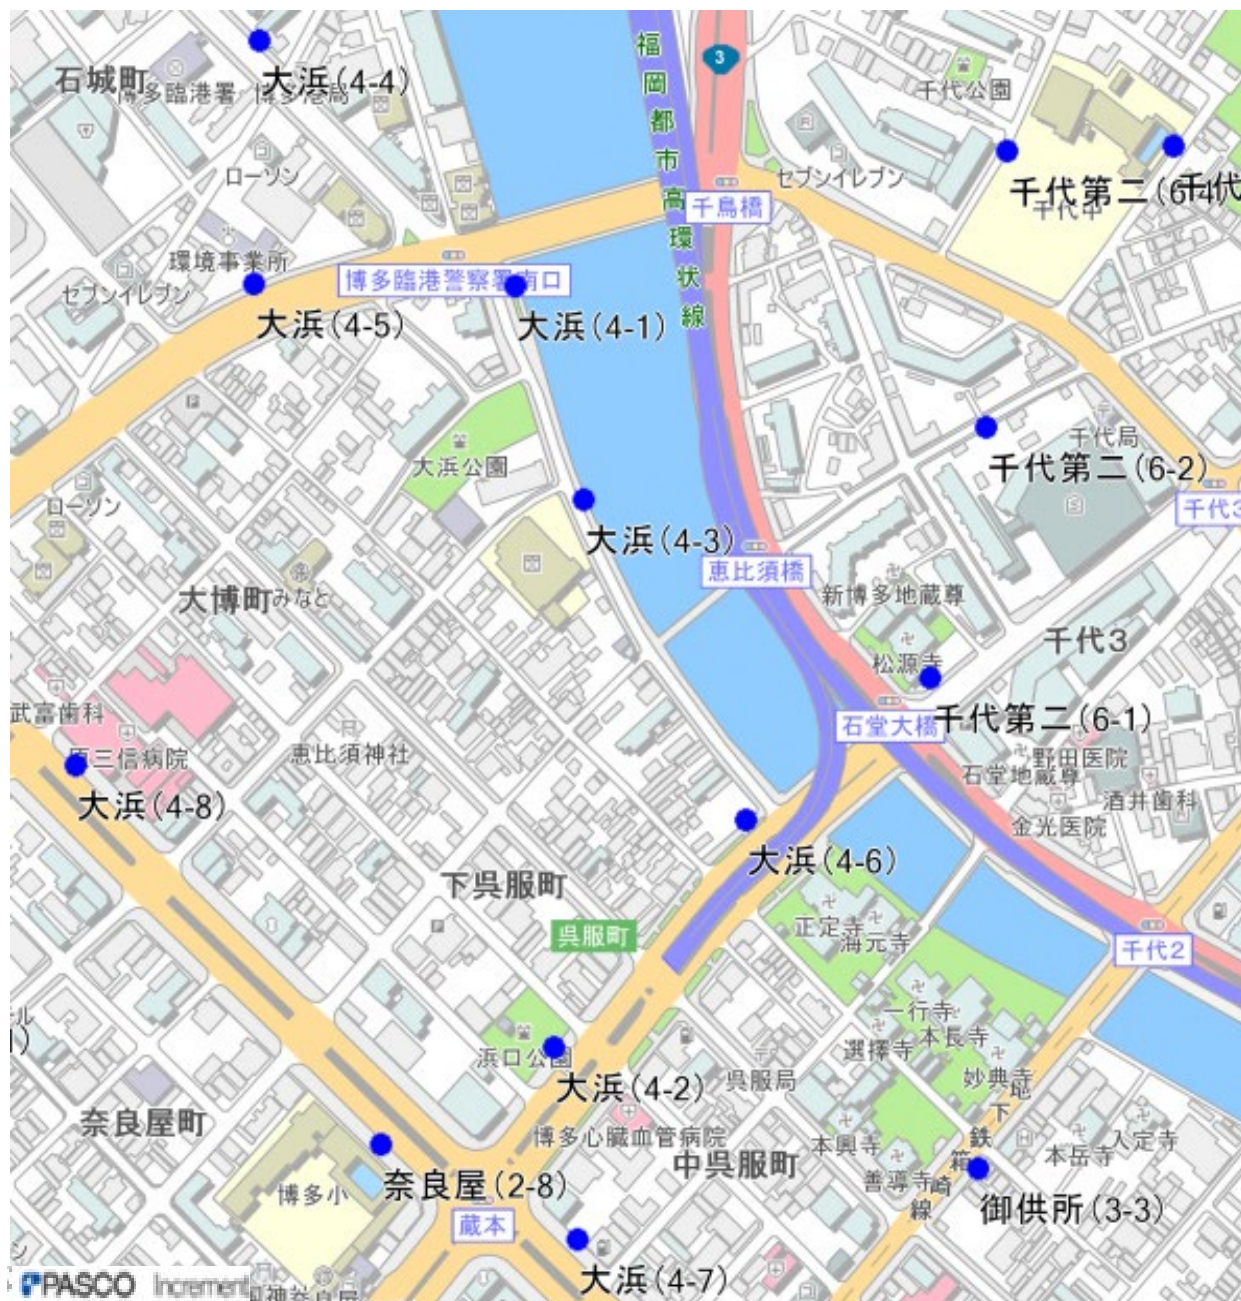

4 大浜投票区

4 大浜	1	メモリープラザ大博向かい側 御笠川フェンス前	大博町13番23号
	2	浜口公園植込	下呉服町 3番
	3	博多高等学園向かい側御笠川フェンス前	下呉服町10番
	4	福岡県警田鶴寮前塀	石城町19番 1号
	5	石城町 1号公園前	石城町 7番
	6	カーポートスズキ駐車場フェンス前	下呉服町 9番
	7	九勸呉服町ビル専用駐車場フェンス前	中呉服町 3番
	8	原三信病院前植込	大博町 1番