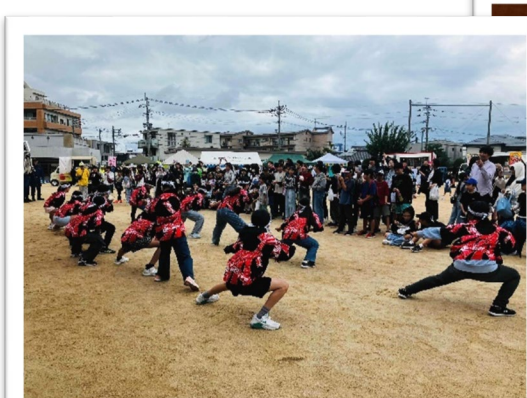

10月26日 第2回秋まつりを開催いたしました！

午前の晴天から徐々に天気は下り坂になり、15時頃には本降りとなりました。その天気の中でキッチンカー9台を含む各町内の催事、また各出演者の熱演・ネパールの日本語学校生徒の参加で盛り上がり、なんとか最後まで行うことができました。

天候不順の中、多くの方に来場していただきありがとうございました。また、秋まつりの準備・手伝い等にご協力いただいた方に感謝申し上げます。この場をお借りして厚く御礼申し上げます。

福重校区自治協議会
会長 稲田 安彦