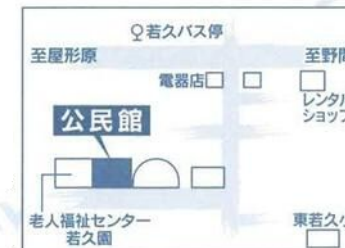

東若久

公民館だより

〒815-0042 福岡市南区若久6丁目30-12 ☎541-9548
FAX: 541-9549 E-mail: higashiwakahisa104@jcom.home.ne.jp

公民館主催事業のご案内

◀ 1月 公民館・校区行事 ▶

1月	行事名
◇年始休館日◇	
1月1日(木・祝)~1月3日(土)	
4日	月1回の臨時休館日
7水	サークル活動開始 育児相談会(母子巡回健康相談) みんなでよかトレ!
10土	自治協議会定例理事会
12月・祝	どんど焼き
14水	サロンひまわり(社会福祉協議会)
16金	シニアクラブ「カラオケを楽しむ会」
17土	男女共同参画協議会定例会
18日	全館清掃(※)
21水	あかちゃんおはなし会「ぽぽんた」 みんなでよかトレ!
22木	体育振興会定例会
23金	東若久スマイルカレッジ
28水	子育てサロン「つくしんぼ」
29木	カフェ・ド・パピヨン
31土	サークル代表者会議 自治会長会

(※)1月18日(日)は業者による清掃を行うためご利用できません。ご迷惑をおかけしますが、ご協力をお願いいたします。

あなたも一緒に
“よかトレ”してみませんか!

毎月第1・3水曜日(今月は7日・21日)
13時30分~14時
場所:講堂または児童等集会室
☆お気軽にお越しください☆

東若久公民館
ブログ

♪カフェ・ド・パピヨン 「唄と三線演奏会」

日時:1月29日(木)
13時30分~15時
場所:東若久公民館 講堂
演奏:南ぬ風(ぱいぬかじ)