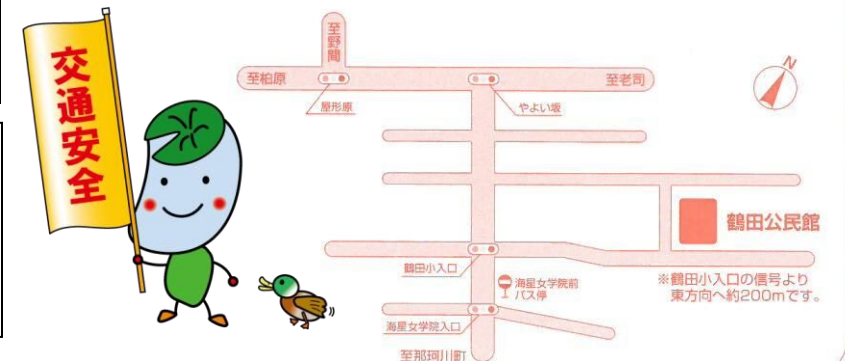

場所 鶴田公民館(2階) 児童等集会室

*0~3歳のお子さんが自由に遊べる場所です。

*「おむつと安心定期便」対象事業です。

❁ぷくっこ❁ (未就園児と保護者の遊び場です)

参加無料

日時 4月8日(水) 10:30~12:00

4月22日(水) 10:30~12:00

場所 鶴田公民館(2階) 児童等集会室

*お母さんたちが自主的に活動しています。

*部屋が空いている時は、いつでも利用できますよ!

公民館の臨時休館について

4月30日(木)・・・4月の月1臨時休館

5月3日(日・祝)~5月5日(火・祝)・・・臨時休館

上記の期間に利用申込みがないときは臨時休館します。

この日に利用を希望される場合は、4月20日(月)正午までにご連絡をお願いします。

♪ ビリーブの生演奏で

参加無料

季節の歌を楽しみましょう!!!

*飲み物(水分補給用)をお持ちください。

【日時】 4月28日(火) 14:00~

【場所】 鶴田公民館 講堂

思いやり心でつなぐ町づくり

令和8年度 公民館自主サークル

(館内)