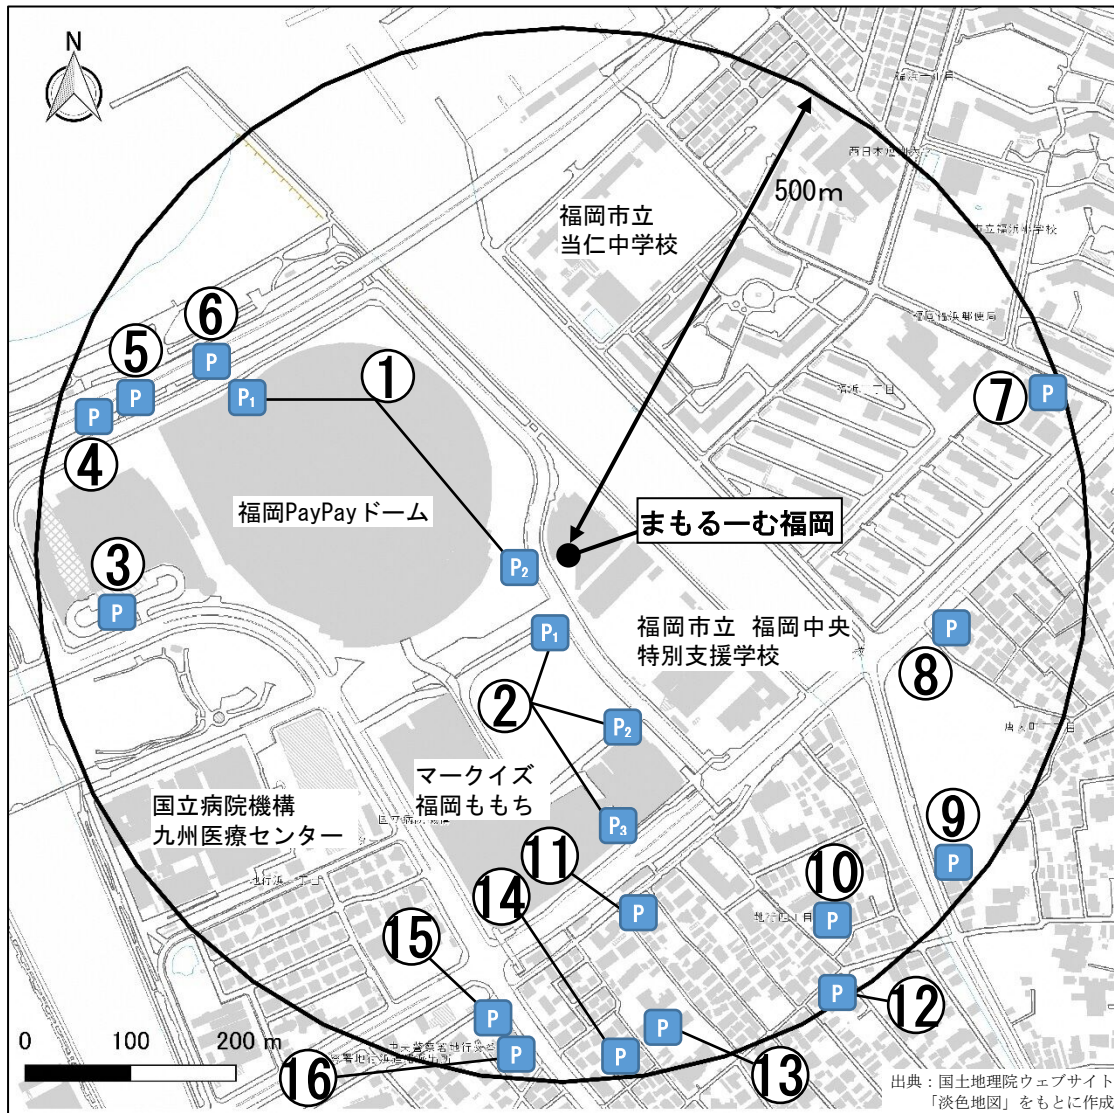

お車でお越しの方へ

～ 周辺の駐車場のご案内 ～

まもる一む福岡から半径 500m 内にある主なコインパーキングのご案内です（P は駐車場入口です）。
いずれも当該施設利用に伴う駐車割引サービス等はありません。ご了承の上、ご利用下さい。

※ 当該施設にも駐車場がありますが、数に限りがあります。

No.	駐車場名	駐車台数	No.	駐車場名	駐車台数
①	福岡PayPayドーム駐車場	約 1,700	⑨	Dパーキング福岡市唐人町2丁目第1	9
②	マークイズももち駐車場	約 1,300	⑩	タイムパークキューゲント地行駐車場	3
③	ヒルトン福岡シーホーク駐車場	800	⑪	勝利パーキング※2	5
④	地行浜駐車場	115	⑫	akippa（万多礼駐車場）※3	8
⑤	JQ パークス地行浜第1	16	⑬	アルゴパーク地行	6
⑥	JQ パークス地行浜第2	14	⑭	リパーク地行4丁目第2※4	5
⑦	タイムズ福浜2丁目	10	⑮	セイワパーク地行3丁目	12
⑧	唐人町2丁目コインパーク※1	10	⑯	ドーム前パーク	7

※1 普通車5台、小型・軽5台。

※2 軽自動車のみ。

※3 小型・軽自動車のみ。

※4 普通車4台、軽1台。