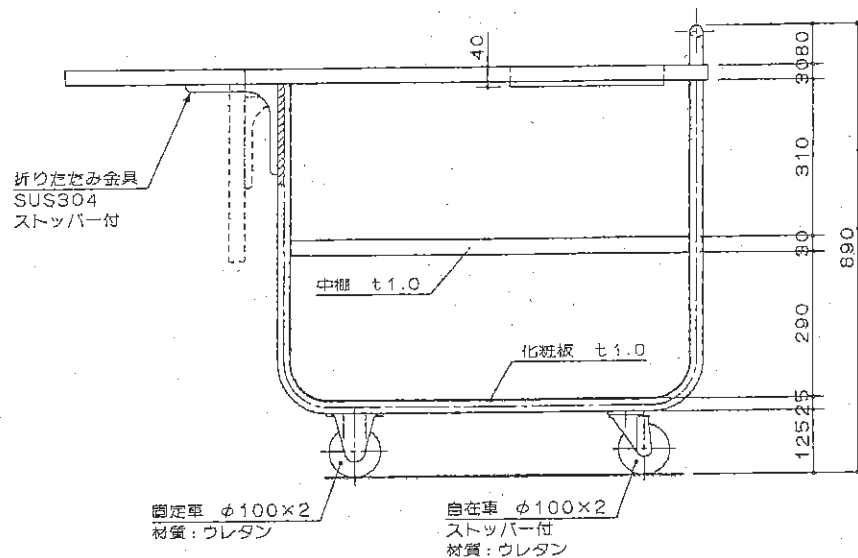

折りたたみ甲板 1.0t

SUS 430
羽布研磨仕上げ

※ クラスワゴンによっては、高さをはじめ、仕様が異なる場合があります。
 ※ 折りたたみ甲板の連結部分等に不具合があるものがあります。