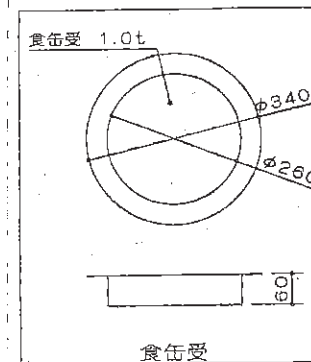

折りたたみ甲板 1.0t

SUS 430
羽布研磨仕上げ

※ クラスワゴンによっては、高さをはじめ、仕様が異なる場合があります。
 ※ 折りたたみ甲板の連結部分等に不具合があるものがあります。