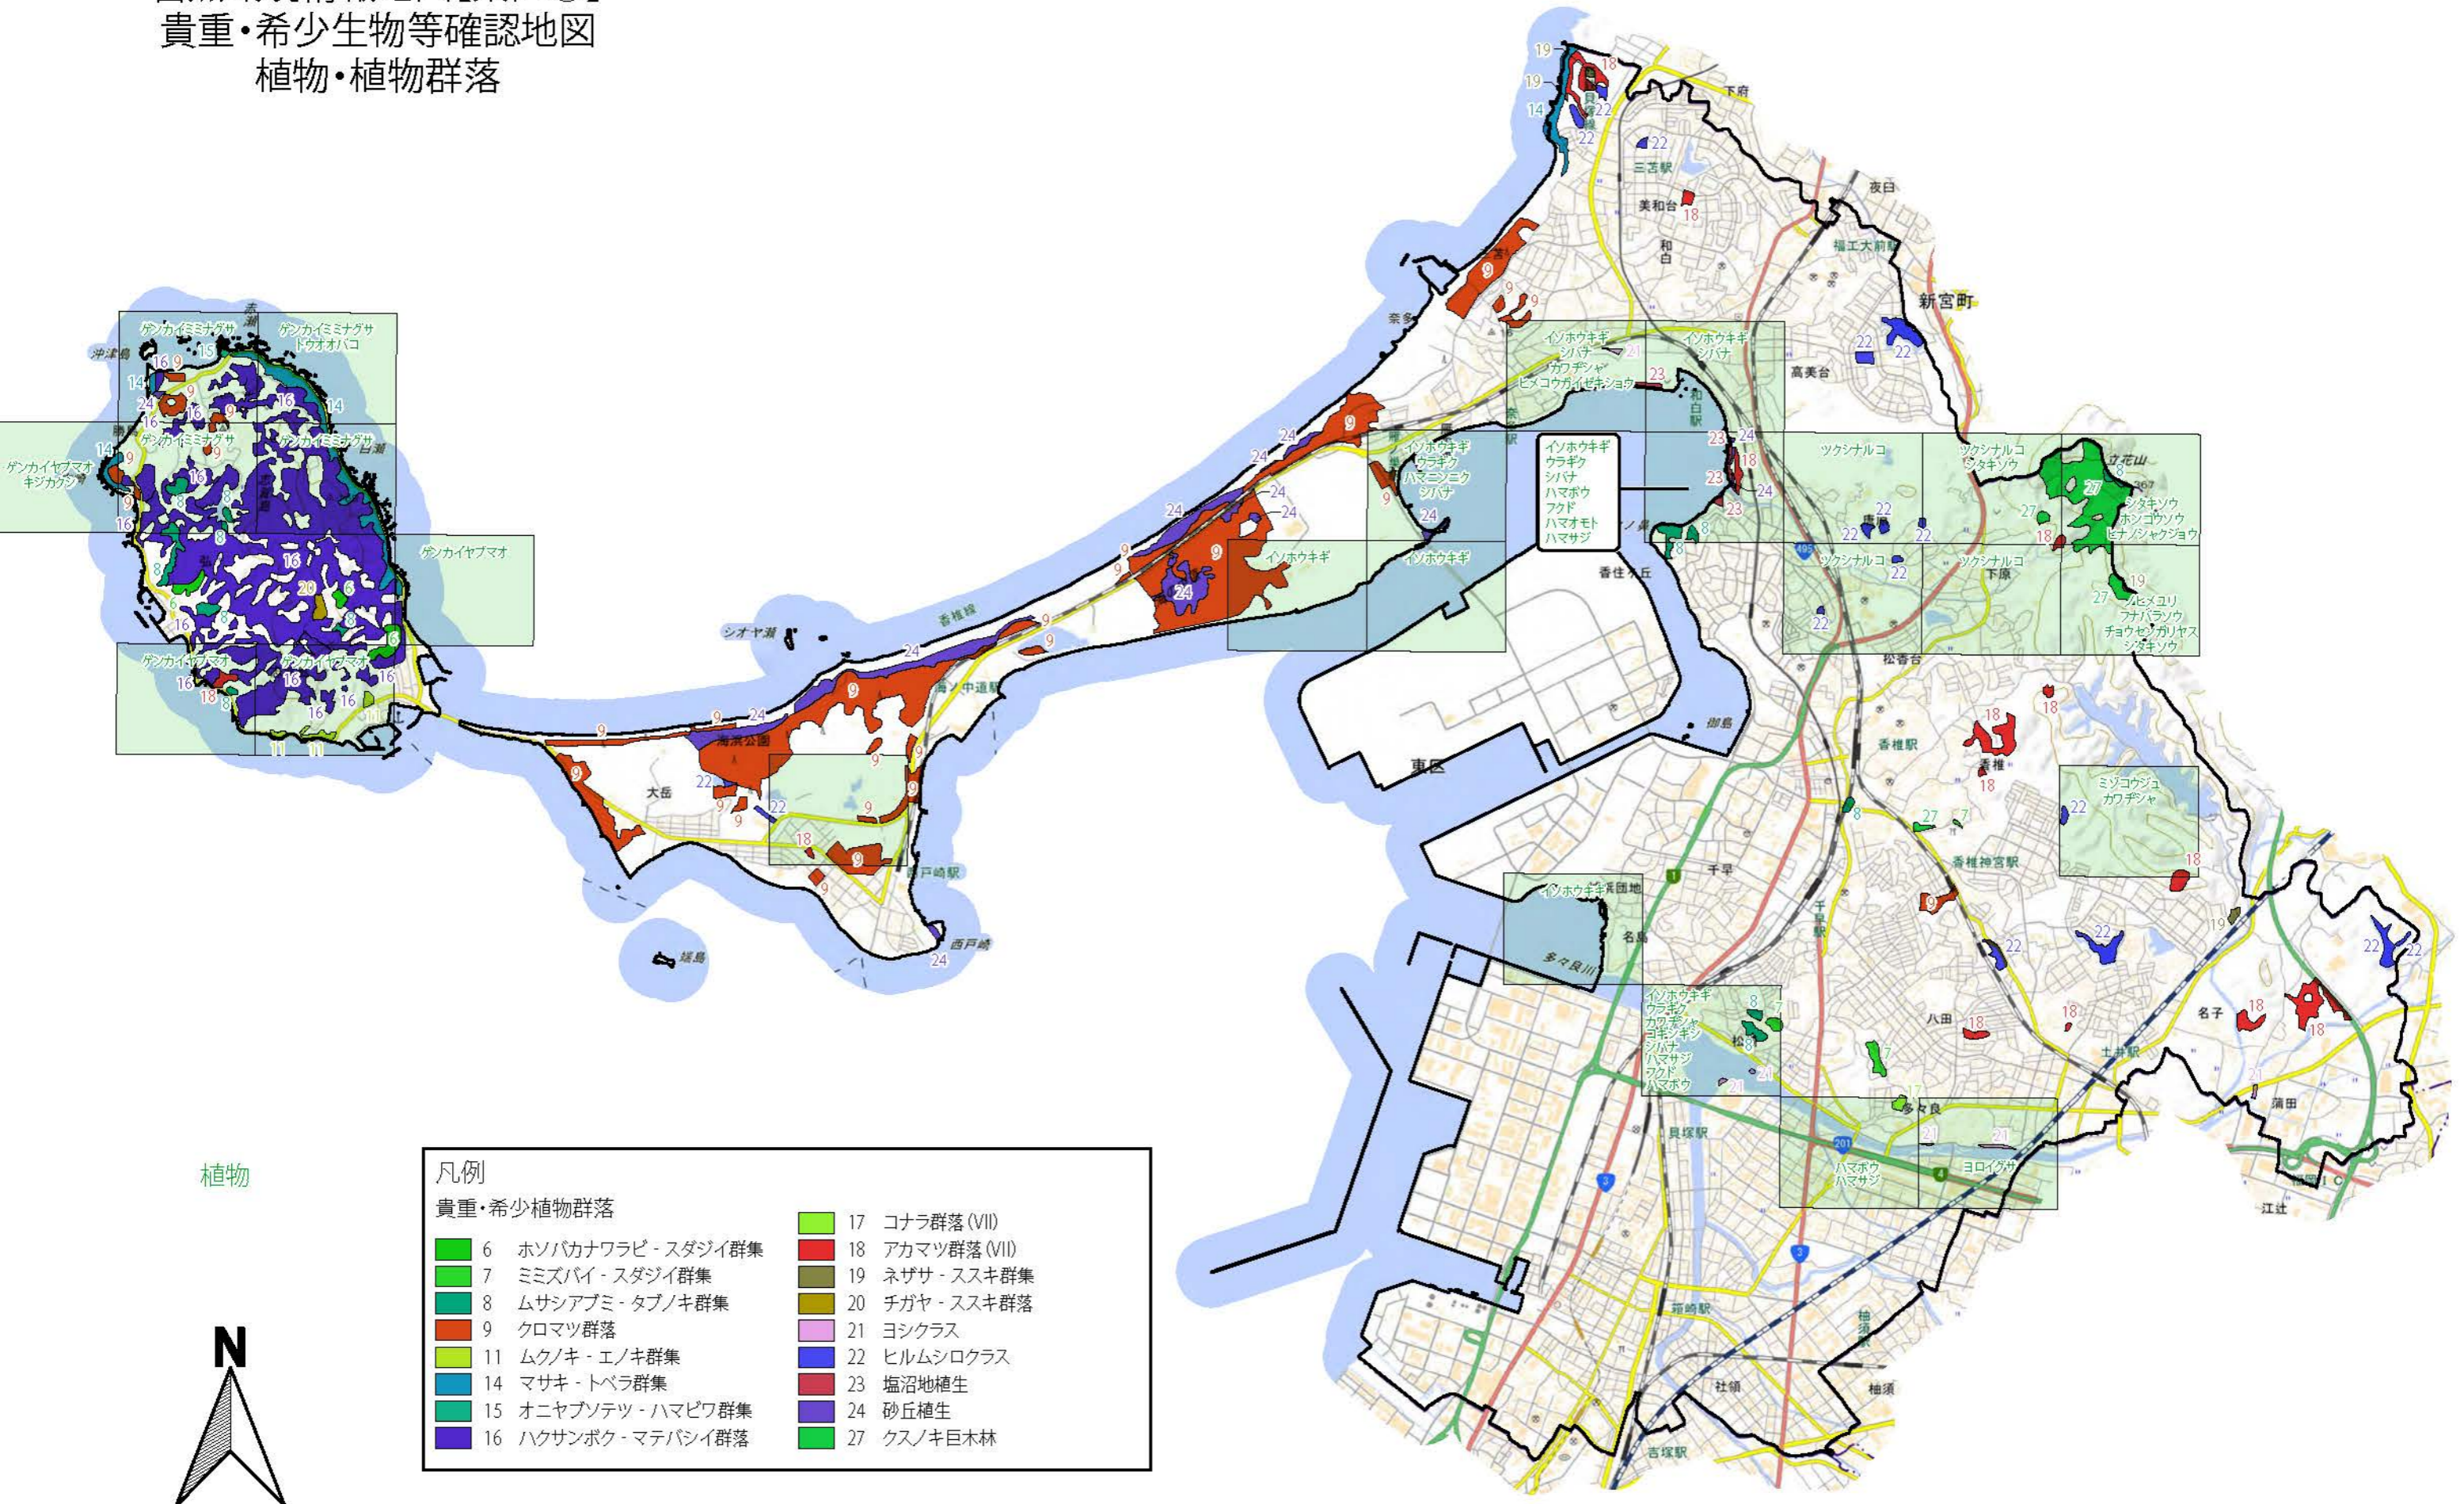

陸鳥  
水辺鳥  
水鳥

自然環境情報地図【東区③】  
貴重・希少生物等確認地図  
昆虫類

このほかの東区内で確認されている貴重・希少生物(昆虫類)  
オオイトトンボ, ツヤハマベエンマムシ, ハマベウスバカゲロウ,  
ウラナミジャノメ, カワラハンミョウ, ハラビロハンミョウ, ゴヘイニクバエ

昆虫類

0 0.5 1 1.5 2 km

自然環境情報地図【東区⑤】  
貴重・希少生物等確認地図  
植物・植物群落

# 自然環境情報地図【東区⑥】