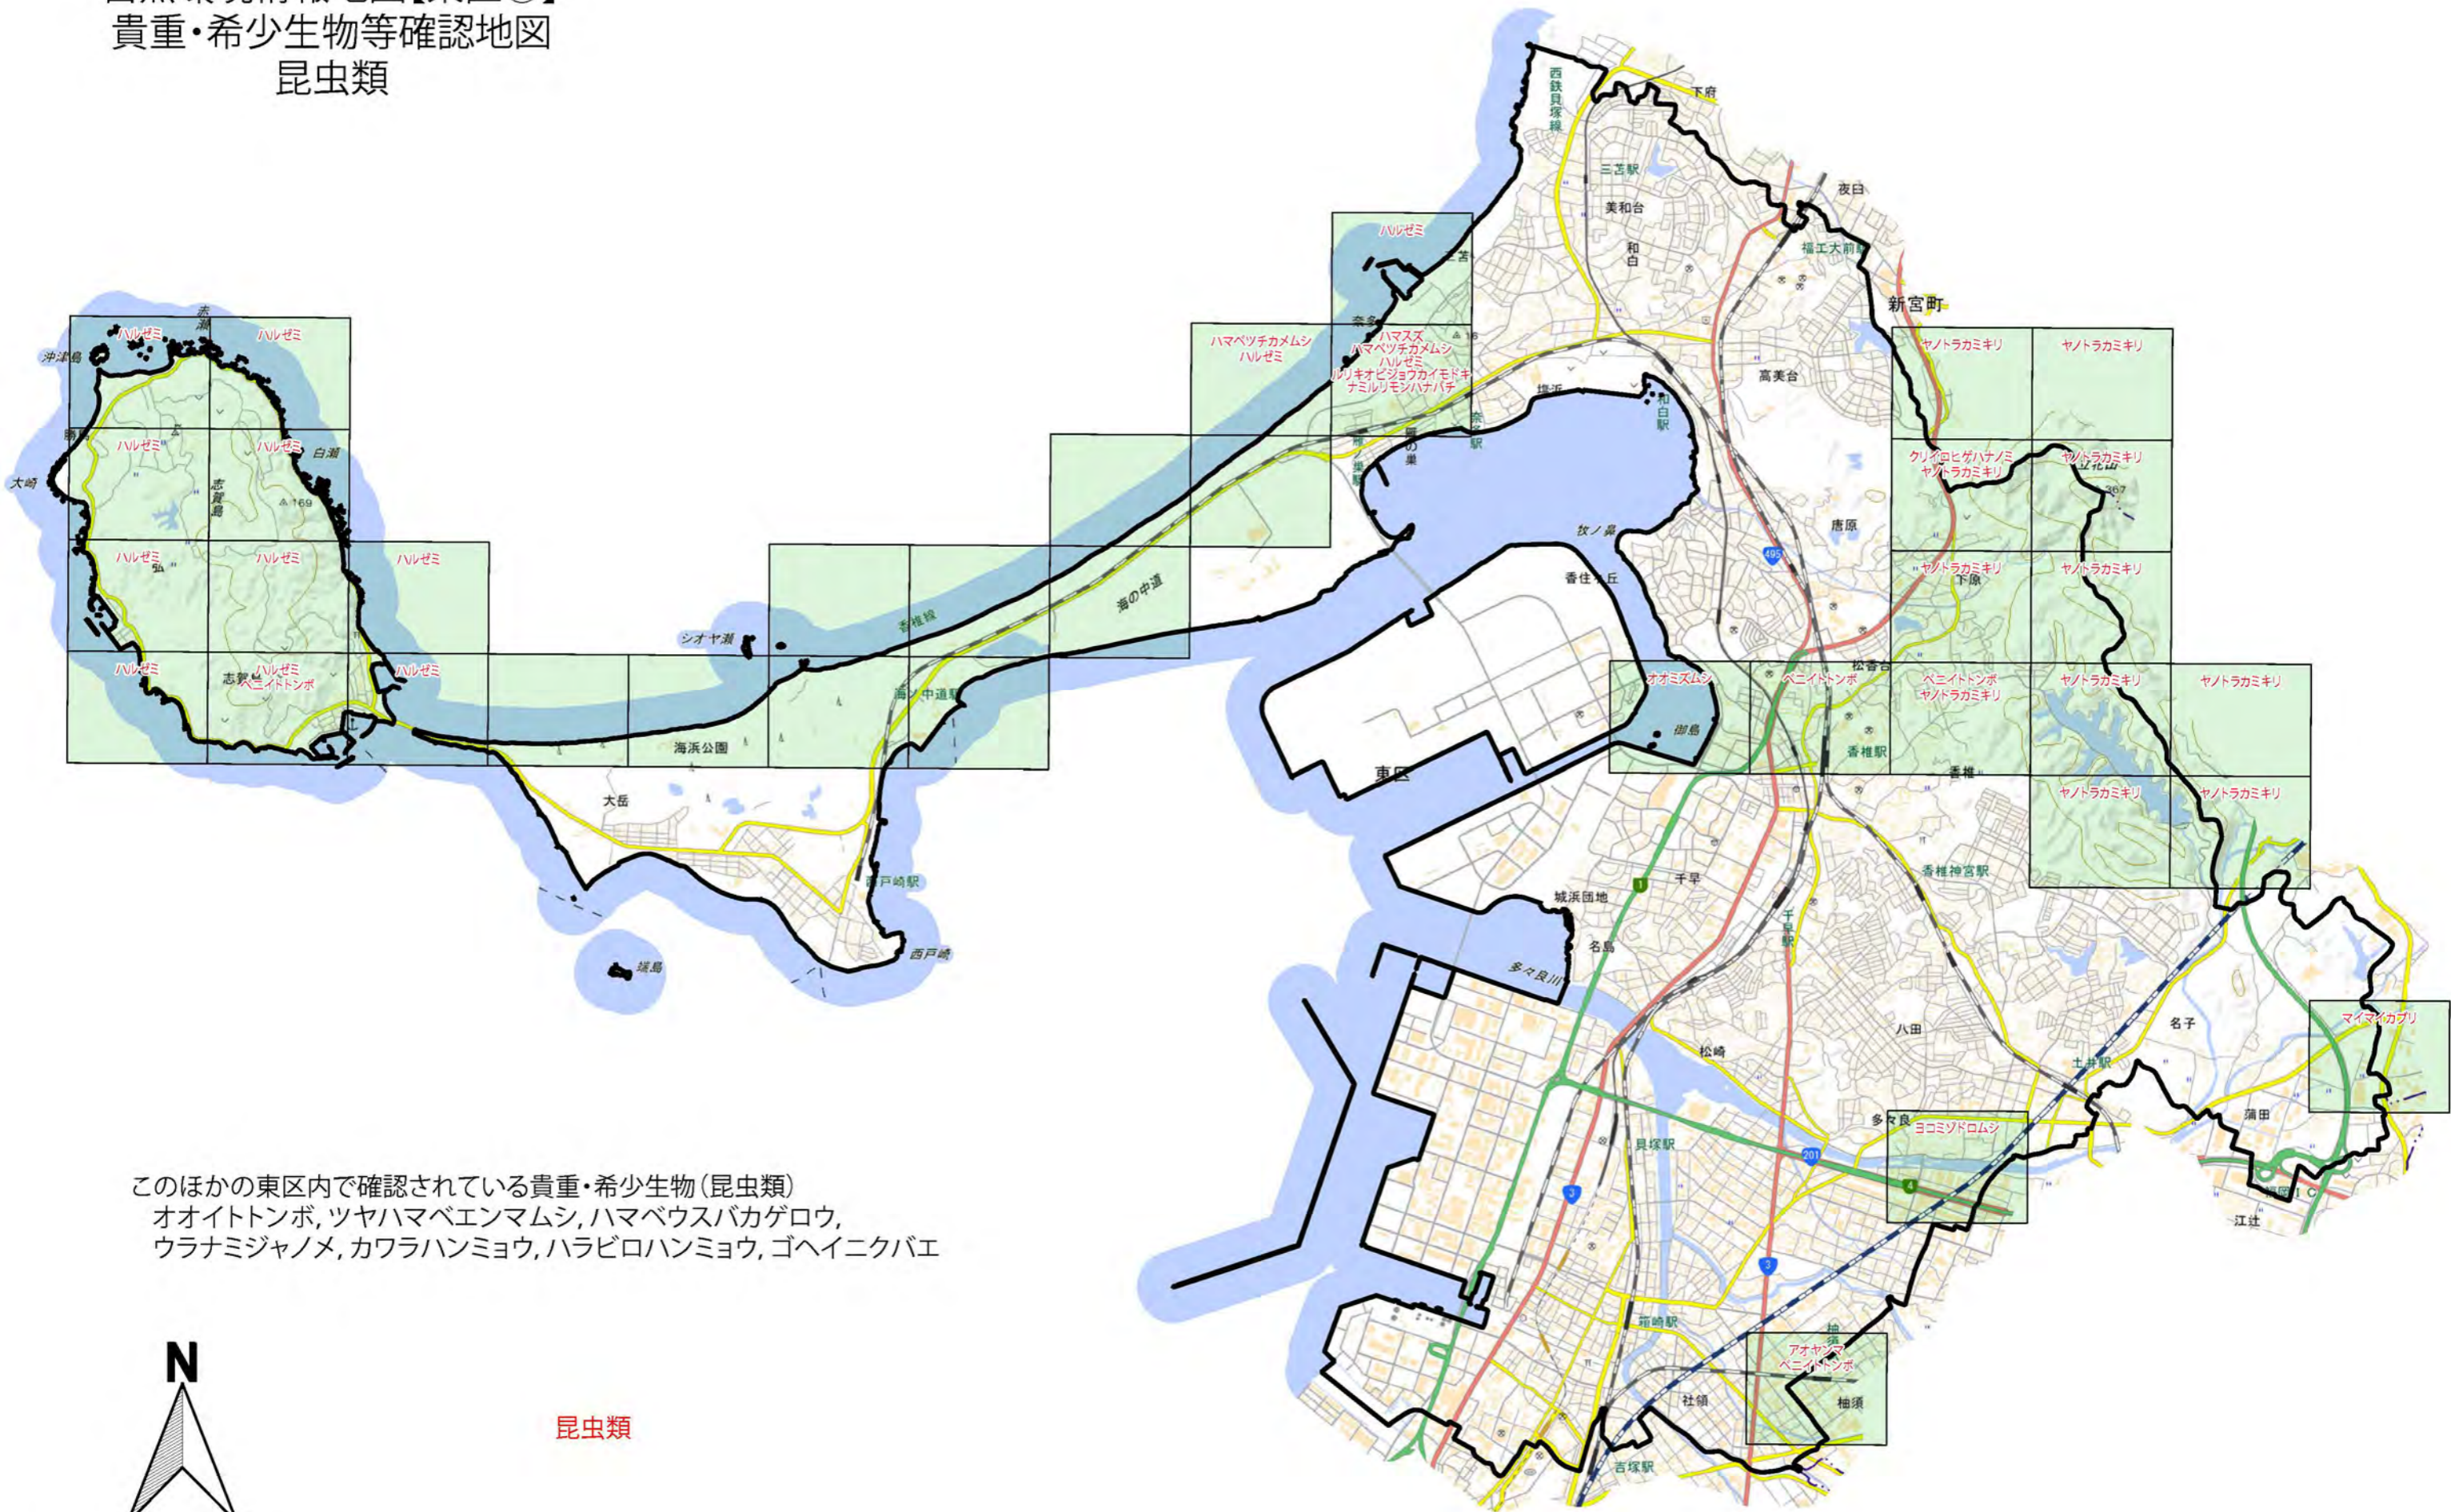

自然環境情報地図【東区③】
貴重・希少生物等確認地図
昆虫類

このほかの東区内で確認されている貴重・希少生物(昆虫類)
オオイトトンボ, ツヤハマベエンマムシ, ハマベウスバカゲロウ,
ウラナミジャノメ, カワラハンミョウ, ハラビロハンミョウ, ゴヘイニクバエ

昆虫類

0 0.5 1 1.5 2 km