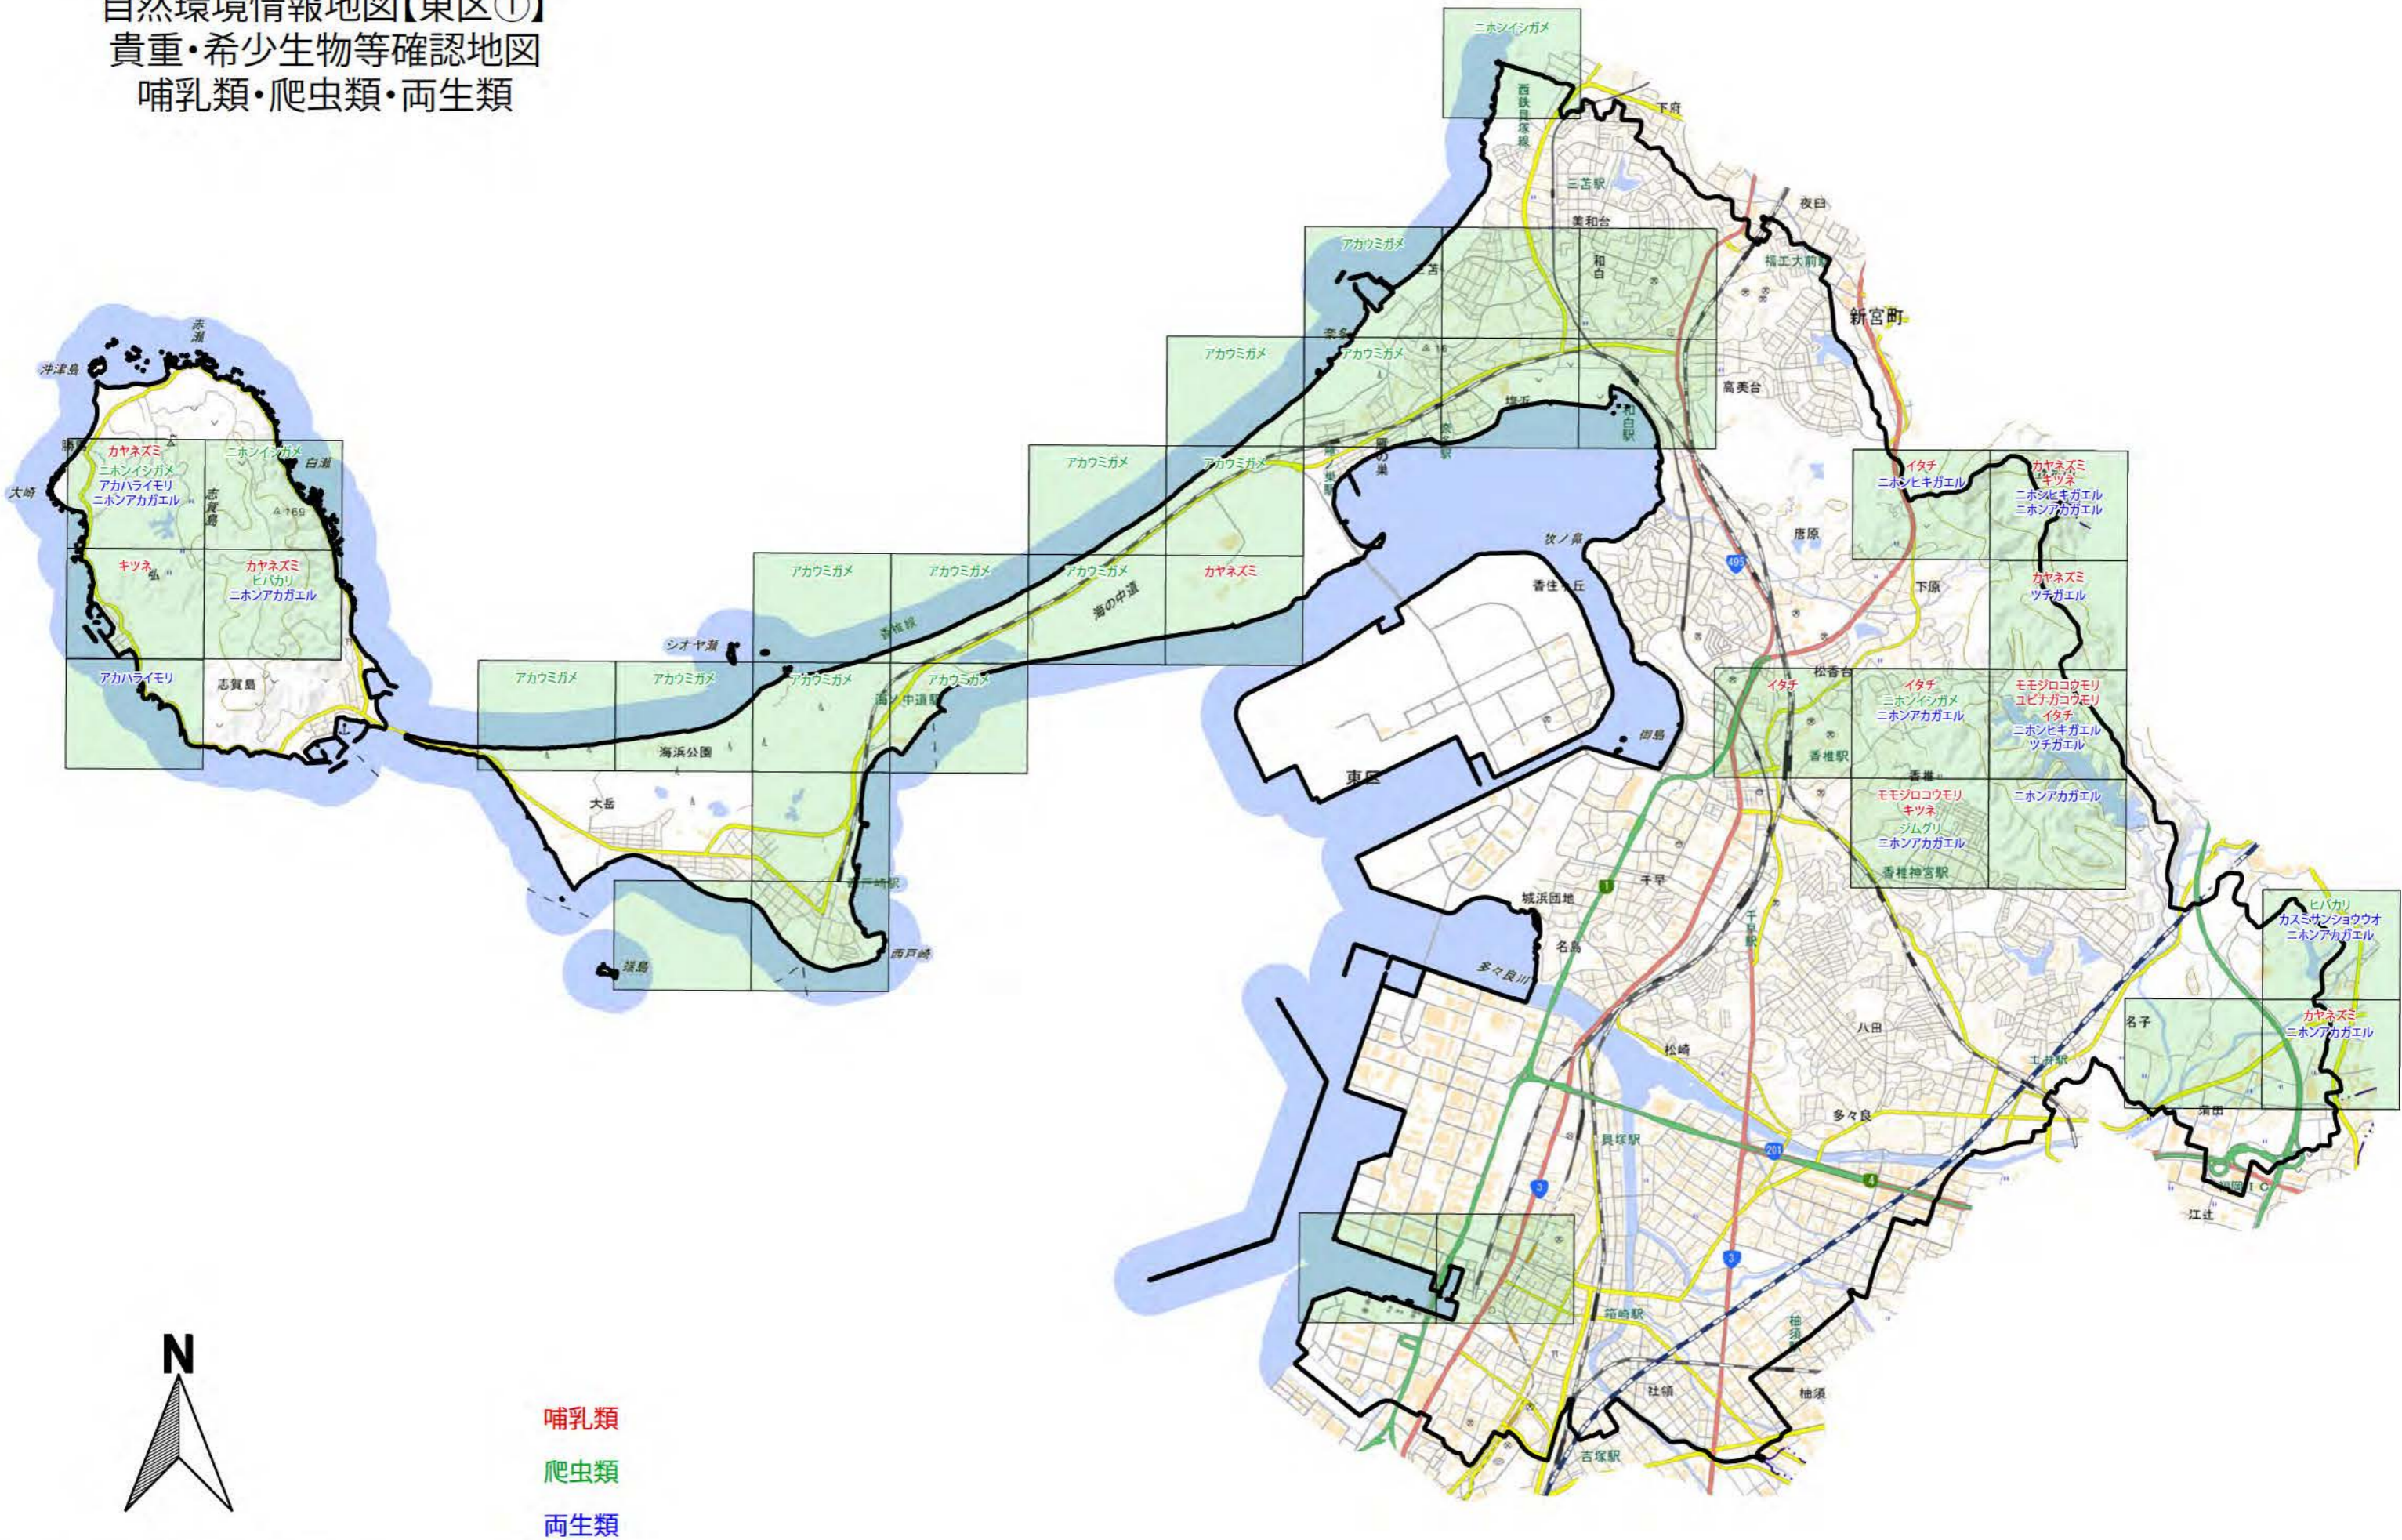

自然環境情報地図【東区①】  
 貴重・希少生物等確認地図  
 哺乳類・爬虫類・両生類

哺乳類  
 爬虫類  
 両生類

# 自然環境情報地図【東区②】 貴重・希少生物等確認地図 鳥類

- |  |  |  |  |
|--|--|--|--|
| オオタカ<br>オオヨシキリ<br>キビタキ<br>クロツグミ<br>コサメビタキ<br>コサメビタキ<br>コムシク<br>サンバ<br>サンショウウイ<br>センダイムシクイ<br>チュウヒ<br>ツリスガラ<br>ノジコ<br>ノスリ<br>ハイロチュウヒ<br>ハイタカ<br>ハヤブサ<br>フクロウ<br>ミサゴ | アカアシギ<br>アマサキ<br>ウズラシギ<br>オオヨリハシシギ<br>オグロシギ<br>カラシラサギ<br>カラフトオアシシギ<br>クロサギ<br>クロツラヘラサギ<br>ケリ<br>コウトリ<br>ゴシヤクシギ<br>シベリアオオハシシギ<br>シロチドリ<br>セイヤクシギ<br>セイヤクシギ<br>タカブシギ<br>タゲリ<br>チュウサギ<br>ツバメチドリ | ツルシギ<br>ハマシギ<br>ヘラサギ<br>ヘラサギ<br>ホウロクシギ<br>マナヅル<br>ミヤコドリ<br>ミユビシギ | アカハジロ<br>オオハクチョウ<br>オオヒクイ<br>オシドリ<br>カンムリカイツブリ<br>コササシ<br>コクガン<br>コウチヨウ<br>スズロカモメ<br>ツクシガモ<br>トモエガモ<br>ヒメク<br>ホシジロガモ<br>マガン<br>ミコアイサ |
|--|--|--|--|

# 自然環境情報地図【東区⑥】

## 快適環境資源地図