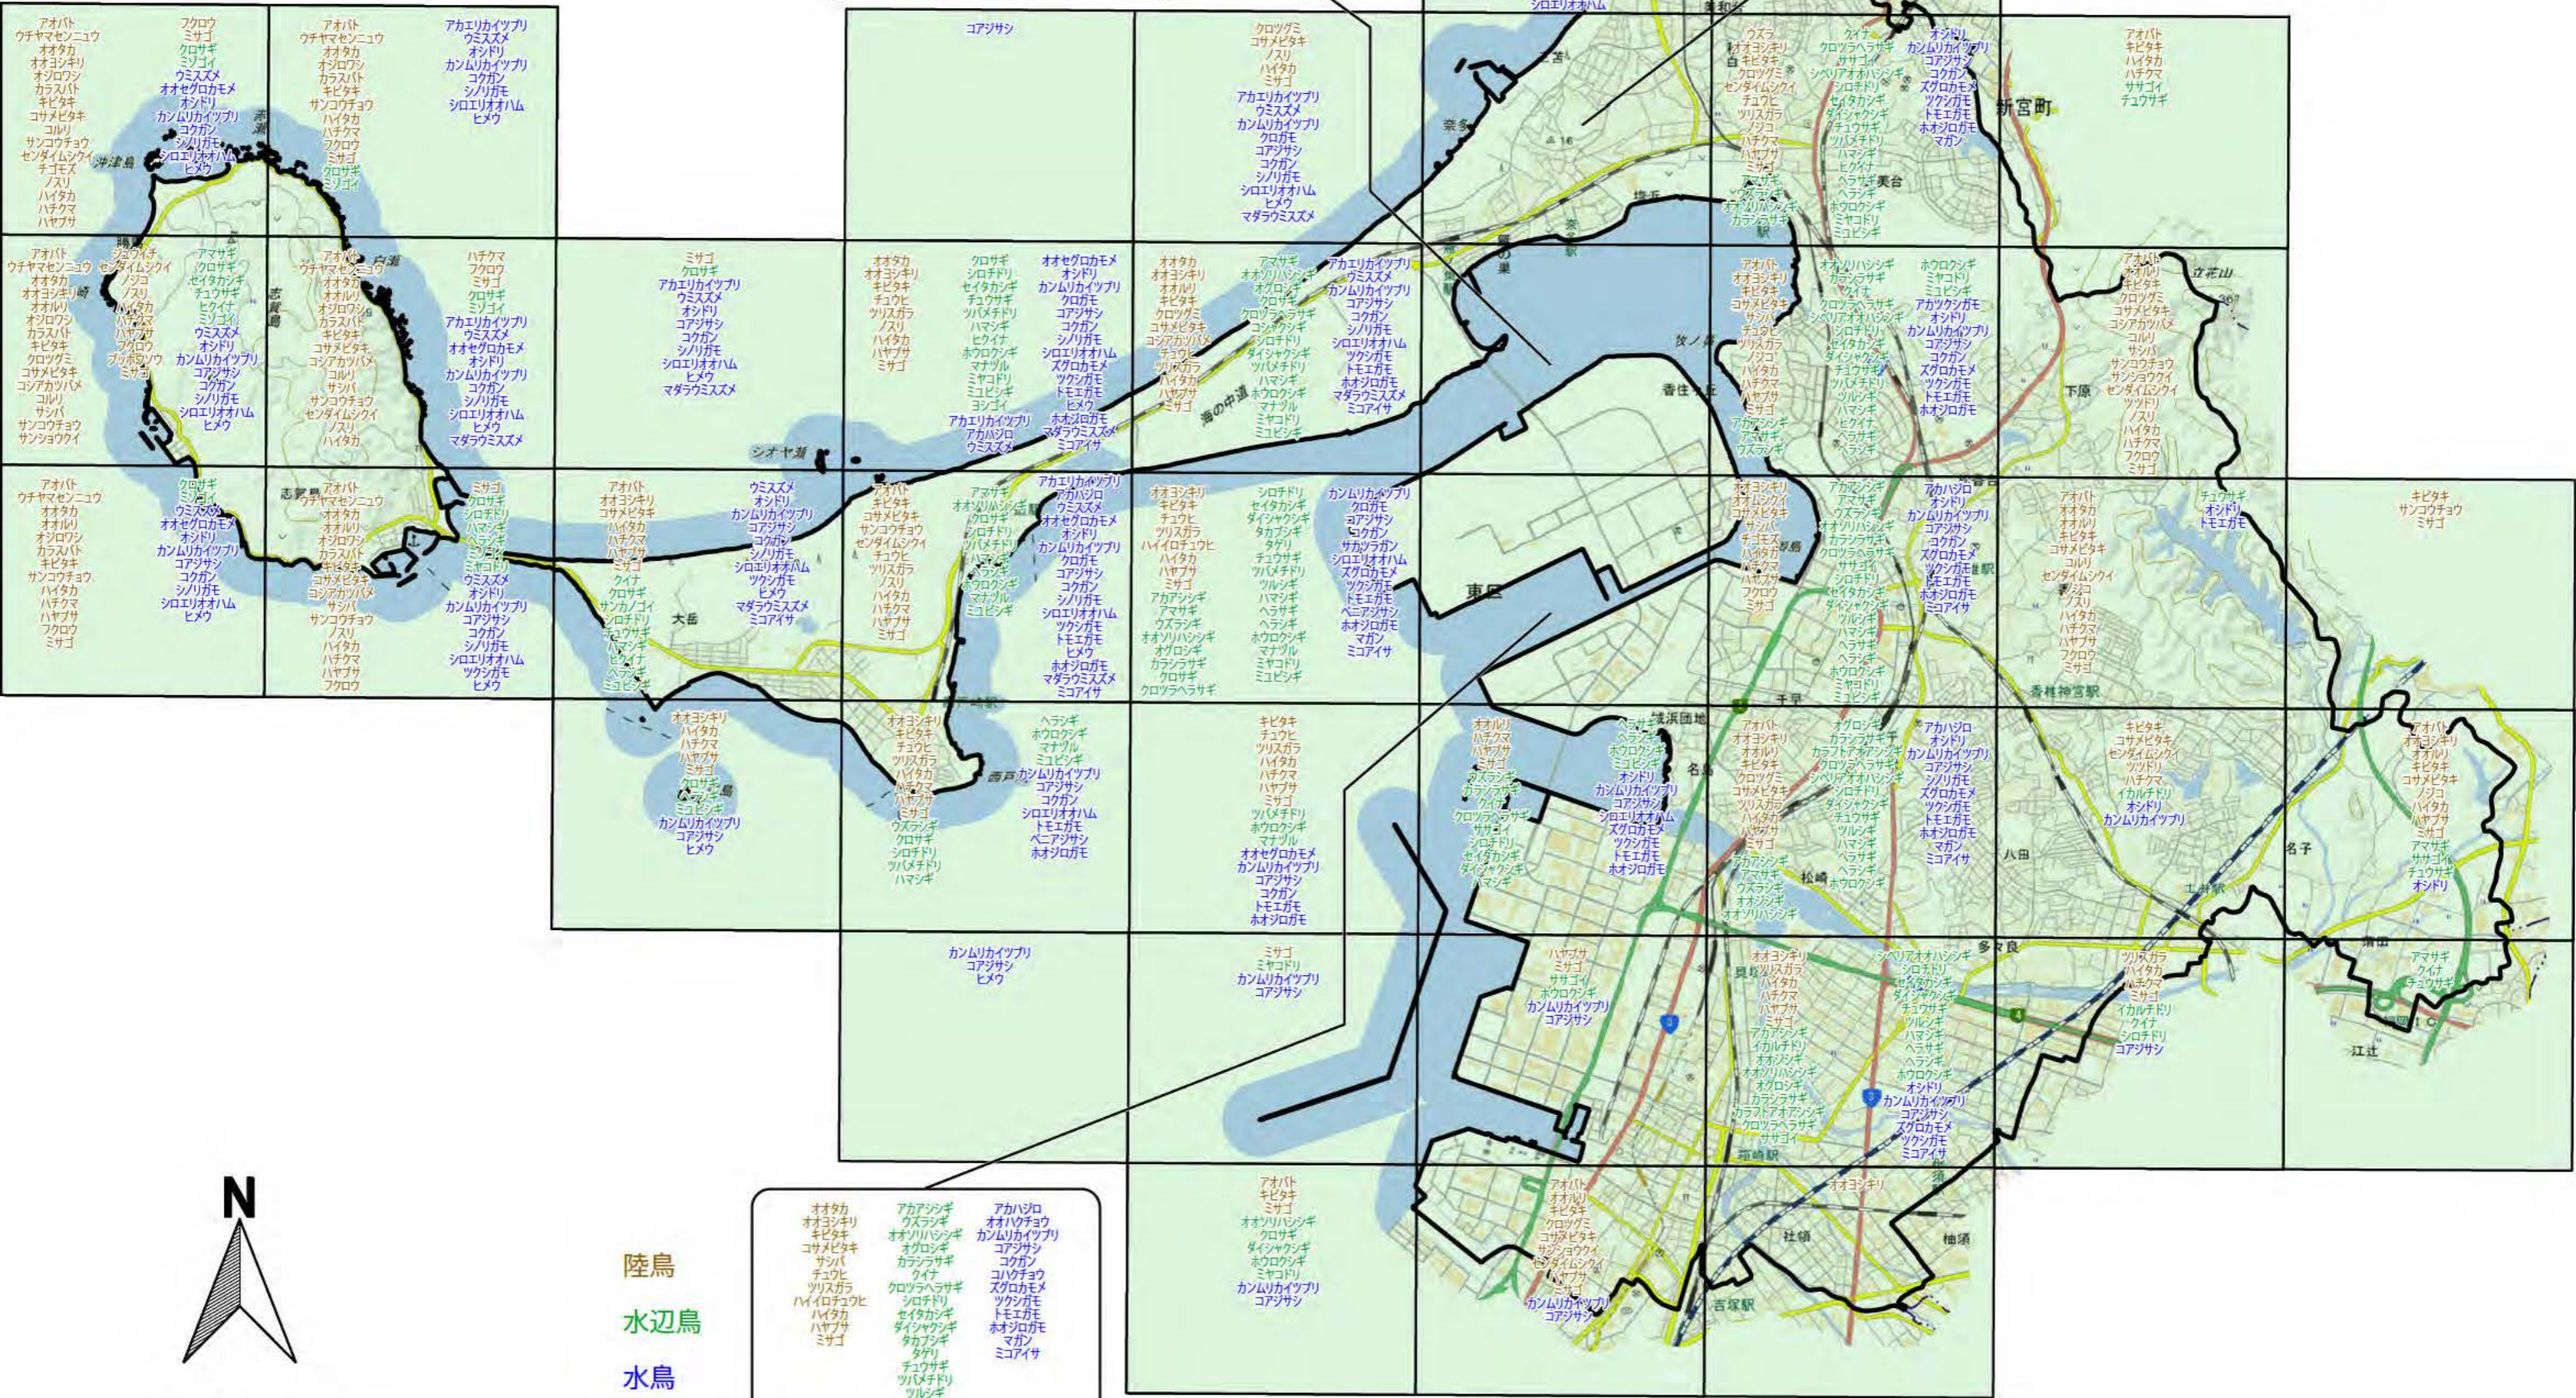

自然環境情報地図【東区①】  
 貴重・希少生物等確認地図  
 哺乳類・爬虫類・両生類

哺乳類  
 爬虫類  
 両生類

# 自然環境情報地図【東区②】 貴重・希少生物等確認地図 鳥類

- |  |  |  |  |
|--|--|--|--|
| オオタカ<br>オオヨシキリ<br>キビタキ<br>クロツグミ<br>コサメビタキ<br>コサメビタキ<br>コムシク<br>サンバ<br>サンショウウイ<br>センダイムシクイ<br>チュウヒ<br>ツリスガラ<br>ノジコ<br>ノスリ<br>ハイロチュウヒ<br>ハイタカ<br>ハヤブサ<br>フクロウ<br>ミサゴ | アカアシギ<br>アマサキ<br>ウズラシギ<br>オオヨリハシシギ<br>オグロシギ<br>カラシラサギ<br>カラフトオアシシギ<br>クロサギ<br>クロツラヘラサギ<br>ケリ<br>コウトリ<br>ゴシヤクシギ<br>シベリアオオハシシギ<br>シロチドリ<br>セイヤクシギ<br>セイヤクシギ<br>タカブシギ<br>タゲリ<br>チュウサギ<br>ツバメチドリ | ツルシギ<br>ハマシギ<br>ヘラサギ<br>ヘラサギ<br>ホウロクシギ<br>マナヅル<br>ミヤコドリ<br>ミユビシギ | アカハジロ<br>オオハクチョウ<br>オオヒクイ<br>オシドリ<br>カンムリカイツブリ<br>コササシ<br>コクガン<br>コウチヨウ<br>スズロカモメ<br>ツクシガモ<br>トモエガモ<br>ヒメク<br>ホシジロガモ<br>マガン<br>ミコアイサ |
|--|--|--|--|

# 自然環境情報地図【東区⑥】

## 快適環境資源地図