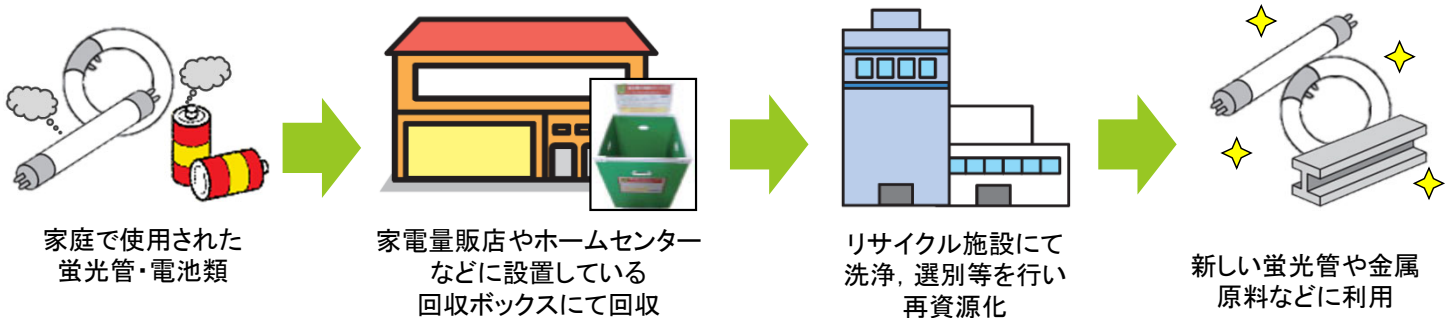

蛍光管・電池類を回収しています！

福岡市では、市内の家電量販店や区役所・市民センター等に設置している回収ボックスで、家庭から出る蛍光管・電池類の拠点回収をしています。回収された蛍光管・電池類はリサイクルされ、資源に生まれ変わります。

買い物の機会などに、ぜひ回収ボックスへお持ちください！

蛍光管・電池類のリサイクルの流れ

回収品目

	○ 回収できます	× 回収できません
蛍光管	蛍光管（直管型、環型、電球型）	割れた蛍光管、蛍光管型LED、白熱電球
電池類	マンガン乾電池、アルカリ乾電池 コイン型電池、ボタン型電池 加熱式たばこ本体、電子タバコ本体	充電式電池 加熱式たばこ等の付属品