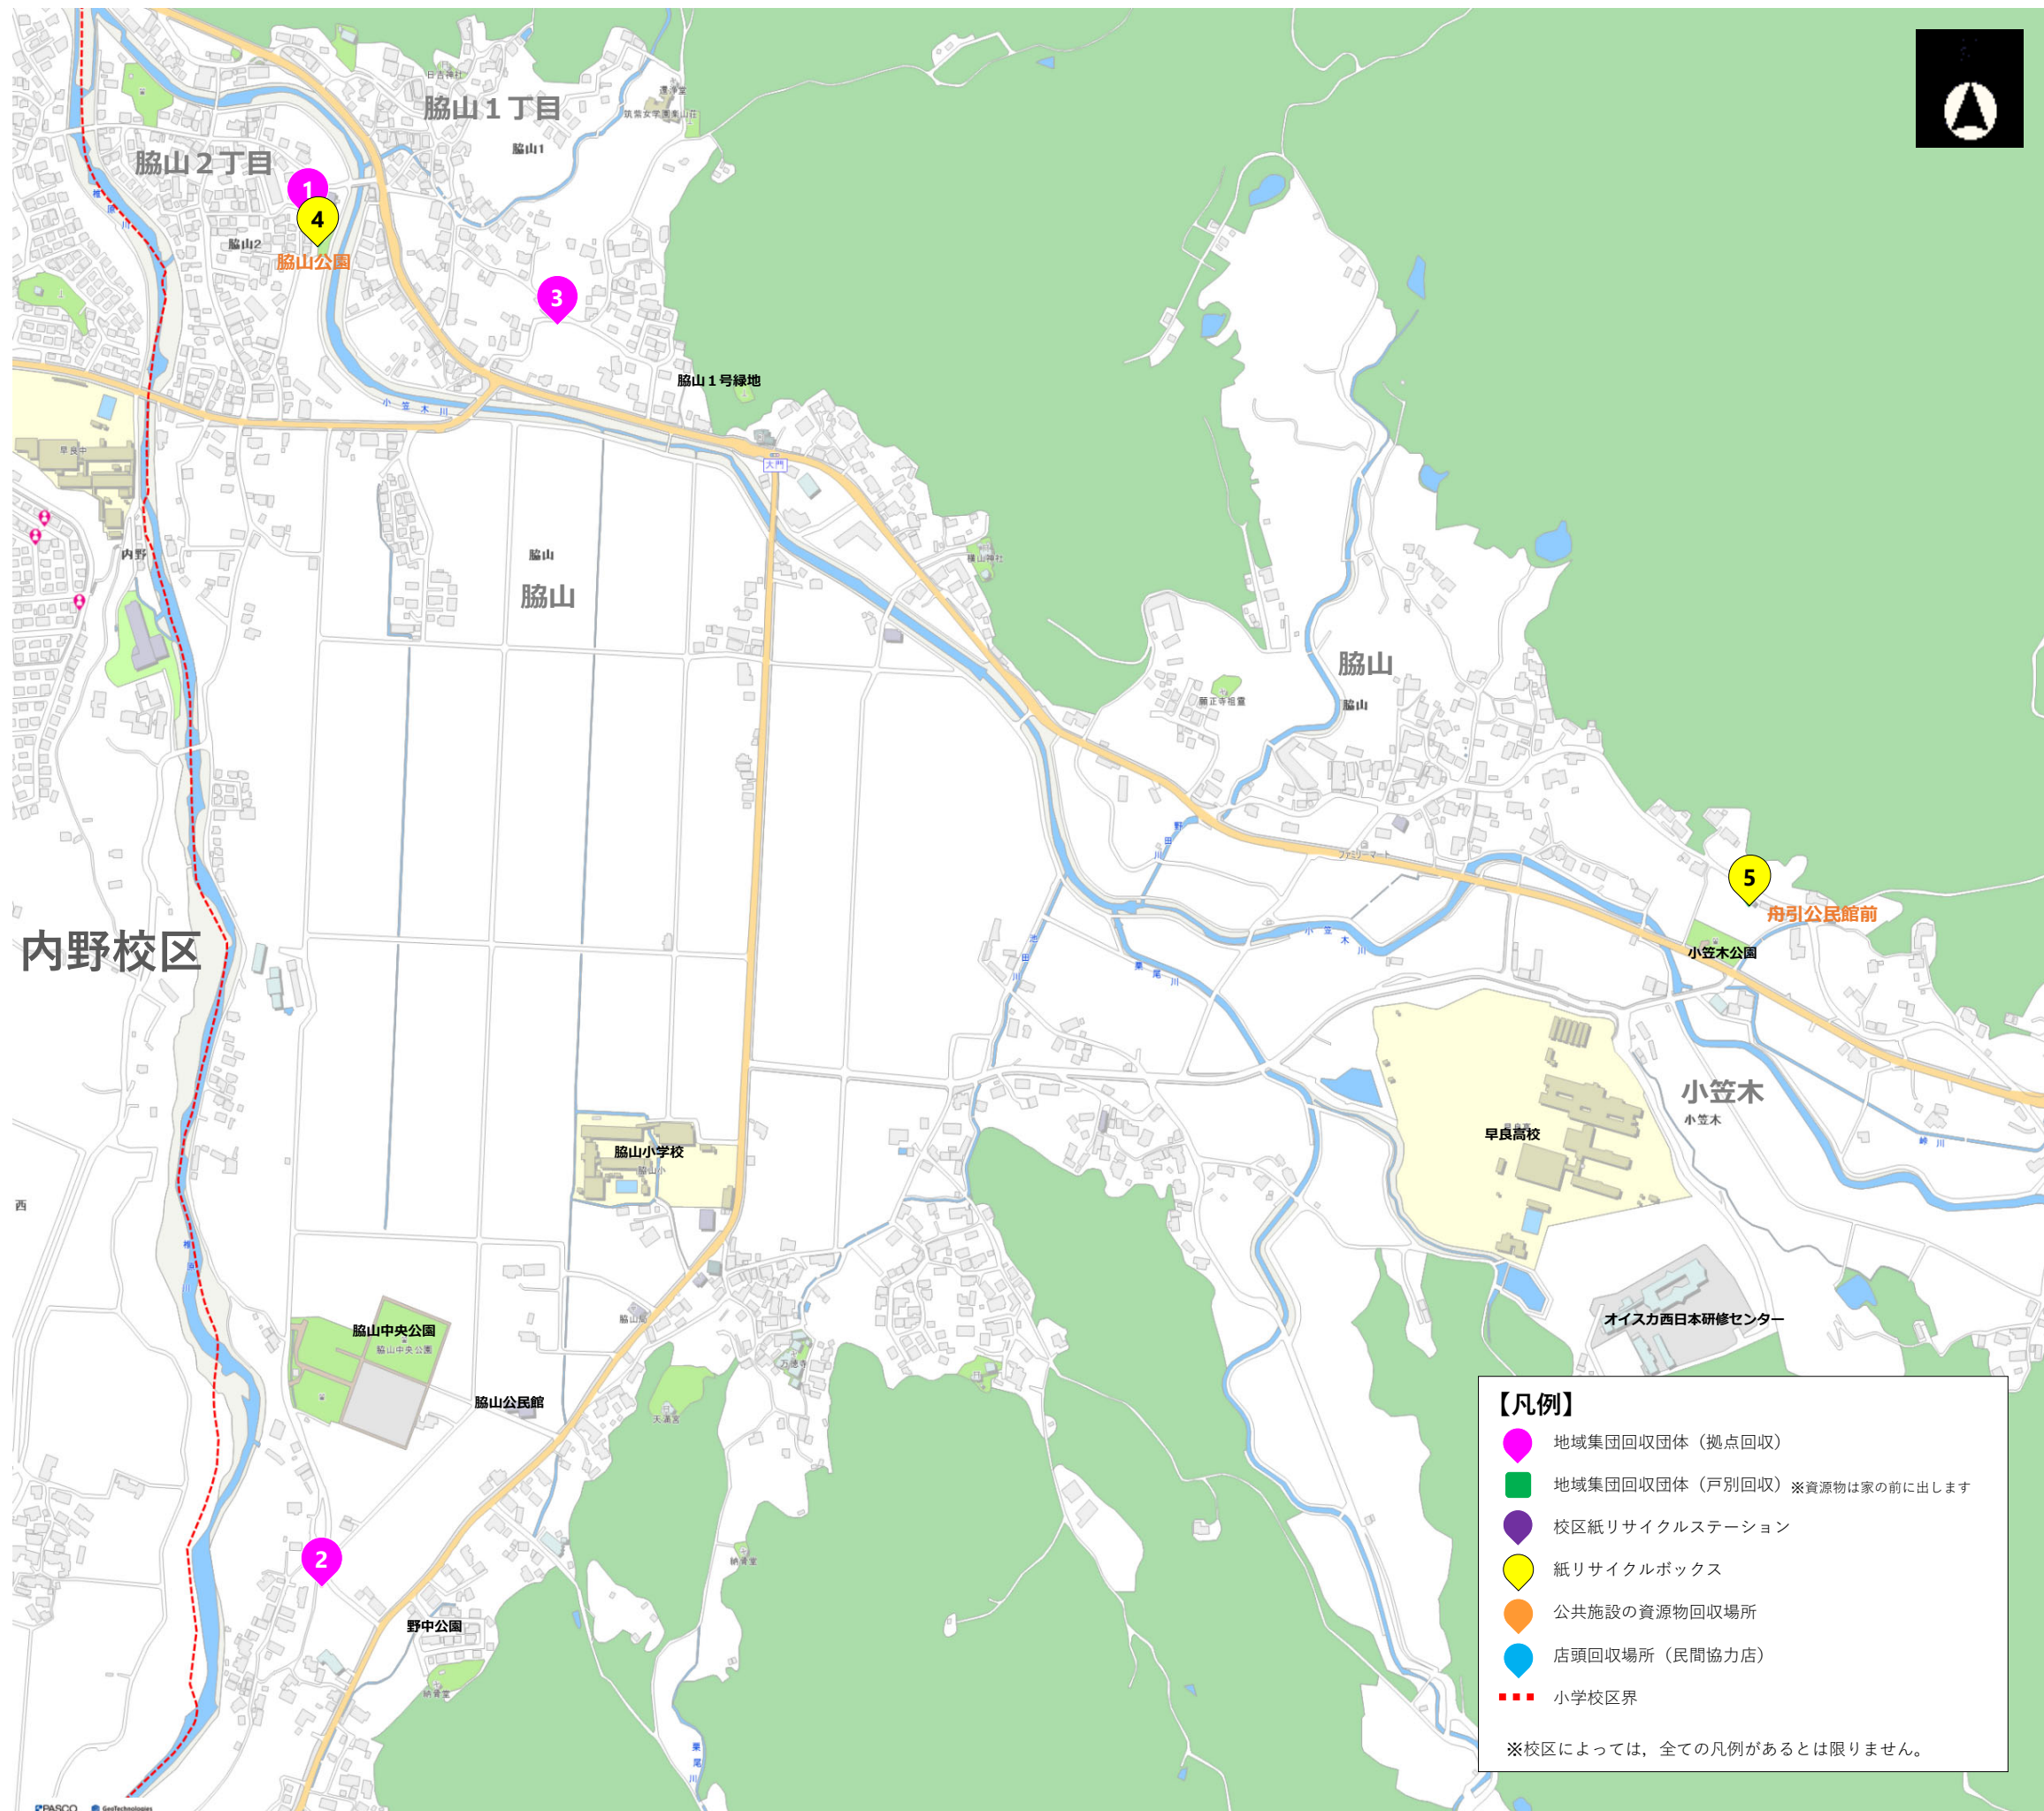

# 脇山校区

## 資源物回収場所 早わかりマップ

このマップは、一目で資源物の回収場所が分かるように、校区内の資源物回収団体や回収日時等を掲載しています。

マップに掲載している回収場所は、誰でも利用できるよ！  
利用しやすいところに出してね！

福岡市内全域の回収場所は「福岡市Webまっぷ」で調べることができます。

QRコードを読み取って、住所などから検索！

### 【凡例】

- 地域集団回収団体 (拠点回収)
- 地域集団回収団体 (戸別回収) ※資源物は家の前に出します
- 校区紙リサイクルステーション
- ◇ 紙リサイクルボックス
- 公共施設の資源物回収場所
- 店頭回収場所 (民間協力店)
- 小学校区界

※校区によっては、全ての凡例があるとは限りません。