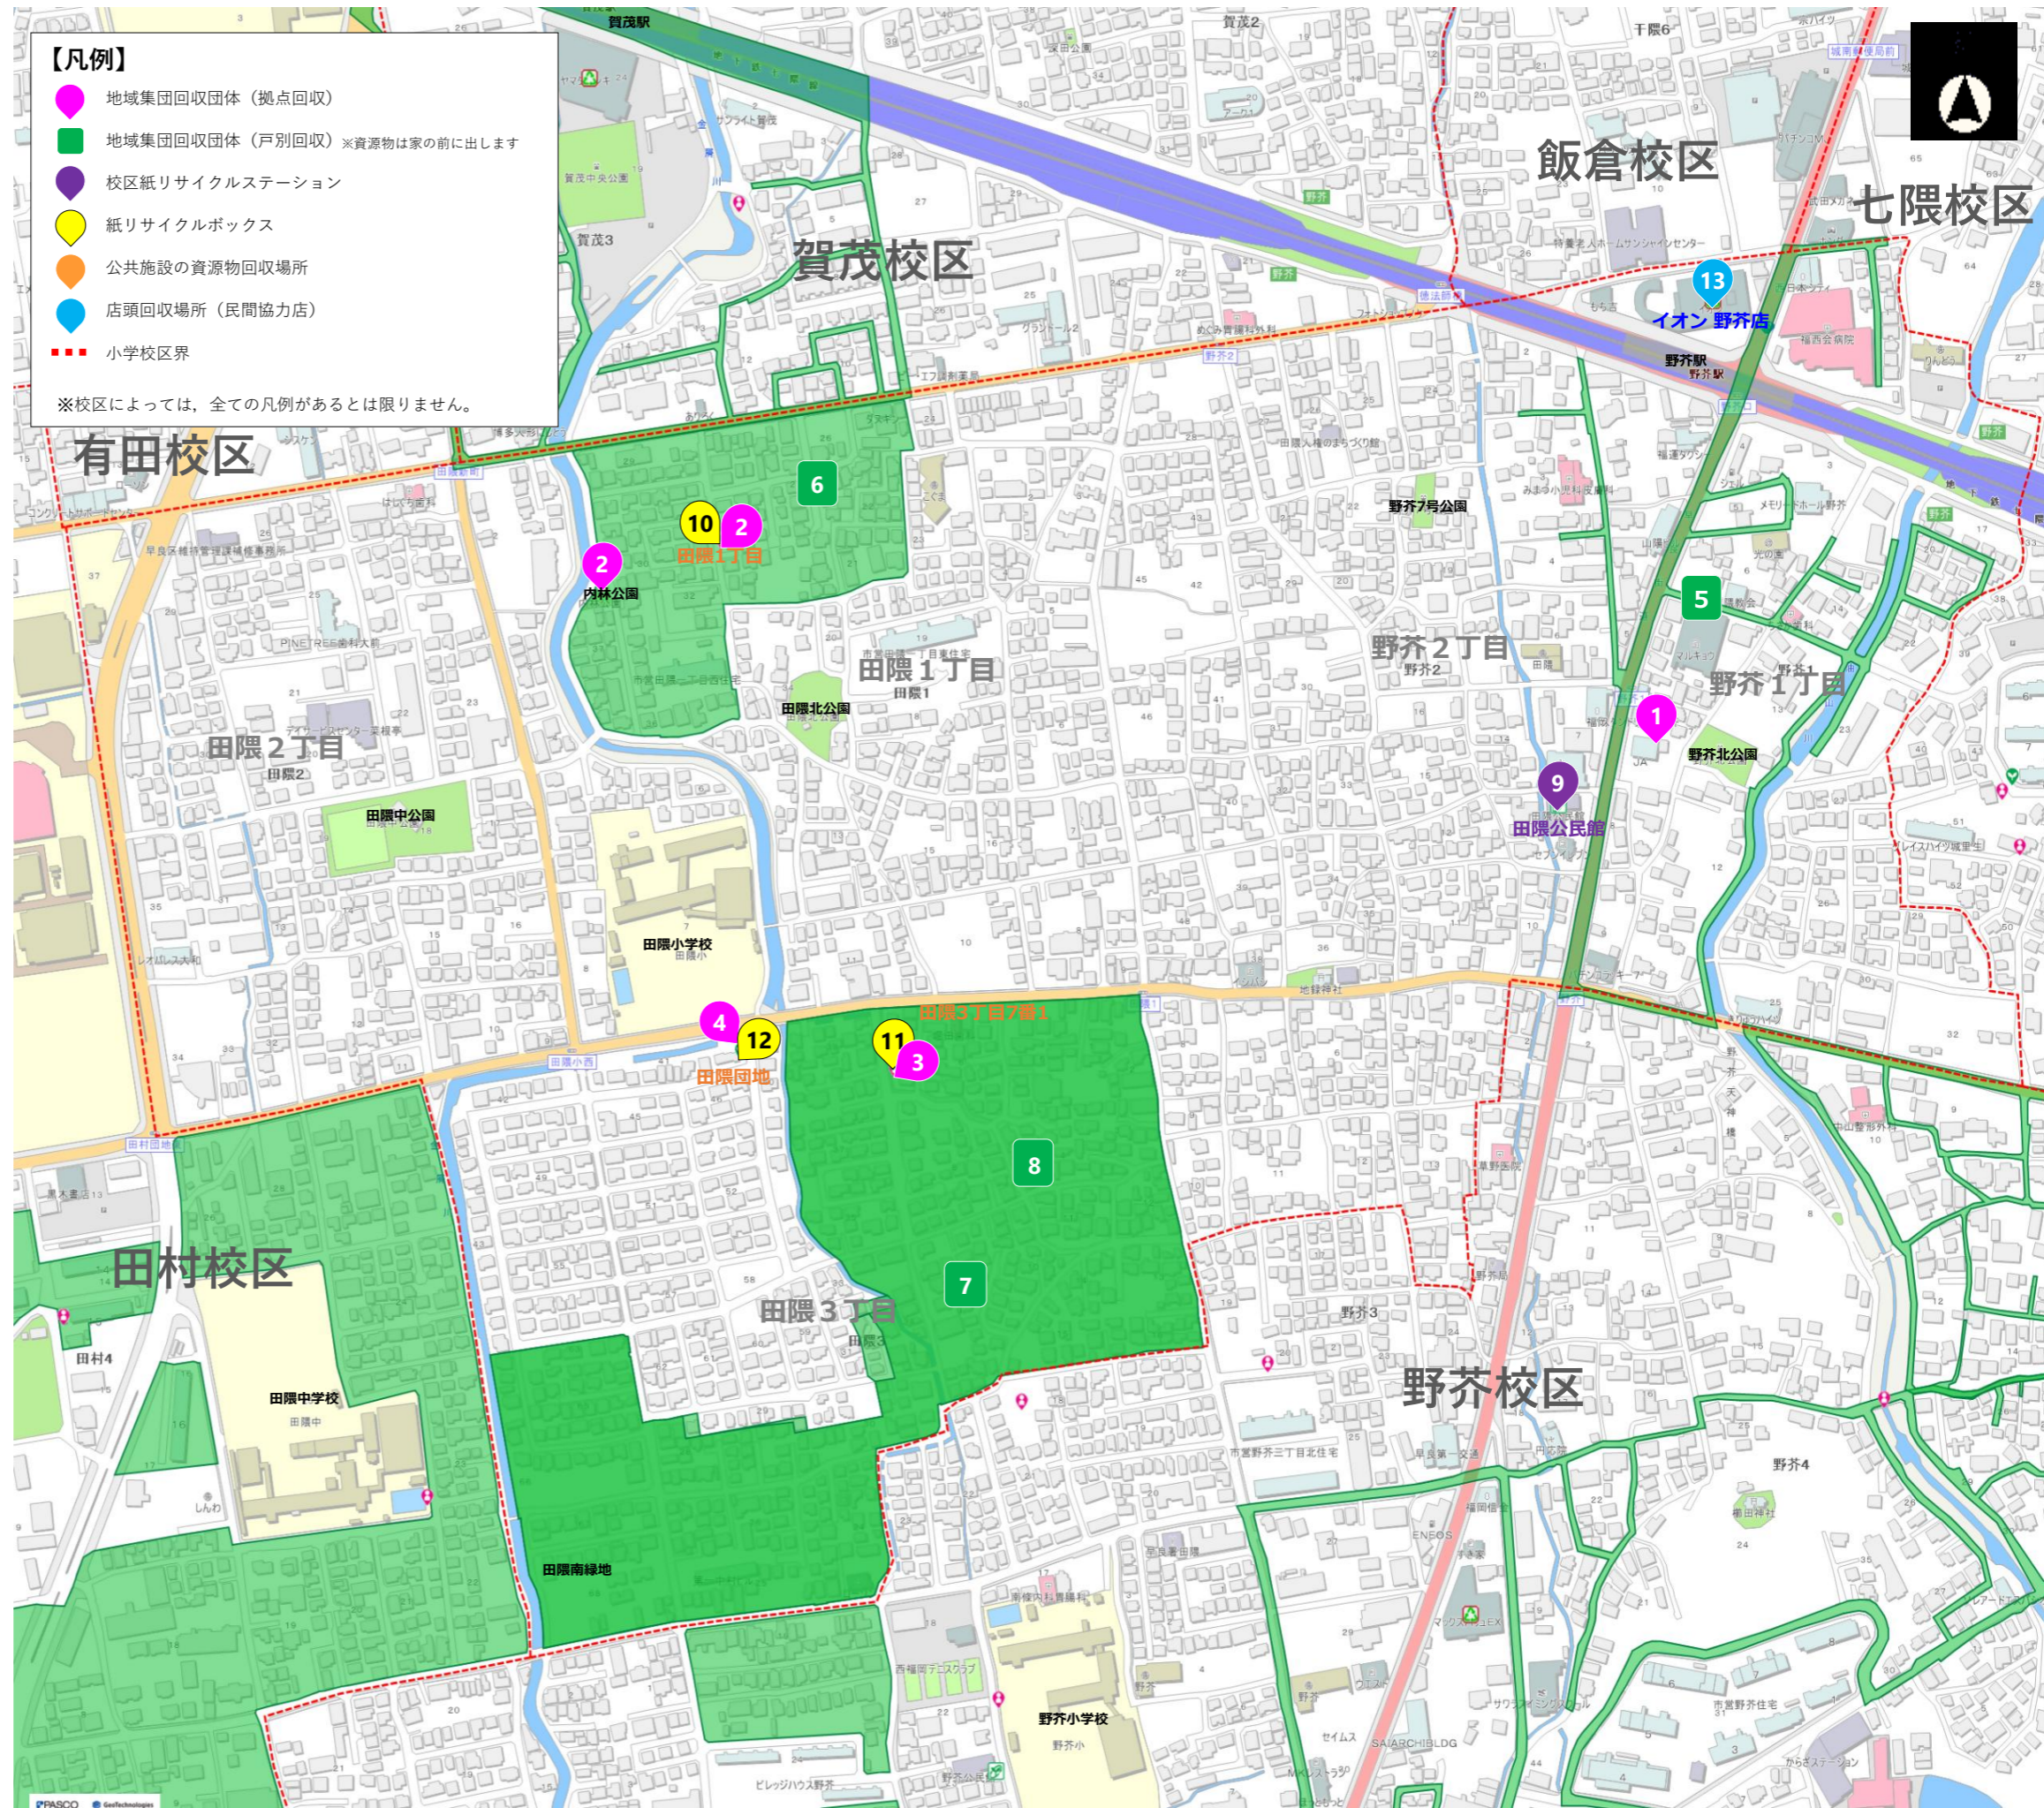

田隈校区

資源物回収場所 早わかりマップ

このマップは、一目で資源物の回収場所が分かるように、校区内の資源物回収団体や回収日時等を掲載しています。

マップに掲載している回収場所は、誰でも利用できるよ！
利用しやすいところに出してね！

福岡市内全域の回収場所は「福岡市Webまっぷ」で調べることができます。
QRコードを読み取って、住所などから検索！

【問い合わせ先】
早良区生活環境課 TEL092-833-4343
環境局ごみ減量推進課 TEL092-711-4039

資源物の回収場所

校区紙リサイクルステーション			
設置場所	回収日	回収時間	回収品目
9 田隈公民館 (野芥2丁目8-1)	毎日	月～土曜日 9:00～17:00、日・祝日 10:00～15:00	古紙

紙リサイクルボックス			
設置場所	回収日	回収時間	回収品目
10 田隈1丁目 (田隈1丁目28-23)	毎日	9:00～17:00	古紙, アルミ缶, 一升びん, 布類
11 田隈3丁目7番1 (田隈3丁目7-1)	毎週 土・日曜日	9:00～17:00	古紙
12 田隈団地 (田隈3丁目41)	毎月 第1土曜日	5月～9月 17:30～18:30, 10月～4月 15:30～16:30	古紙, アルミ缶, 一升びん, 布類

公共施設の資源物回収場所			
名称	回収時間	回収品目	
百道校区 早良区役所	9:00～17:00 (※年末年始(12/29～1/3)は休み)	古紙, アルミ缶, スチール缶, 空きびん, ペットボトル, 紙, バック, 白色トレイ, 蛍光灯, 乾電池, 水銀体温計・水銀温度計・水銀血圧計, 生ごみ堆肥化物, 食用油, 小型電子機器, 小型充電式電池	
入部校区 入部出張所			

店頭回収場所 (民間協力店)	
店舗名	回収品目
13 イオン 野芥店	ペットボトル, 空きびん

地域集団回収団体				
団体名	回収日	回収時間	回収品目	
1 野芥1区こどもクラブ	第1回目の日曜日 (5・7・9・11・1・3月)	8:00～	古紙, アルミ缶, びん類, 布類	
2 田隈1丁目2区子ども会育成会	第2回目の土曜日	8:00～9:00	古紙, アルミ缶, びん類, 布類	
3 田隈3丁目1.4区子供会	第2回目の日曜日	8:00～8:40頃まで	古紙, アルミ缶, 布類	
4 地縁法人田隈団地自治会	第3回目の日曜日	夏 8:00～9:00, 冬 9:00～10:00	古紙, アルミ缶, びん類, 古着	
5 野芥1区こどもクラブ (戸別回収)	第1回目の日曜日 (5・7・9・11・1・3月)	8:00～	古紙, アルミ缶, びん類, 布類	
6 田隈1丁目2区子ども会育成会 (戸別回収)	第2回目の土曜日	8:00～9:00	古紙, アルミ缶, びん類, 布類	
7 田隈3丁目1.4区子供会 (戸別回収)	第2回目の日曜日	8:00～8:40頃まで	古紙, アルミ缶, 布類	
8 田隈3丁目1区4区町内会 (戸別回収)	偶数月の第2回目の日曜日	8:00～10:00	古紙, アルミ缶, 布類	