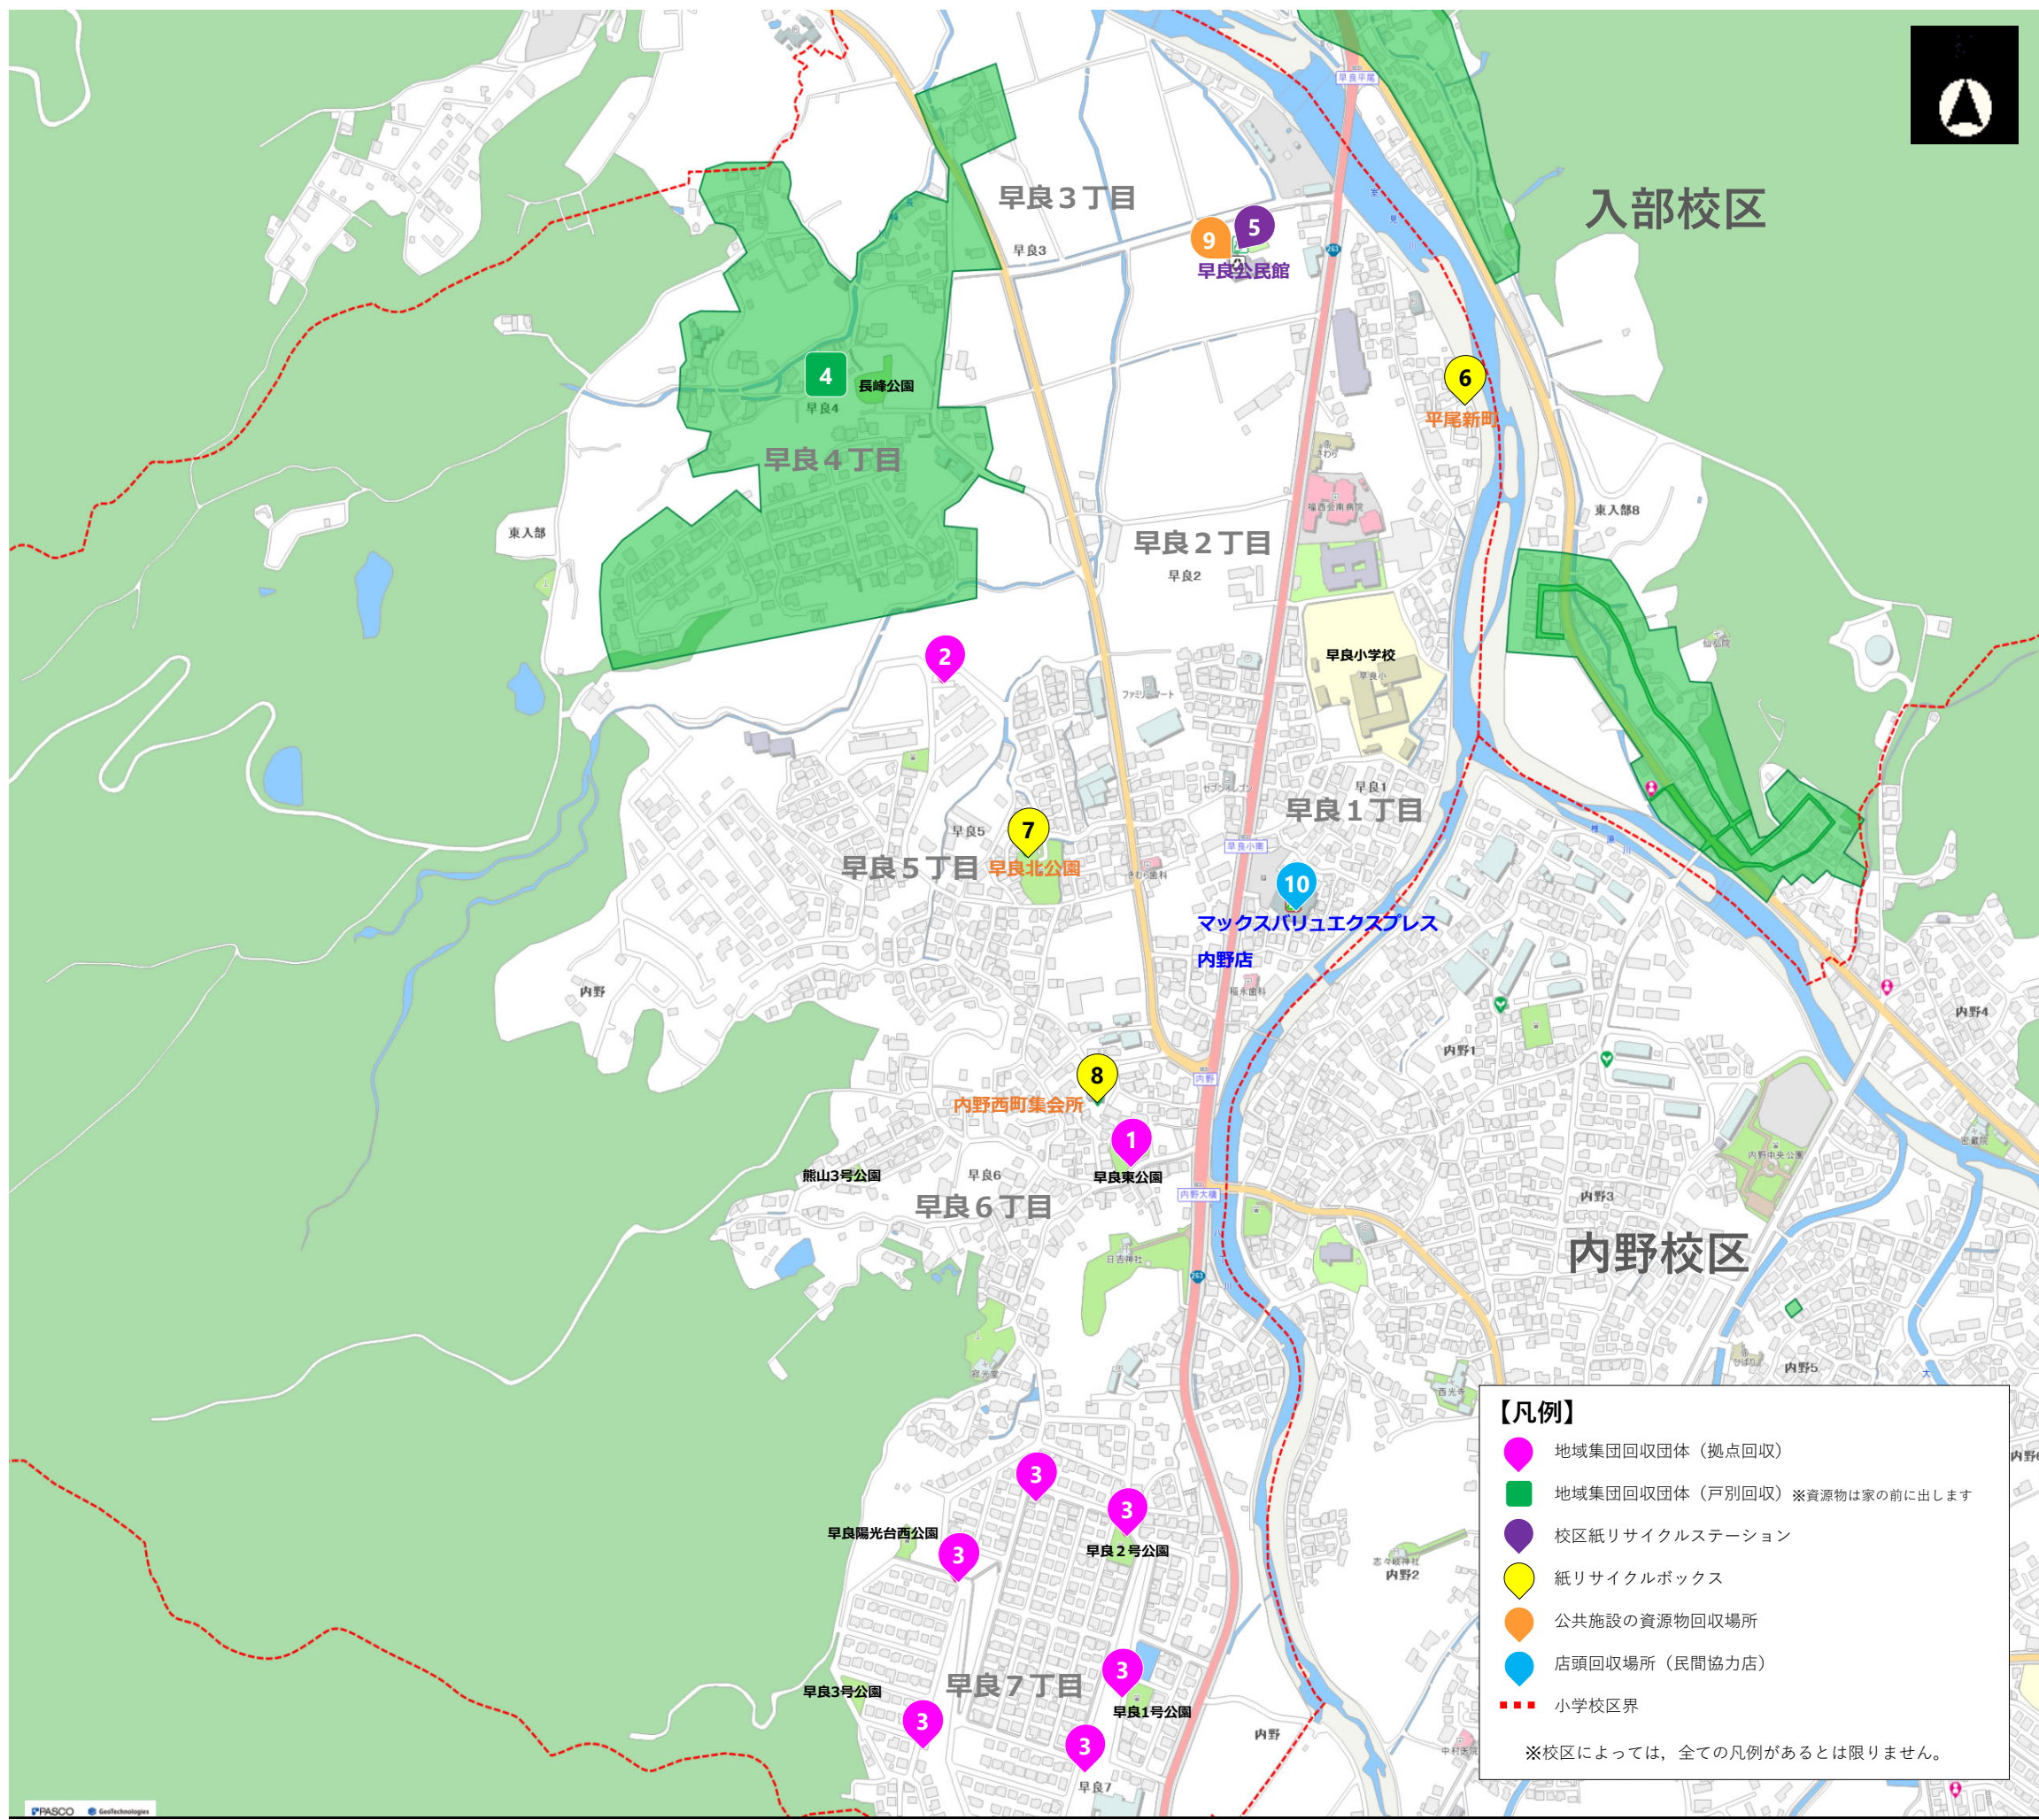

早良校区

資源物回収場所 早わかりマップ

このマップは、一目で資源物の回収場所が分かるように、校区内の資源物回収団体や回収日時等を掲載しています。

マップに掲載している回収場所は、誰でも利用できるよ！
利用しやすいところに出してね！

福岡市内全域の回収場所は「福岡市Webまっぷ」で調べることができます。
QRコードを読み取って、住所などから検索！

【問い合わせ先】
早良区生活環境課 TEL092-833-4343
環境局ごみ減量推進課 TEL092-711-4039

- 【凡例】**
- 地域集団回収団体（拠点回収）
 - 地域集団回収団体（戸別回収）※資源物は家の前に出します
 - 校区紙リサイクルステーション
 - 紙リサイクルボックス
 - 公共施設の資源物回収場所
 - 店頭回収場所（民間協力店）
 - - - 小学校区界
- ※校区によっては、全ての凡例があるとは限りません。