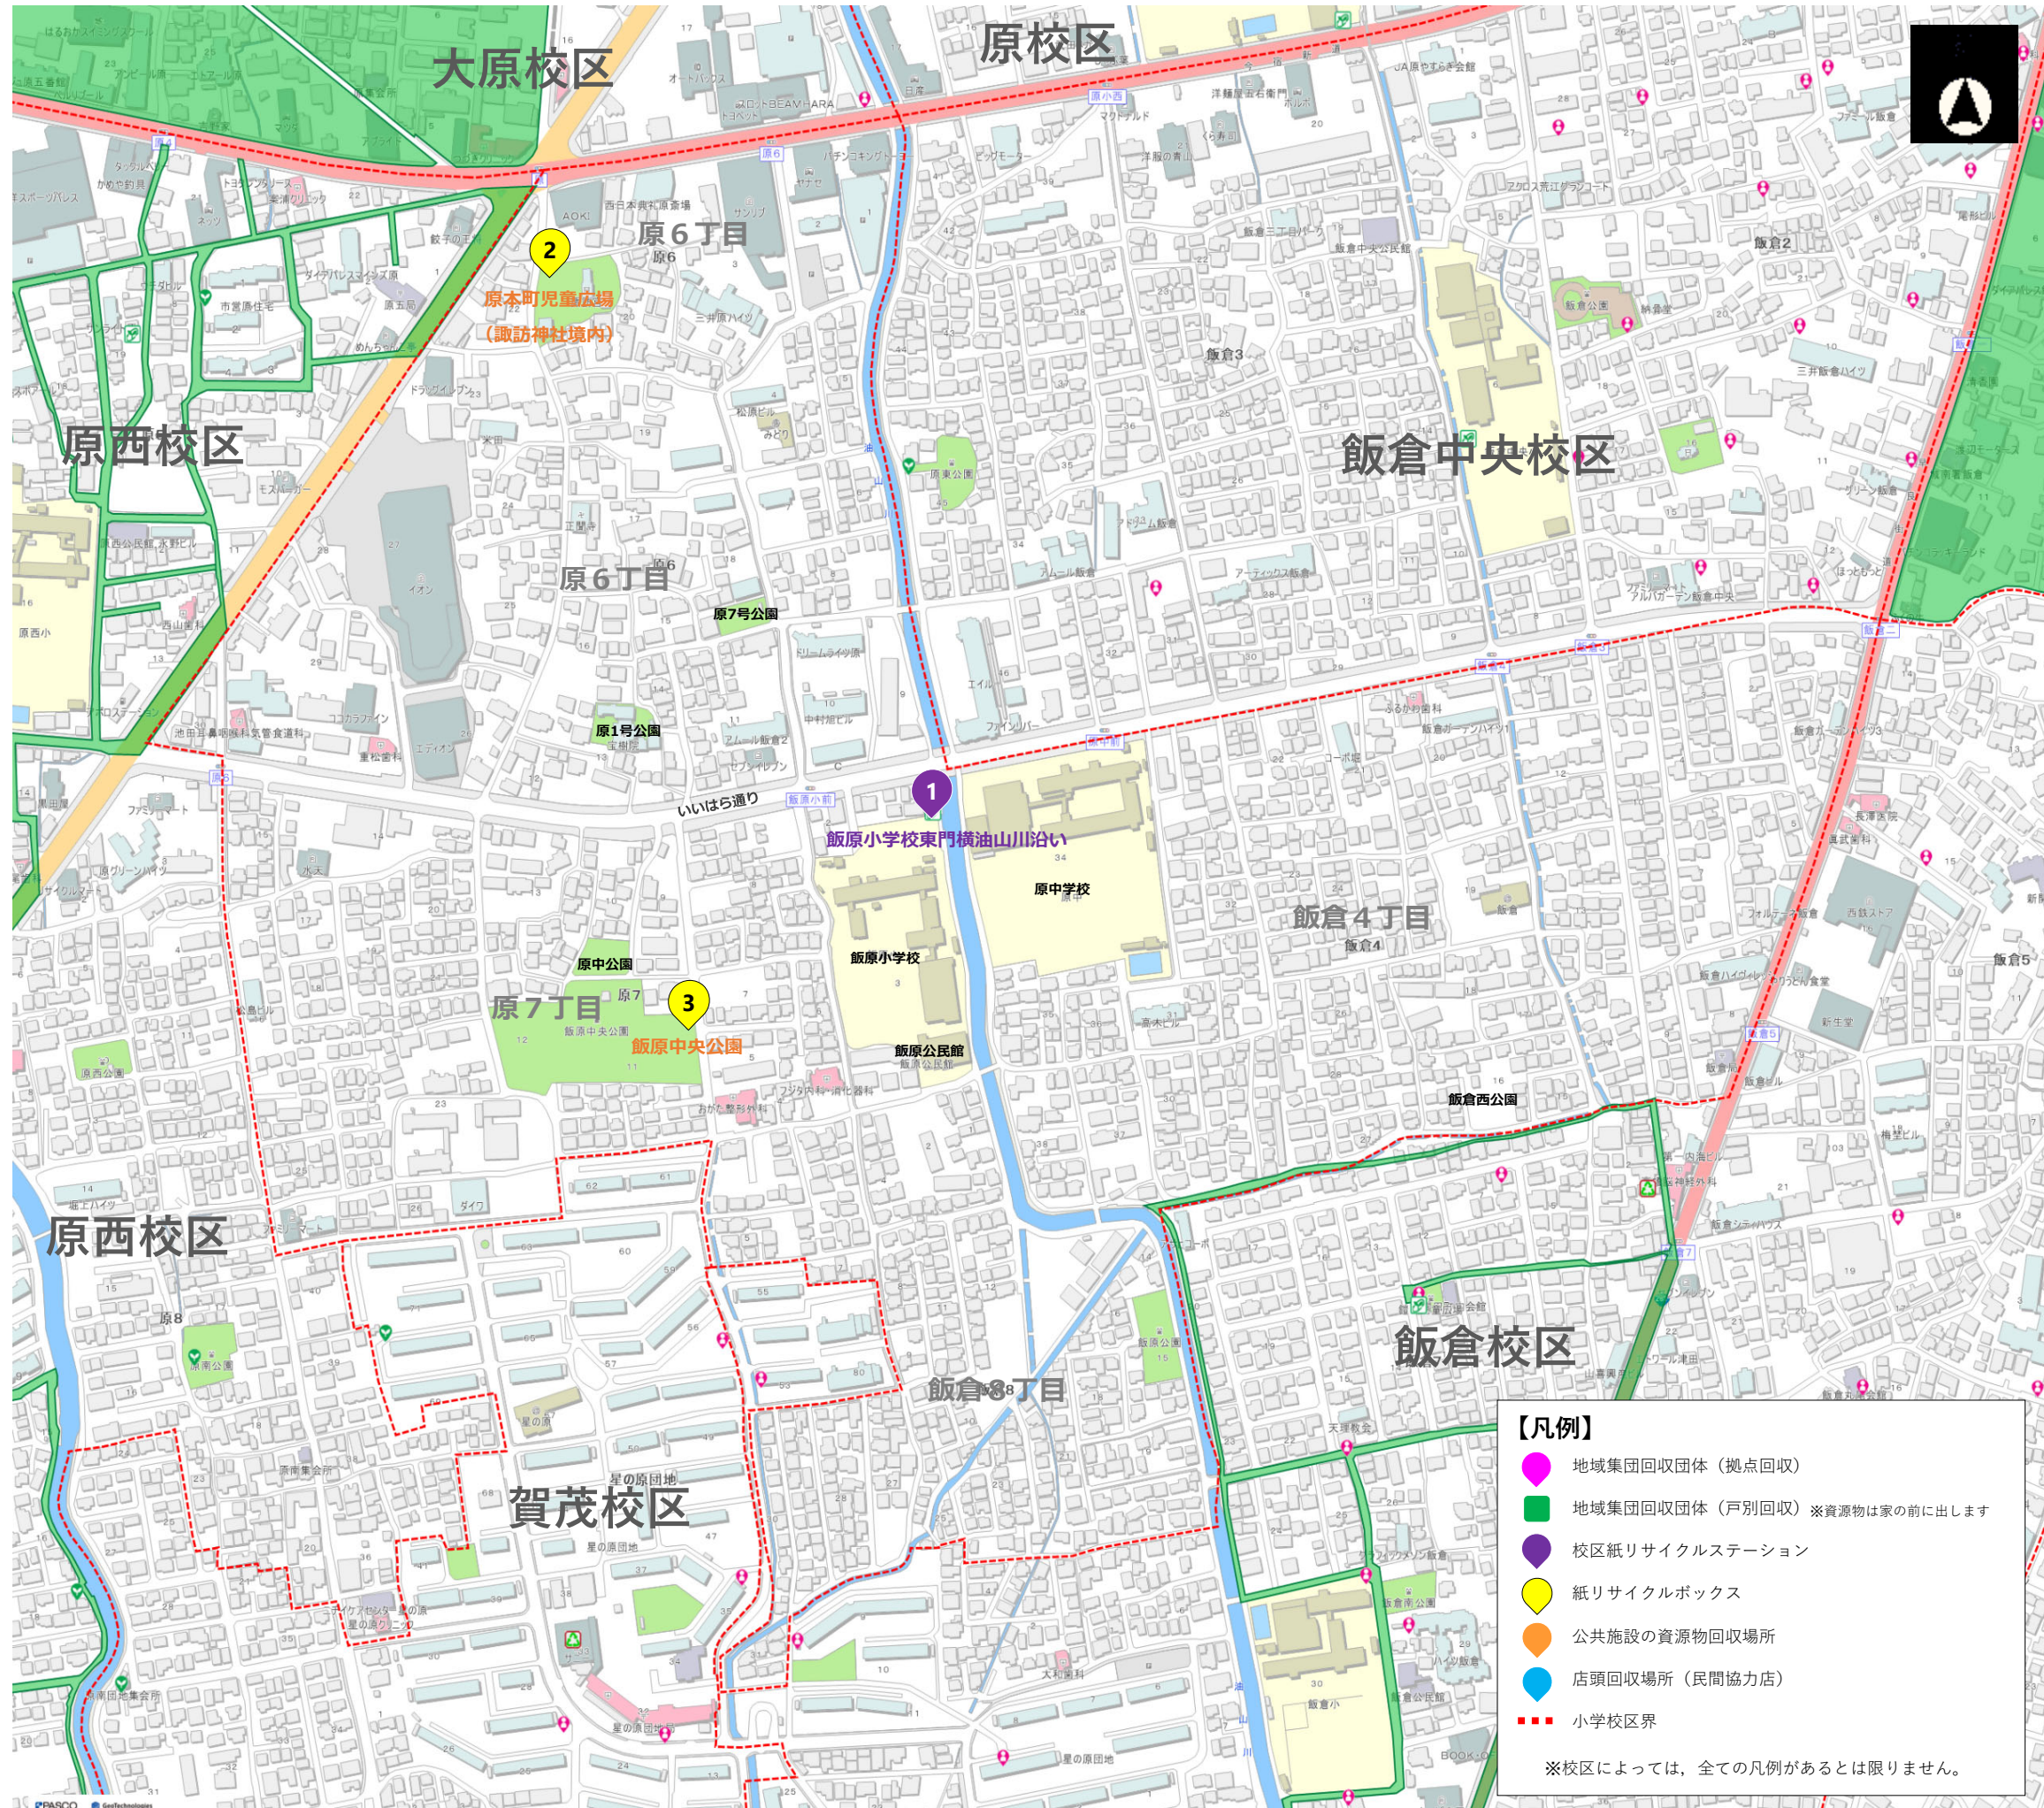

【凡例】

- 地域集団回収団体 (拠点回収)
- 地域集団回収団体 (戸別回収) ※資源物は家の前に出します
- 校区紙リサイクルステーション
- 紙リサイクルボックス
- 公共施設の資源物回収場所
- 店頭回収場所 (民間協力店)
- --- 小学校区界

※校区によっては、全ての凡例があるとは限りません。