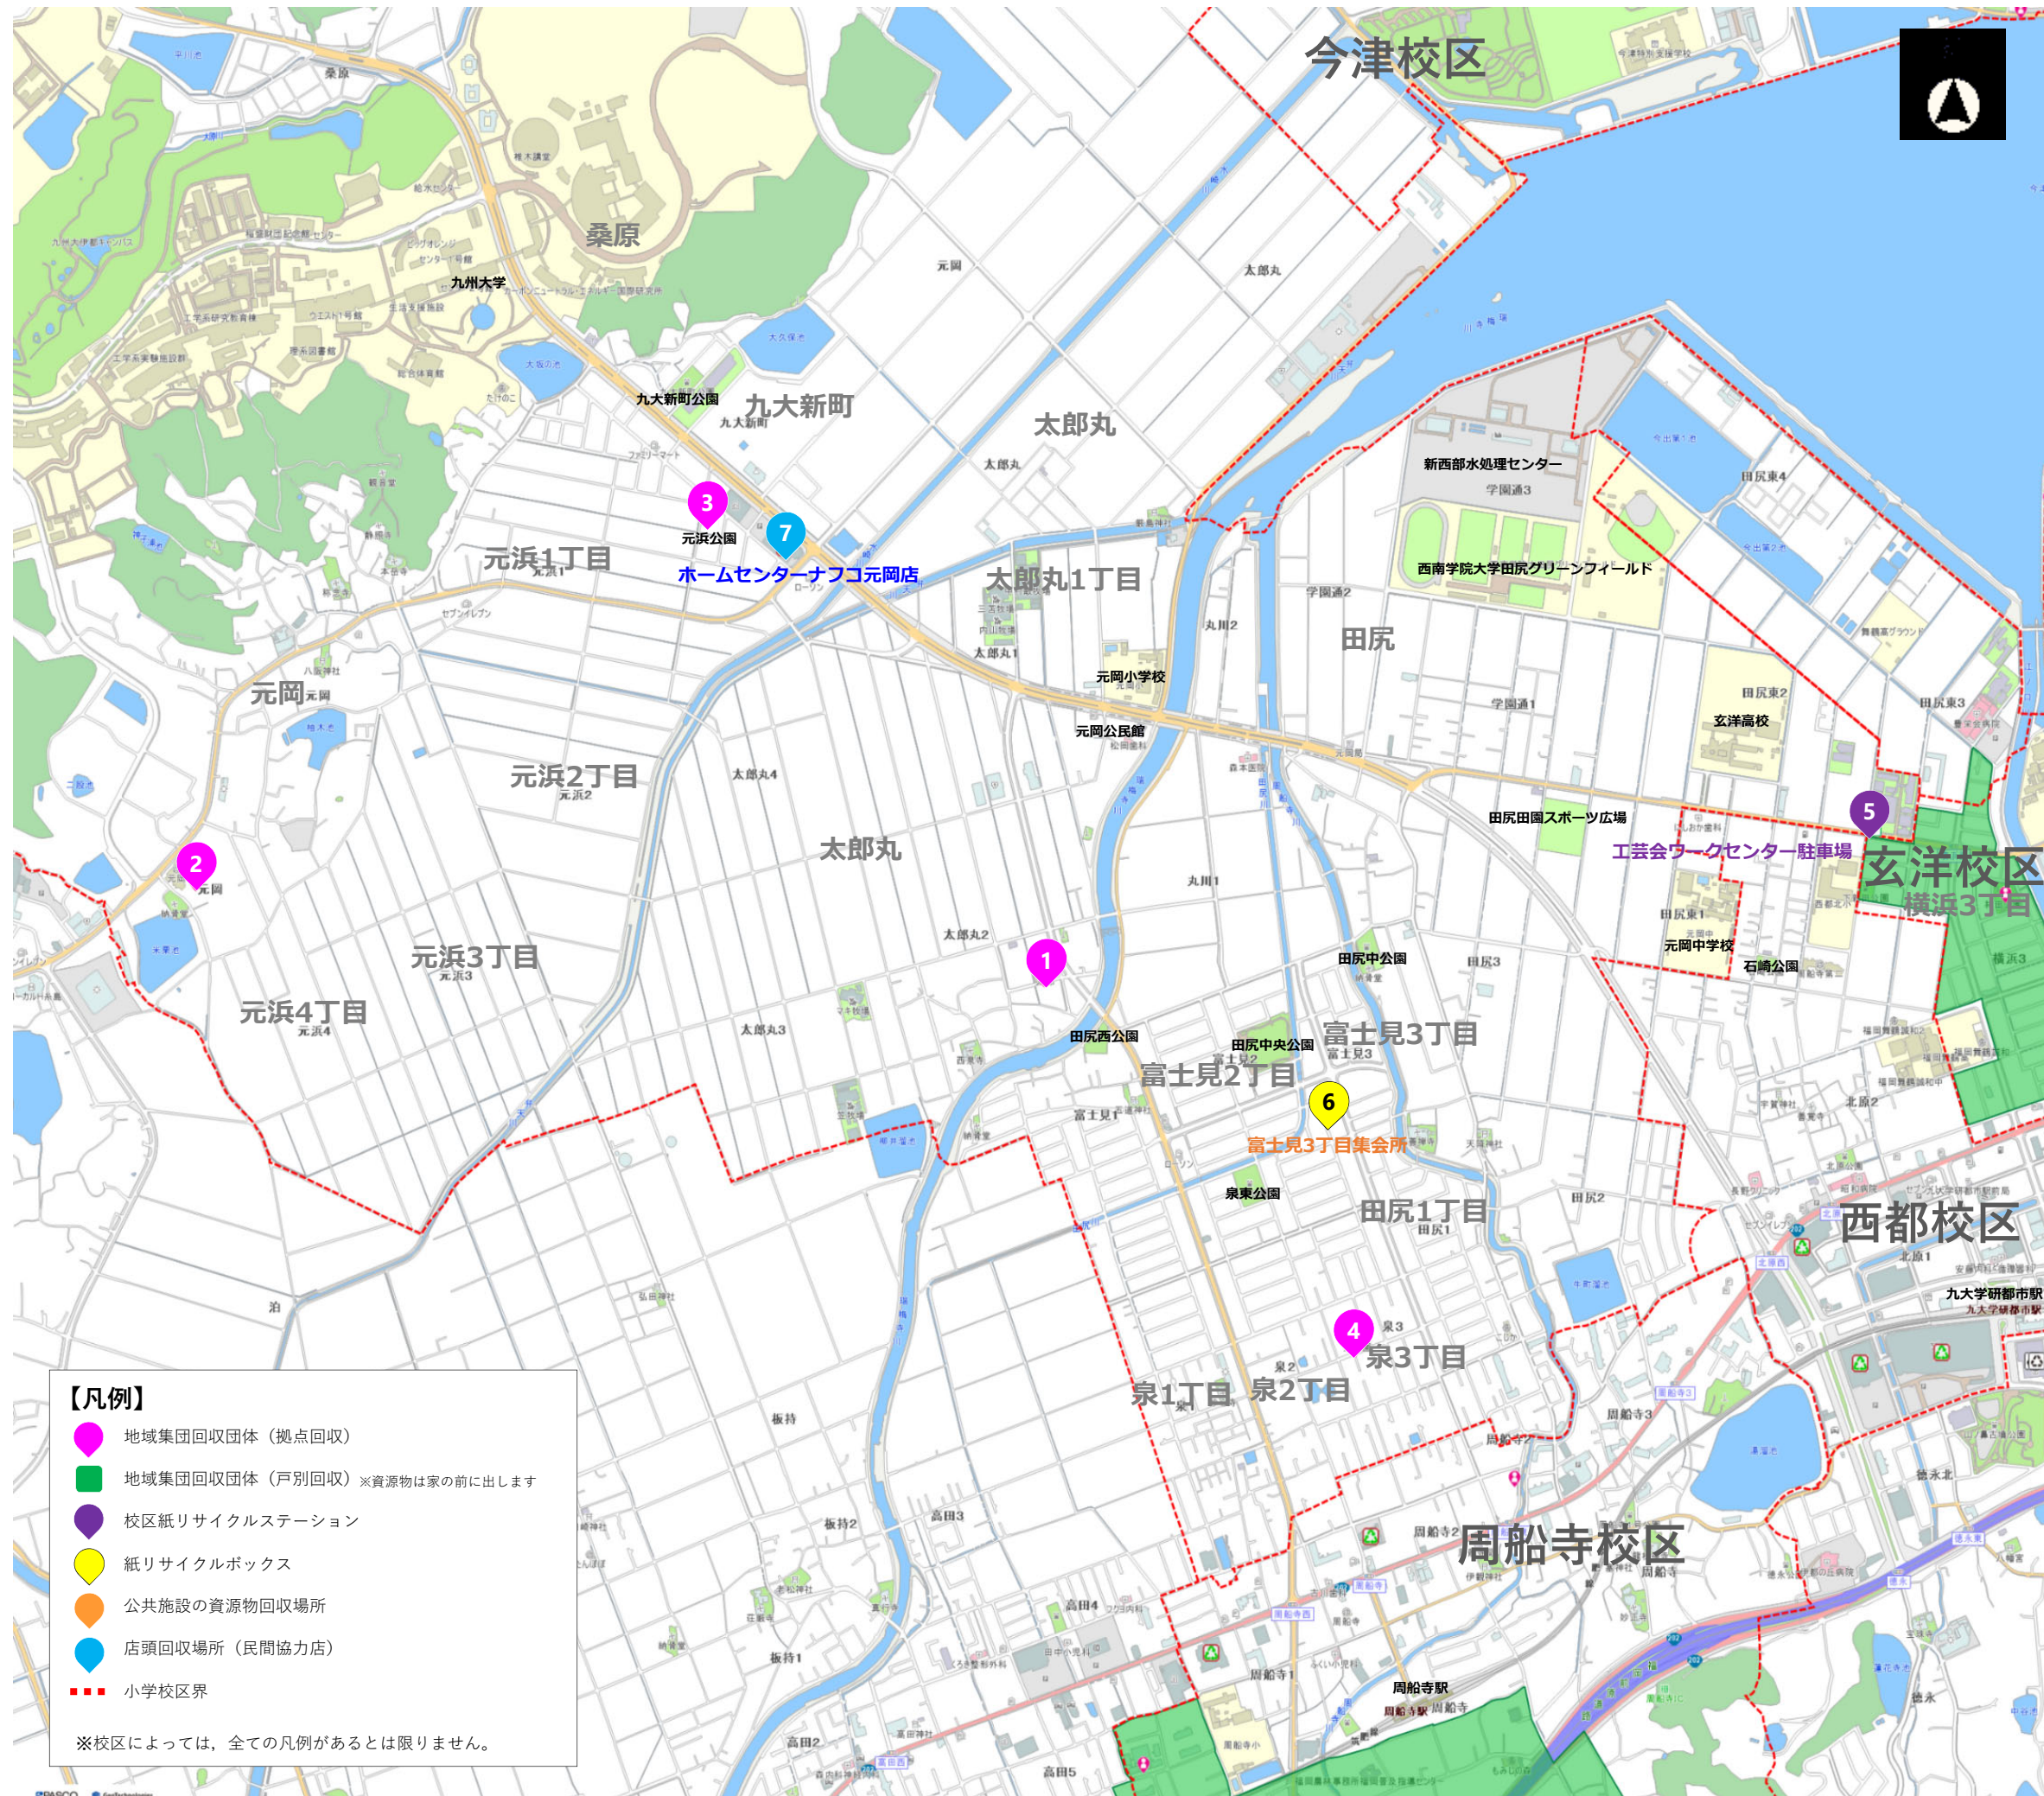

元岡校区

資源物回収場所 早わかりマップ

このマップは、一目で資源物の回収場所が分かるように、校区内の資源物回収団体や回収日時等を掲載しています。

マップに掲載している回収場所は、誰でも利用できるよ！
利用しやすいところに出してね！

福岡市内全域の回収場所は「福岡市Webまっぷ」で調べることができます。
QRコードを読み取って、住所などから検索！

【問い合わせ先】
西区生活環境課 TEL092-895-7053
環境局ごみ減量推進課 TEL092-711-4039

- 【凡例】
- 地域集団回収団体（拠点回収）
 - 地域集団回収団体（戸別回収）※資源物は家前に出します
 - 校区紙リサイクルステーション
 - 紙リサイクルボックス
 - 公共施設の資源物回収場所
 - 店頭回収場所（民間協力店）
 - 小学校区界
- ※校区によっては、全ての凡例があるとは限りません。