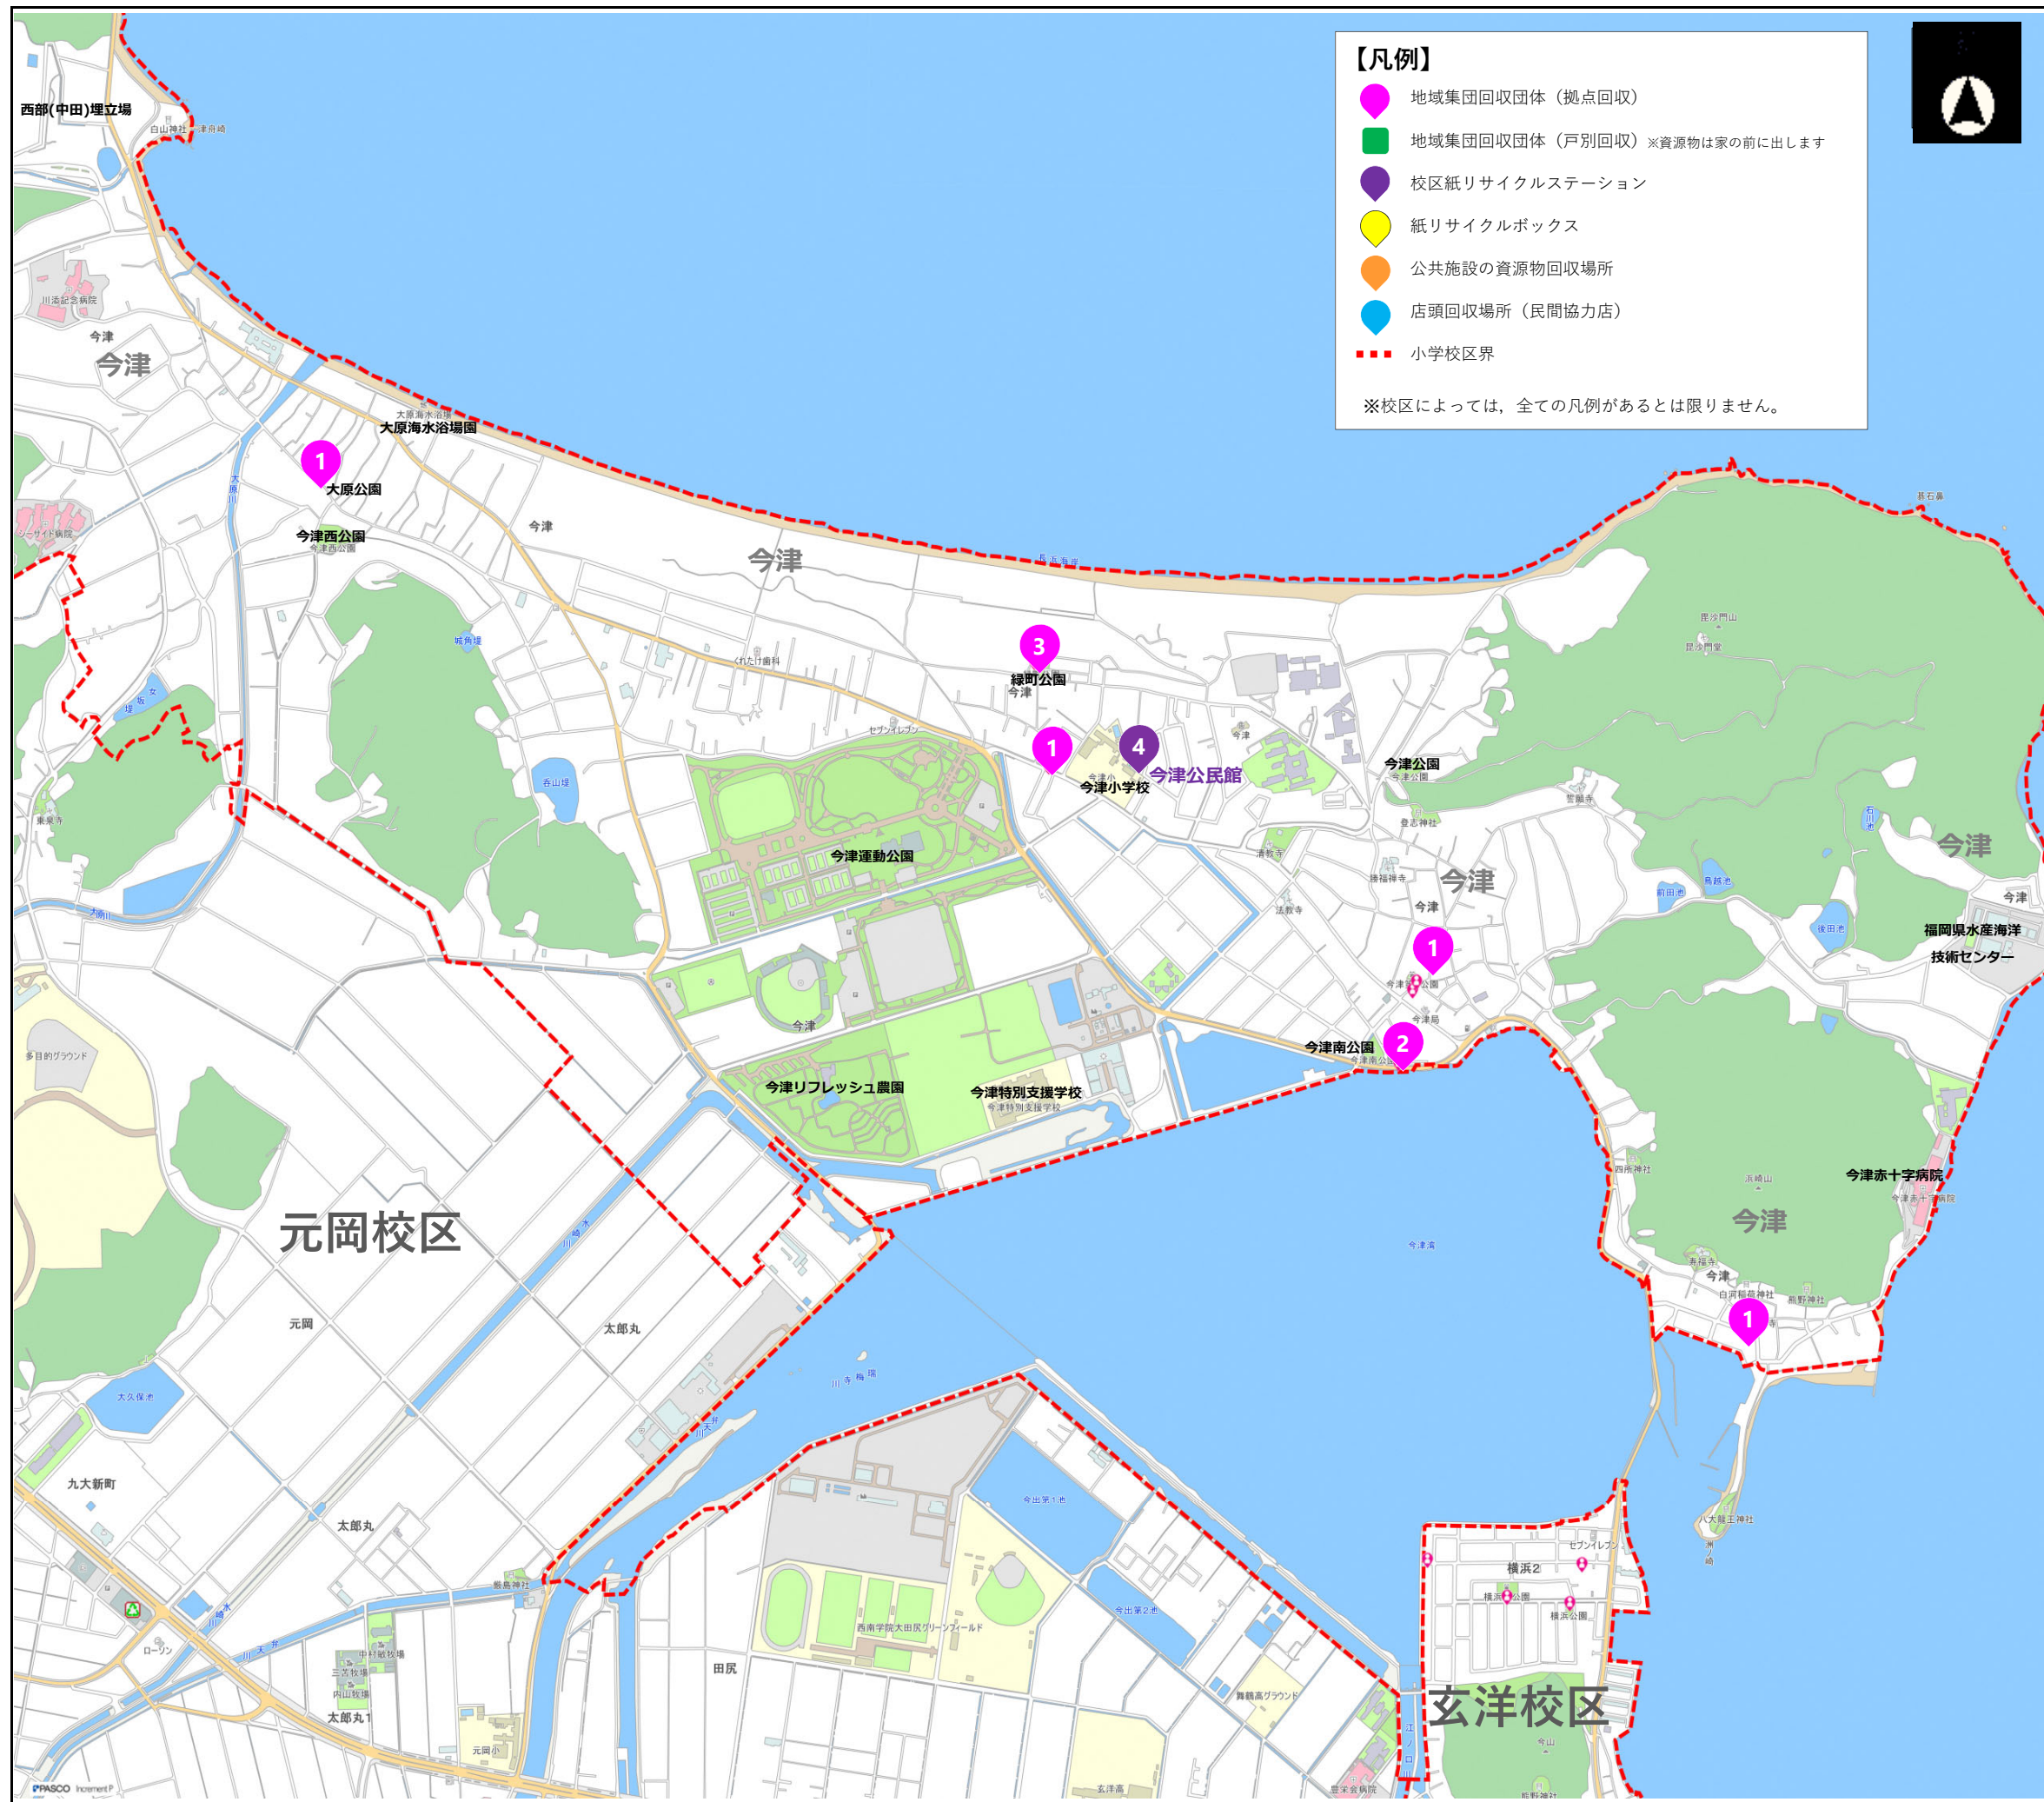

今津校区

資源物回収場所 早わかりマップ

このマップは、一目で資源物の回収場所が分かるように、校区内の資源物回収団体や回収日時等を掲載しています。

マップに掲載している回収場所は、誰でも利用できるよ！
利用しやすいところに出してね！

福岡市内全域の回収場所は「福岡市Webまっぷ」
で調べることができます。
QRコードを読み取って、住所などから検索！

【問い合わせ先】

西区生活環境課 TEL092-895-7053
環境局ごみ減量推進課 TEL092-711-4039

【凡例】

- 地域集団回収団体（拠点回収）
- 地域集団回収団体（戸別回収）※資源物は家の前に出します
- 校区紙リサイクルステーション
- 紙リサイクルボックス
- 公共施設の資源物回収場所
- 店頭回収場所（民間協力店）
- 小学校区界

※校区によっては、全ての凡例があるとは限りません。