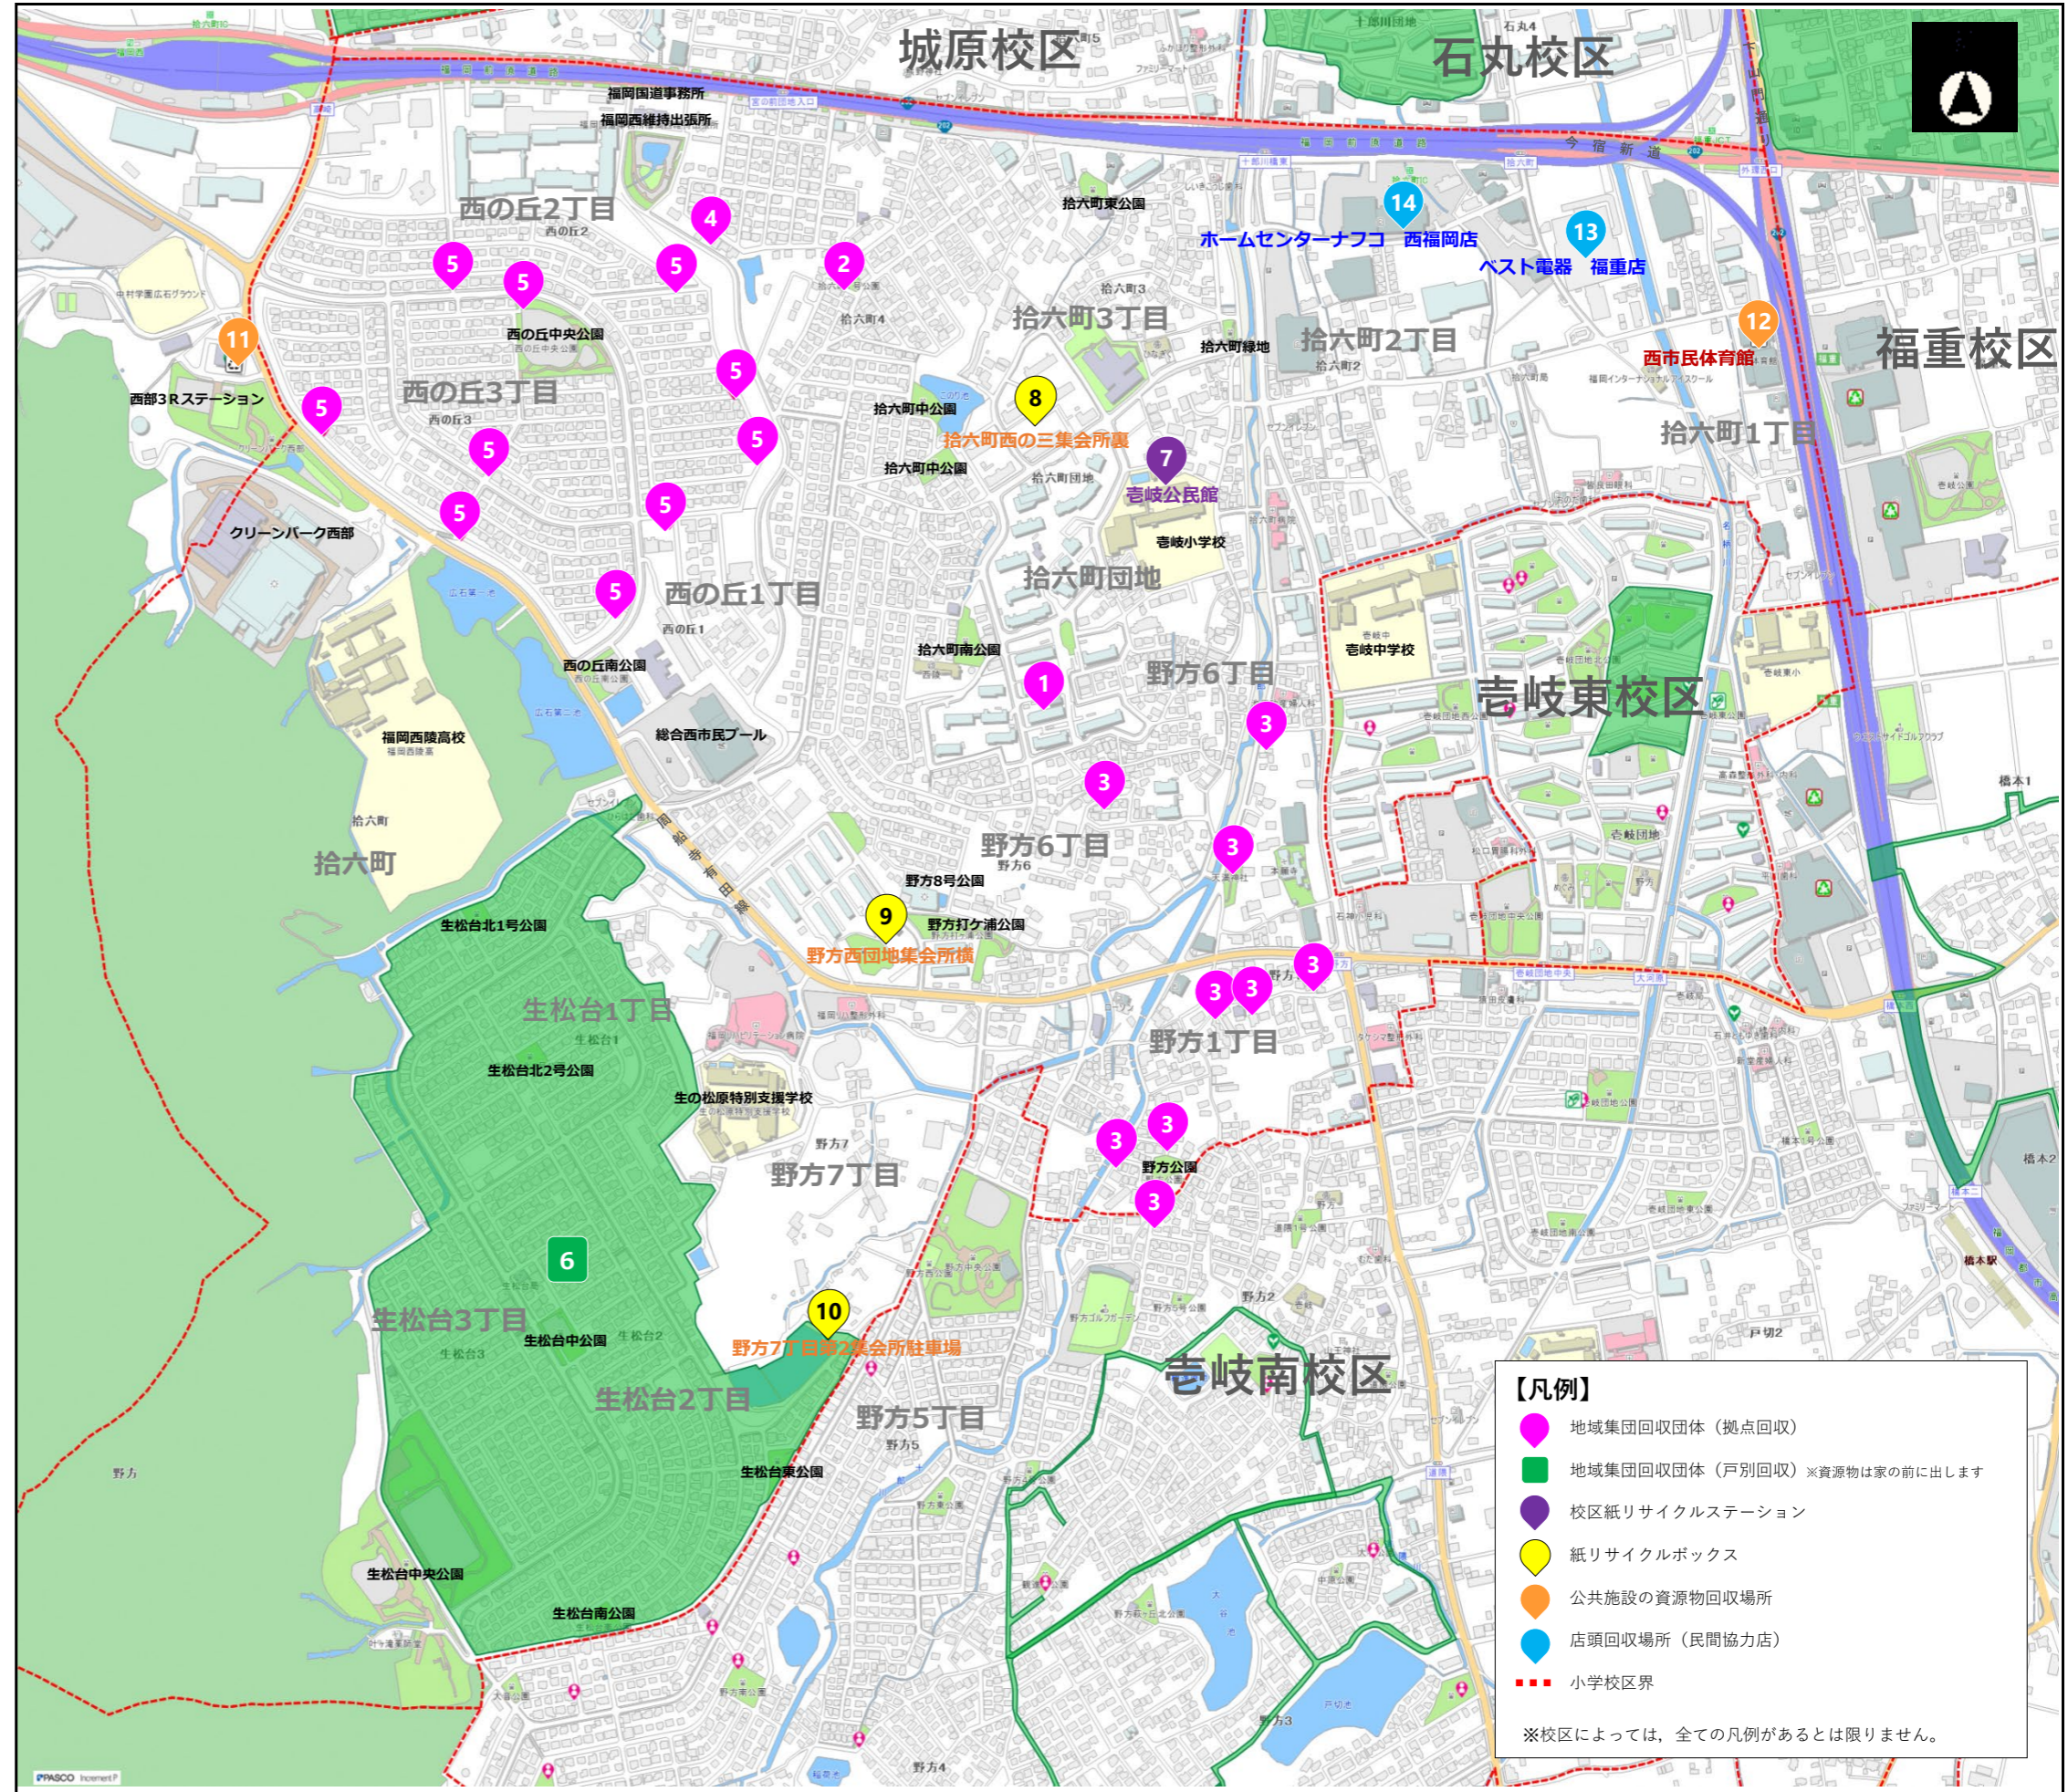

志岐校区

資源物回収場所 早わかりマップ

このマップは、一目で資源物の回収場所が分かるように、校区内の資源物回収団体や回収日時等を掲載しています。

マップに掲載している回収場所は、誰でも利用できるよ！
利用しやすいところに出してね！

福岡市内全域の回収場所は「福岡市Webまっぷ」で調べることができます。

QRコードを読み取って、住所などから検索！

【問い合わせ先】

西区生活環境課 TEL092-895-7053
環境局ごみ減量推進課 TEL092-711-4039

- 【凡例】**
- 地域集団回収団体（拠点回収）
 - 地域集団回収団体（戸別回収）※資源物は家の前に出します
 - 校区紙リサイクルステーション
 - 紙リサイクルボックス
 - 公共施設の資源物回収場所
 - 店頭回収場所（民間協力店）
 - 小学校区界
- ※校区によっては、全ての凡例があるとは限りません。