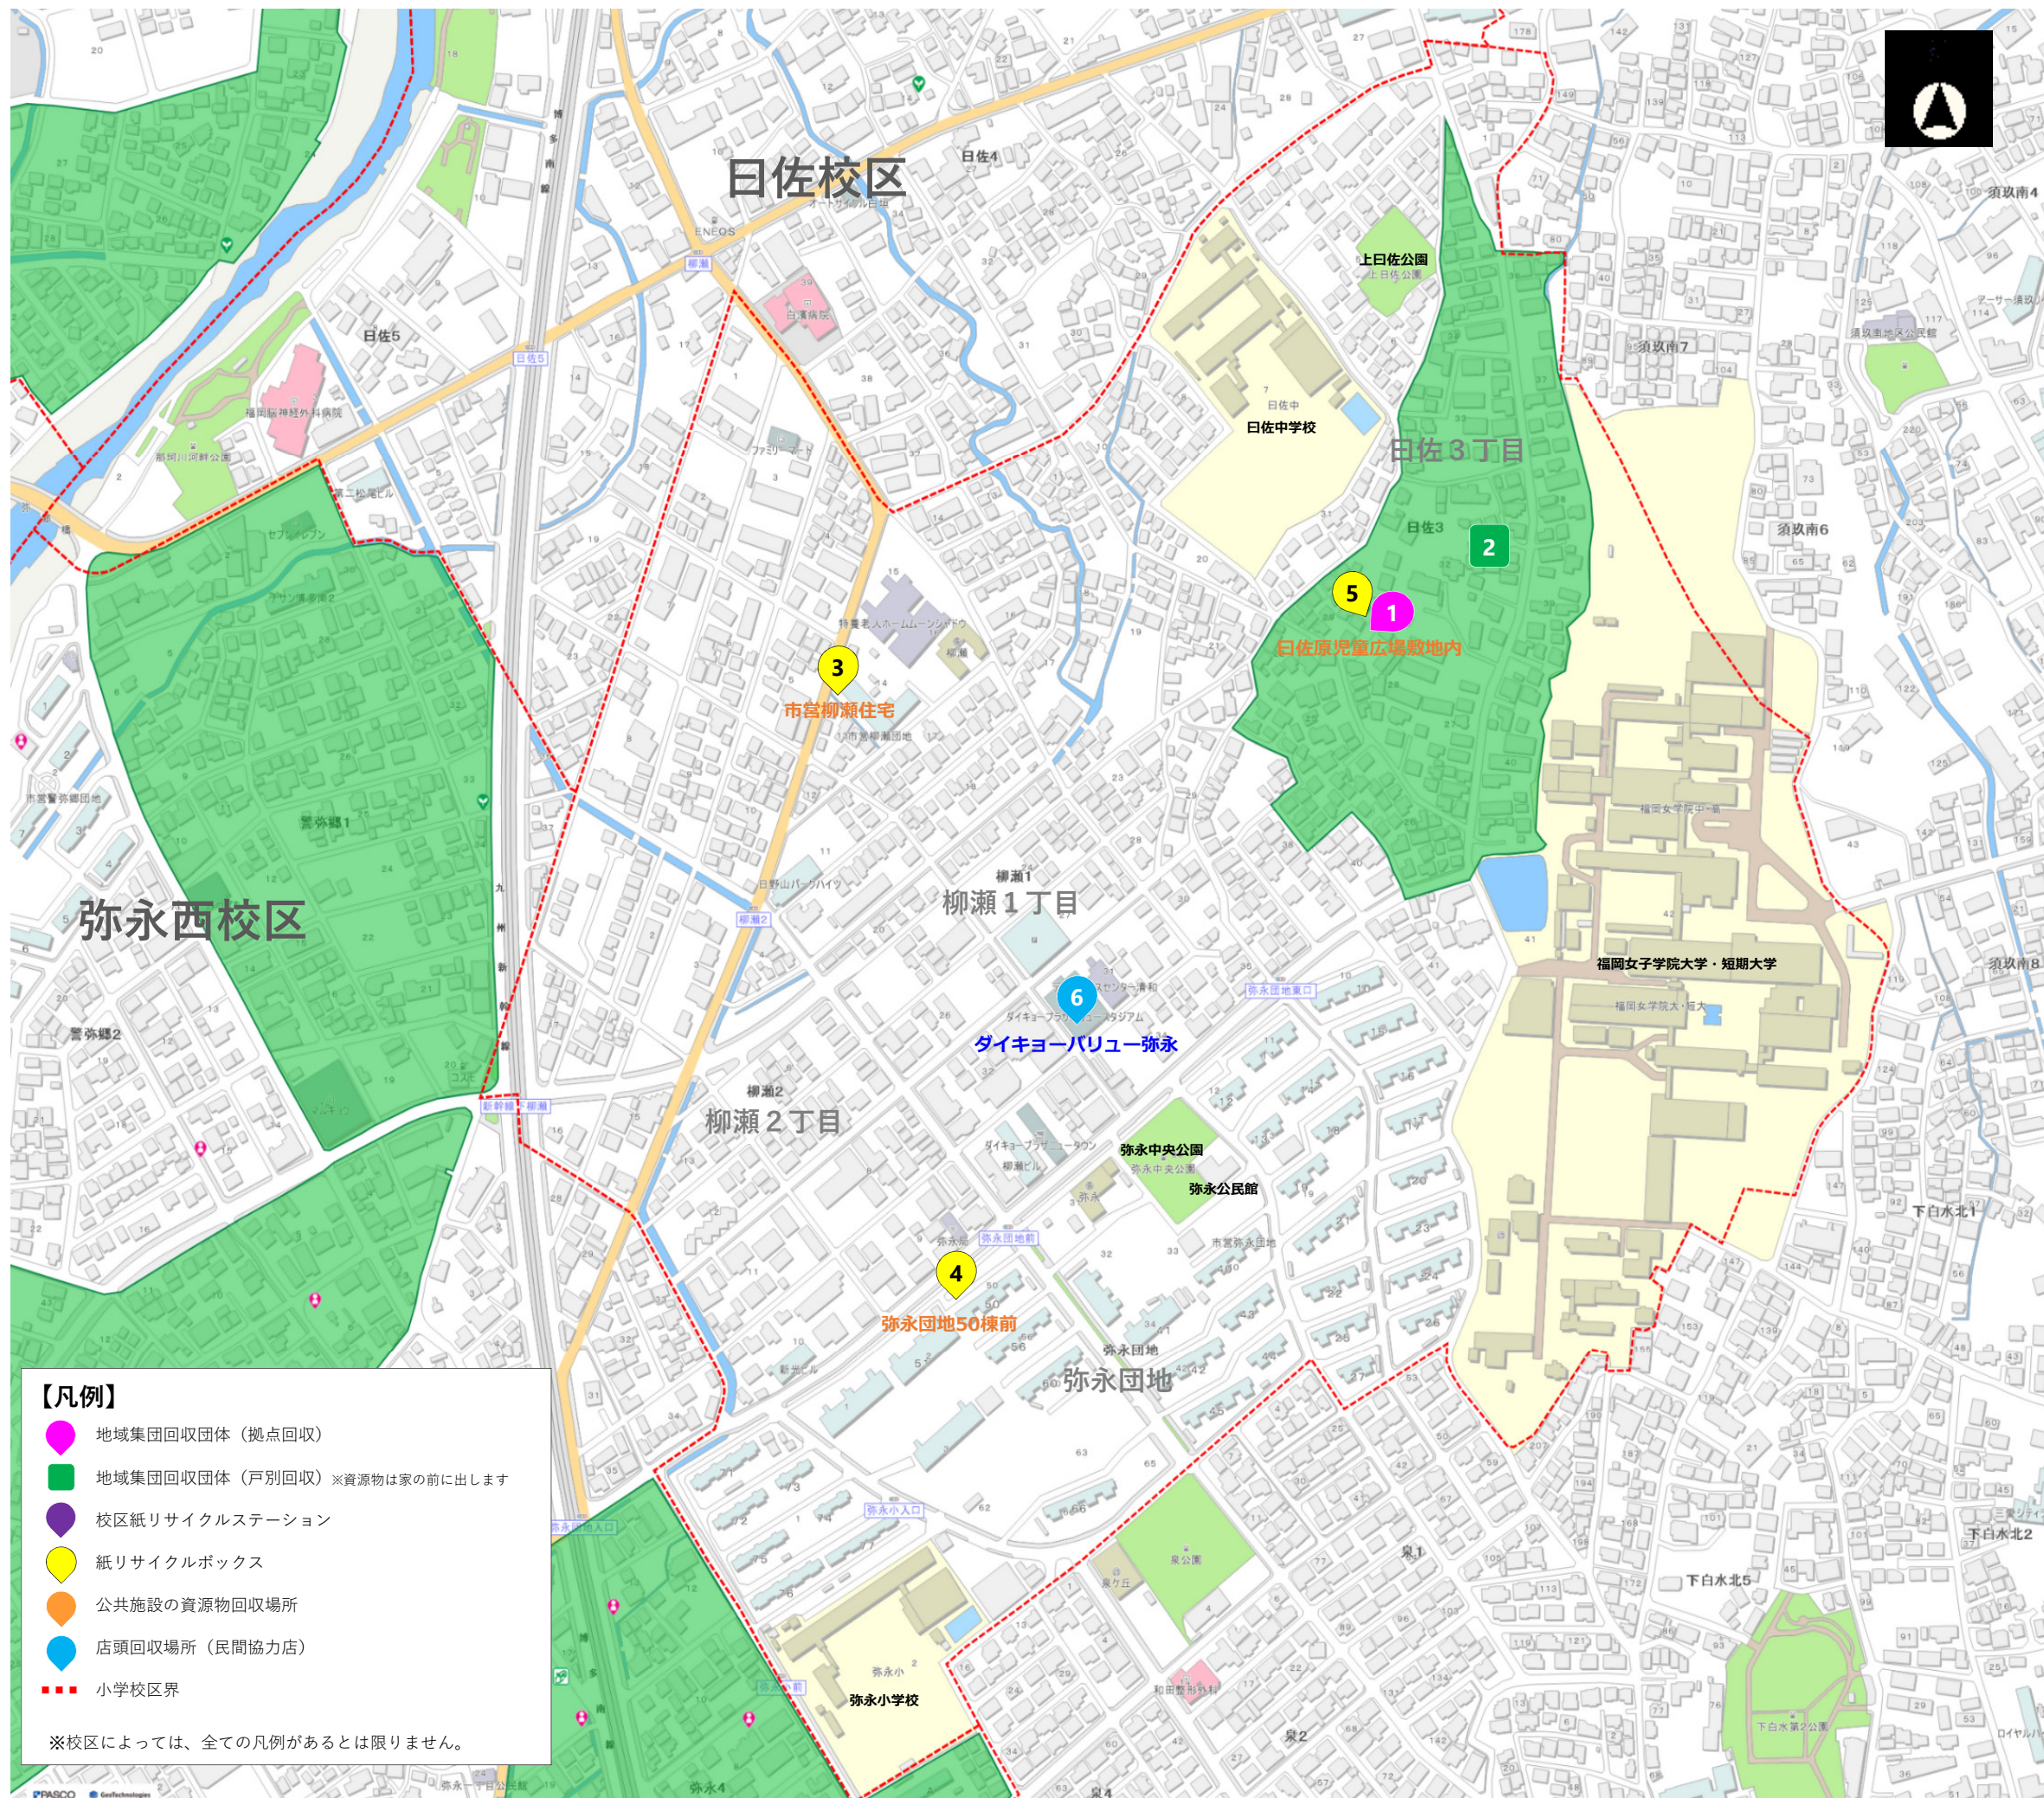

弥永校区

資源物回収場所 早わかりマップ

このマップは、一目で資源物の回収場所が分かるように、校区内の資源物回収団体や回収日時等を掲載しています。

マップに掲載している回収場所は、誰でも利用できるよ！
利用しやすいところに出してね！

福岡市内全域の回収場所は「福岡市Webまっぷ」
で調べることができます。

QRコードを読み取って、住所などから検索！

【問い合わせ先】

南区生活環境課

TEL092-559-5101

環境局ごみ減量推進課

TEL092-711-4039

【凡例】

- 地域集団回収団体（拠点回収）
- 地域集団回収団体（戸別回収）※資源物は家の前に出します
- 校区紙リサイクルステーション
- 紙リサイクルボックス
- 公共施設の資源物回収場所
- 店頭回収場所（民間協力店）
- 小学校区界

※校区によっては、全ての凡例があると限りません。