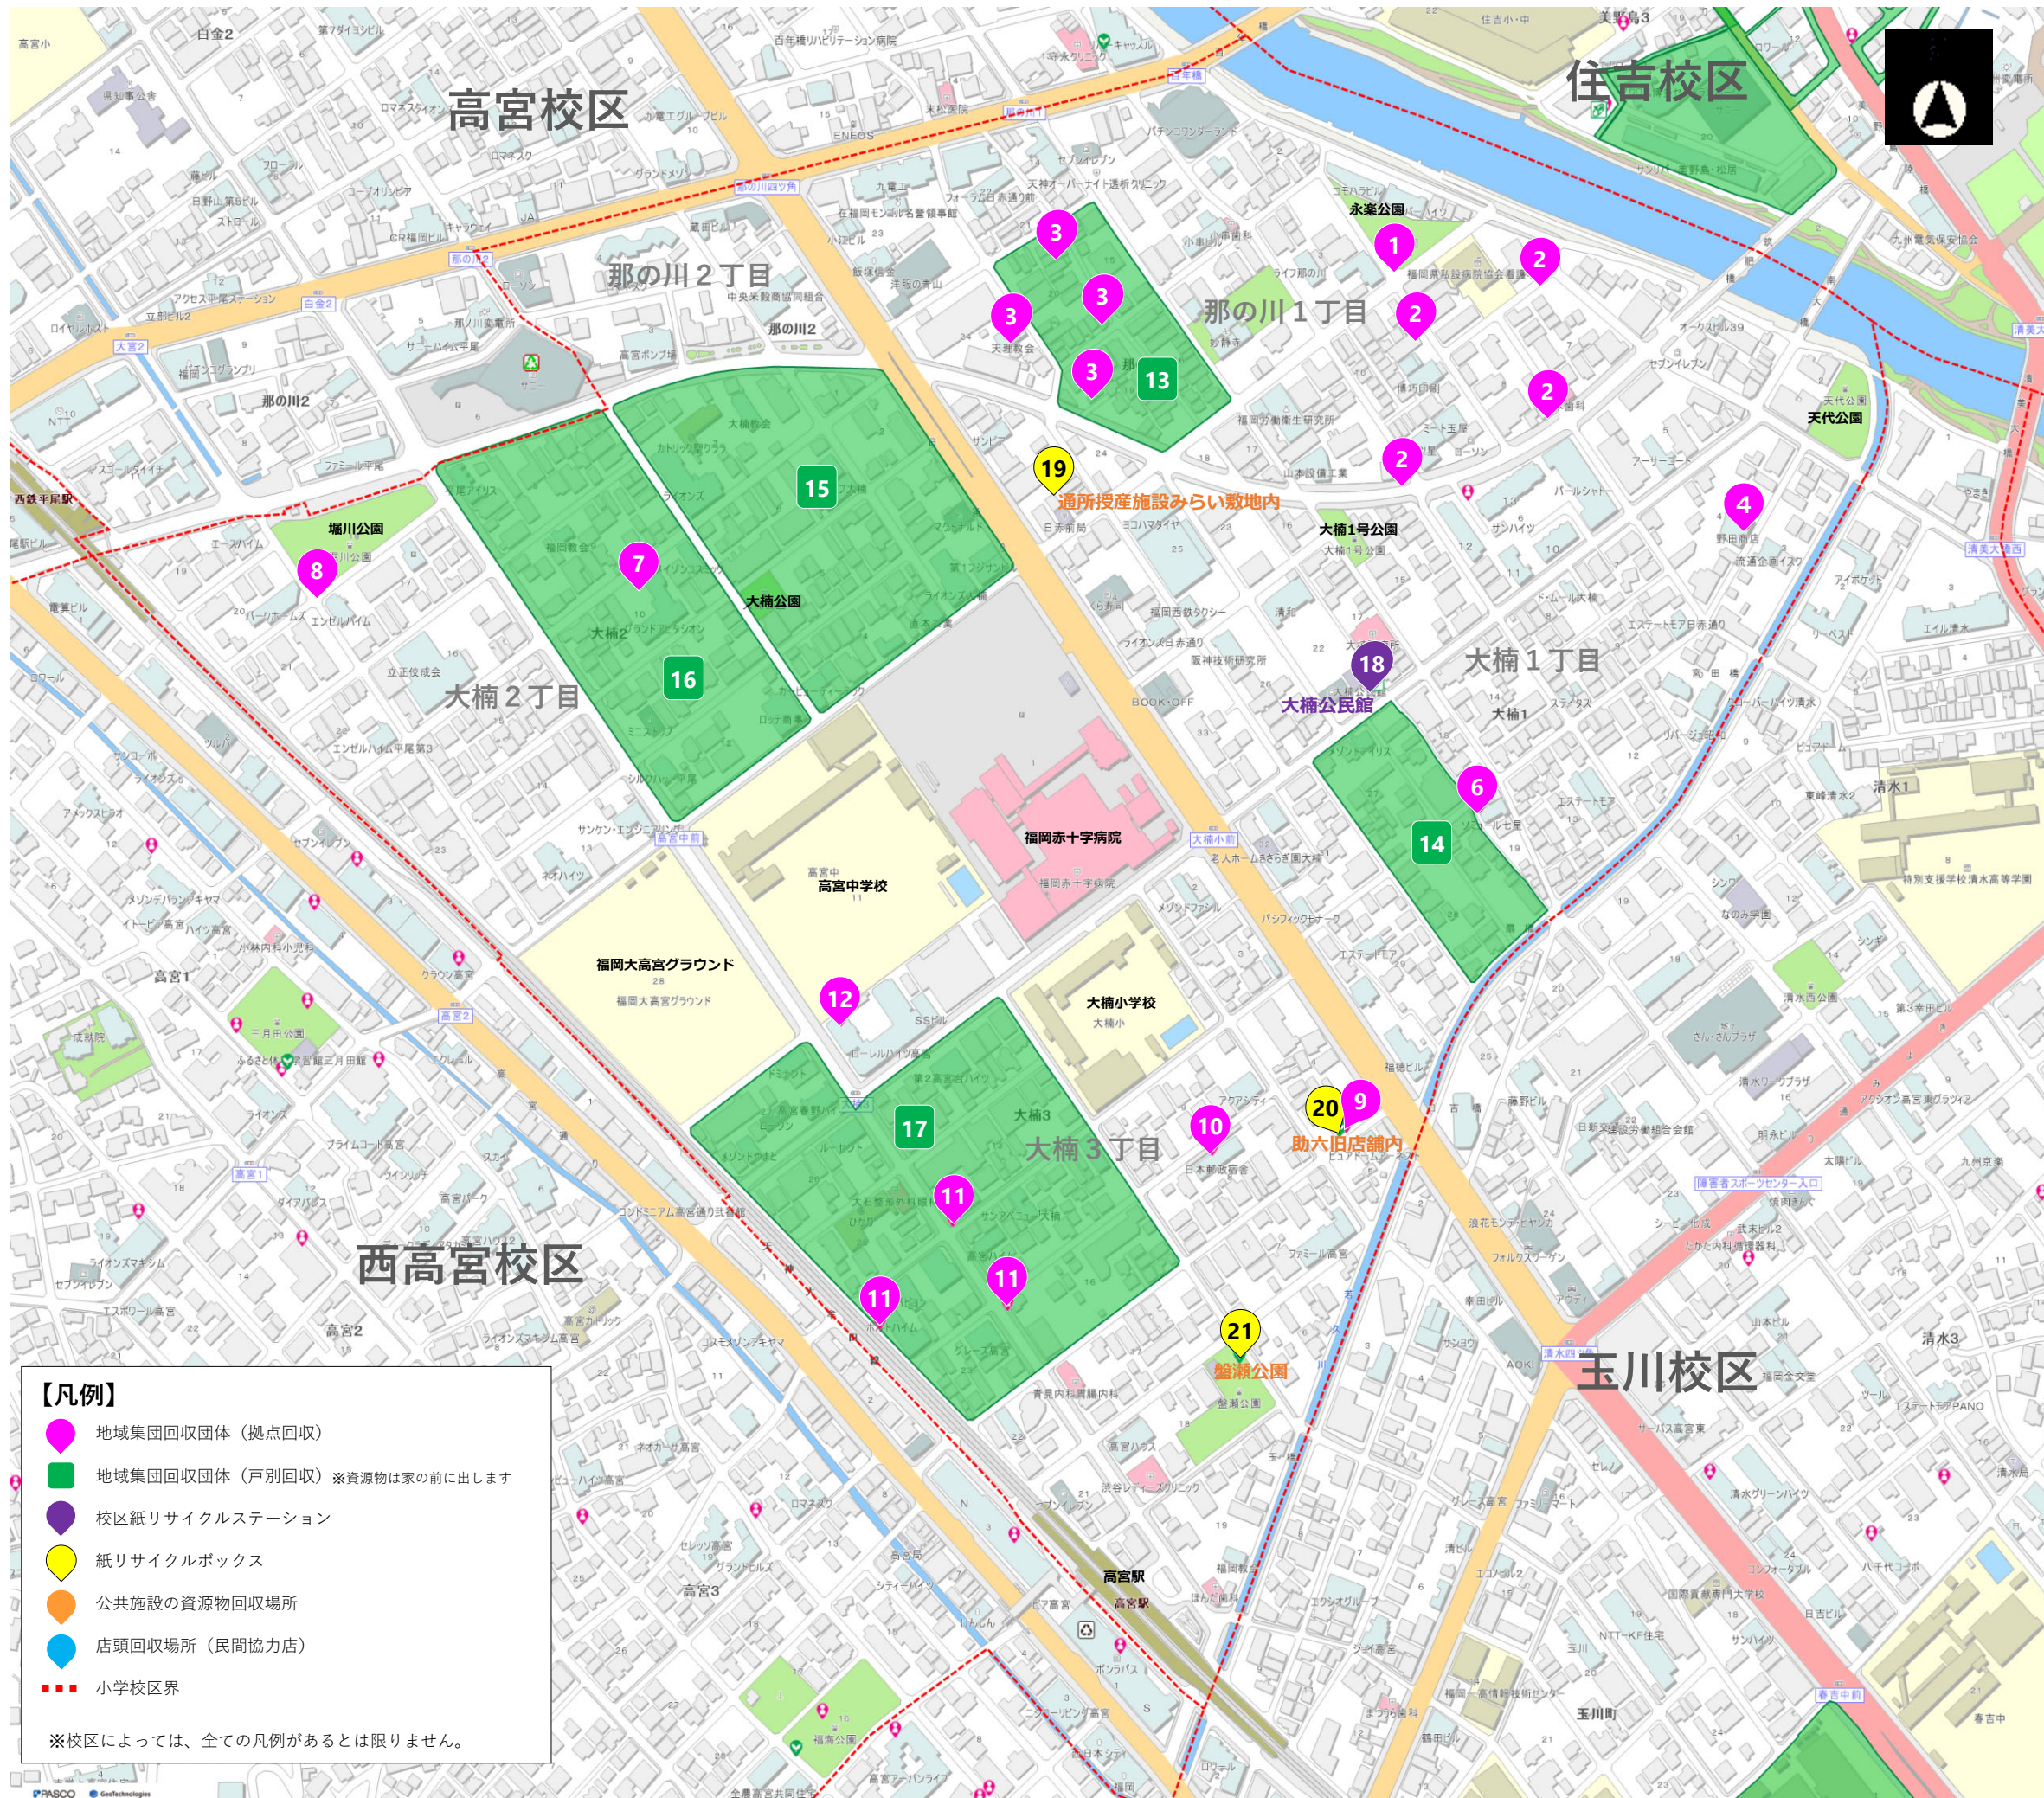

大楠校区

資源物回収場所 早わかりマップ

このマップは、一目で資源物の回収場所が分かるように、校区内の資源物回収団体や回収日時等を掲載しています。

マップに掲載している回収場所は、誰でも利用できるよ！
利用しやすいところに出してね！

福岡市内全域の回収場所は「福岡市Webまっぷ」で調べることができます。

QRコードを読み取って、住所などから検索！

【問い合わせ先】

南区生活環境課

TEL092-559-5101

環境局ごみ減量推進課

TEL092-711-4039