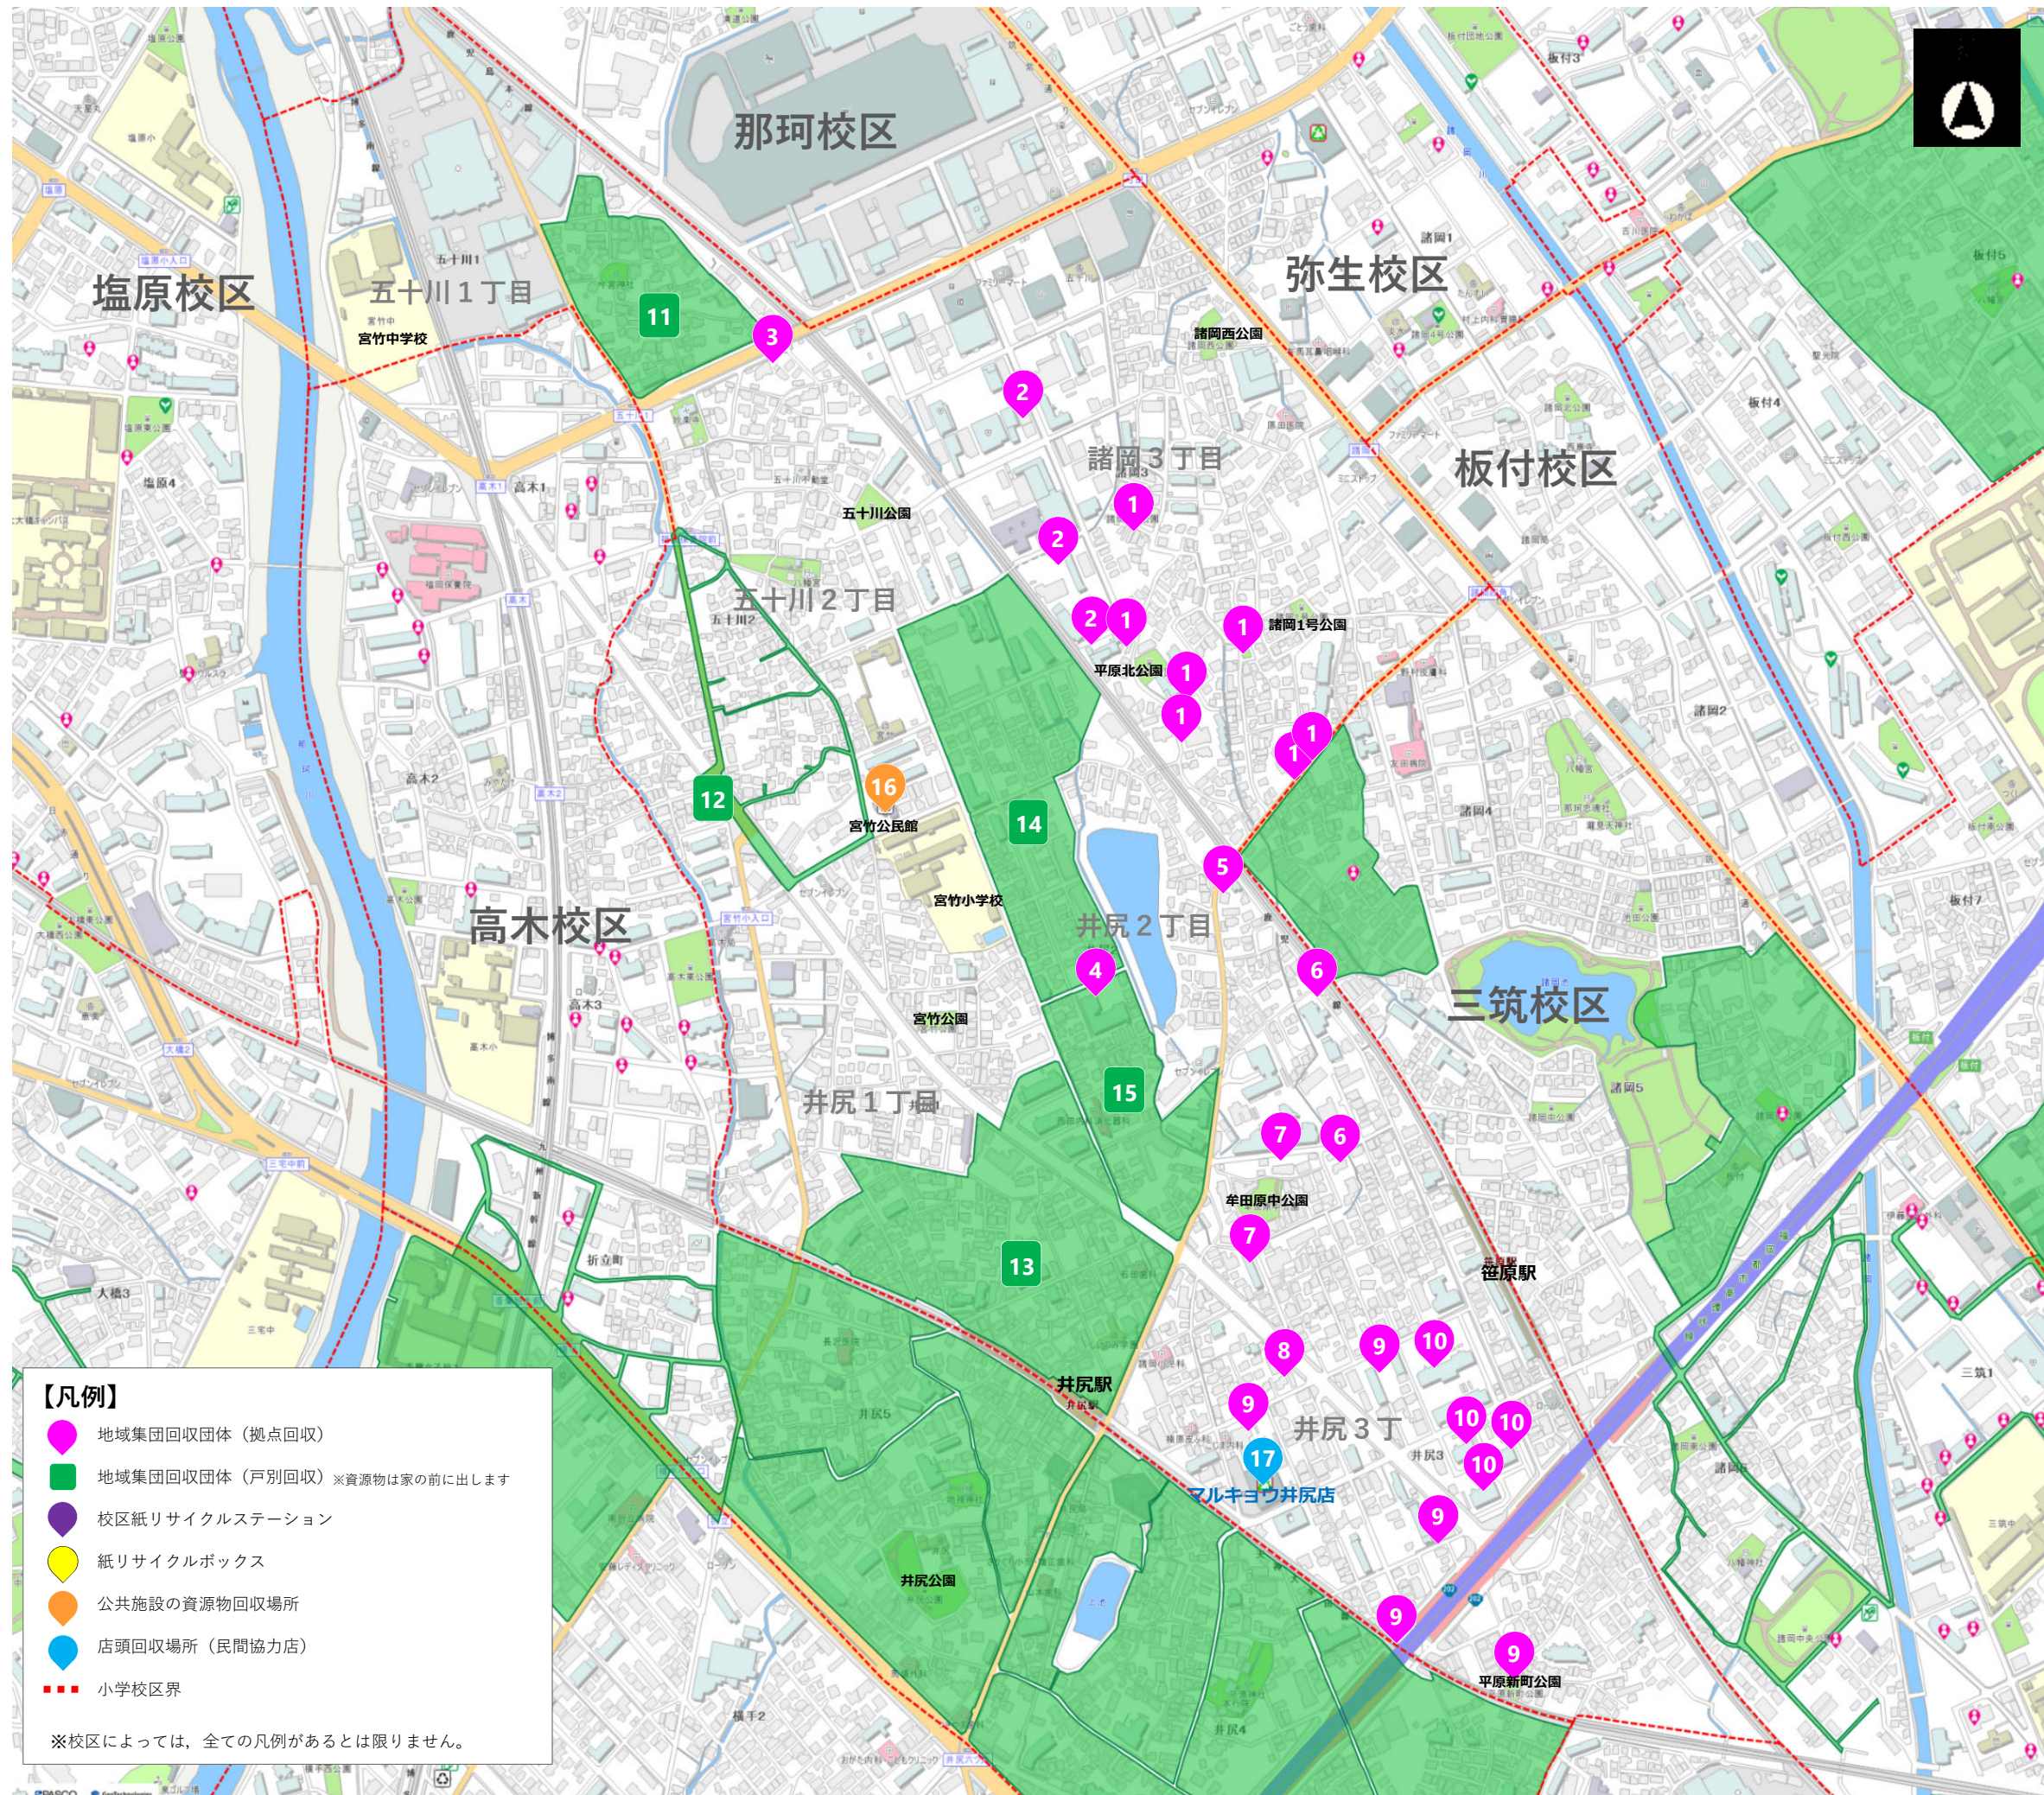

宮竹校区

資源物回収場所 早わかりマップ

このマップは、一目で資源物の回収場所が分かるように、校区内の資源物回収団体や回収日時等を掲載しています。

マップに掲載している回収場所は、誰でも利用できるよ！
利用しやすいところに出してね！

福岡市内全域の回収場所は「福岡市Webまっぷ」で調べることができます。

QRコードを読み取って、住所などから検索！

【問い合わせ先】

南区生活環境課

TEL092-559-5101

環境局ごみ減量推進課

TEL092-711-4039