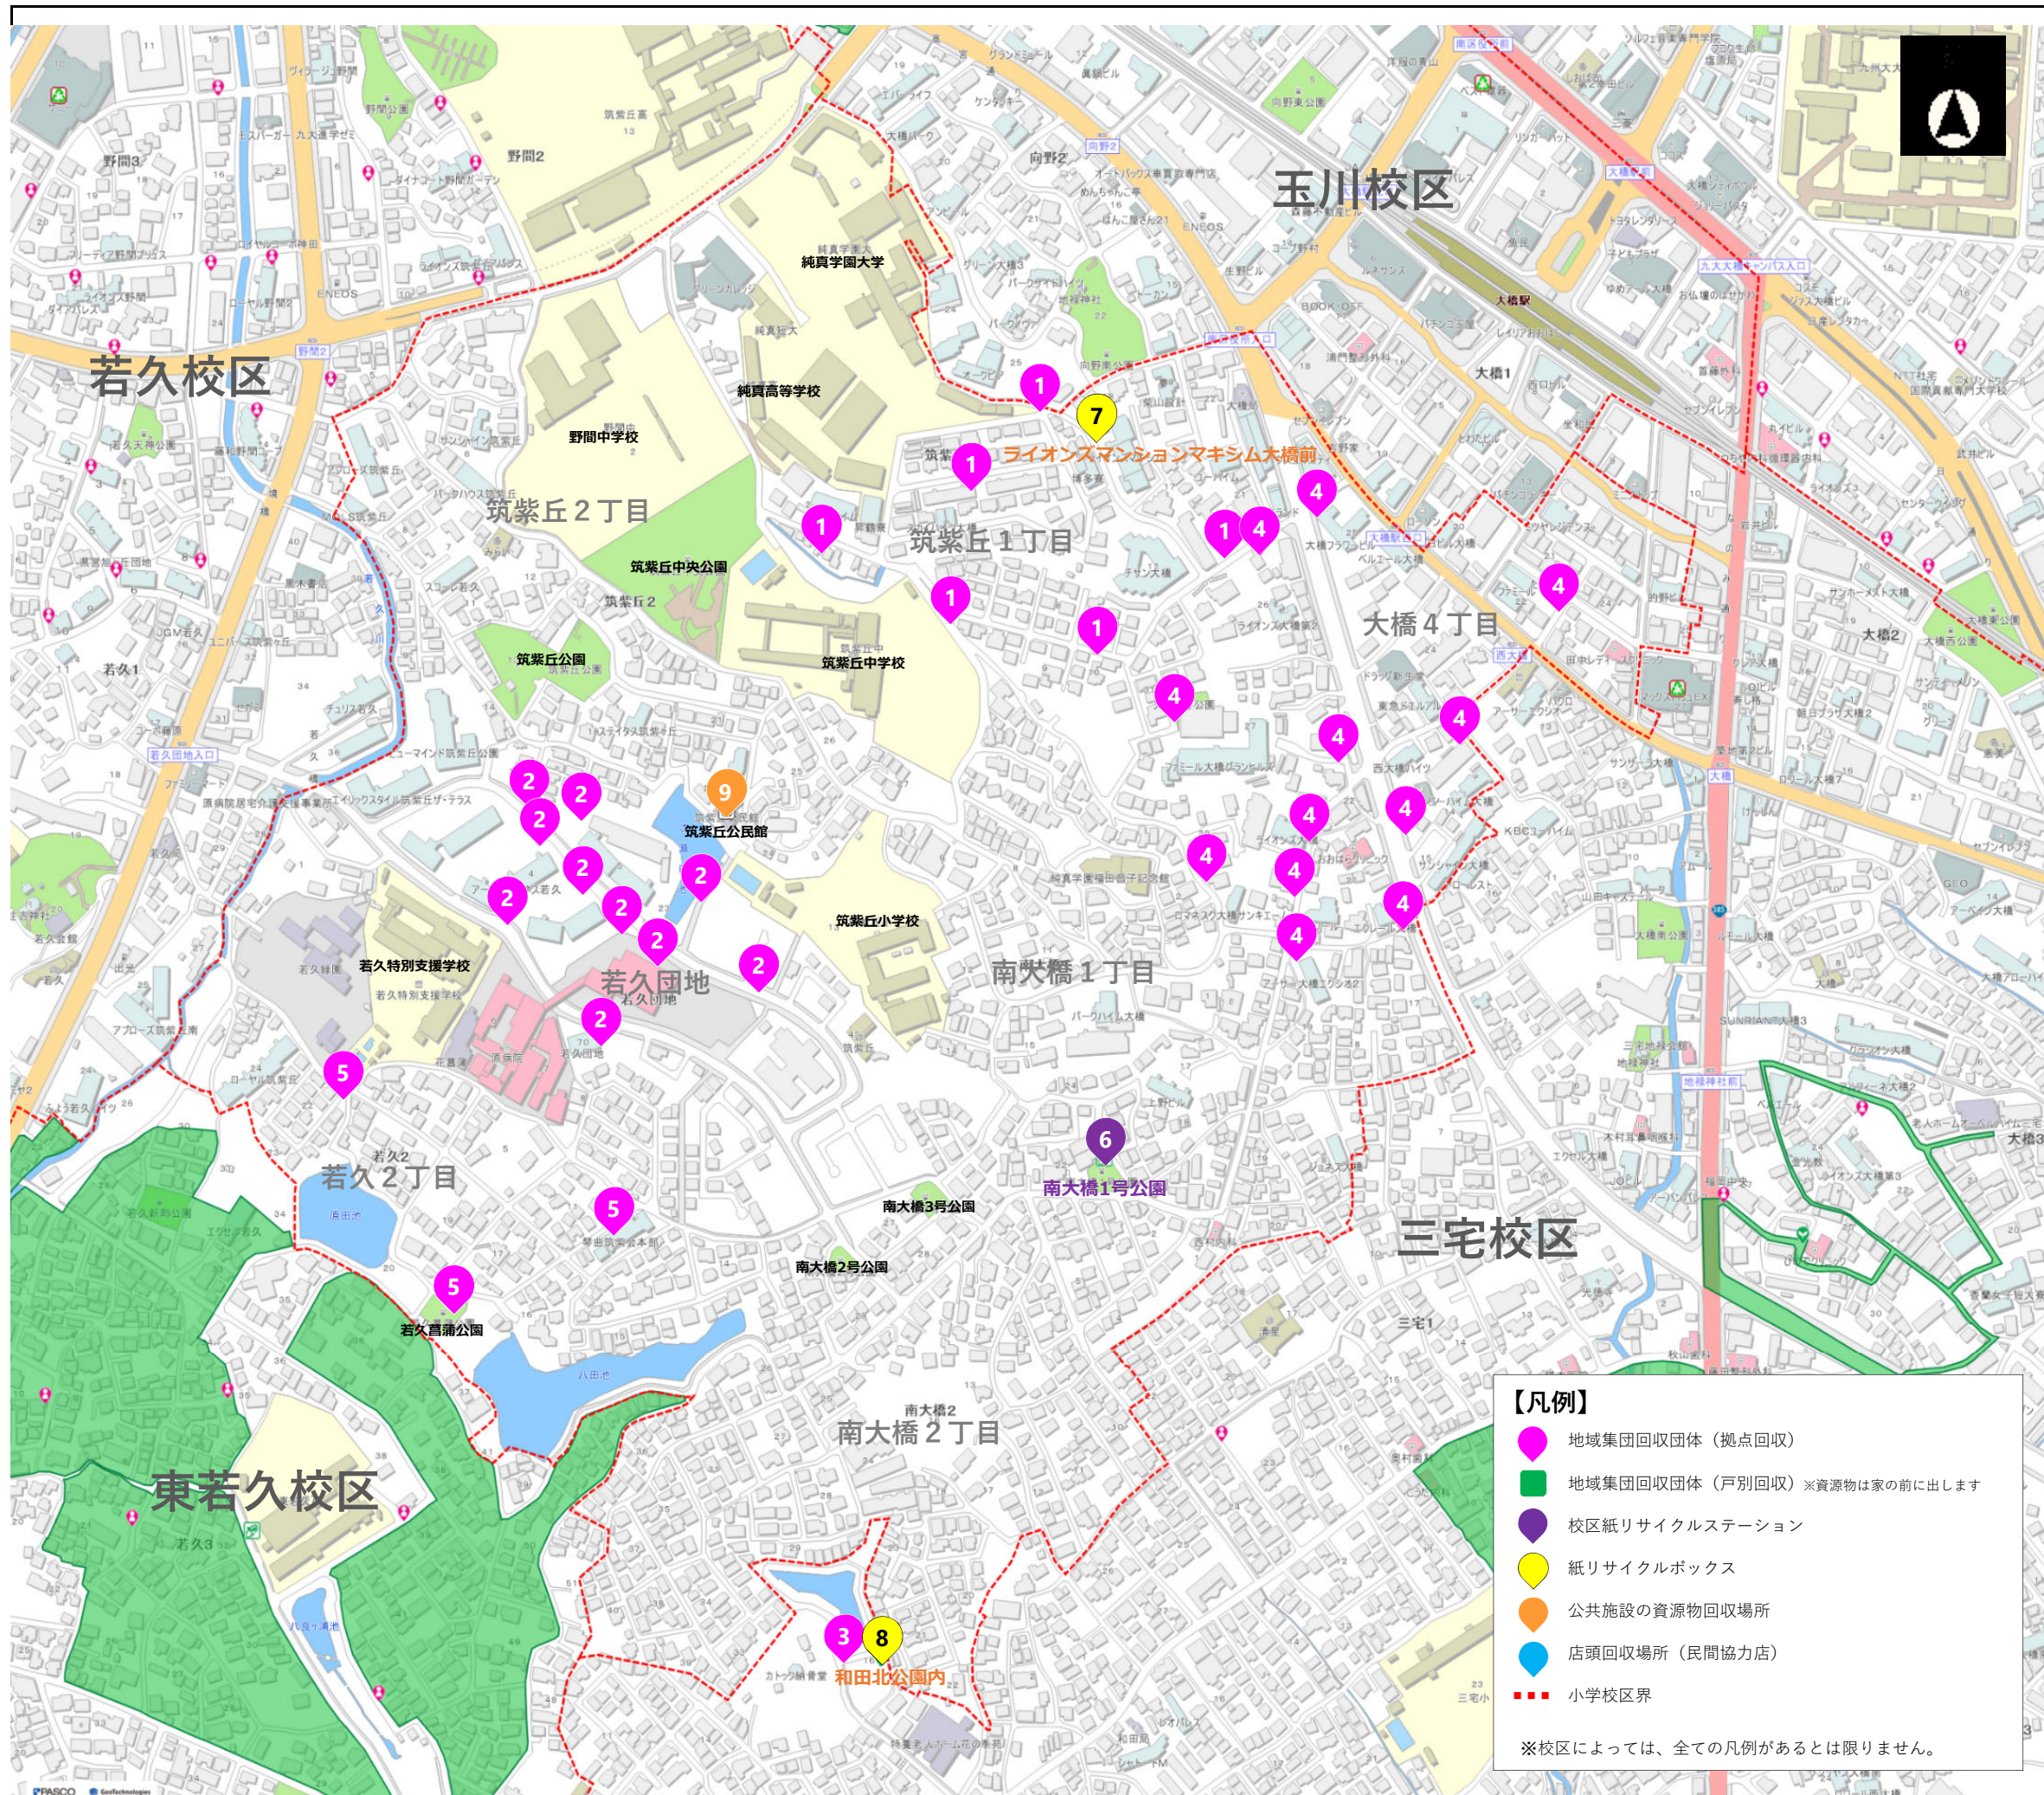

# 筑紫丘校区

## 資源物回収場所 早わかりマップ

このマップは、一目で資源物の回収場所が分かるように、校区内の資源物回収団体や回収日時等を掲載しています。

マップに掲載している回収場所は、誰でも利用できるよ！  
利用しやすいところに出してね！

福岡市内全域の回収場所は「福岡市Webまっぷ」で調べることができます。

QRコードを読み取って、住所などから検索！

### 【問い合わせ先】

南区生活環境課 TEL092-559-5101  
環境局ごみ減量推進課 TEL092-711-4039

**【凡例】**

- 地域集団回収団体（拠点回収）
- 地域集団回収団体（戸別回収）※資源物は家の前に出します
- 校区紙リサイクルステーション
- 紙リサイクルボックス
- 公共施設の資源物回収場所
- 店頭回収場所（民間協力店）
- 小学校区界

※校区によっては、全ての凡例があるとは限りません。