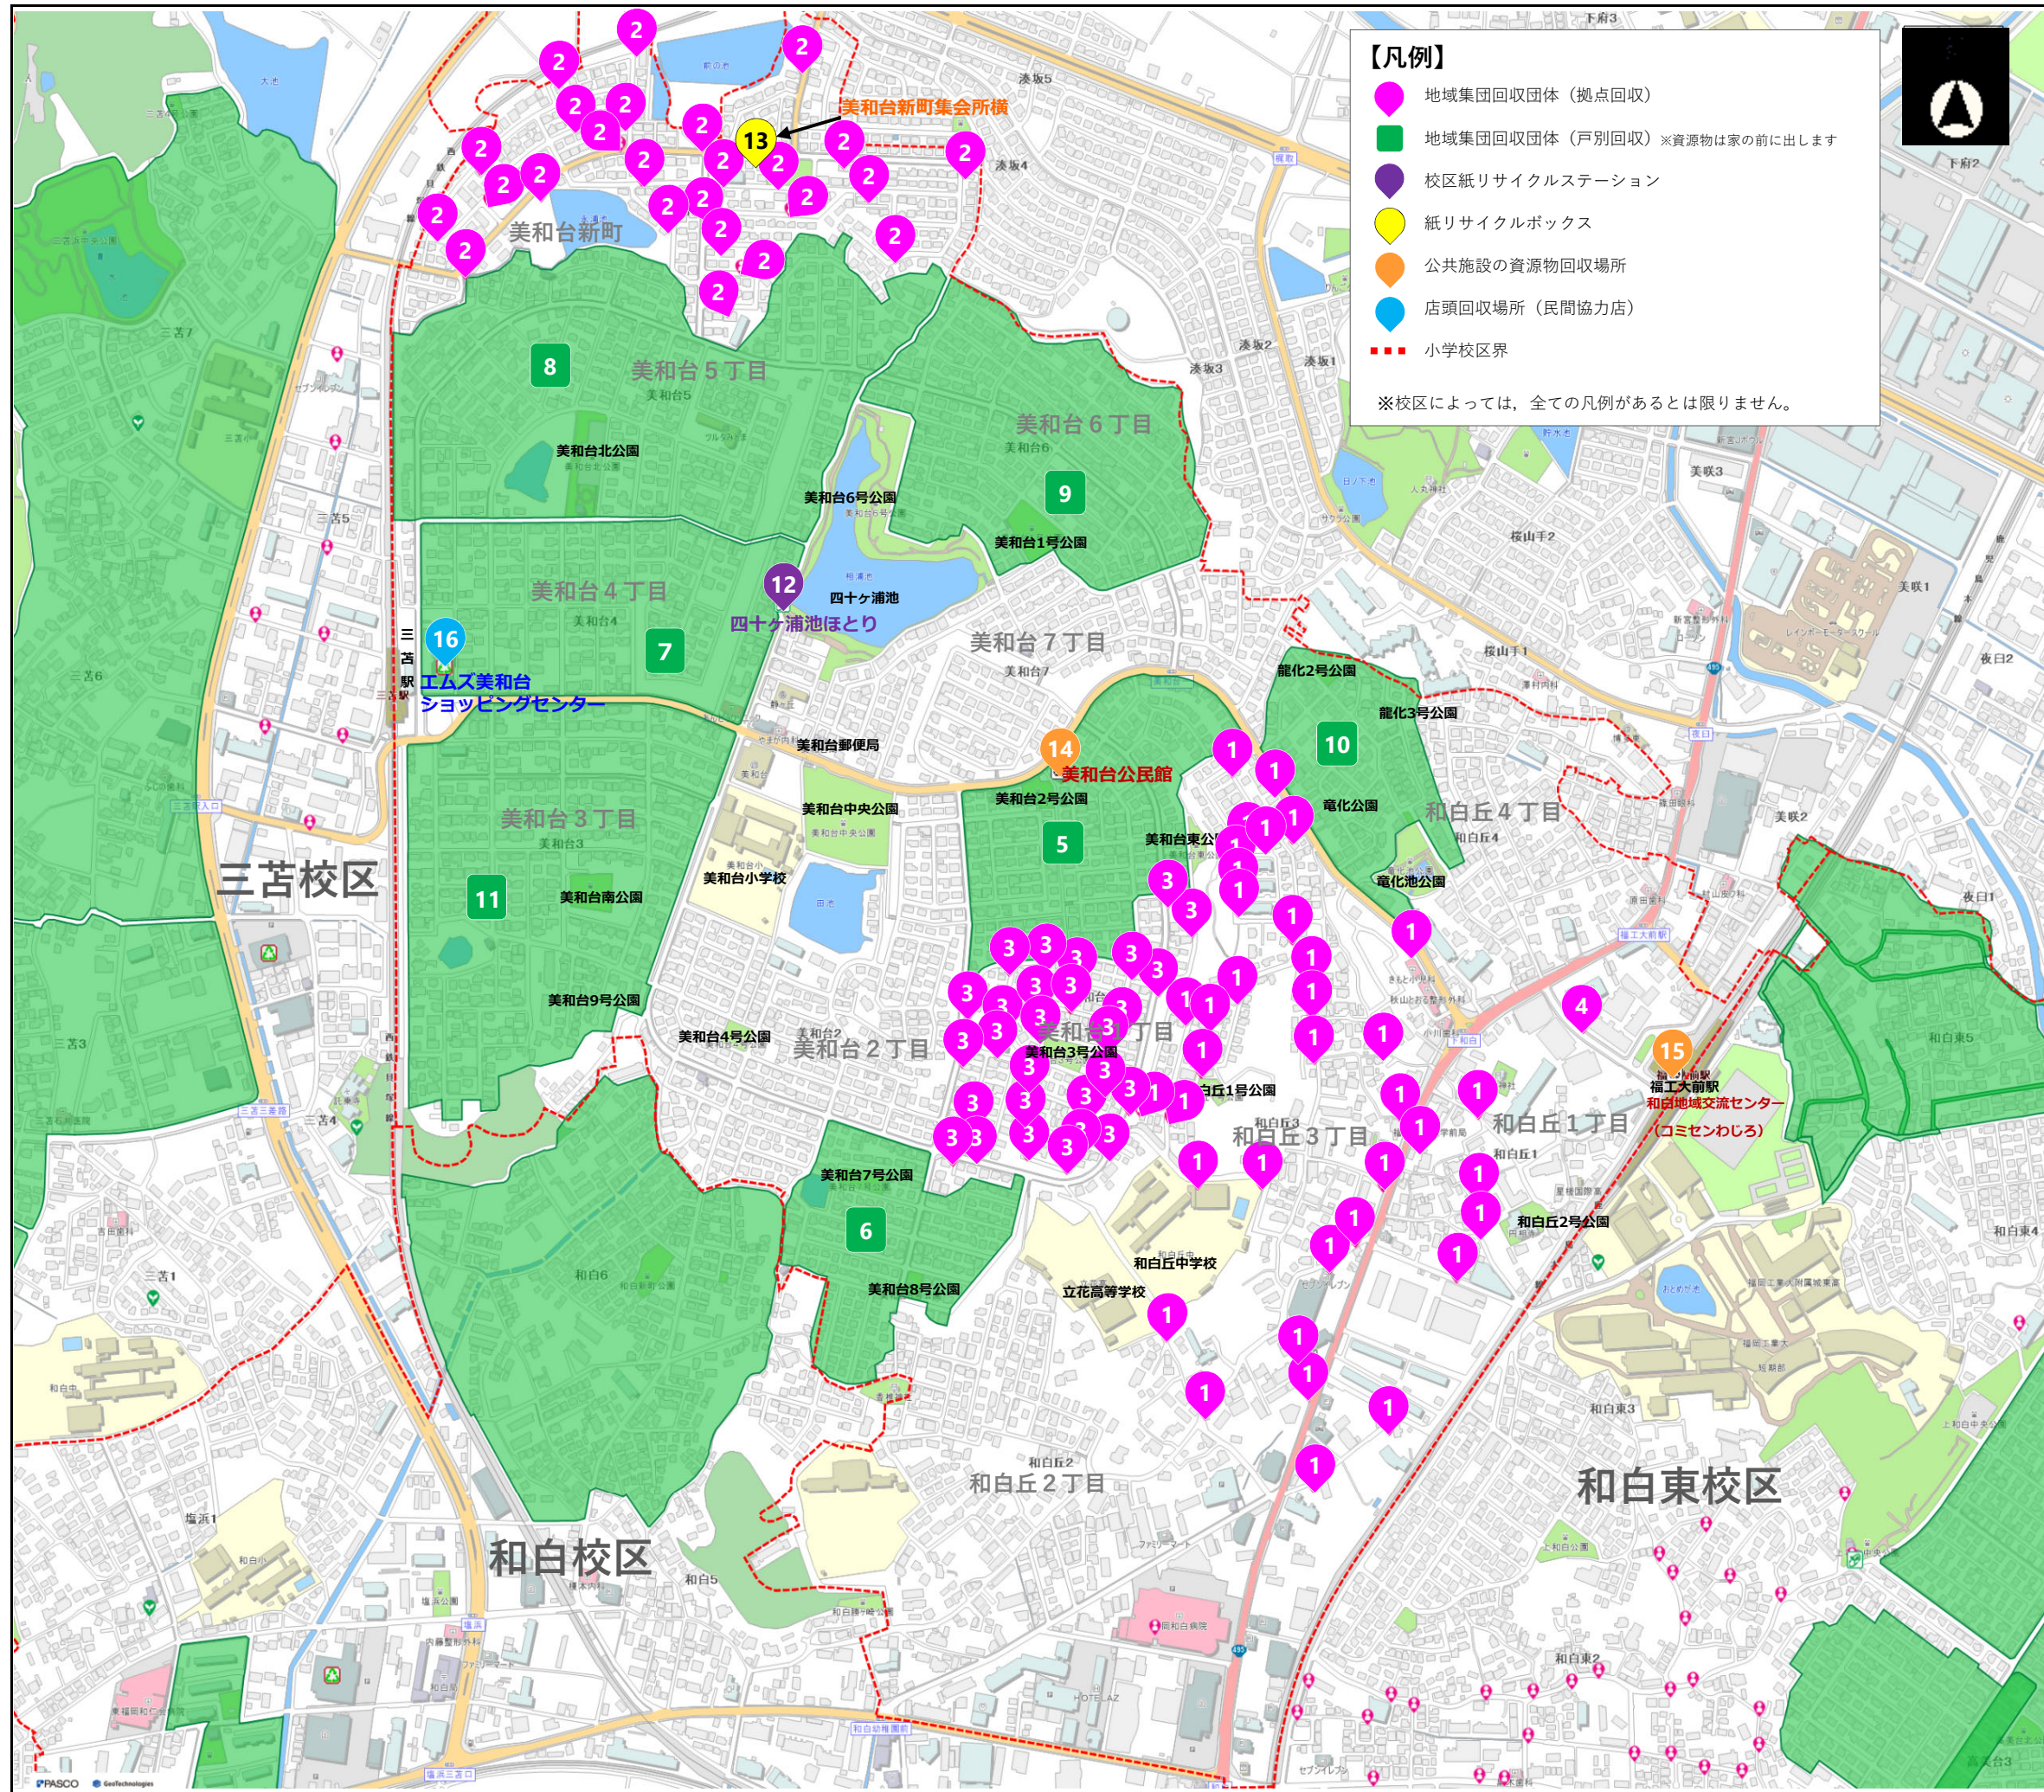

美和台校区

資源物回収場所 早わかりマップ

このマップは、一目で資源物の回収場所が分かるように、校区内の資源物回収団体や回収日時等を掲載しています。

マップに掲載している回収場所は、誰でも利用できるよ！
利用しやすいところに出してね！

福岡市内全域の回収場所は「福岡市Webマップ」で調べることができます。

QRコードを読み取って、住所などから検索！

【問い合わせ先】

東区生活環境課

TEL092-645-1024

環境局ごみ減量推進課

TEL092-711-4039