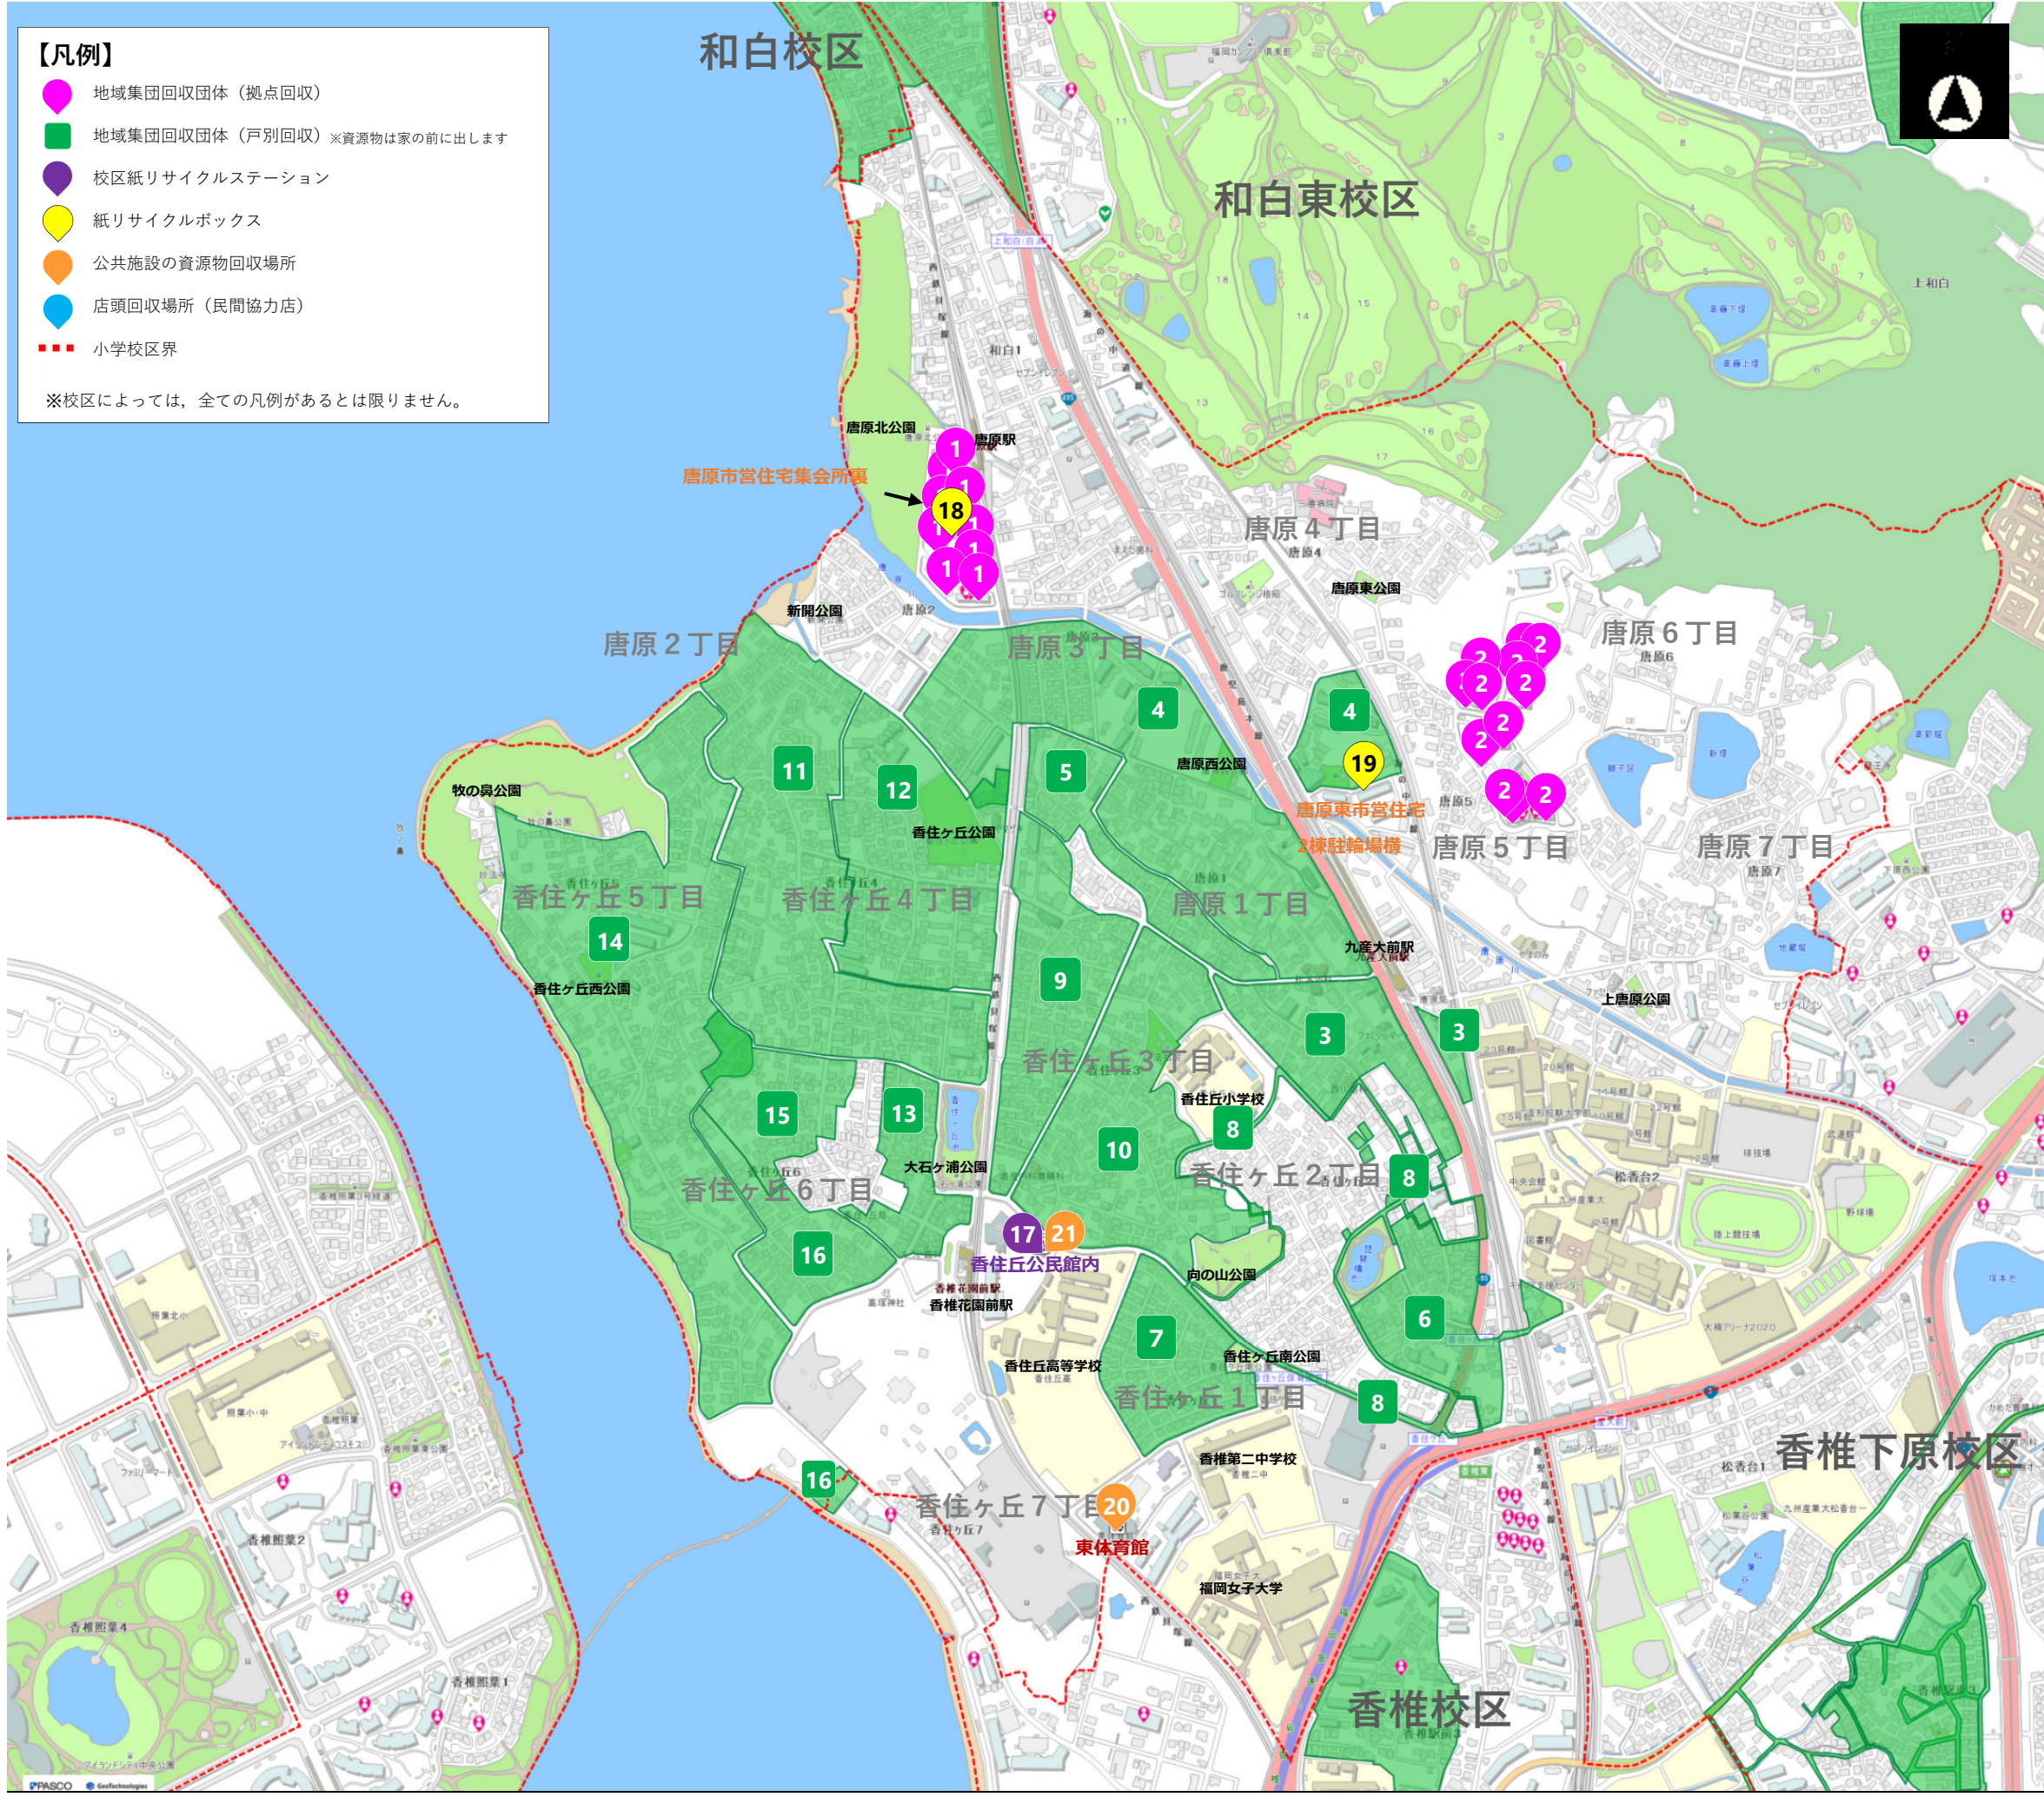

香住丘校区

資源物回収場所 早わかりマップ

このマップは、一目で資源物の回収場所が分かるように、校区内の資源物回収団体や回収日時等を掲載しています。

マップに掲載している回収場所は、誰でも利用できるよ！
利用しやすいところに出してね！

福岡市内全域の回収場所は「福岡市Webまっぷ」で調べることができます。
QRコードを読み取って、住所などから検索！

【問い合わせ先】
東区生活環境課 TEL092-645-1024
環境局ごみ減量推進課 TEL092-711-4039

資源物の出し方

※回収する資源物や回収方法は団体によって異なります。ルールを守って出しましょう。

① 古紙 下の3つに区分して紙ひもやビニールひもなどで十字にしばって出してください。

集めた古紙は、段ボールや新聞紙、トイレトーパーなどに生まれ変わります。

リサイクルできない紙

- ビニールコーティングされた紙 (破るとビニールがついているのがわかります)
- においのついた紙 (洗剤や線香の箱)
- カーボン紙 (宅配便の伝票)
- 油污れがついた紙 (ピザの箱、クレヨンで描いた紙)
- 感熱紙 (レシート)

紙リサイクルボックス

設置場所	回収日	回収時間
	回収品目	
18 唐原市営住宅集会所裏 (唐原2丁目22)	毎週土・日曜日	9:00~17:00
	古紙, アルミ缶	
19 唐原東市営住宅2棟駐輪場横 (唐原5丁目4)	毎週土・日曜日	8:00~18:00
	古紙, アルミ缶, びん類, 布類	

公共施設の資源物回収場所

名称	回収時間	回収品目
箱崎校区 東区役所	9:00~17:00 (※年末年始(12/29~1/3)は休み)	古紙, アルミ缶, スチール缶, 空きびん, ペットボトル, 紙パック, 白色トレイ, 蛍光灯, 乾電池, 水銀体温計, 水銀温度計, 水銀血圧計, 生ごみ堆肥化機, 食用油, 小型電子機器, 小型充電式電池
20 福岡市立東体育館	9:00~17:00 (※休館日、年末年始(12/29~1/3)は休み)	小型電子機器
21 香住丘公民館	9:00~17:00	小型電子機器

(留意事項)

- 地域集団回収団体は、令和元年6~7月に調査を行い、掲載に同意された団体を掲載しています。
- 校区紙リサイクルステーション、紙リサイクルボックス、公共施設の資源物回収場所、店頭回収場所(民間協力店)は令和7年5月現在の情報です。