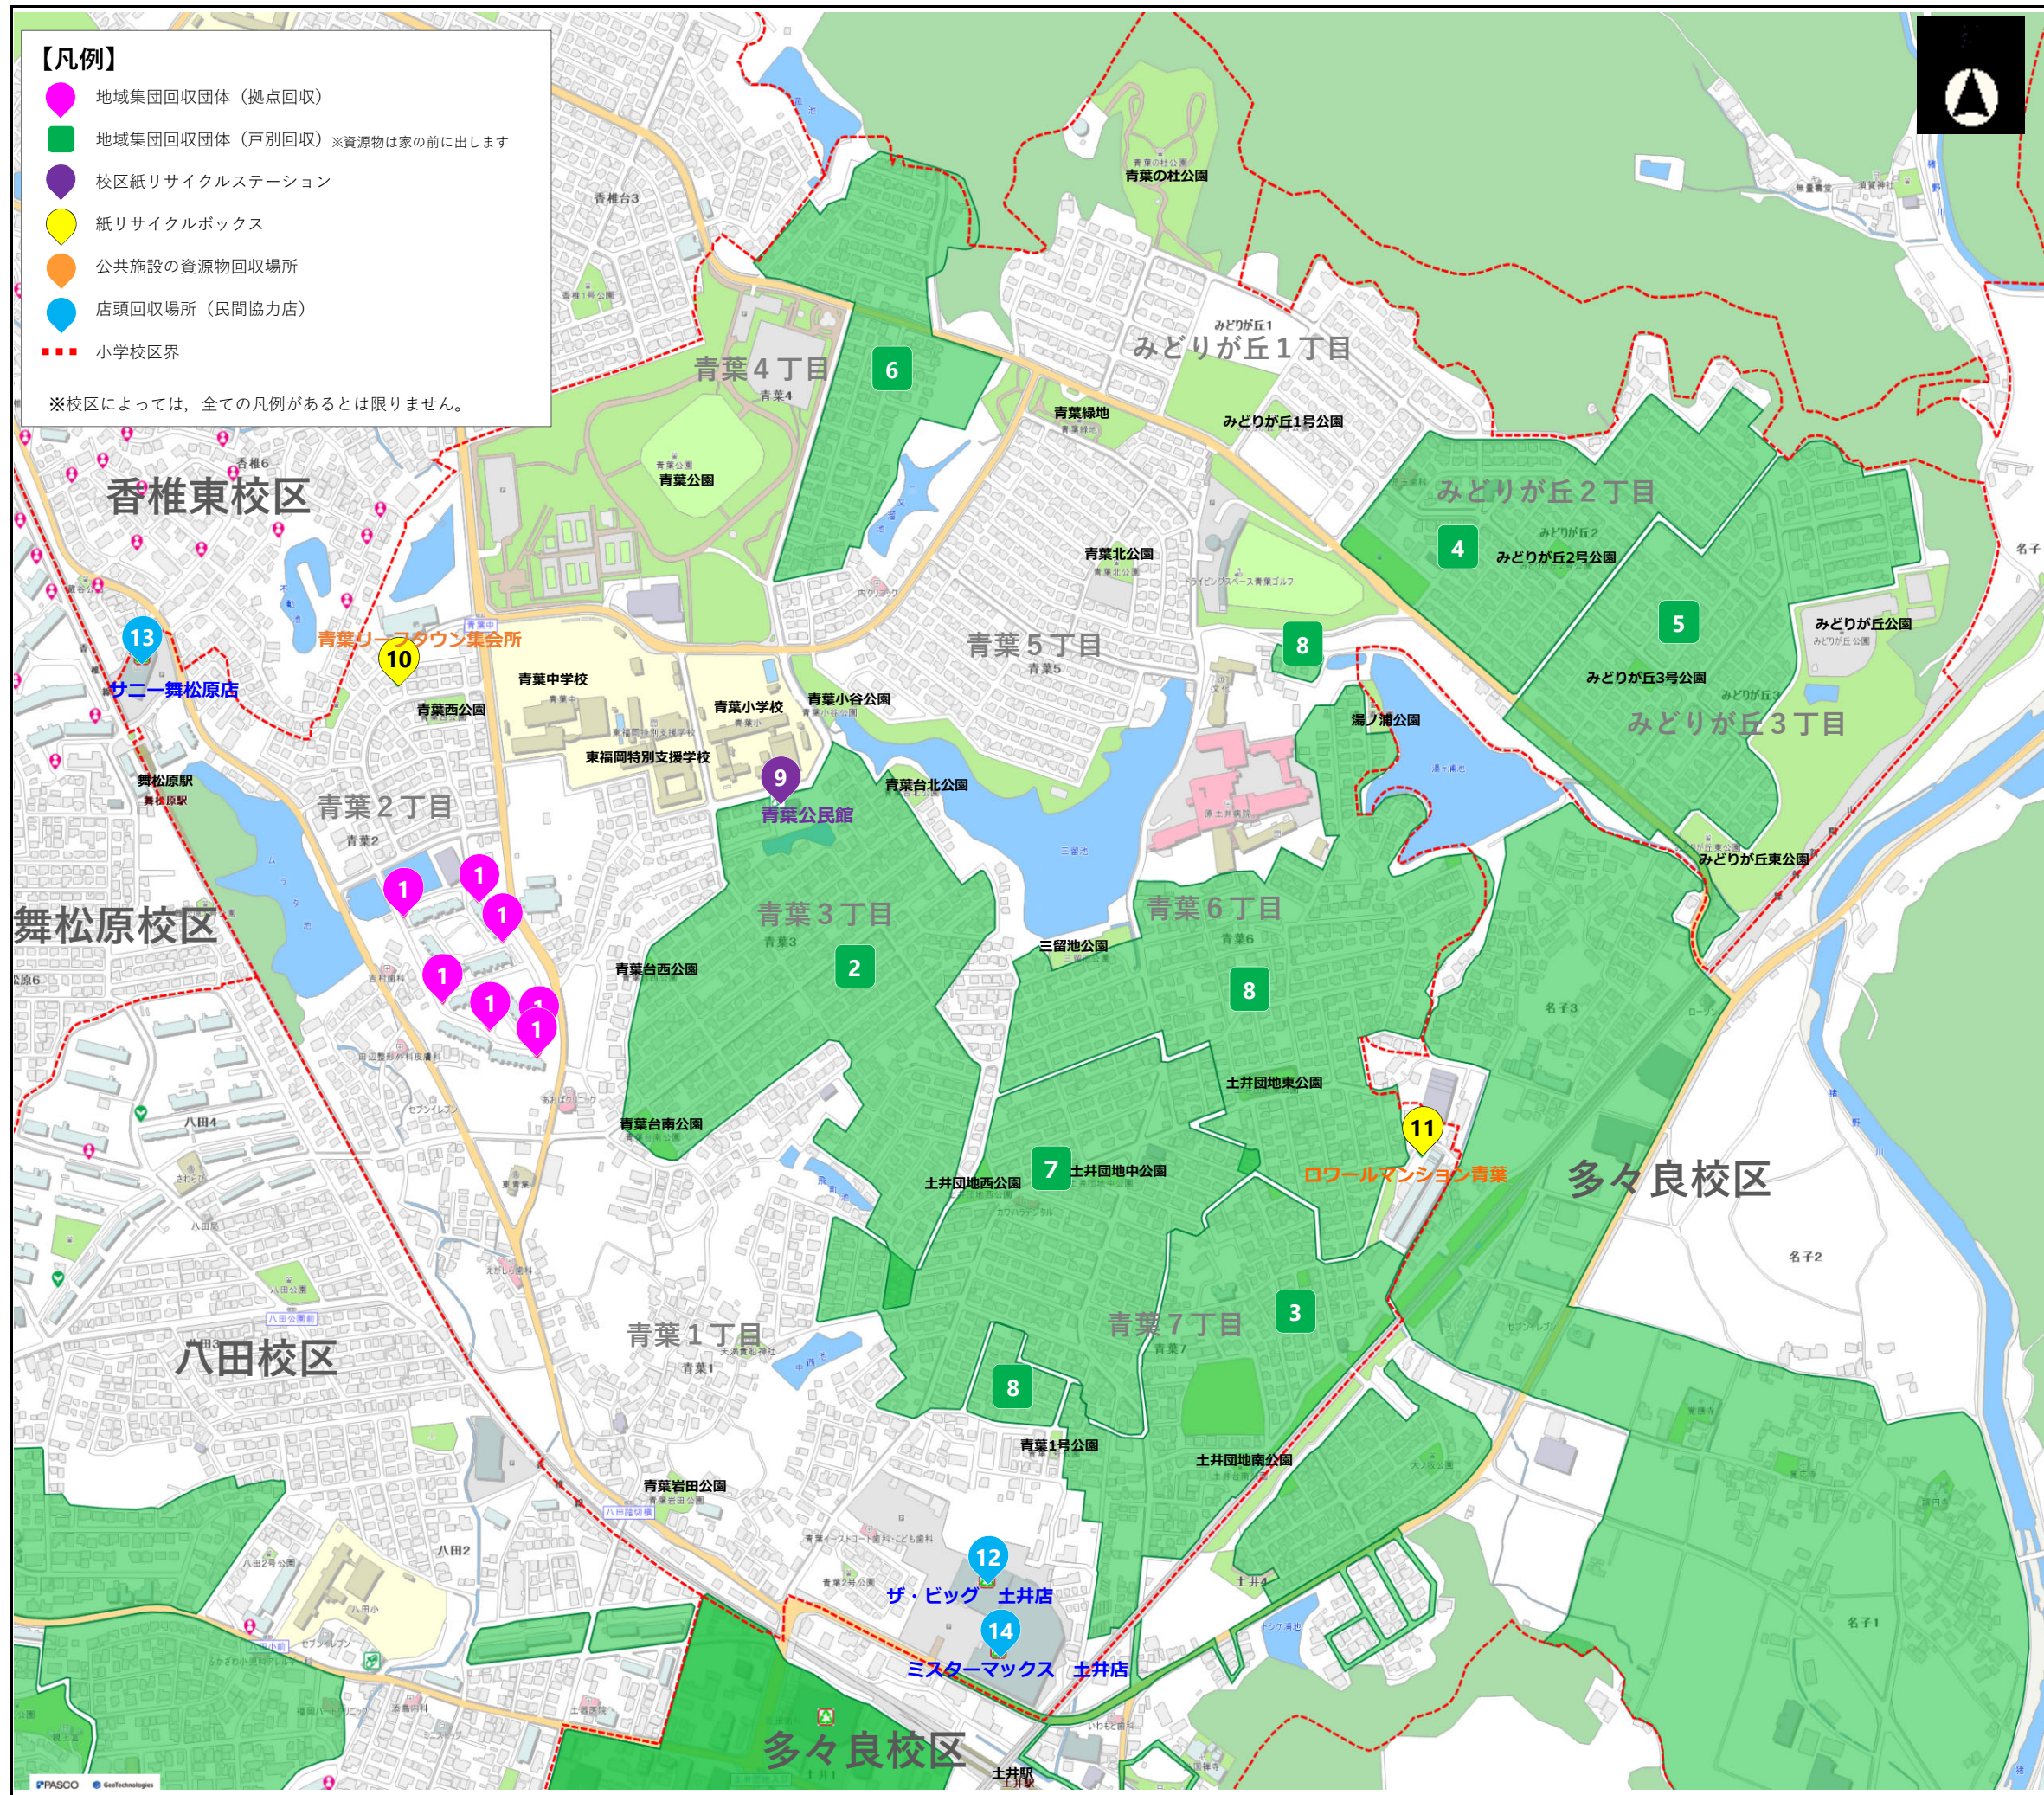

青葉校区

資源物回収場所 早わかりマップ

このマップは、一目で資源物の回収場所が分かるように、校区内の資源物回収団体や回収日時等を掲載しています。

マップに掲載している回収場所は、誰でも利用できるよ！
利用しやすいところに出してね！

福岡市内全域の回収場所は「福岡市Webまっぷ」

で調べることができます。

QRコードを読み取って、住所などから検索！

【問い合わせ先】

東区生活環境課

TEL092-645-1024

環境局ごみ減量推進課

TEL092-711-4039