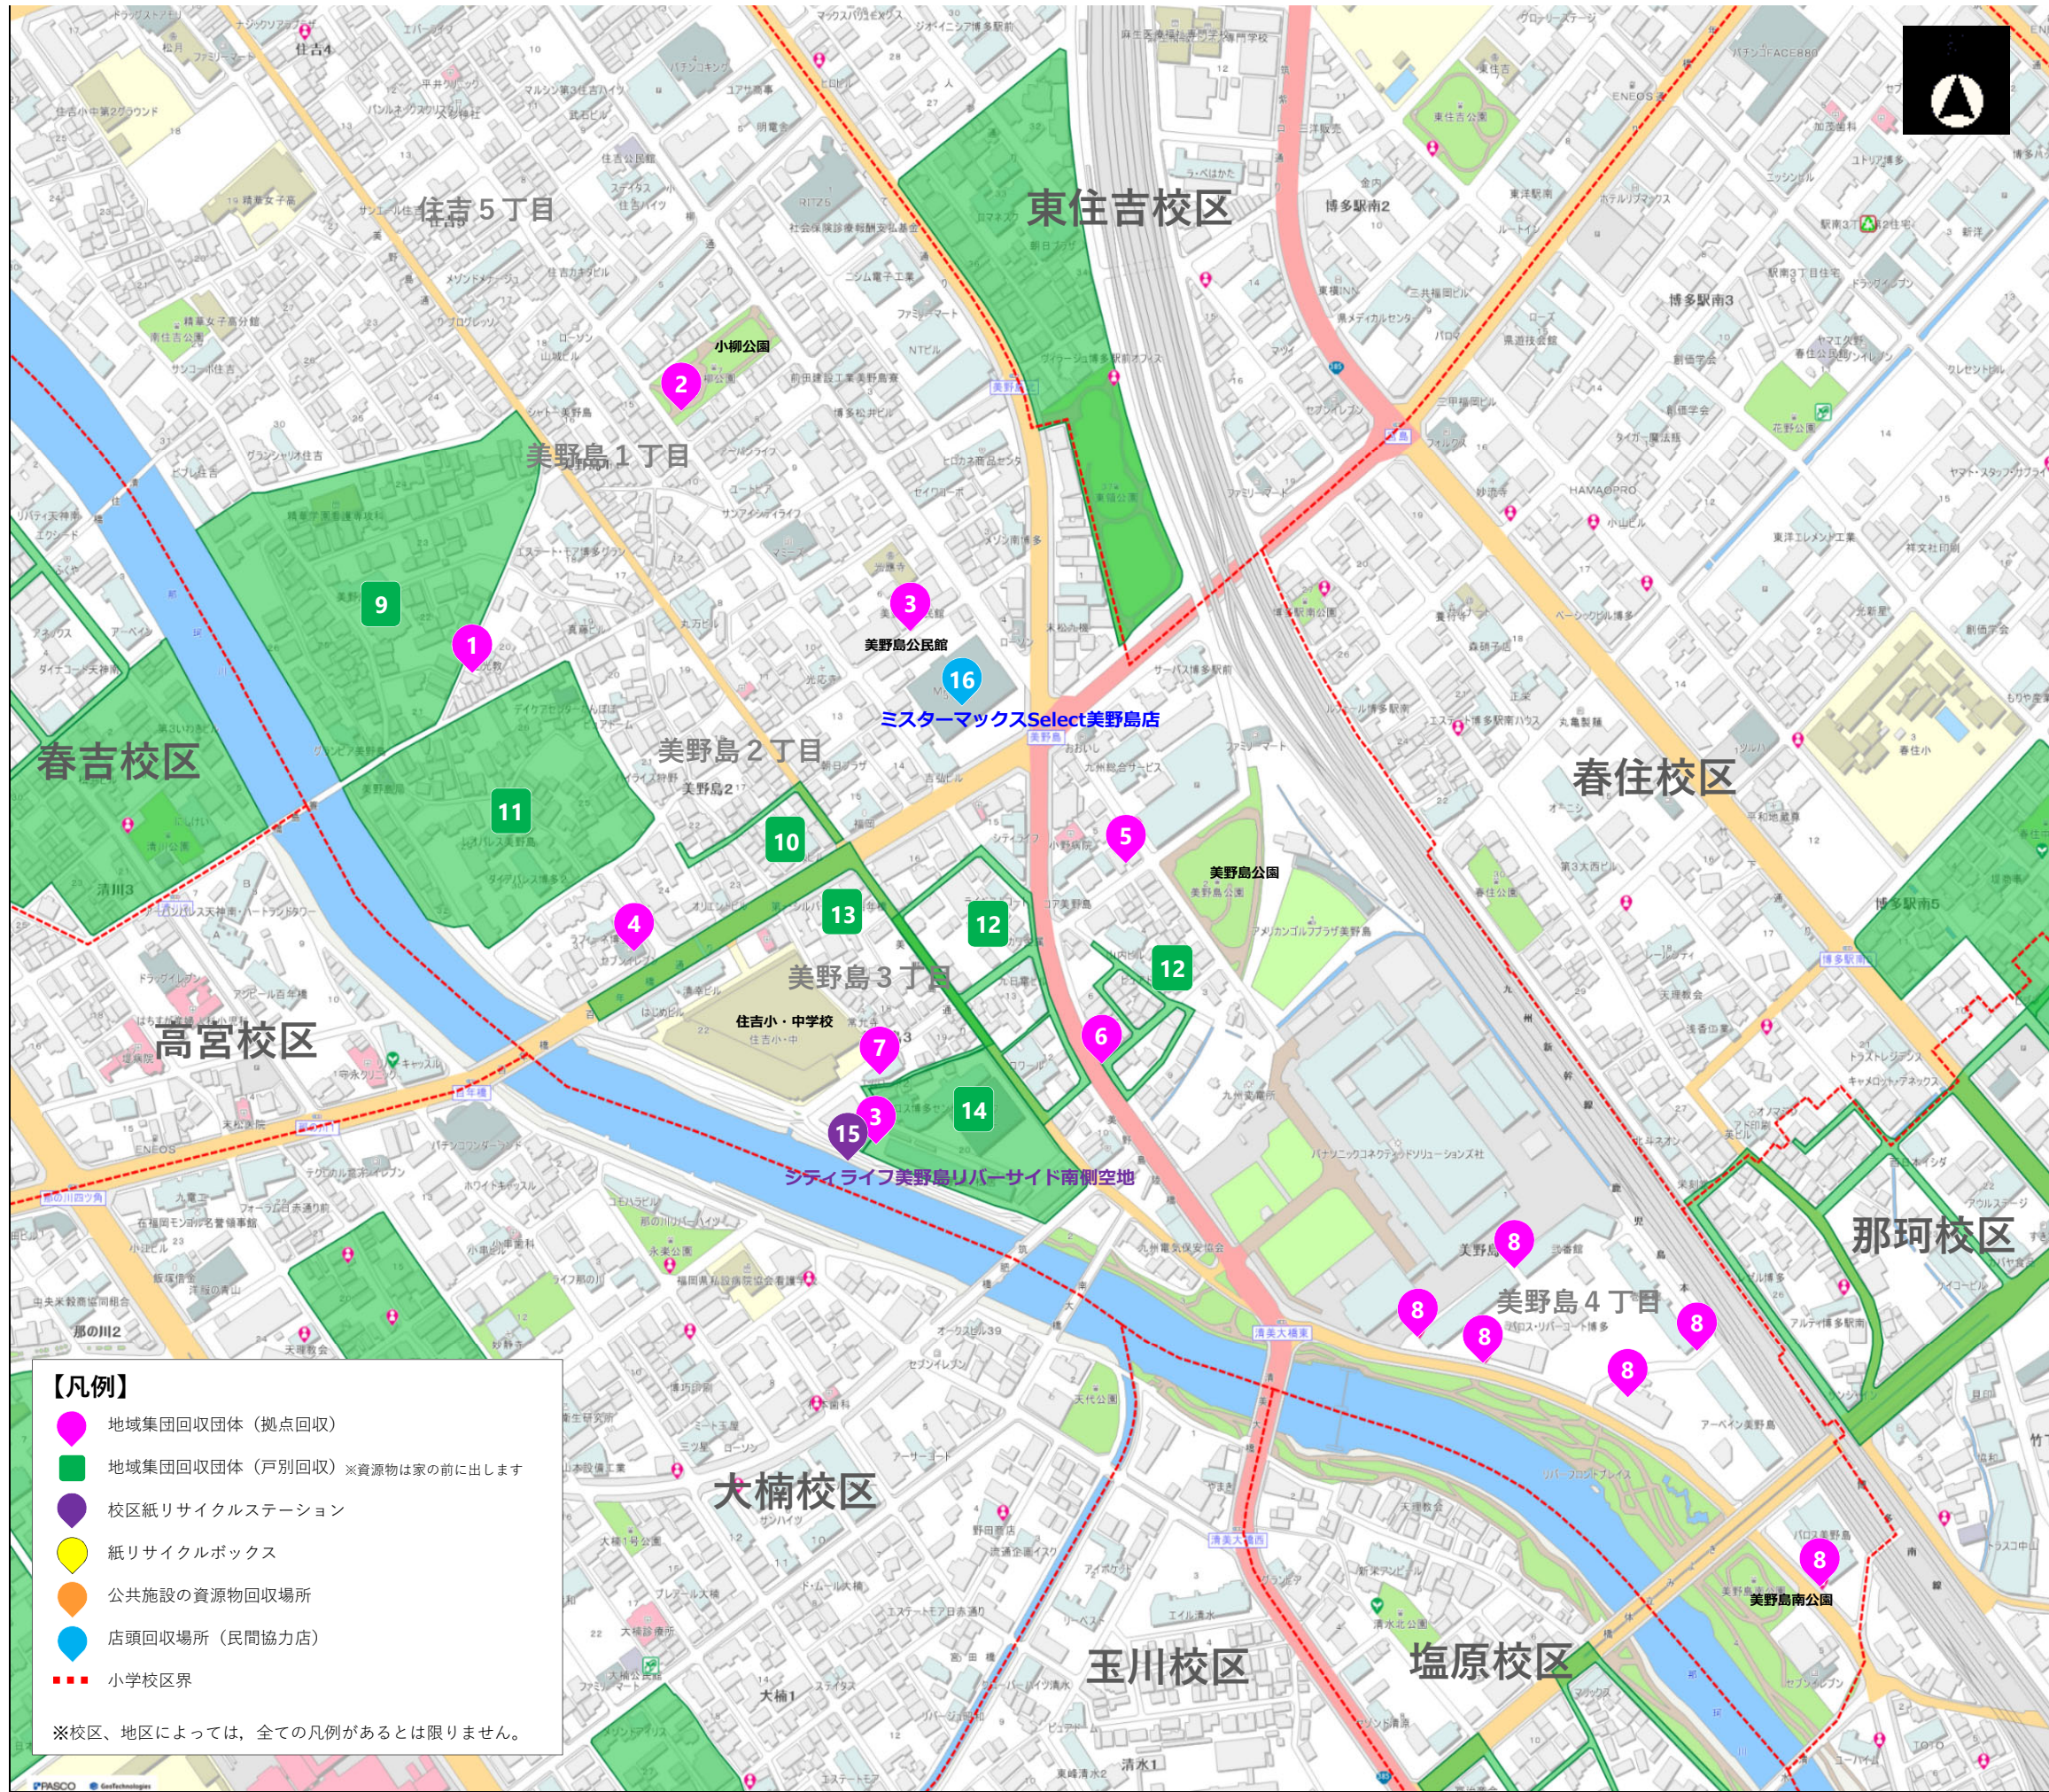

美野島地区

資源物回収場所 早わかりマップ

このマップは、一目で資源物の回収場所が分かるように、校区内の資源物回収団体や回収日時等を掲載しています。

マップに掲載している回収場所は、誰でも利用できるよ！
利用しやすいところに出してね！

福岡市内全域の回収場所は「福岡市Webまっぷ」で調べることができます。
QRコードを読み取って、住所などから検索！

【問い合わせ先】
博多区生活環境課 TEL：092-419-1070
環境局ごみ減量推進課 TEL：092-711-4039

- 【凡例】**
- 地域集団回収団体（拠点回収）
 - 地域集団回収団体（戸別回収）※資源物は家の前に出します
 - 校区紙リサイクルステーション
 - 紙リサイクルボックス
 - 公共施設の資源物回収場所
 - 店頭回収場所（民間協力店）
 - 小学校区界
- ※校区、地区によっては、全ての凡例があるとは限りません。