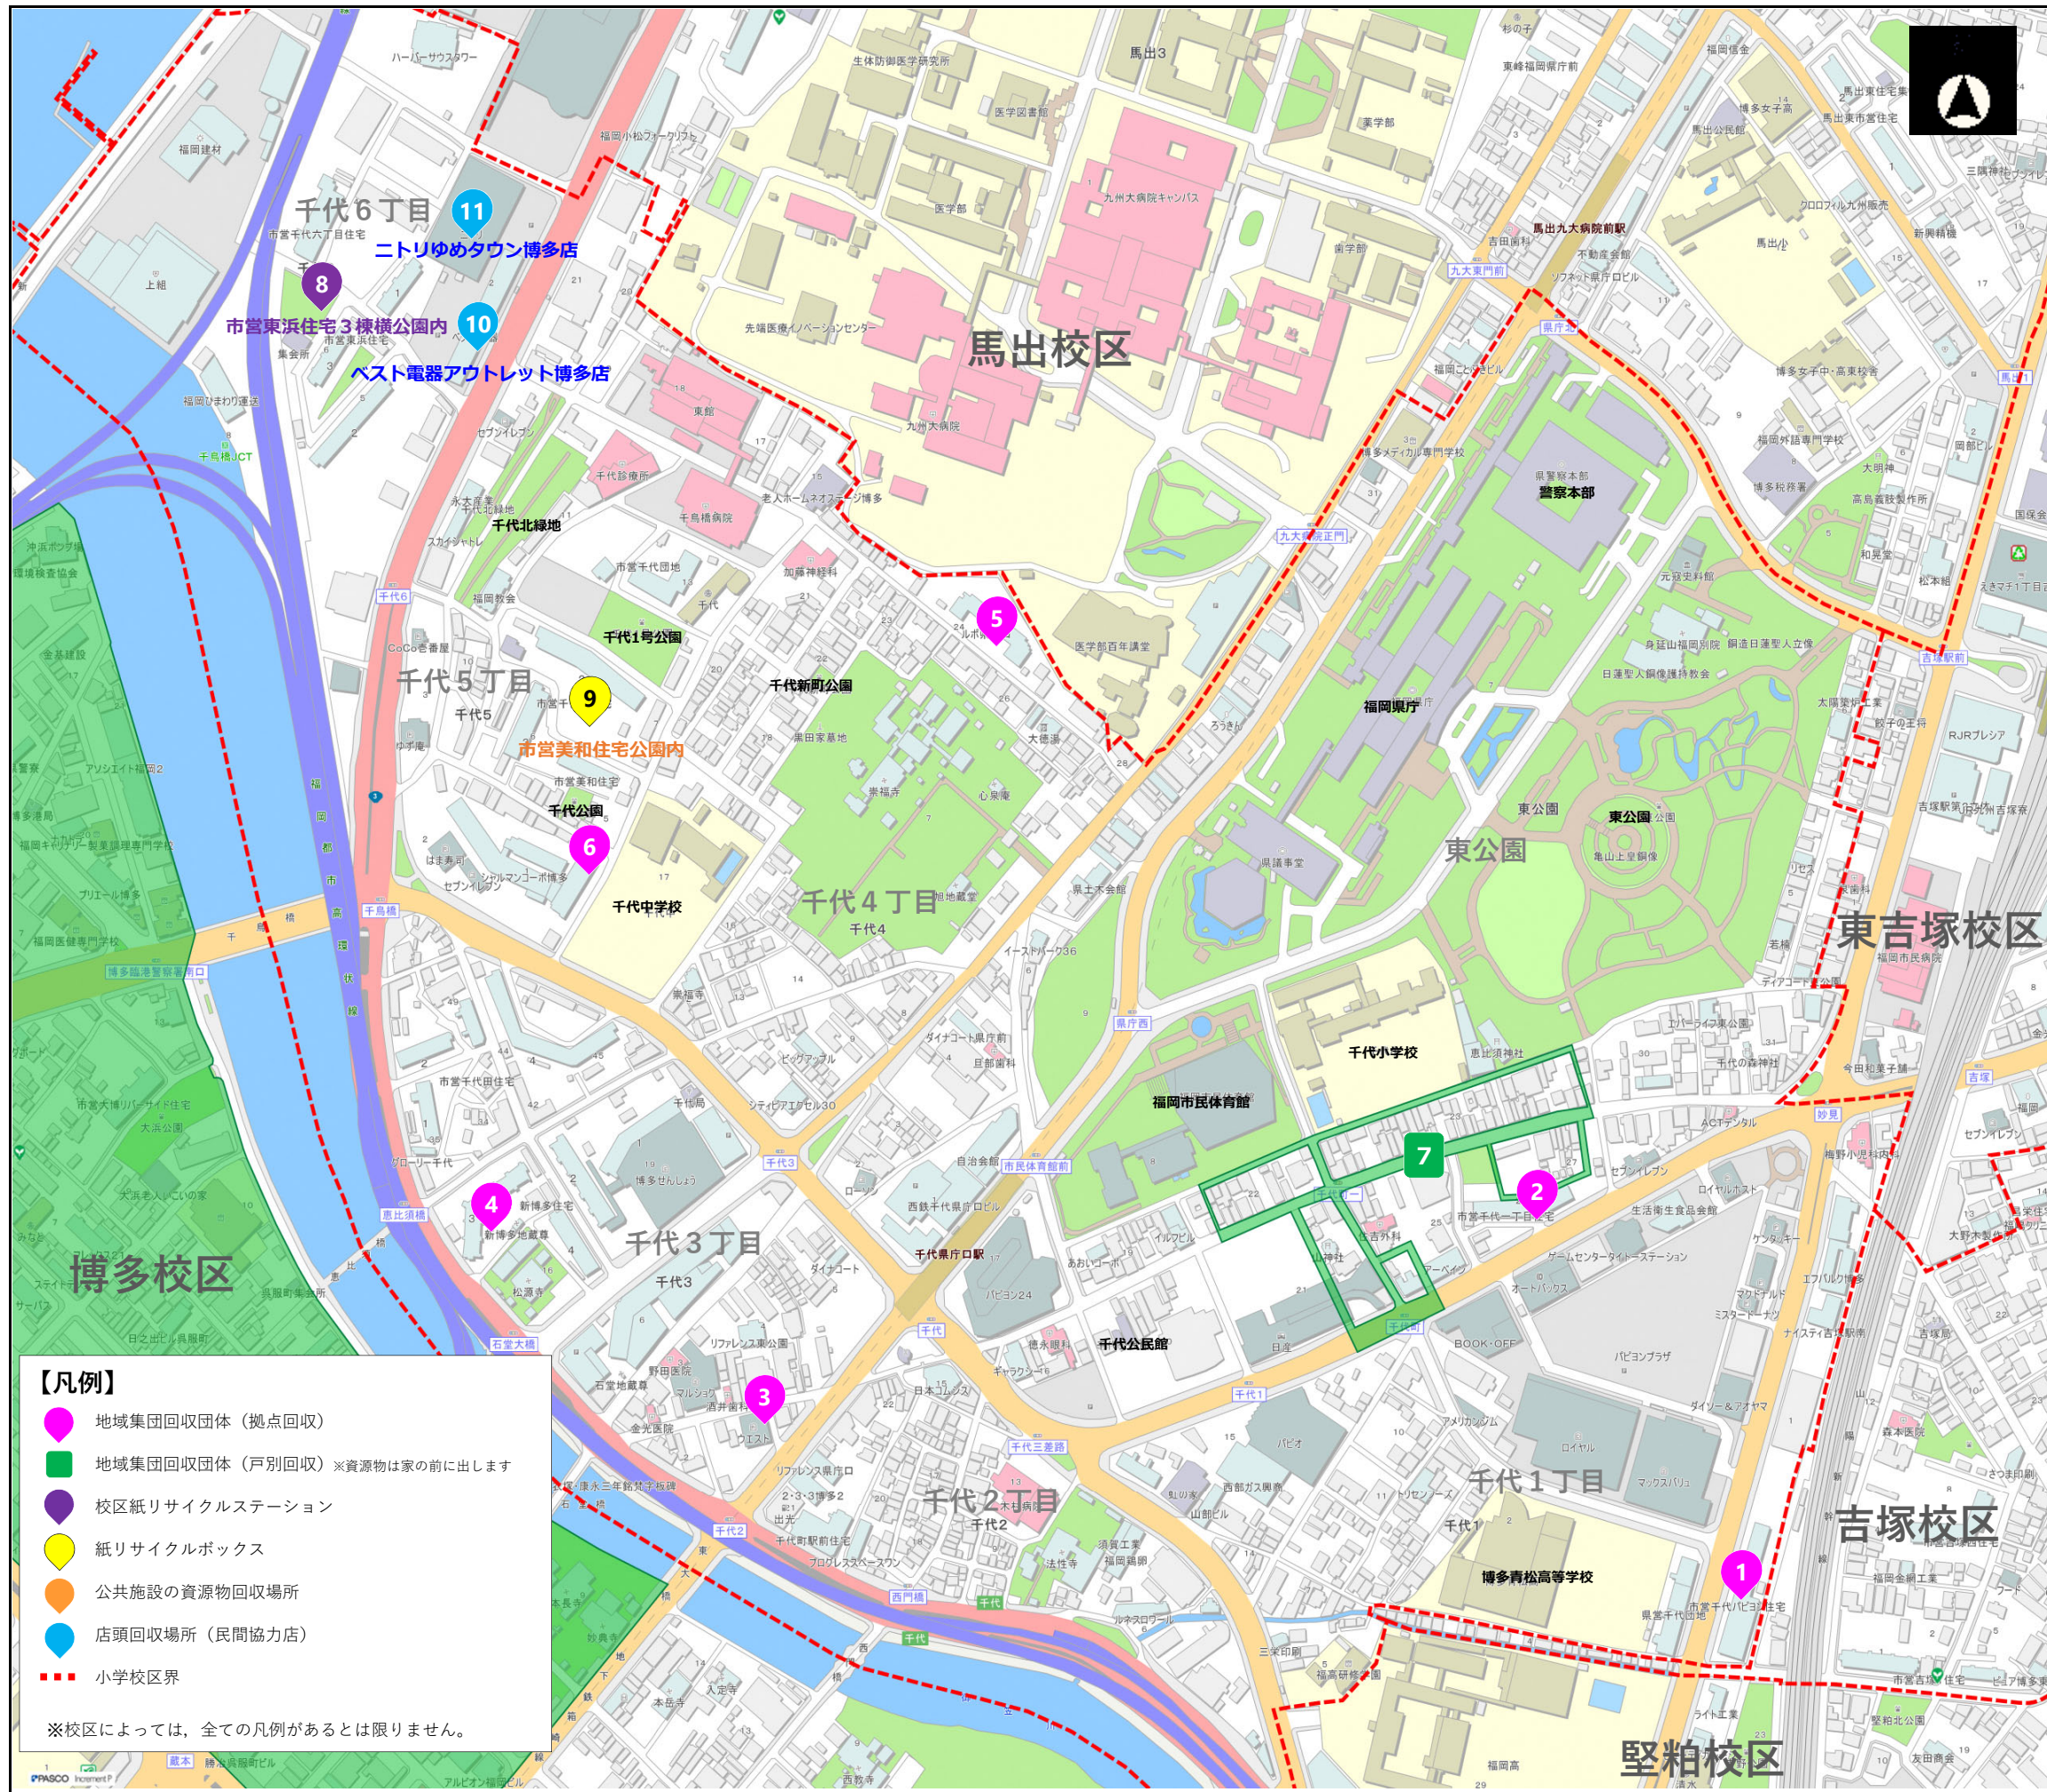

千代校区

資源物回収場所 早わかりマップ

このマップは、一目で資源物の回収場所が分かるように、校区内の資源物回収団体や回収日時等を掲載しています。

マップに掲載している回収場所は、誰でも利用できるよ！
利用しやすいところに出してね！

福岡市内全域の回収場所は「福岡市Webまっぷ」で調べることができます。
QRコードを読み取って、住所などから検索！

【問い合わせ先】
博多区生活環境課 TEL: 092-419-1070
環境局ごみ減量推進課 TEL: 092-711-4039

- 【凡例】
- 地域集団回収団体（拠点回収）
 - 地域集団回収団体（戸別回収）※資源物は家の前に出します
 - 校区紙リサイクルステーション
 - 紙リサイクルボックス
 - 公共施設の資源物回収場所
 - 店頭回収場所（民間協力店）
 - 小学校区界
- ※校区によっては、全ての凡例があるとは限りません。

資源物の出し方

※回収する資源物や回収方法は団体によって異なります。ルールを守って出しましょう。

資源物の回収場所

校区紙リサイクルステーション

設置場所	回収日	回収時間
	回収品目	
8 市営東浜住宅3棟 横公園内 (千代6丁目6)	毎週 土・日曜日	9:00~16:00
	古紙・牛乳パック・リターナブルびん・アルミ缶	

紙リサイクルボックス

設置場所	回収日	回収時間
	回収品目	
9 市営美和住宅公園内 (千代5丁目5)	毎日	10:00~18:00
	古紙	

公共施設の資源物回収場所

名称	回収時間	回収品目
春住 博多市民センター	9:00~17:00 (※年末年始(12/29~1/3)は休み)	古紙、アルミ缶、スチール缶、空きびん、ペットボトル、紙パック、白色トレイ、蛍光管、乾電池、水銀体温計・水銀温度計・水銀血圧計、生ごみ堆肥化物、食用油、小型充電式電池、布類、小型電子機器
堅粕 博多区役所	8:45~17:15	小型電子機器
那珂南校区 さざんびあ博多	9:00~21:00 休館日：毎月最終月曜日(その日が休日の場合はその翌日)及び 年末年始12月28日から翌年1月3日まで	小型電子機器