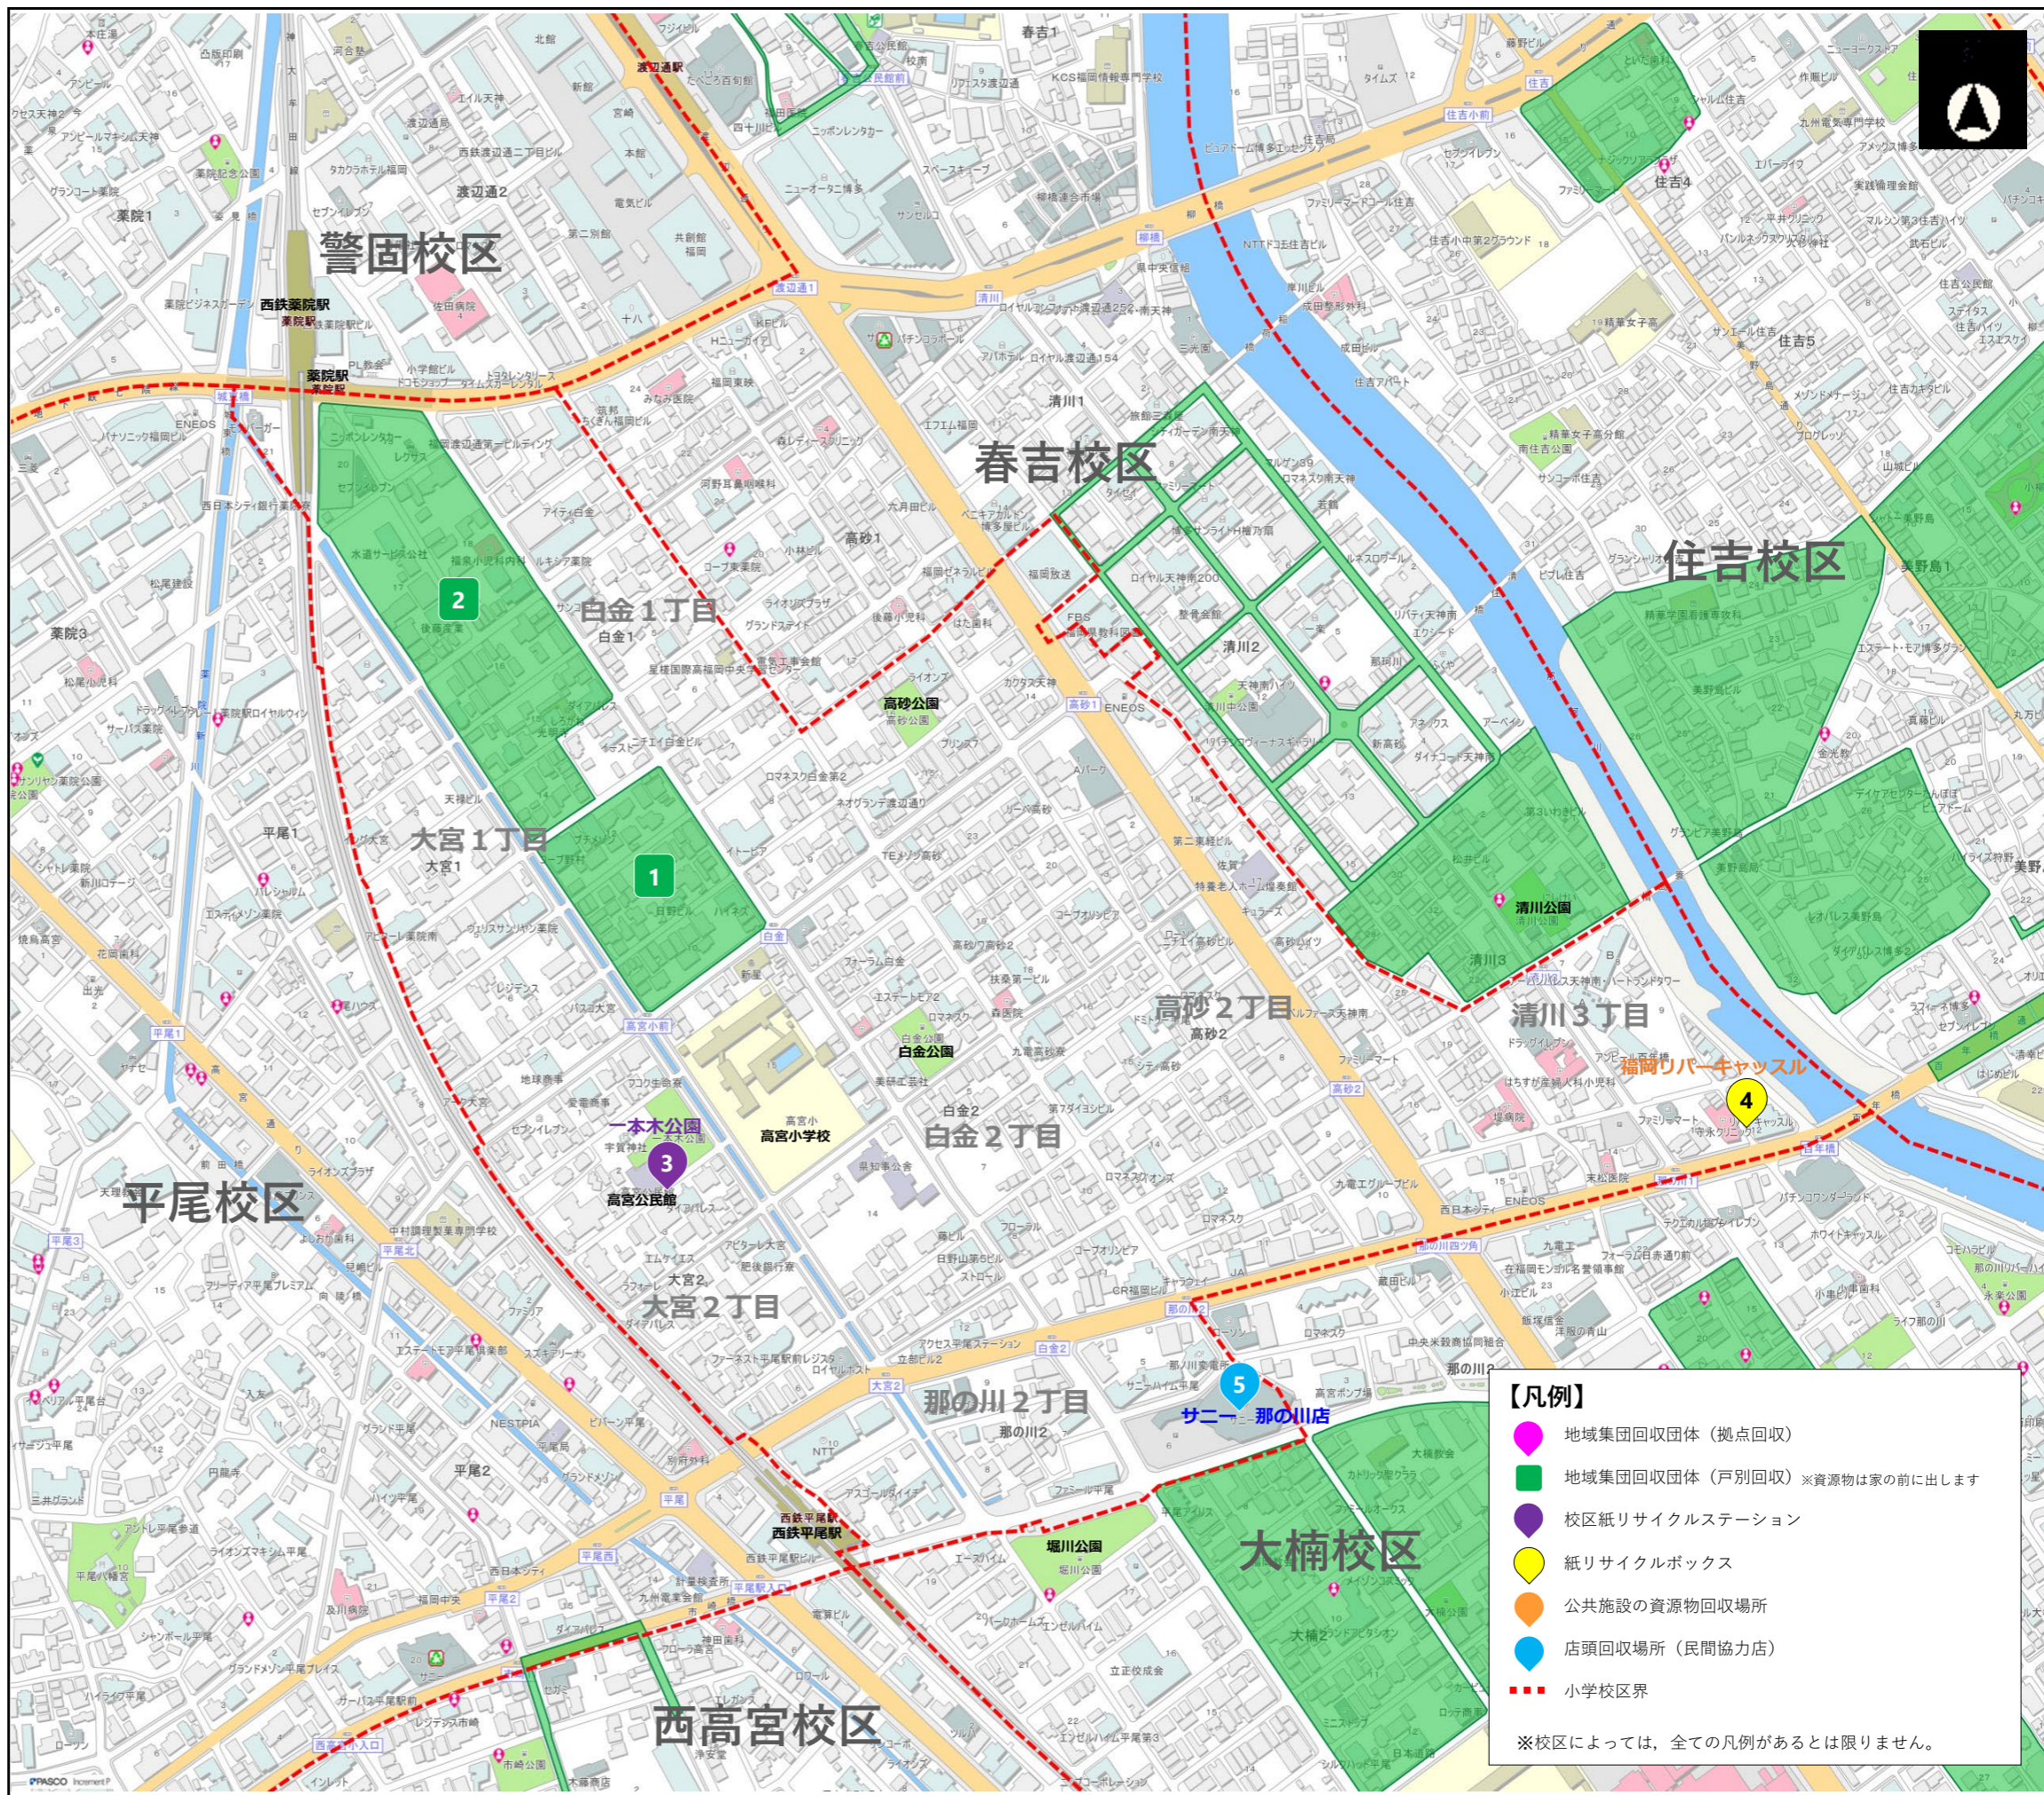

高宮校区

資源物回収場所 早わかりマップ

このマップは、一目で資源物の回収場所が分かるように、校区内の資源物回収団体や回収日時等を掲載しています。

マップに掲載している回収場所は、誰でも利用できるよ！
利用しやすいところに出してね！

福岡市内全域の回収場所は「福岡市Webまっぷ」で調べることができます。

QRコードを読み取って、住所などから検索！

【問い合わせ先】

中央区生活環境課 TEL092-718-1092
環境局ごみ減量推進課 TEL092-711-4039

- 【凡例】**
- 地域集団回収団体 (拠点回収)
 - 地域集団回収団体 (戸別回収) ※資源物は家の前に出します
 - 校区紙リサイクルステーション
 - 紙リサイクルボックス
 - 公共施設の資源物回収場所
 - 店頭回収場所 (民間協力店)
 - 小学校区界
- ※校区によっては、全ての凡例があるとは限りません。