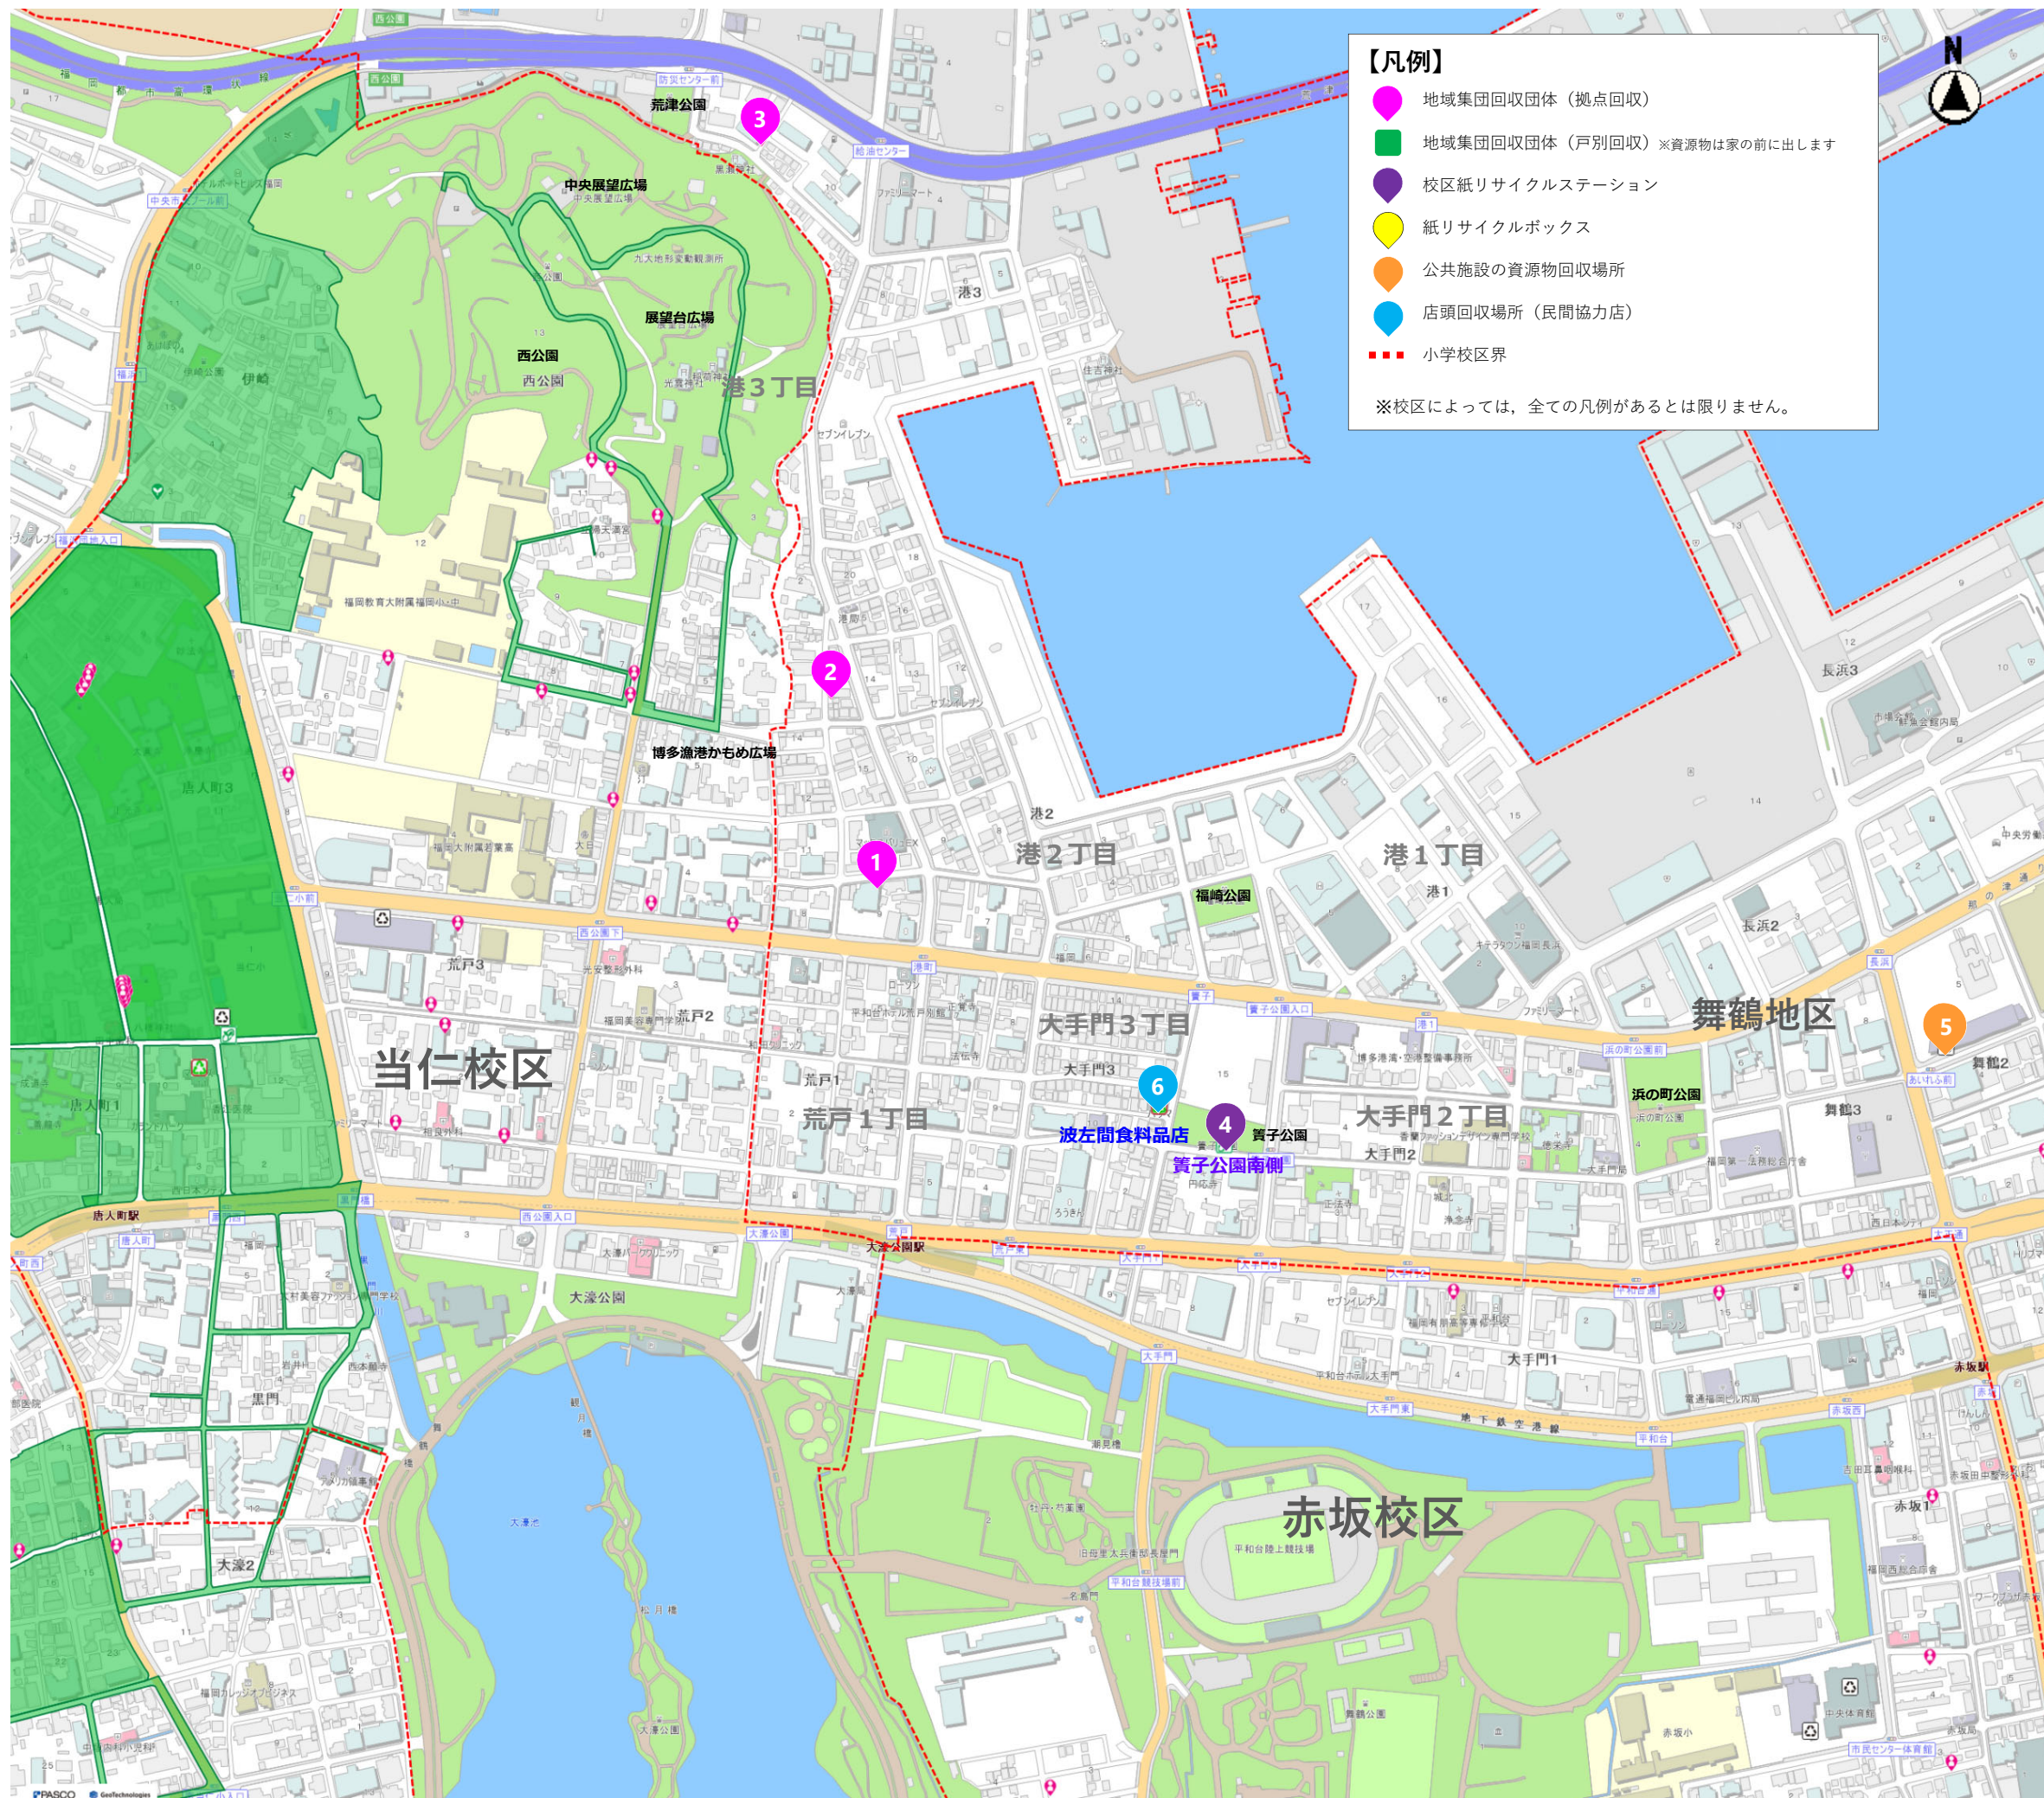

箕子地区

資源物回収場所 早わかりマップ

このマップは、一目で資源物の回収場所が分かるように、校区内の資源物回収団体や回収日時等を掲載しています。

マップに掲載している回収場所は、誰でも利用できるよ！
利用しやすいところに出してね！

福岡市内全域の回収場所は「福岡市Webマップ」で調べることができます。

QRコードを読み取って、住所などから検索！

【問い合わせ先】

中央区生活環境課 TEL092-718-1092
環境局ごみ減量推進課 TEL092-711-4039

【凡例】

- 地域集団回収団体（拠点回収）
- 地域集団回収団体（戸別回収）※資源物は家の前に出します
- 校区紙リサイクルステーション
- 紙リサイクルボックス
- 公共施設の資源物回収場所
- 店頭回収場所（民間協力店）
- - - 小学校区界

※校区によっては、全ての凡例があるとは限りません。