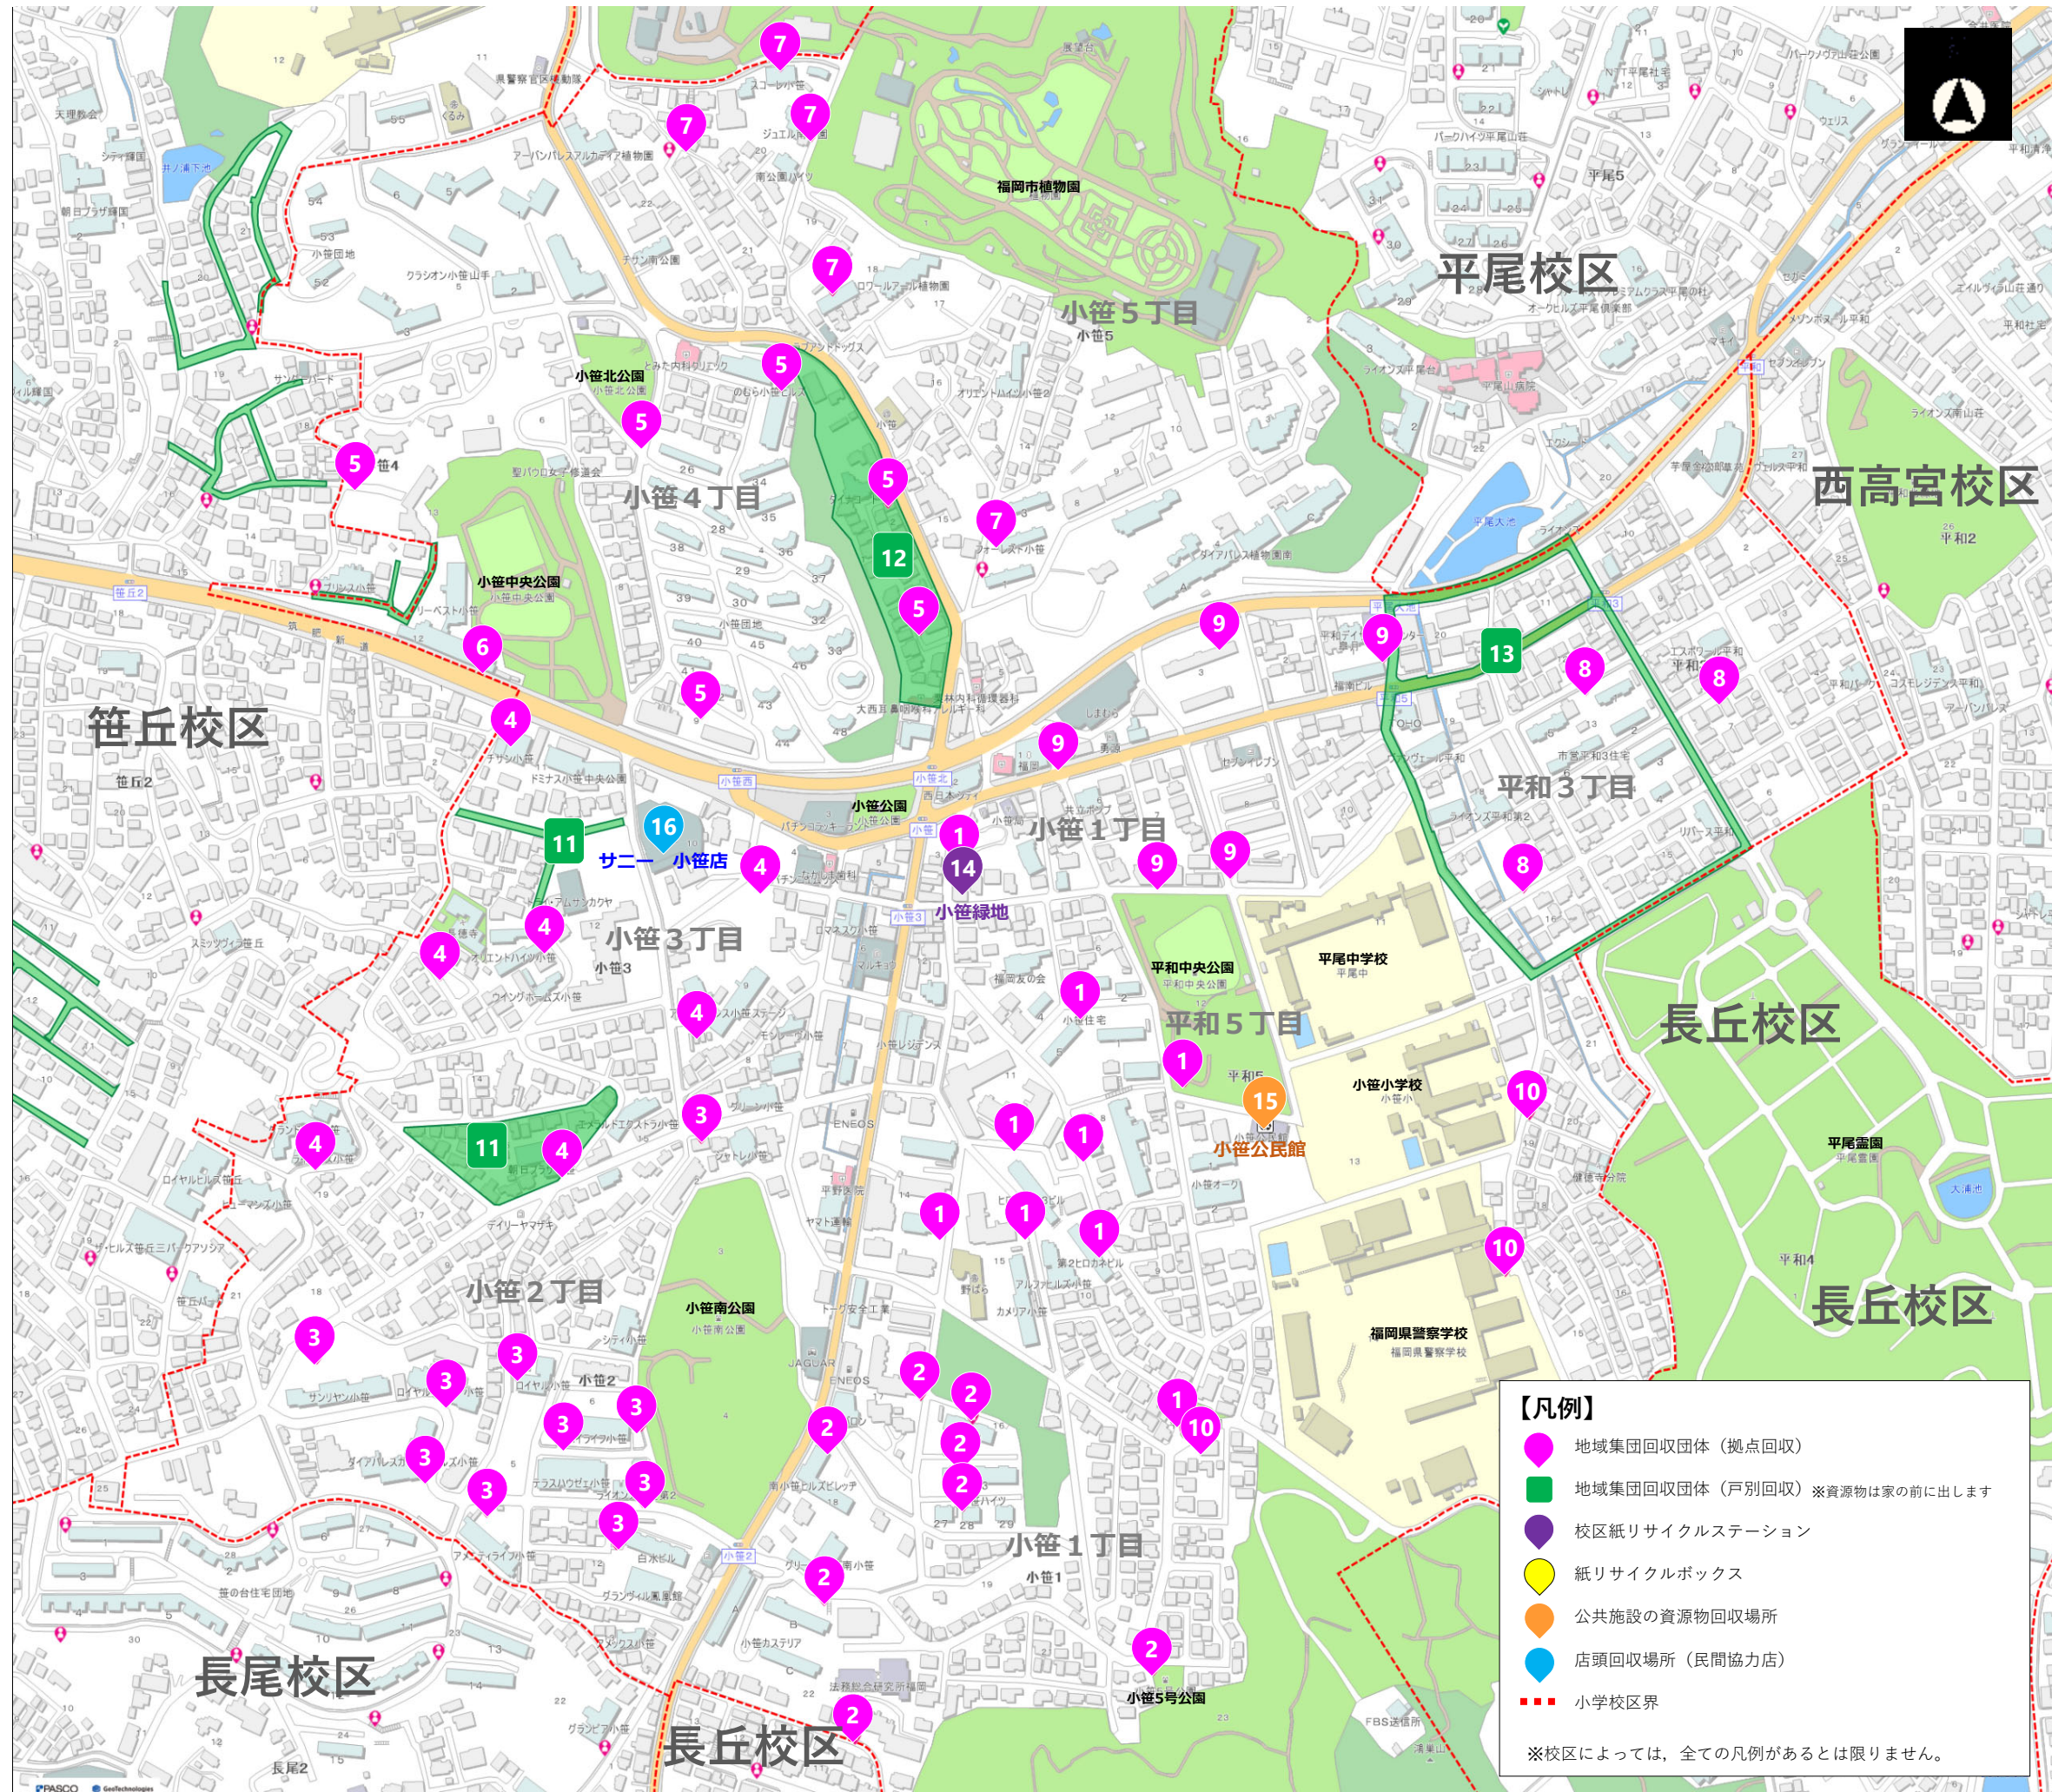

小笹校区

資源物回収場所 早わかりマップ

このマップは、一目で資源物の回収場所が分かるように、校区内の資源物回収団体や回収日時等を掲載しています。

マップに掲載している回収場所は、誰でも利用できるよ！
利用しやすいところに出してね！

福岡市内全域の回収場所は「福岡市Webまっぷ」で調べることができます。
QRコードを読み取って、住所などから検索！

【問い合わせ先】
中央区生活環境課 TEL092-718-1092
環境局ごみ減量推進課 TEL092-711-4039

- 【凡例】
- 地域集団回収団体（拠点回収）
 - 地域集団回収団体（戸別回収）※資源物は家の前に出します
 - 校区紙リサイクルステーション
 - 紙リサイクルボックス
 - 公共施設の資源物回収場所
 - 店頭回収場所（民間協力店）
 - 小学校区界
- ※校区によっては、全ての凡例があるとは限りません。