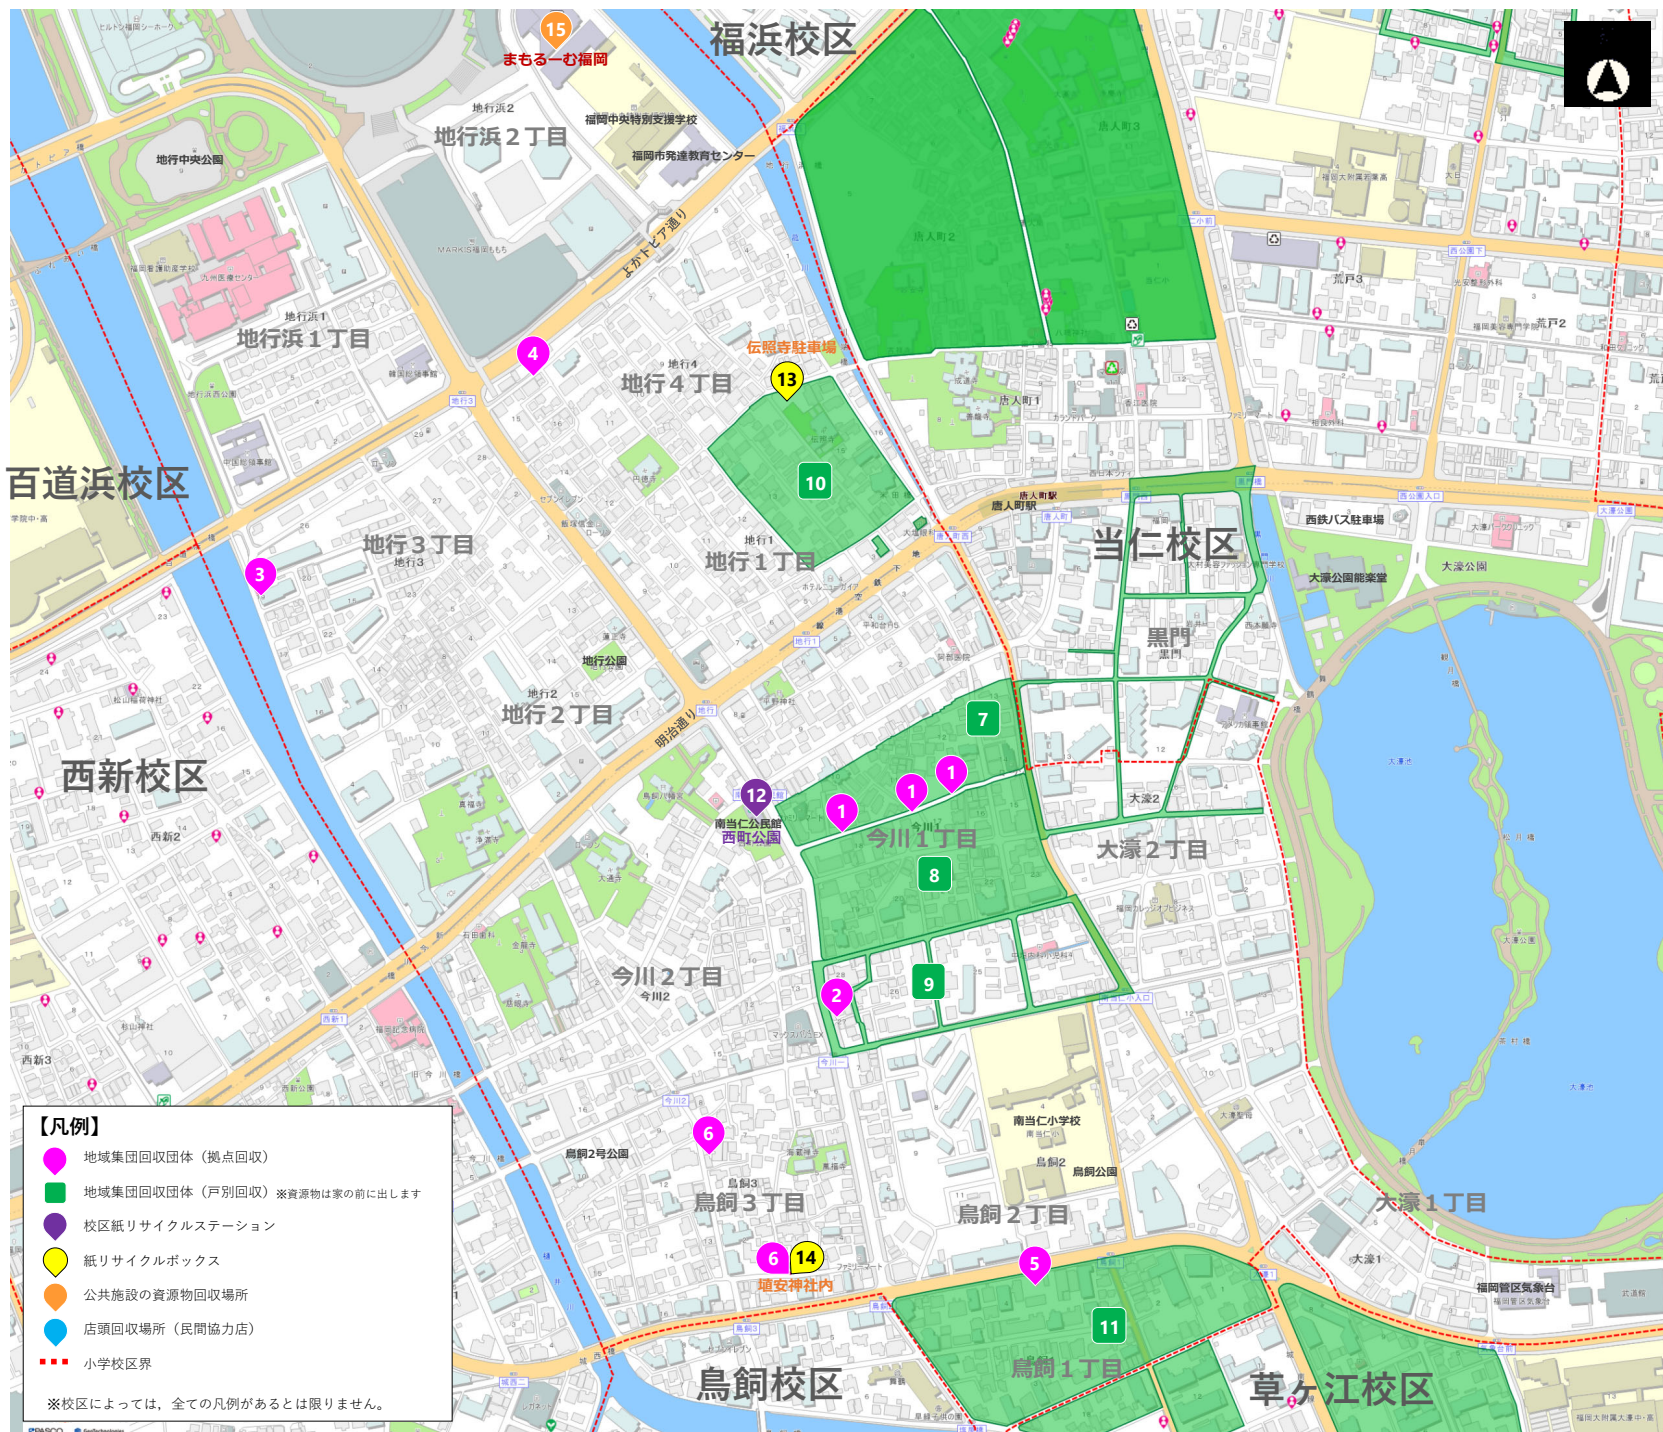

# 南当仁校区

## 資源物回収場所 早わかりマップ

このマップは、一目で資源物の回収場所が分かるように、校区内の資源物回収団体や回収日時等を掲載しています。

マップに掲載している回収場所は、誰でも利用できるよ！  
利用しやすいところに出してね！

福岡市内全域の回収場所は「福岡市Webまっぷ」  
で調べることができます。

QRコードを読み取って、住所などから検索！

【問い合わせ先】

中央区生活環境課  
環境局ごみ減量推進課

### 【凡例】

- 地域集団回収団体（拠点回収）
- 地域集団回収団体（戸別回収）※資源物は家の前に出します
- 校区紙リサイクルステーション
- 紙リサイクルボックス
- 公共施設の資源物回収場所
- 店頭回収場所（民間協力店）
- 小学校区界

※校区によっては、全ての凡例があるとは限りません。