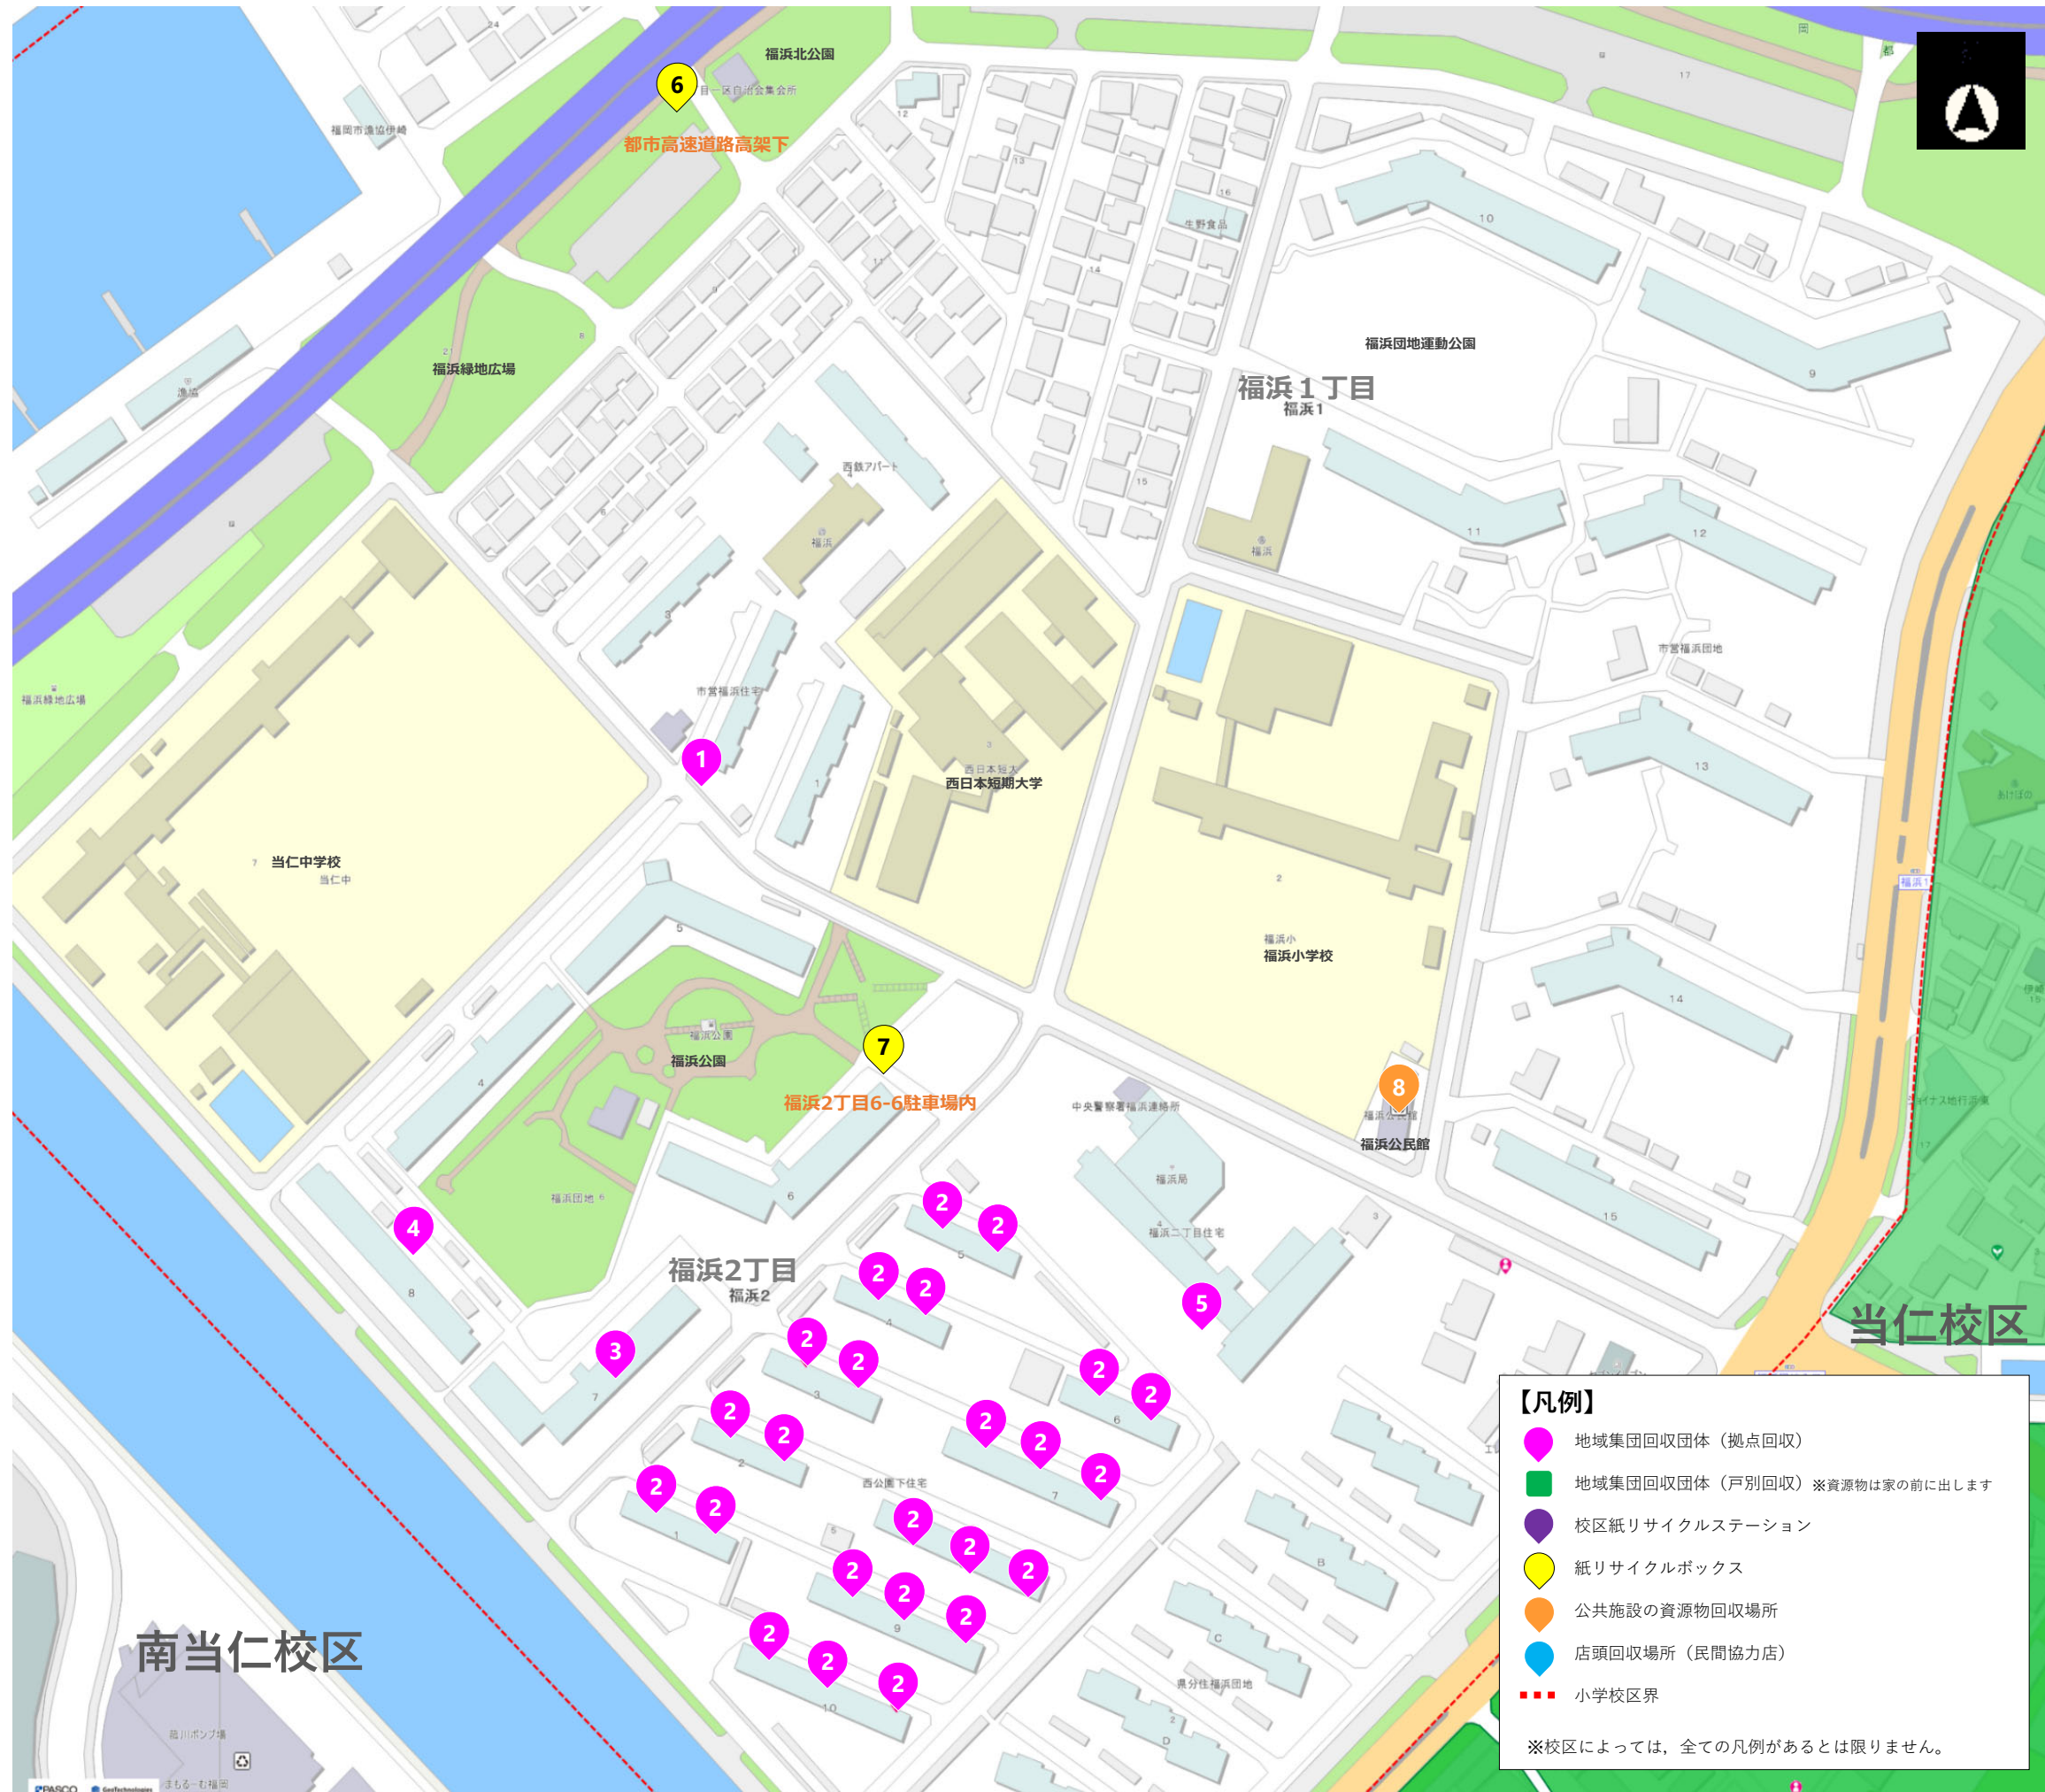

【凡例】

- 地域集団回収団体（拠点回収）
- 地域集団回収団体（戸別回収）※資源物は家の前に出します
- 校区紙リサイクルステーション
- 紙リサイクルボックス
- 公共施設の資源物回収場所
- 店頭回収場所（民間協力店）
- --- 小学校区界

※校区によっては、全ての凡例があるとは限りません。