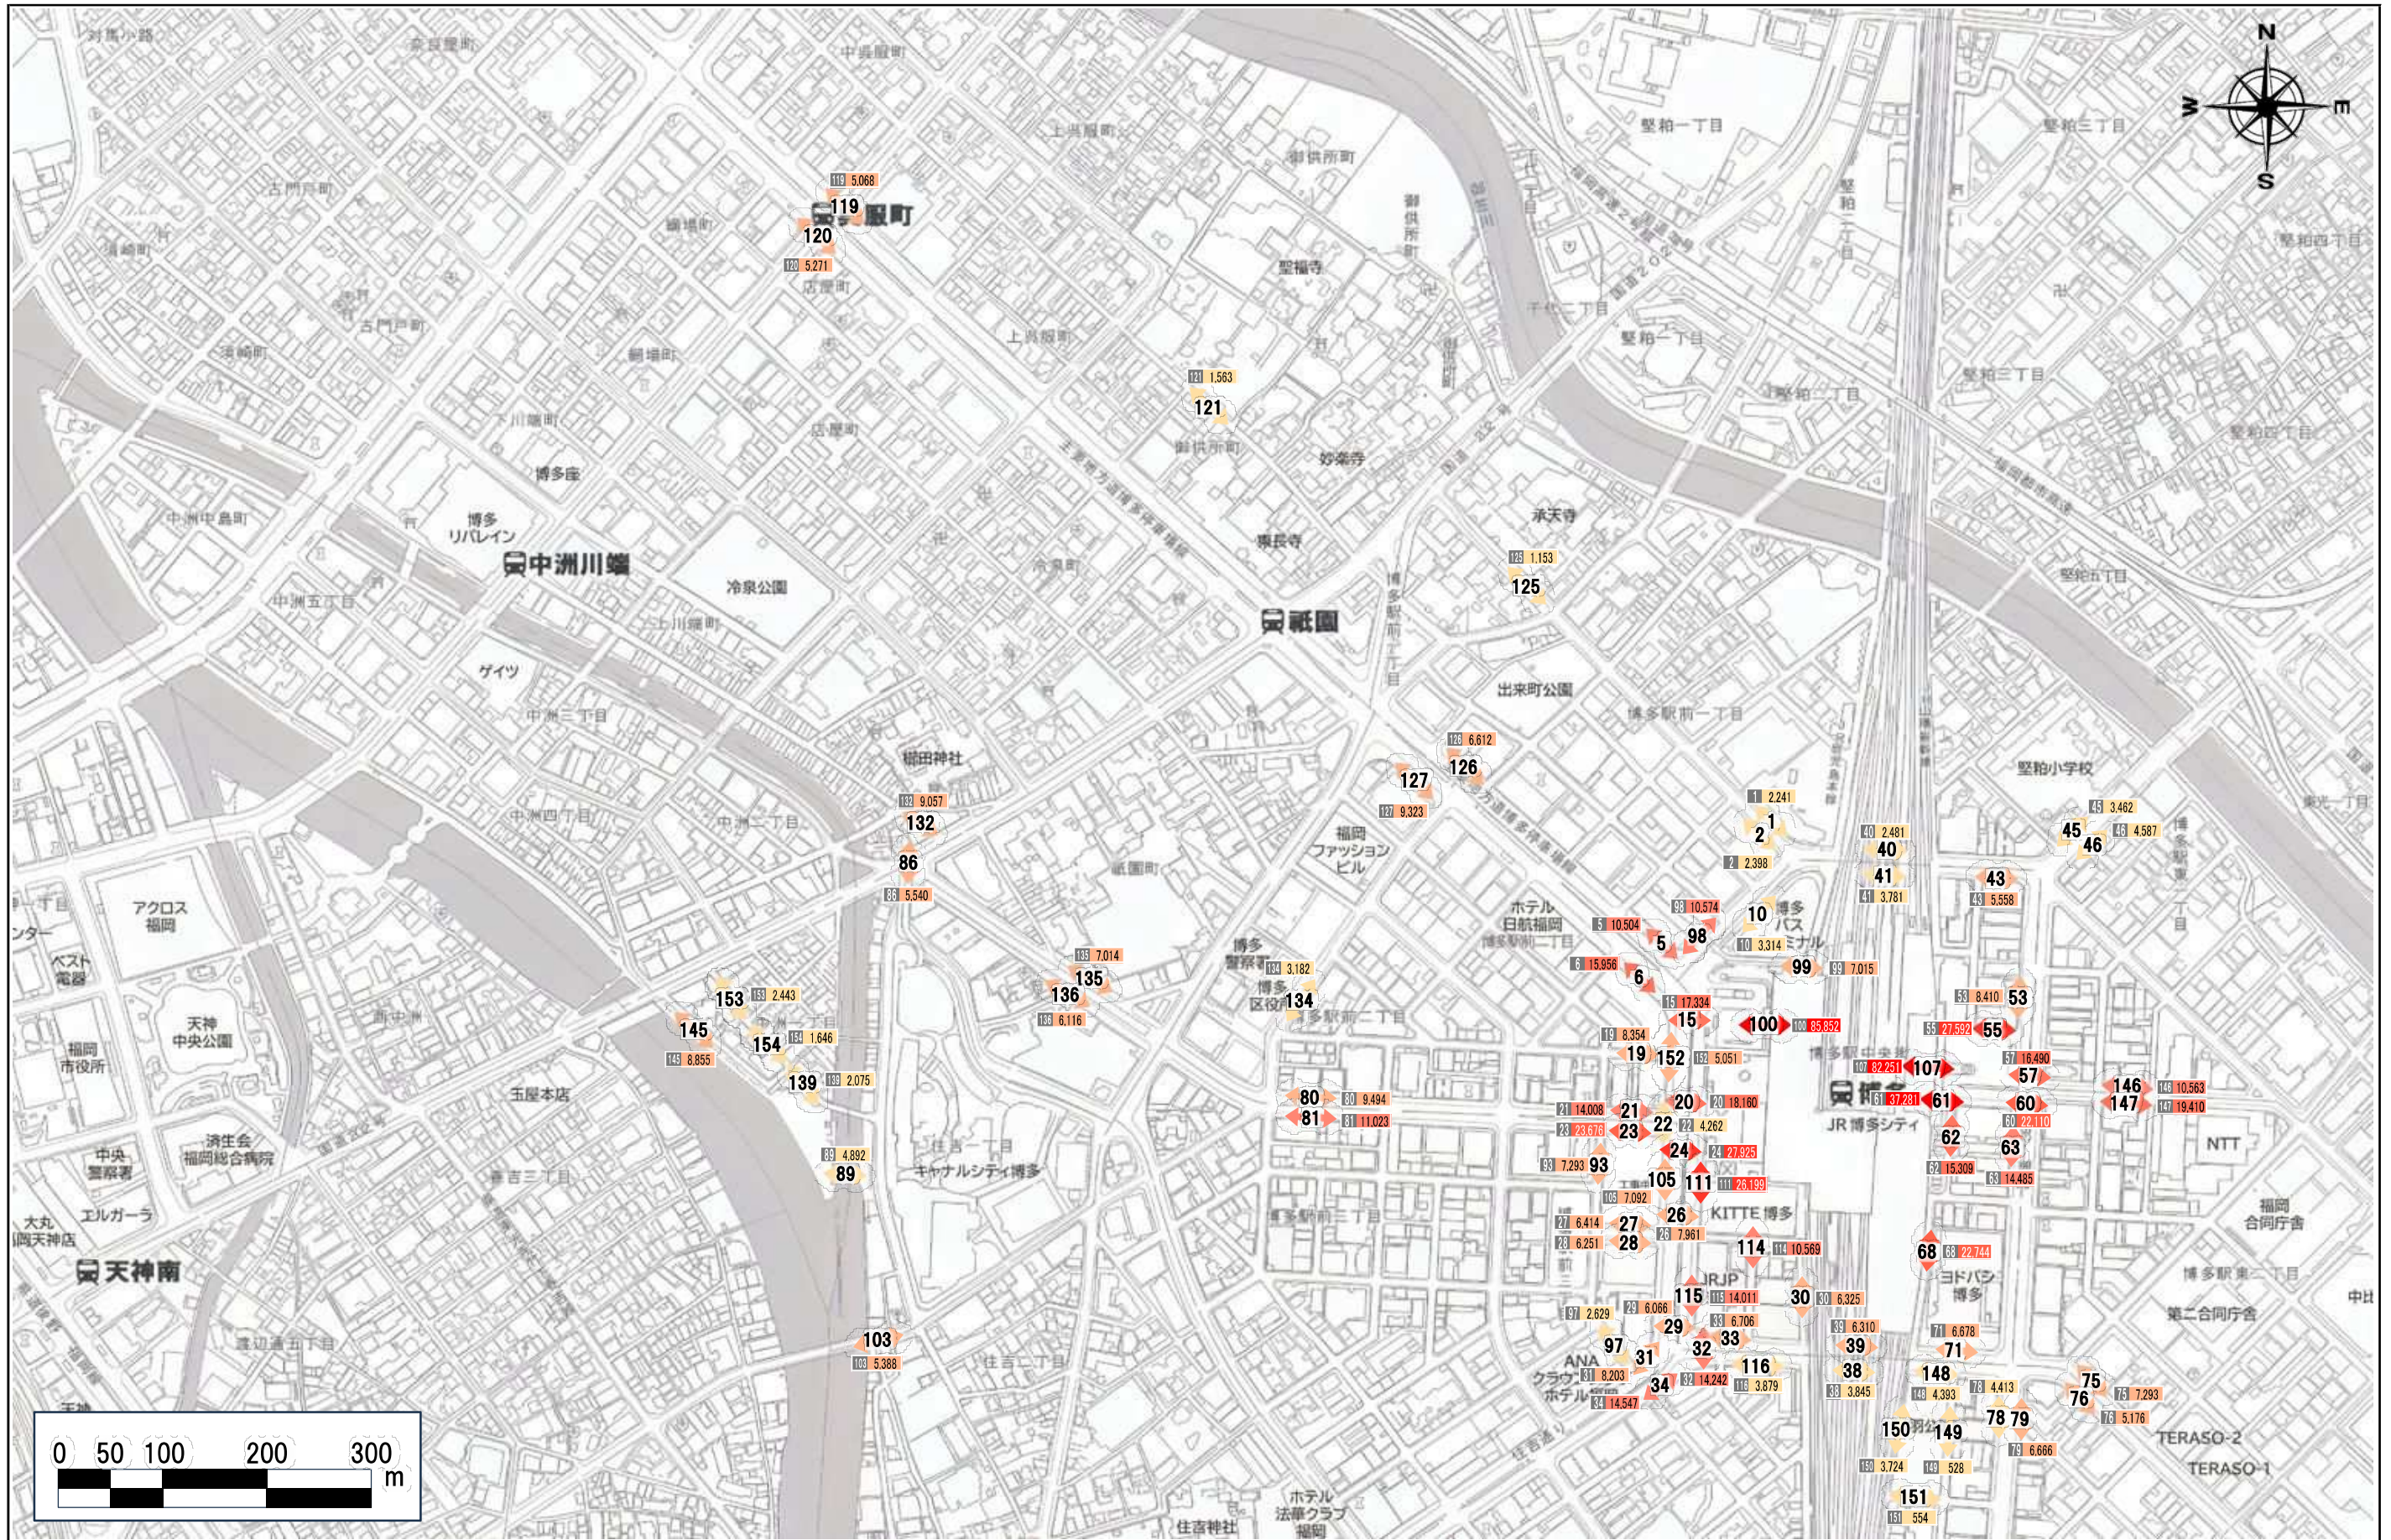

■R06:博多駅周辺地区(地上)歩行者通行量【平日】(7:00~20:00)

<単位:人>

■R06:博多駅周辺地区(博多駅上空デッキ部分)歩行者通行量【平日】(7:00~20:00)

<単位:人>

■R06: 博多駅周辺地区(地上)歩行者通行量【休日】(7:00~20:00)

<単位:人>

■R06:博多駅周辺地区(博多駅上空デッキ部分)歩行者通行量【休日】(7:00~20:00)

<単位:人>