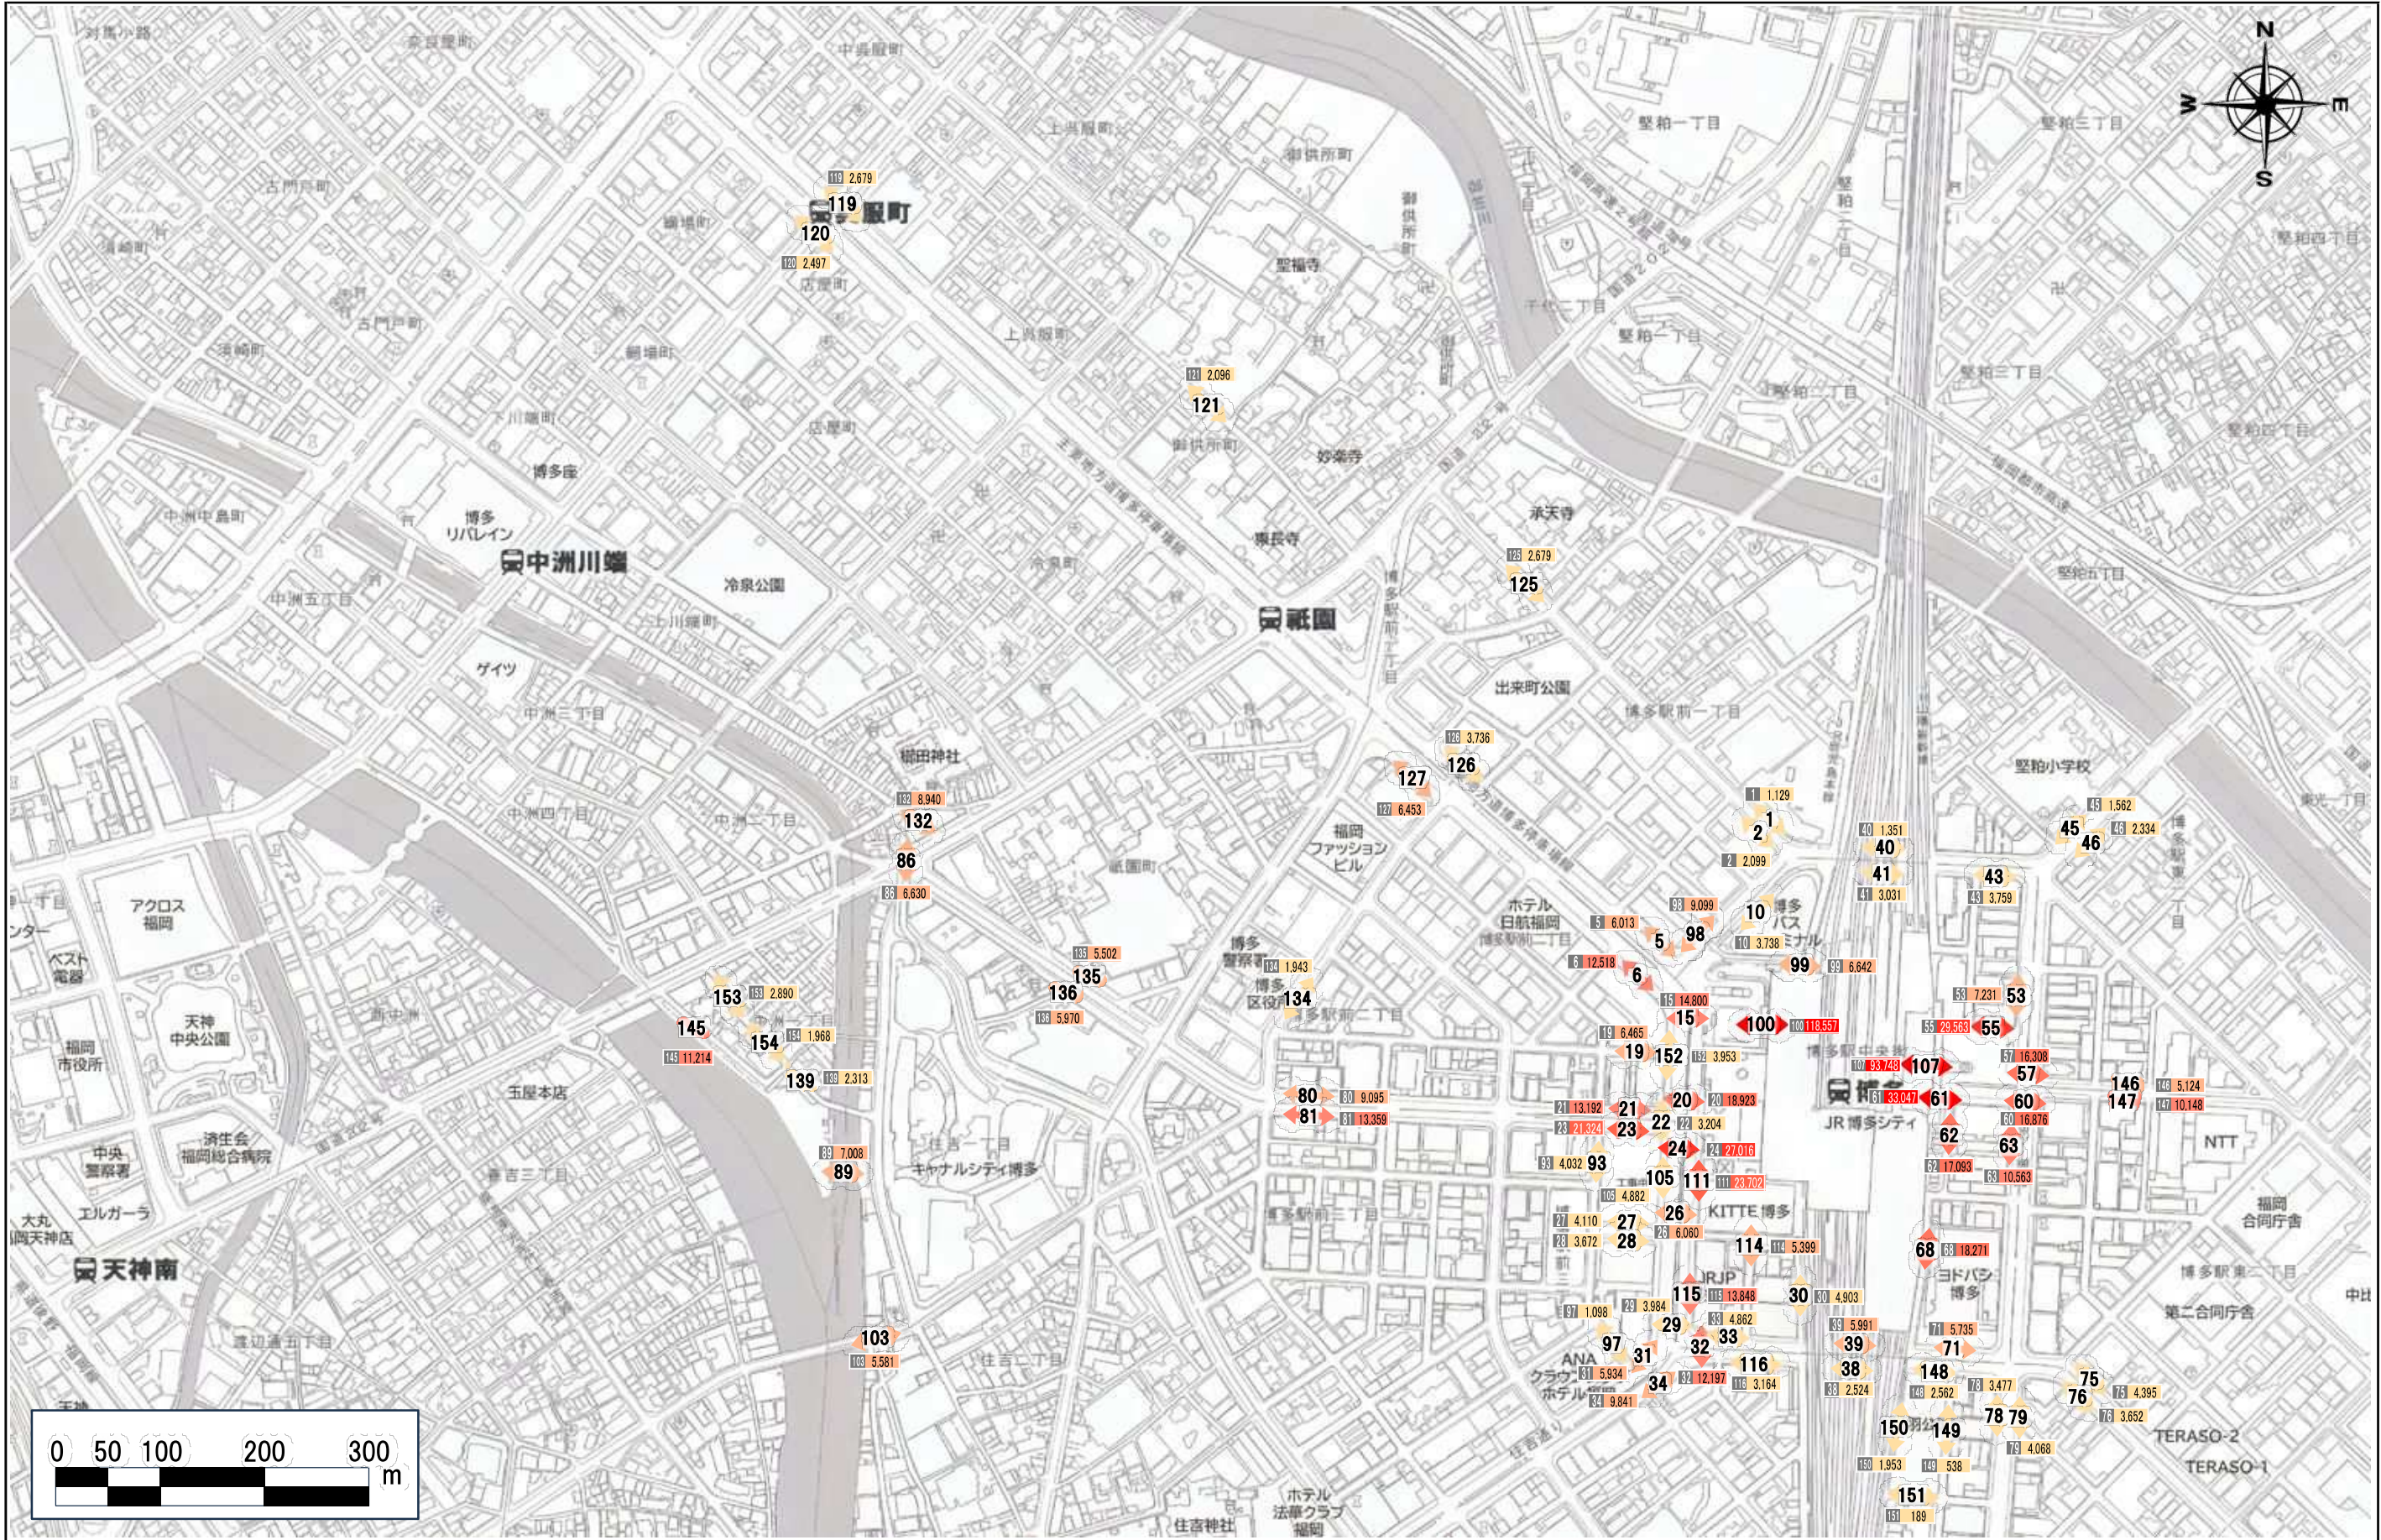

■R06:博多駅周辺地区(地上)歩行者通行量【平日】(7:00~20:00)

<単位:人>

■R06:博多駅周辺地区(博多駅上空デッキ部分)歩行者通行量【平日】(7:00~20:00)

<単位:人>

■R06: 博多駅周辺地区(地上)歩行者通行量【休日】(7:00~20:00)

<単位:人>

■R06:博多駅周辺地区(博多駅上空デッキ部分)歩行者通行量【休日】(7:00~20:00)

<単位:人>