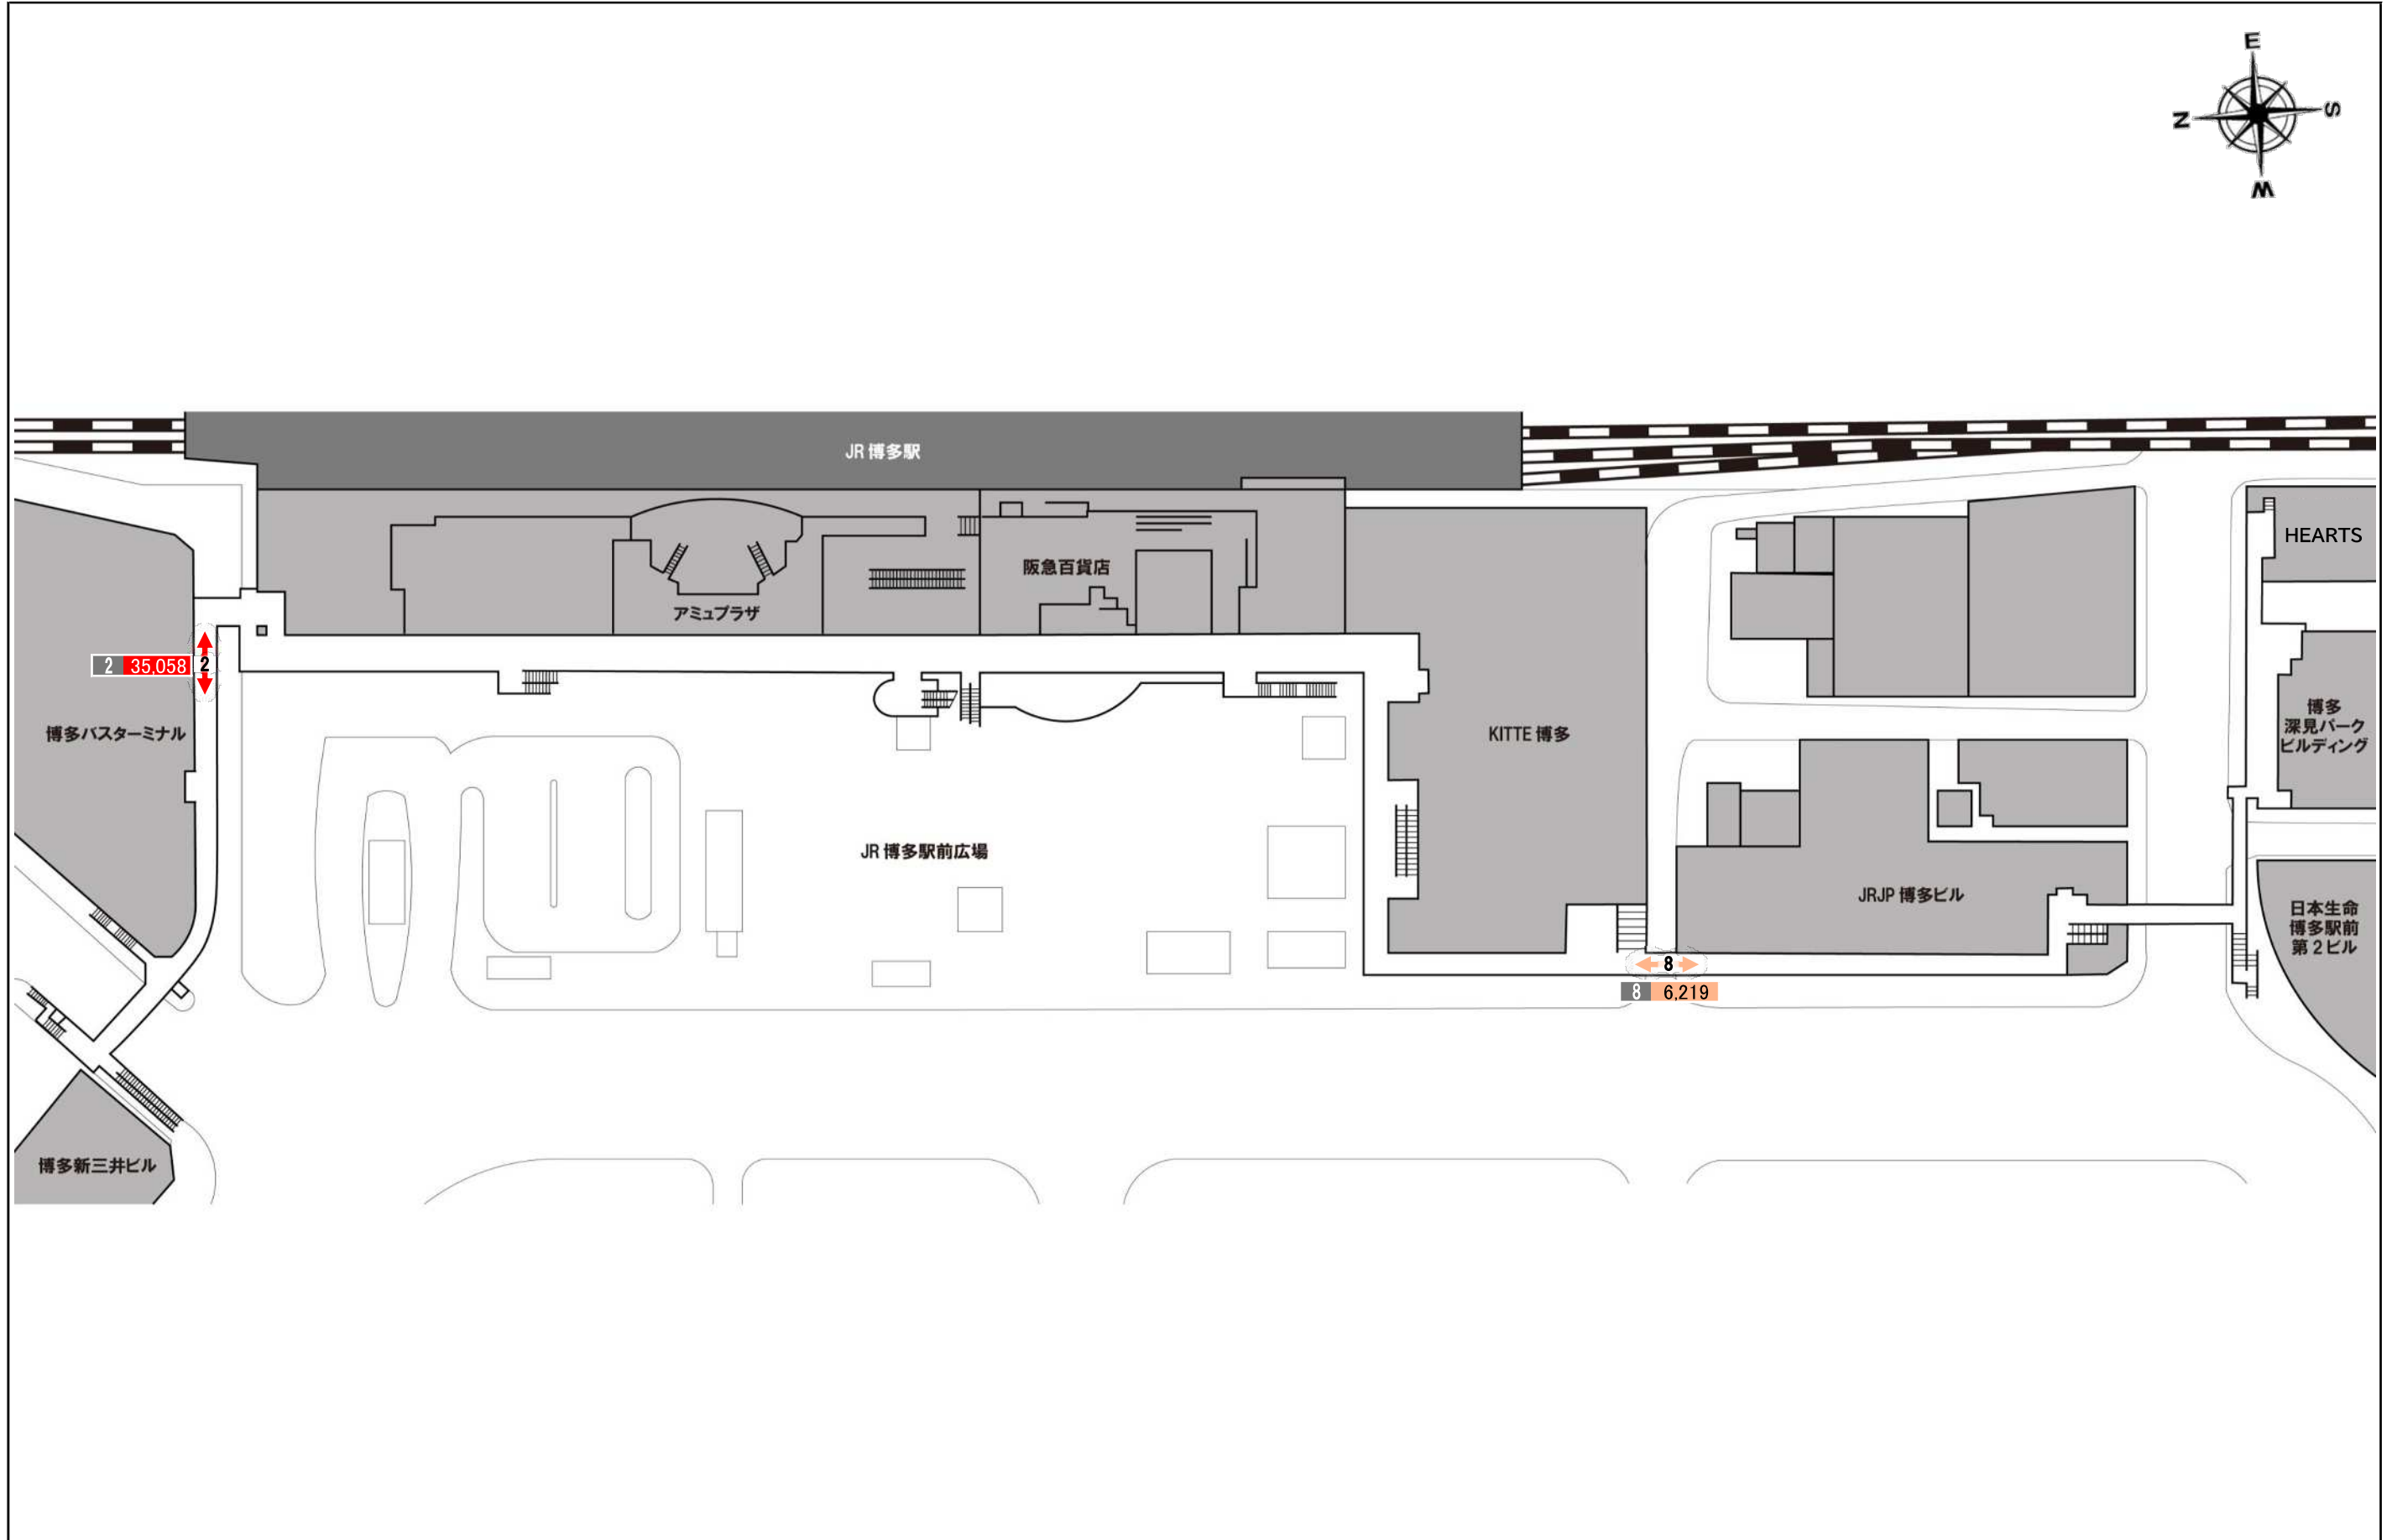

■R06:博多駅周辺地区(地上)歩行者通行量【平日】(7:00~20:00)

<単位:人>

■R06:博多駅周辺地区(博多駅上空デッキ部分)歩行者通行量【平日】(7:00~20:00)

<単位:人>

■R06: 博多駅周辺地区(地上)歩行者通行量【休日】(7:00~20:00)

<単位:人>

■R06:博多駅周辺地区(博多駅上空デッキ部分)歩行者通行量【休日】(7:00~20:00)

<単位:人>