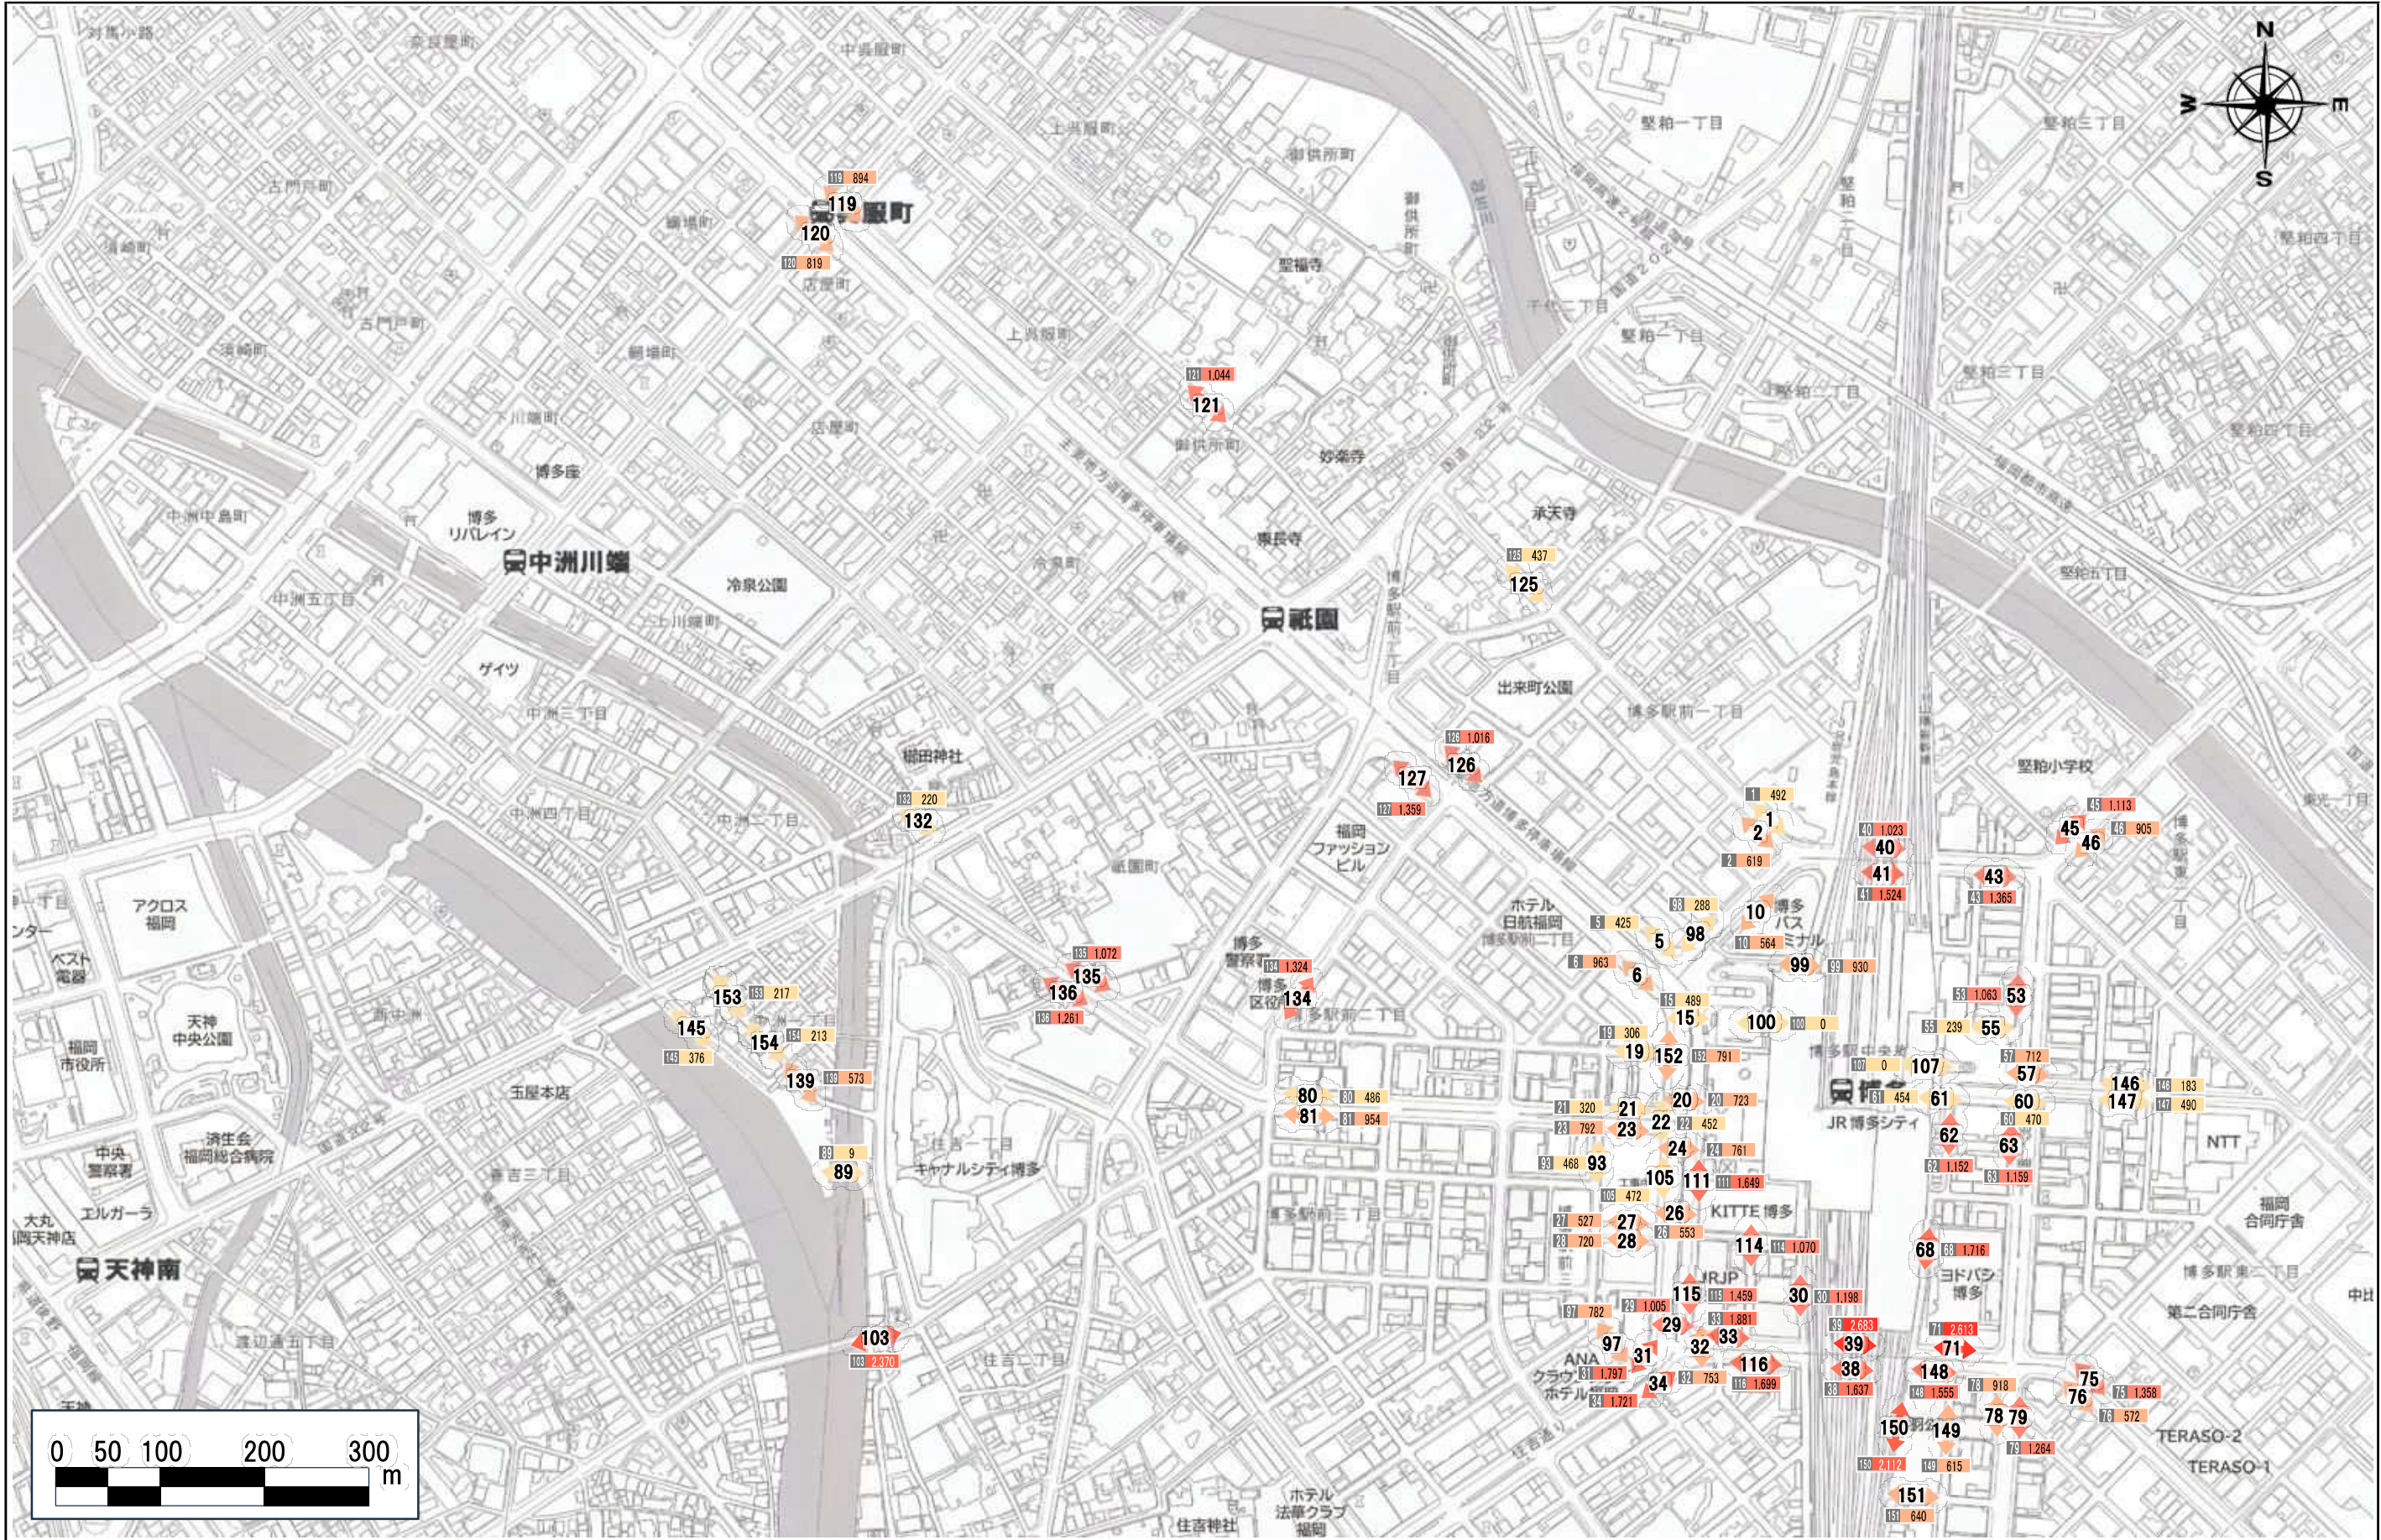

■R06: 博多駅周辺地区 (地上) 自転車通行量【平日】(7:00~20:00)

<単位: 台>

■R06: 博多駅周辺地区(地上) 自転車通行量【休日】(7:00~20:00)

<単位: 台>