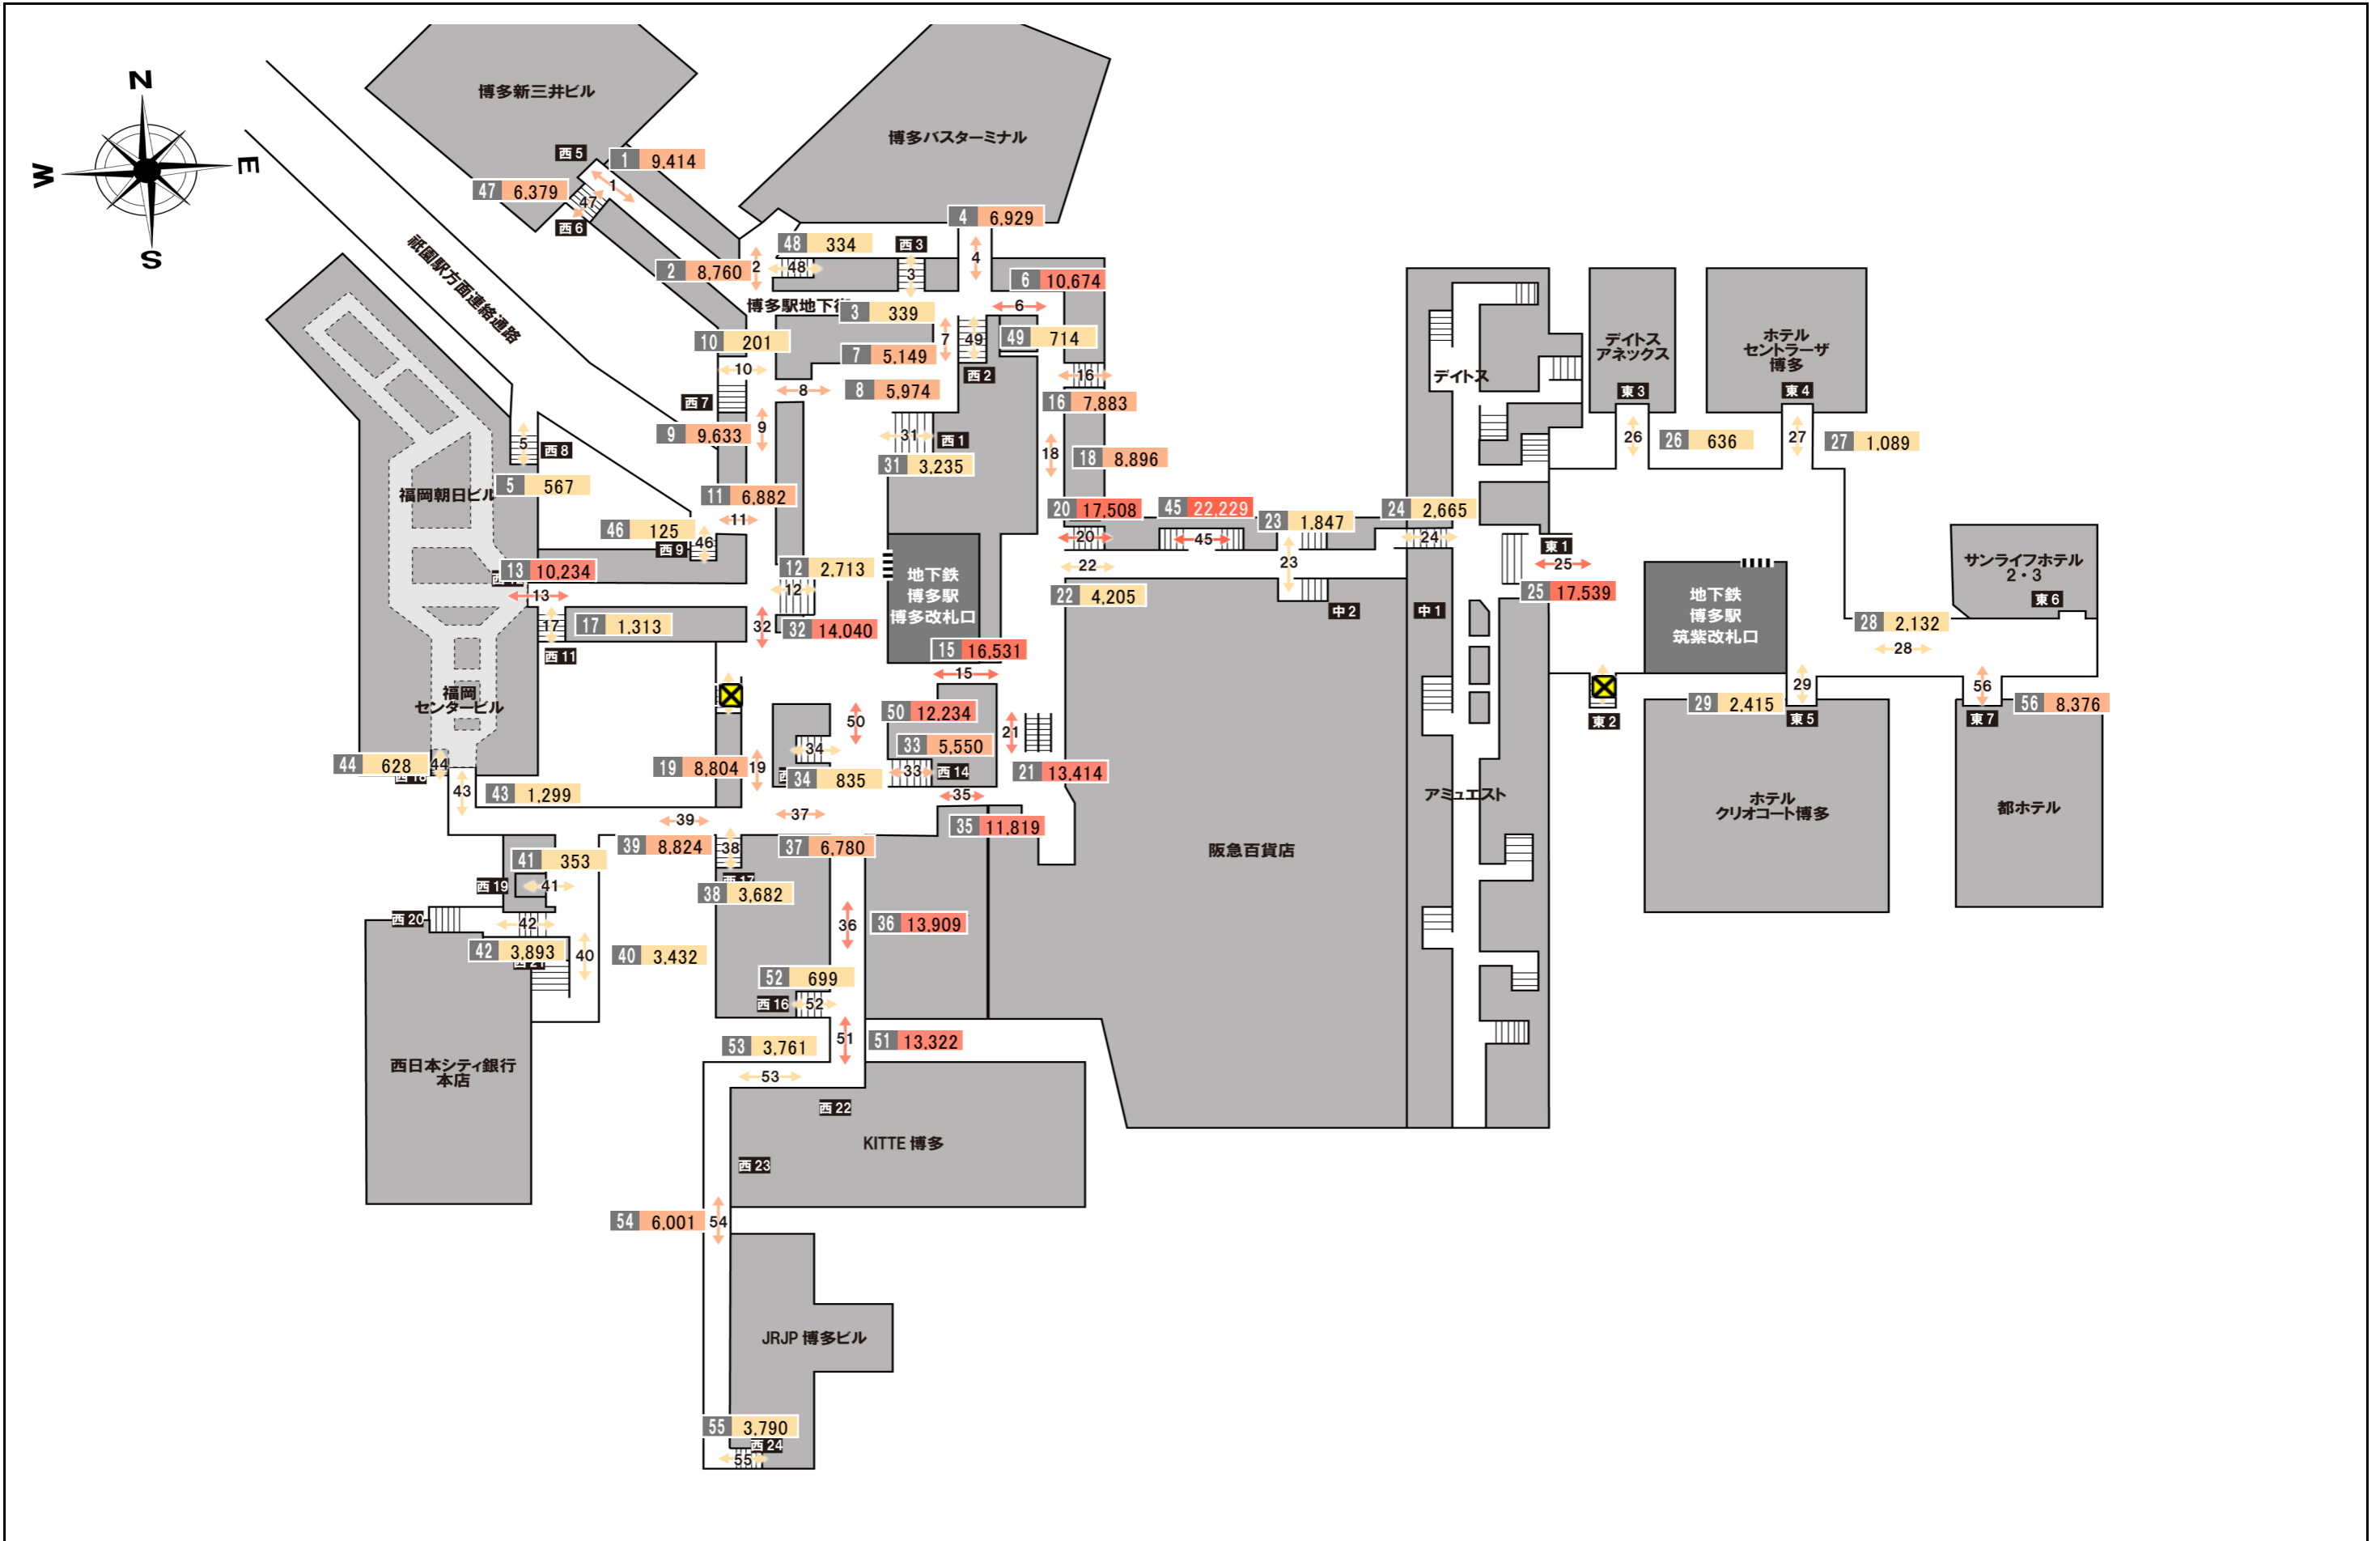

■R03:博多駅周辺地区(地下)歩行者通行量【平日】(7:00~20:00)

<単位:人>

0 5000 10000 15000 20000 25000 30000~

■R03:博多駅周辺地区(地下)歩行者通行量【休日】(7:00~20:00)

<単位:人>