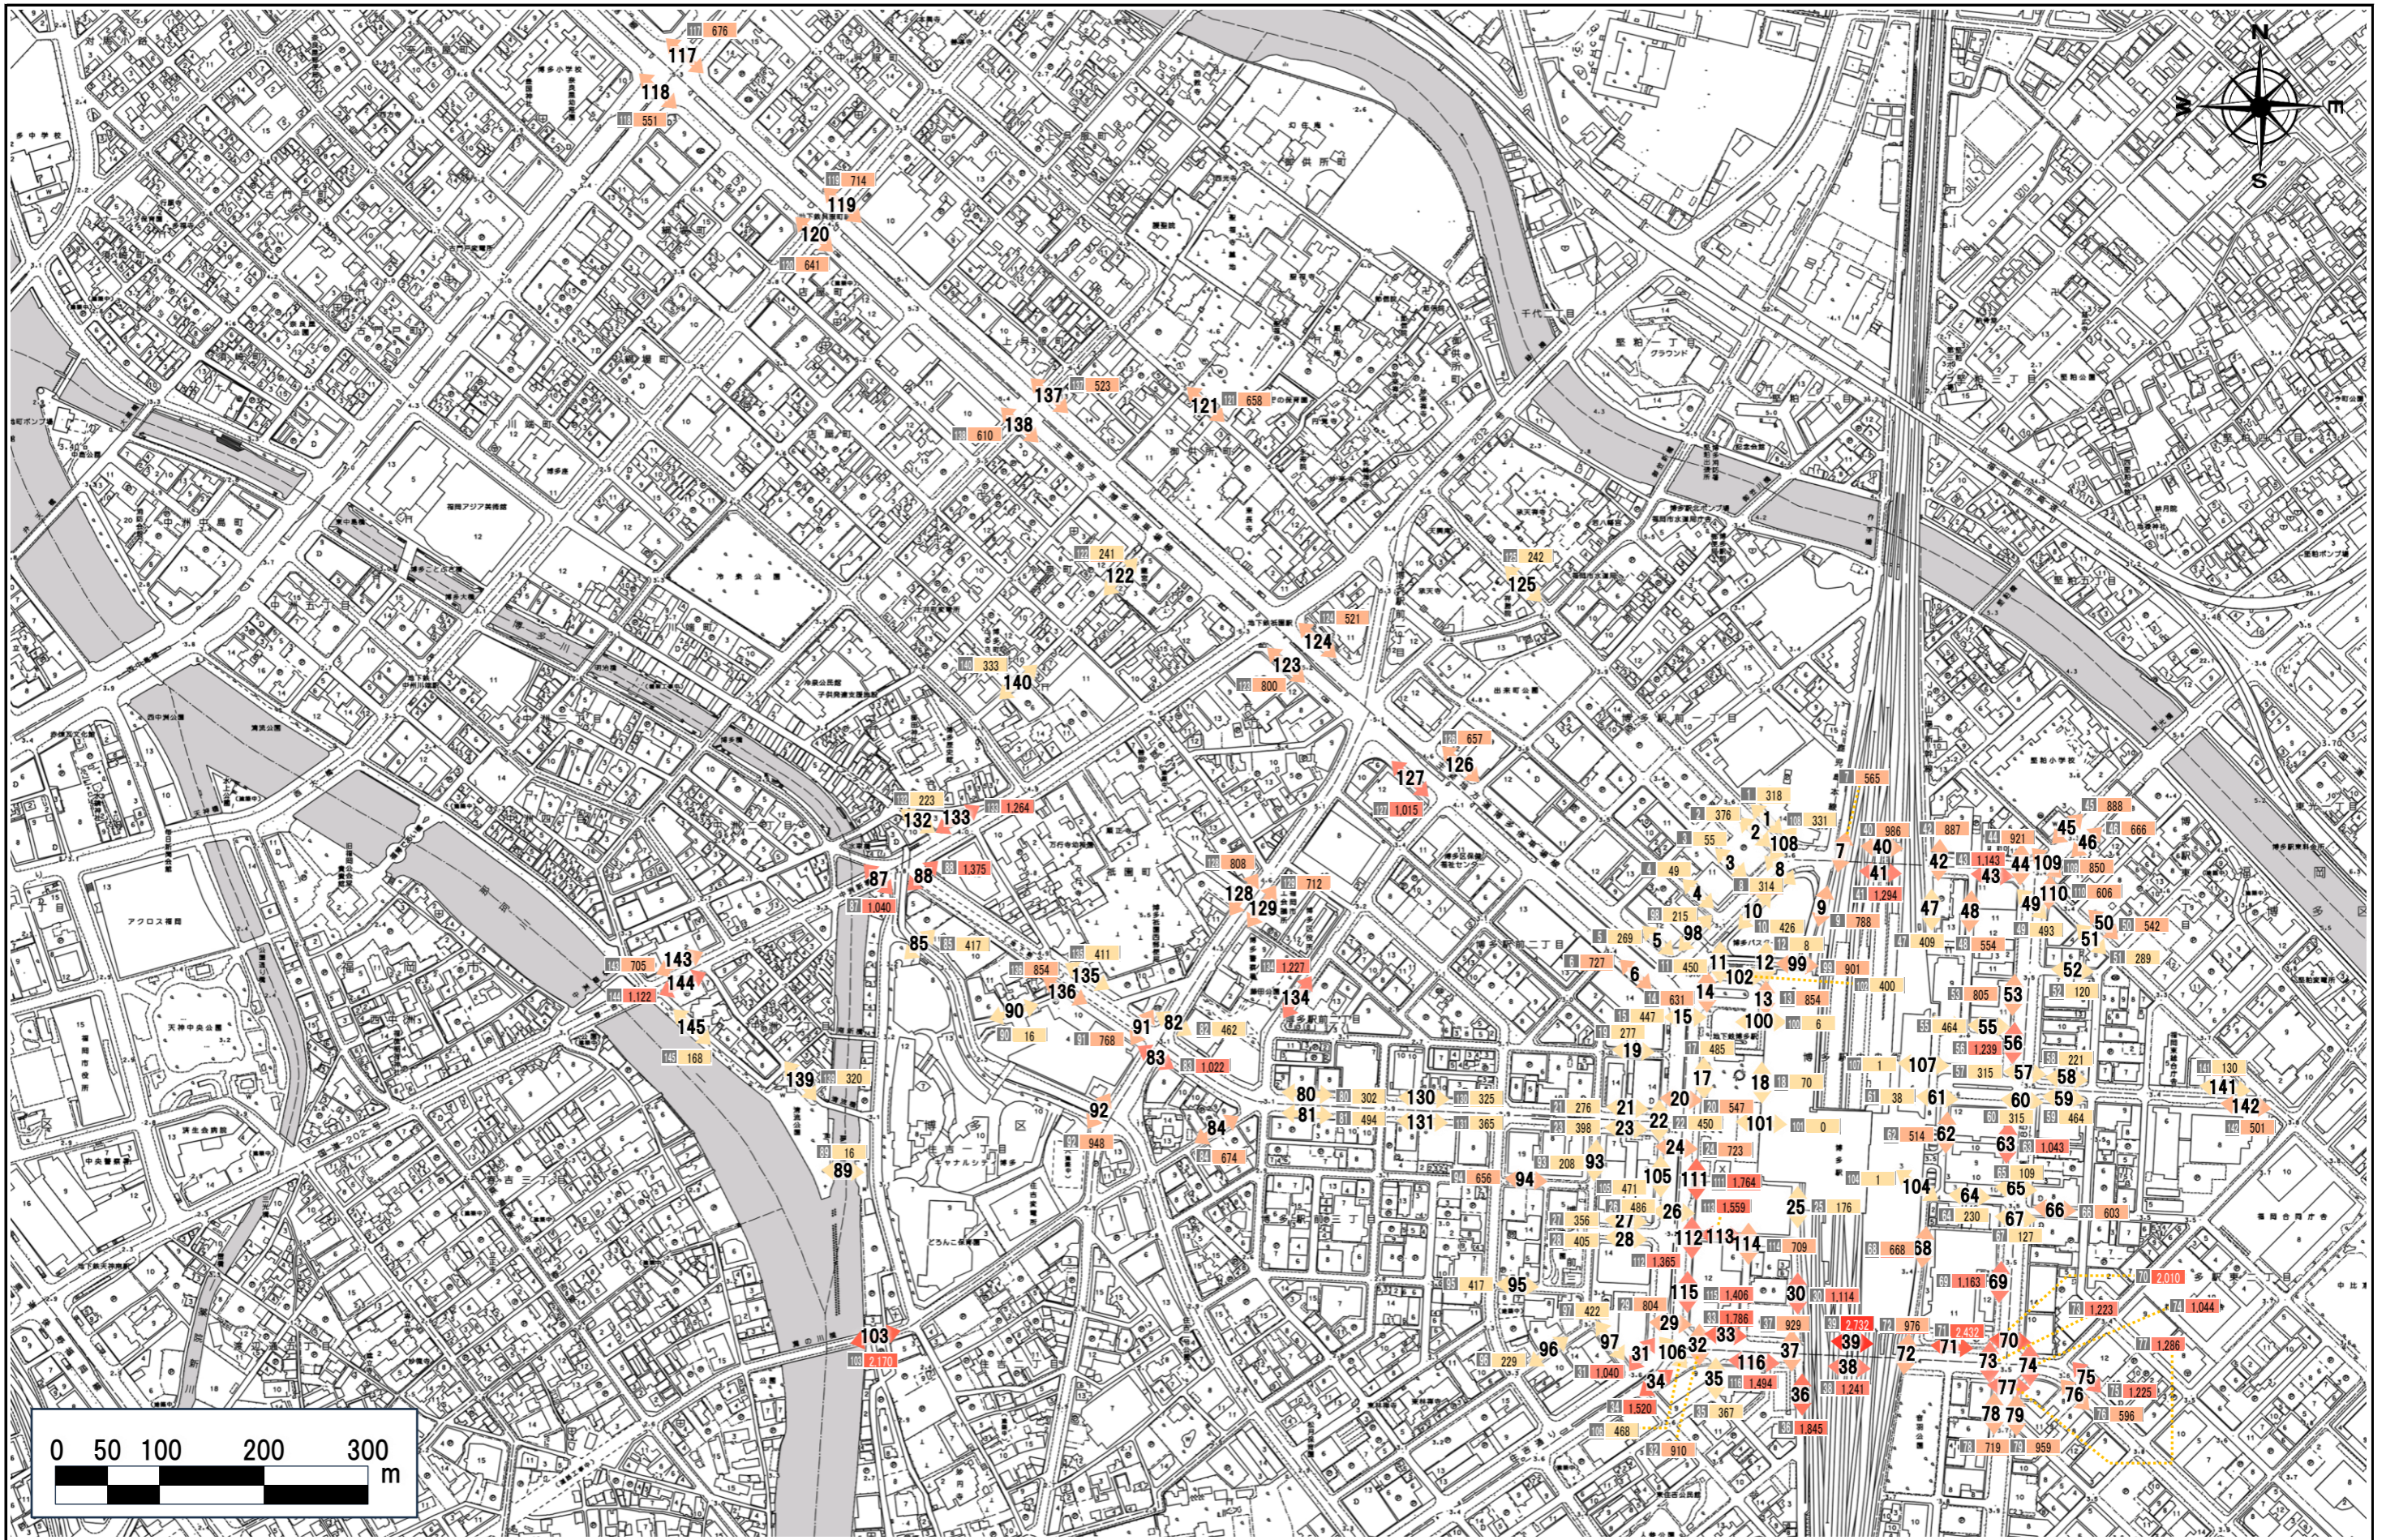

■R03:博多駅周辺地区(地上)自転車通行量【平日】(7:00~20:00)

<単位:台>

■R03:博多駅周辺地区(地上)自転車通行量【休日】(7:00~20:00)

<単位:台>