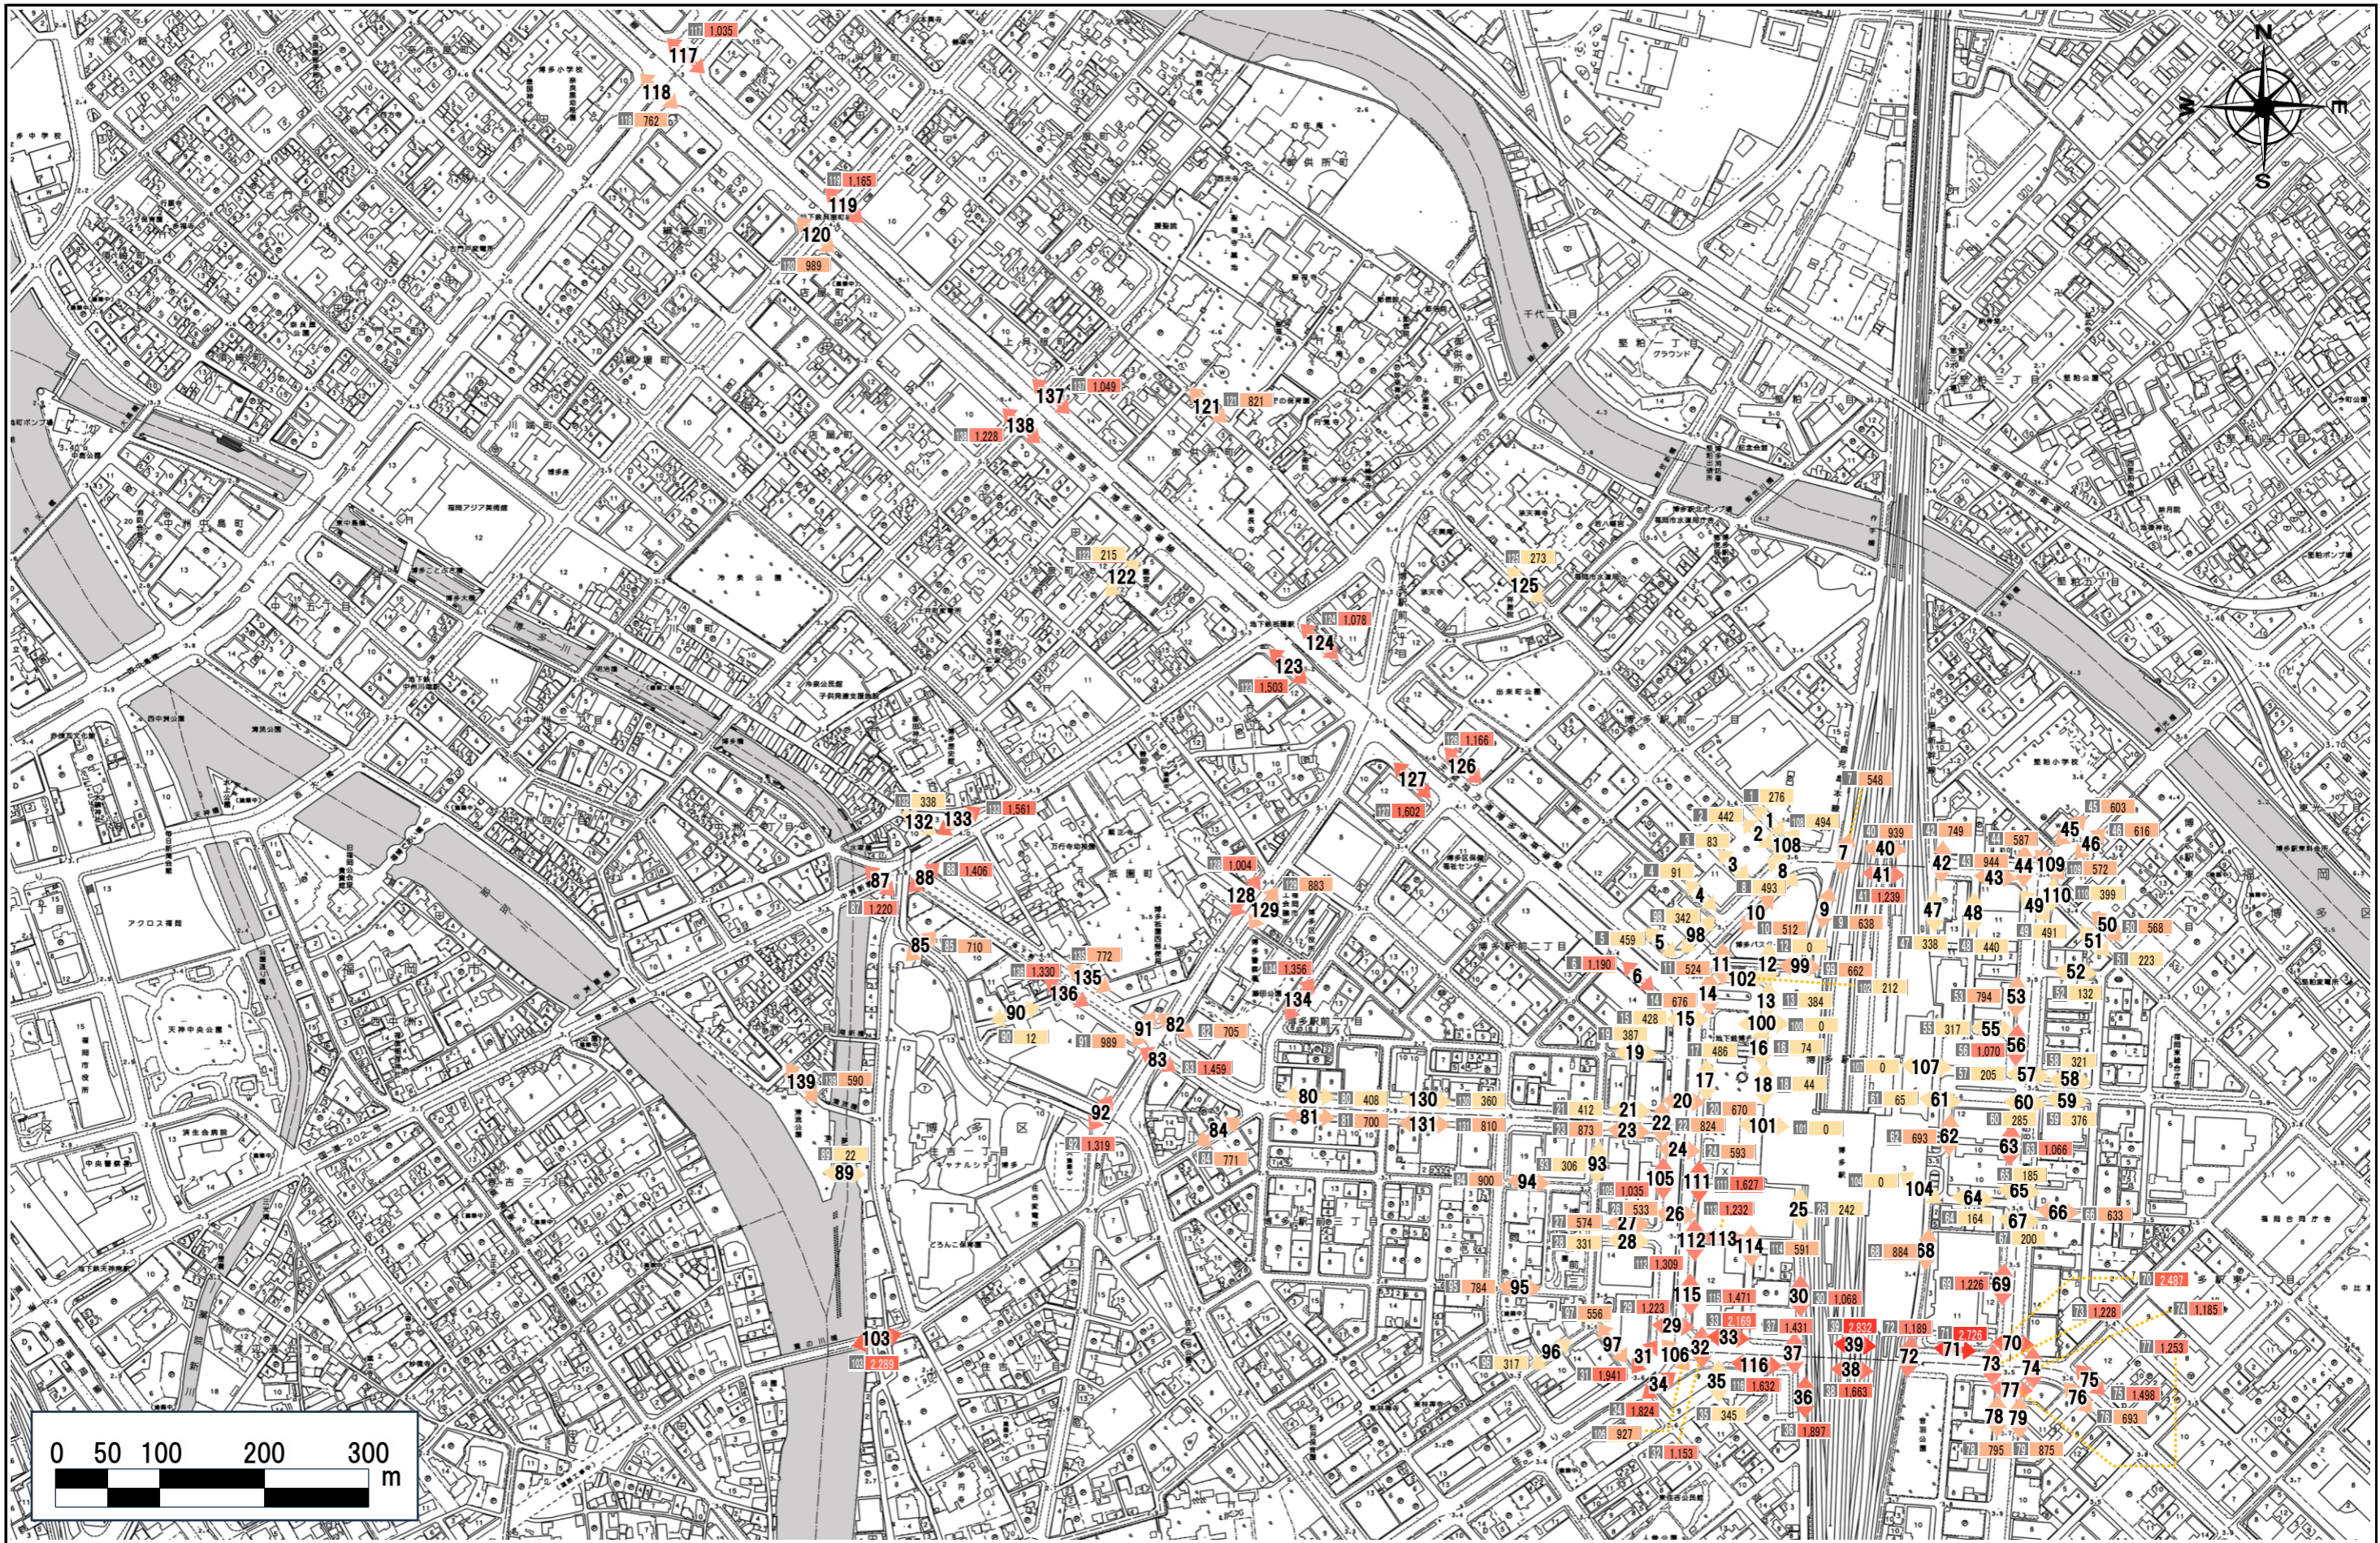

■H28:博多駅周辺地区(地上)自転車通行量【平日】(7:00~20:00)

<単位:台>

■H28:博多駅周辺地区(地上)自転車通行量【休日】(7:00~20:00)

<単位:台>