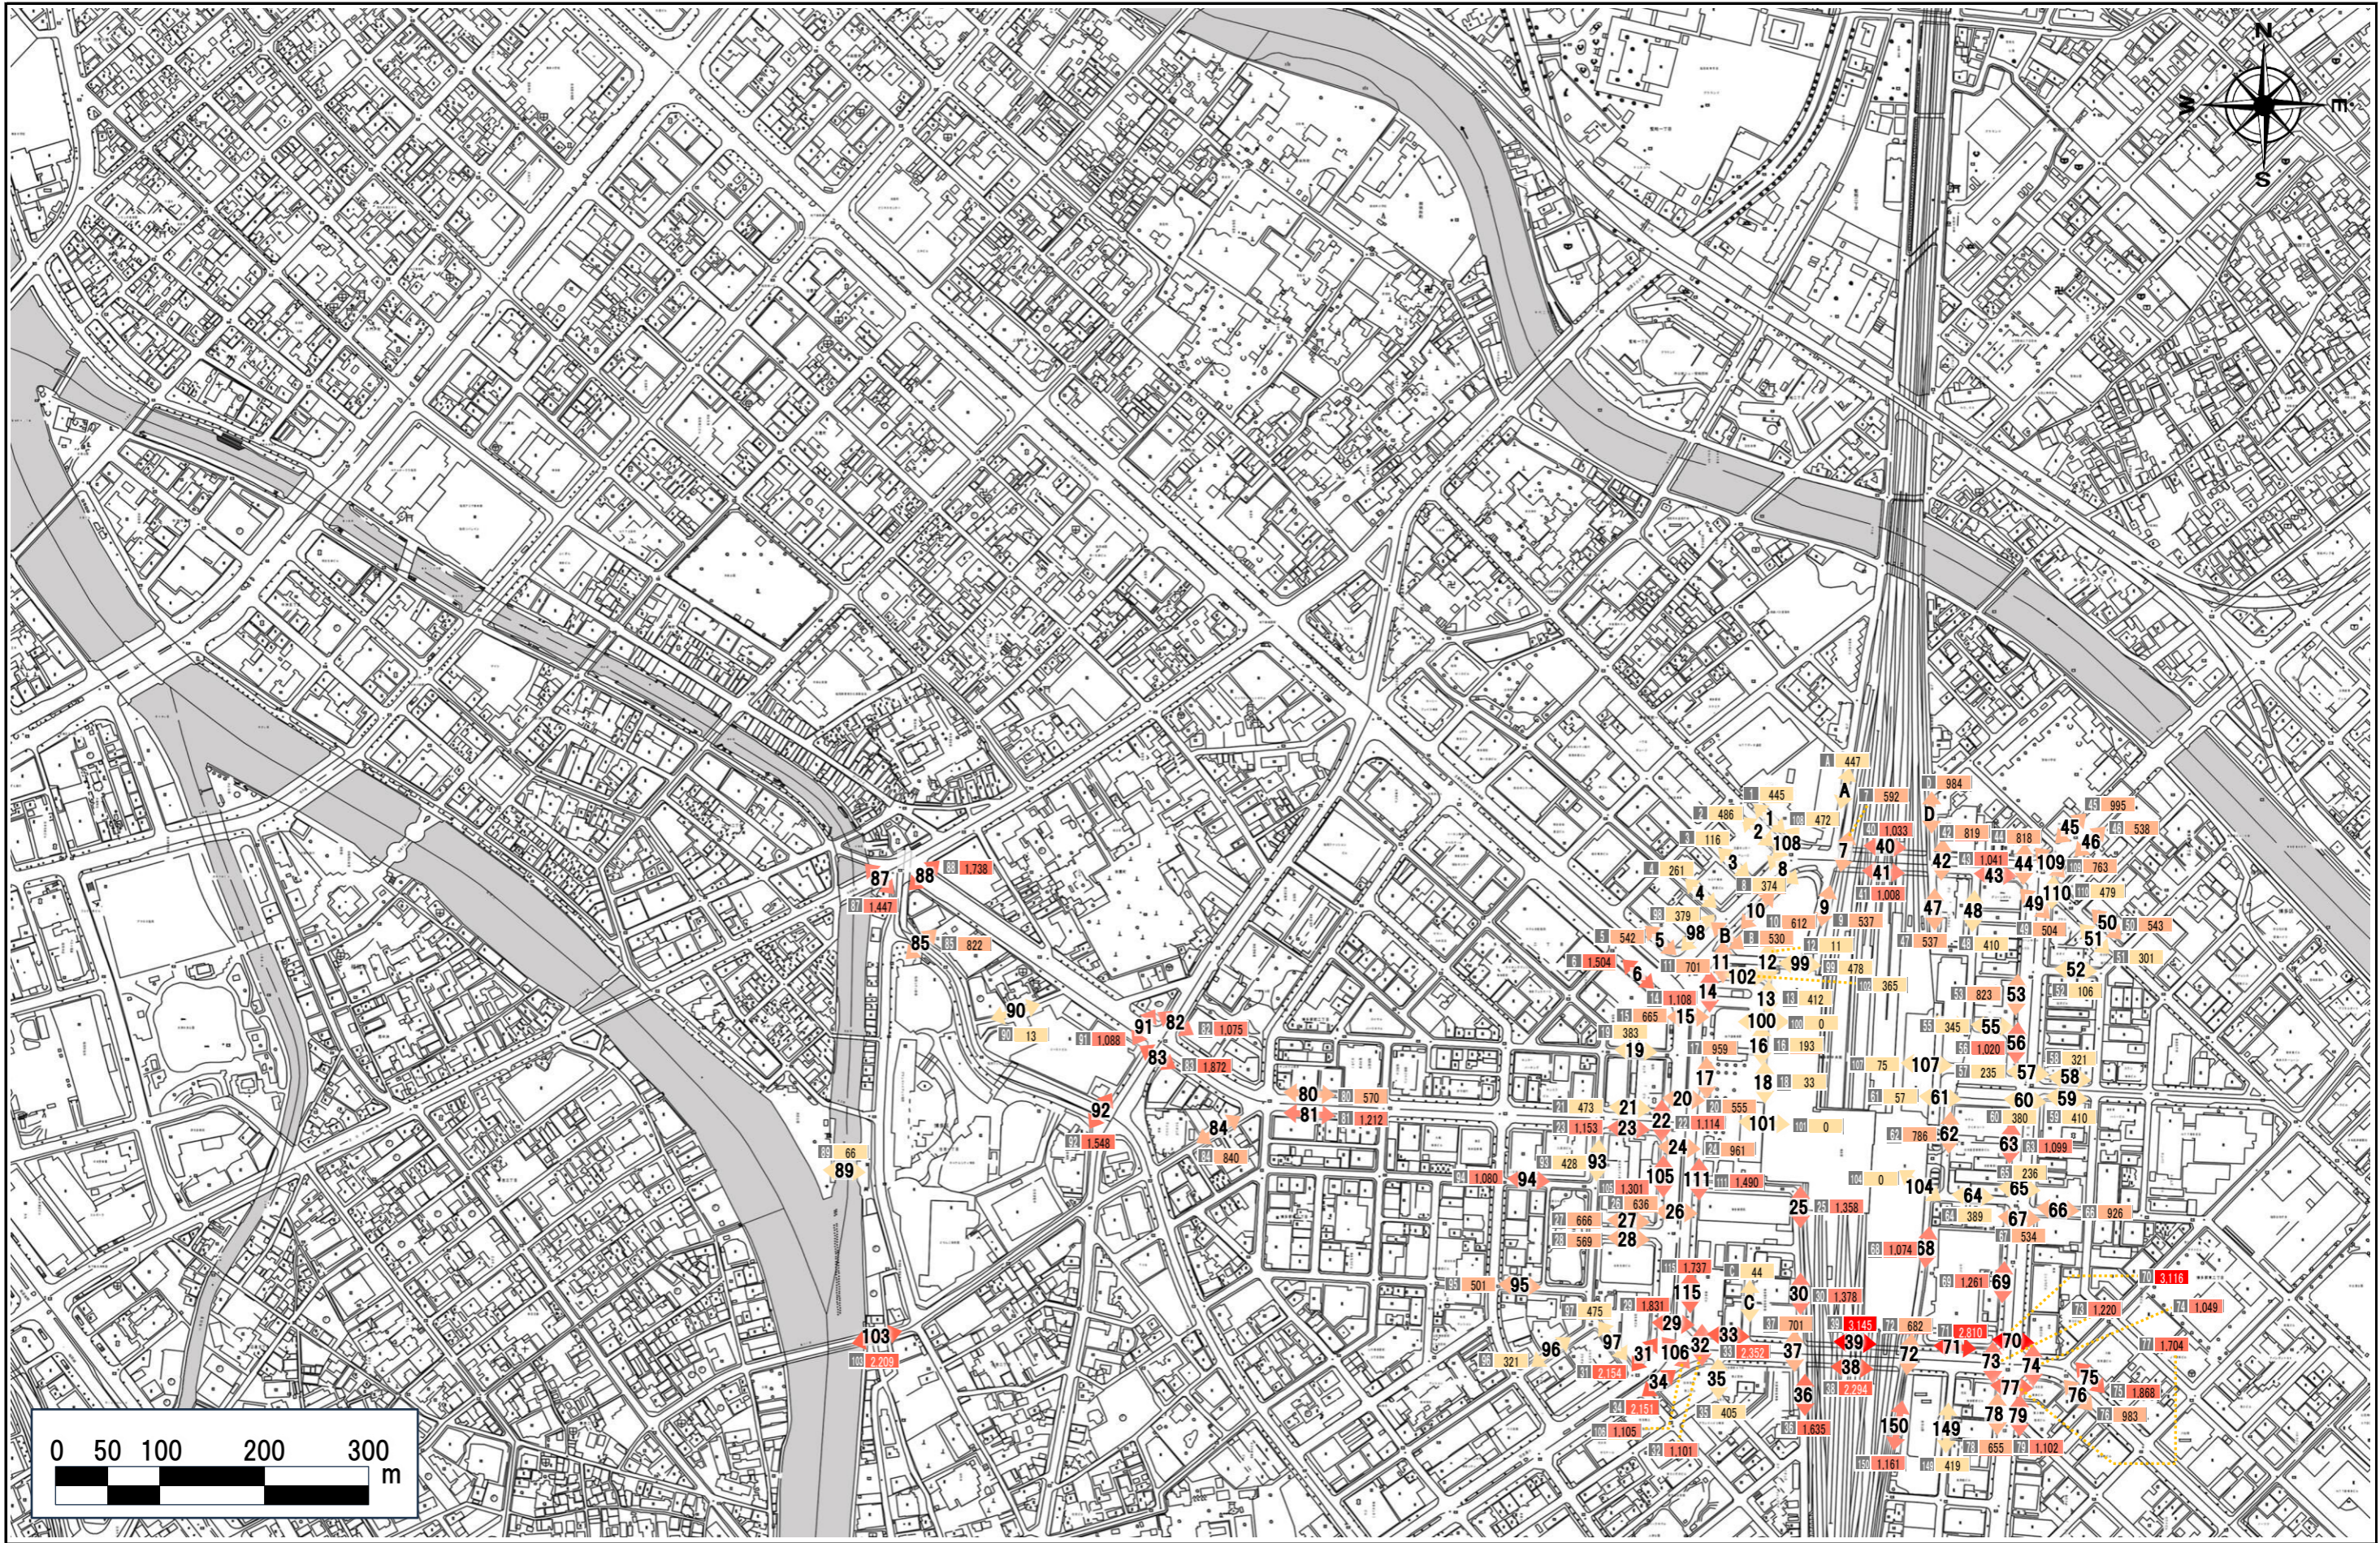

■H23:博多駅周辺地区(地上)自転車通行量【平日】(7:00~20:00)

<単位:台>

■H23:博多駅周辺地区(地上)自転車通行量【休日】(7:00~20:00)

<単位:台>