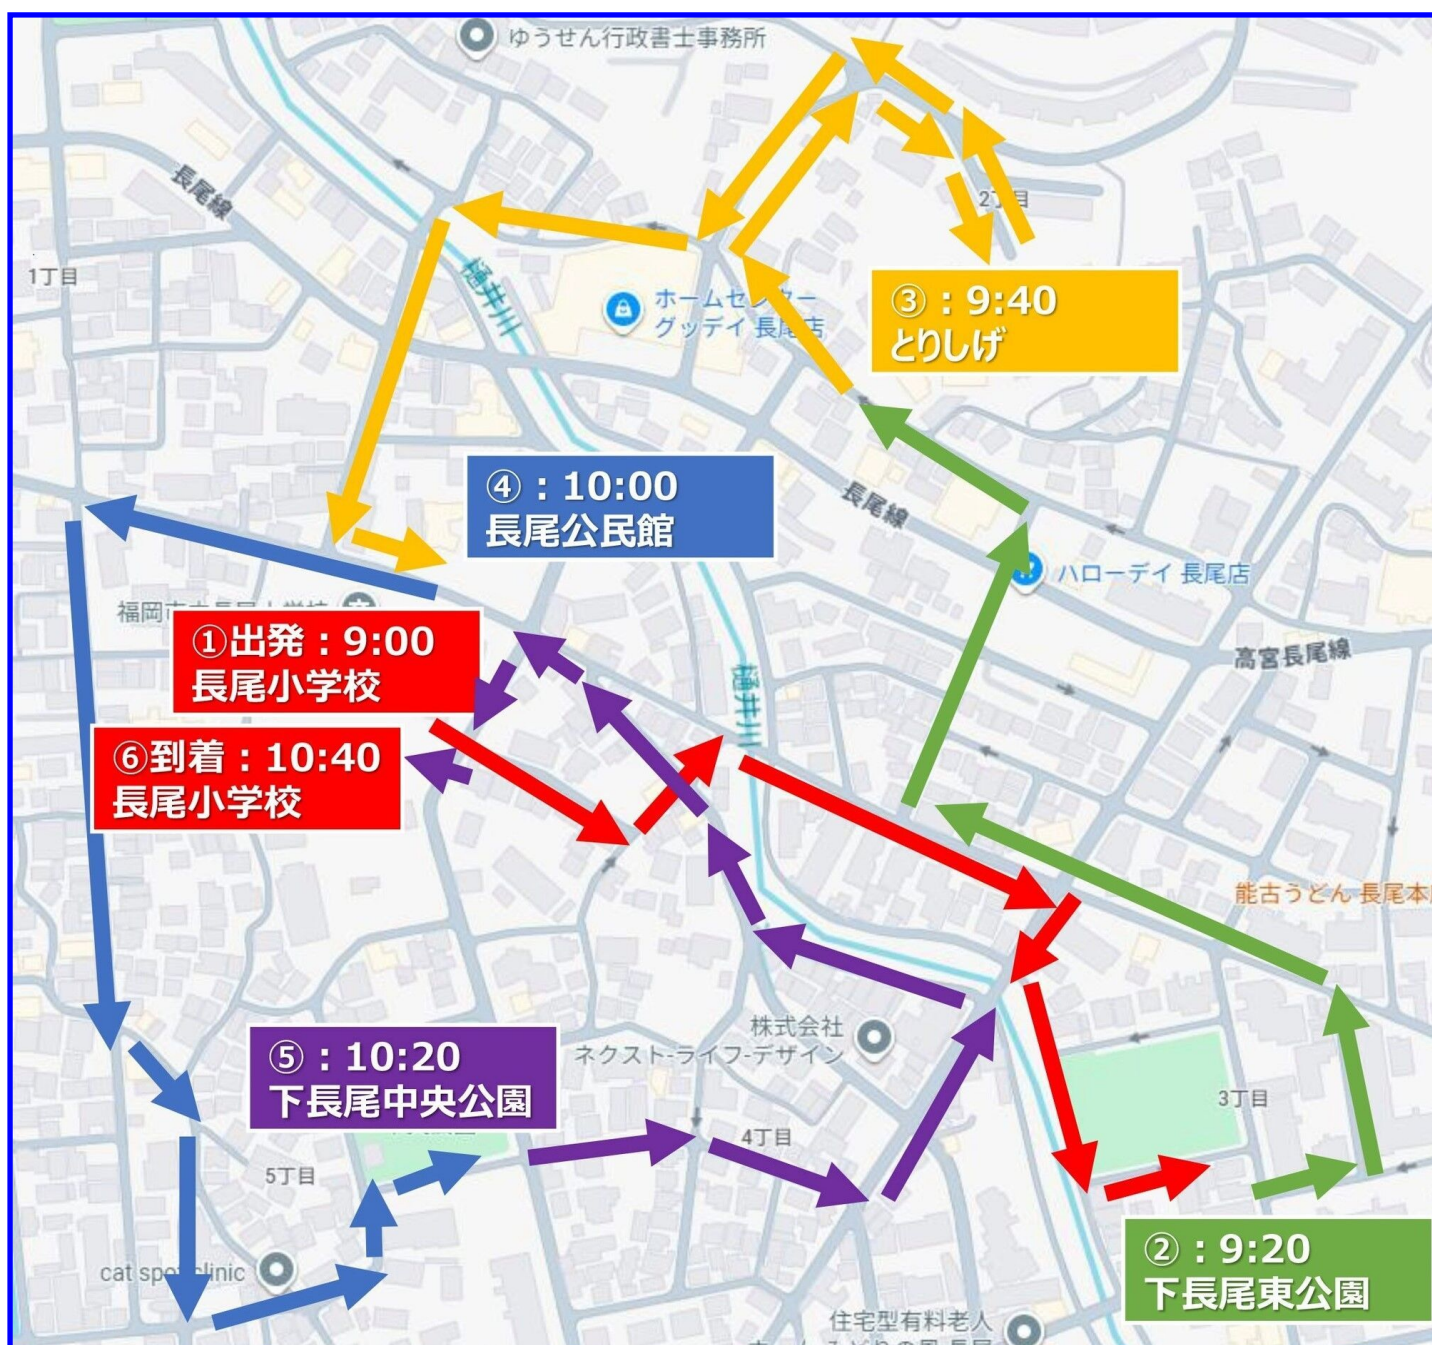

② 下長尾東公園 (長尾2丁目・3丁目)

③ とりしげ (友泉亭町・笹の台)

④ 長尾公民館 (長尾5丁目・友丘2丁目)

⑤ 下長尾中央公園 (長尾4丁目・友丘3丁目)

⑥ 長尾小学校 到着

※ 子どもみこしへの参加状況・参加人数により、担当やルートが変わる場合があります。

当日の出発・到着時間は目安であり、道路事情等により変更になる事がございますので、ご了承下さい。

ふるさと長尾