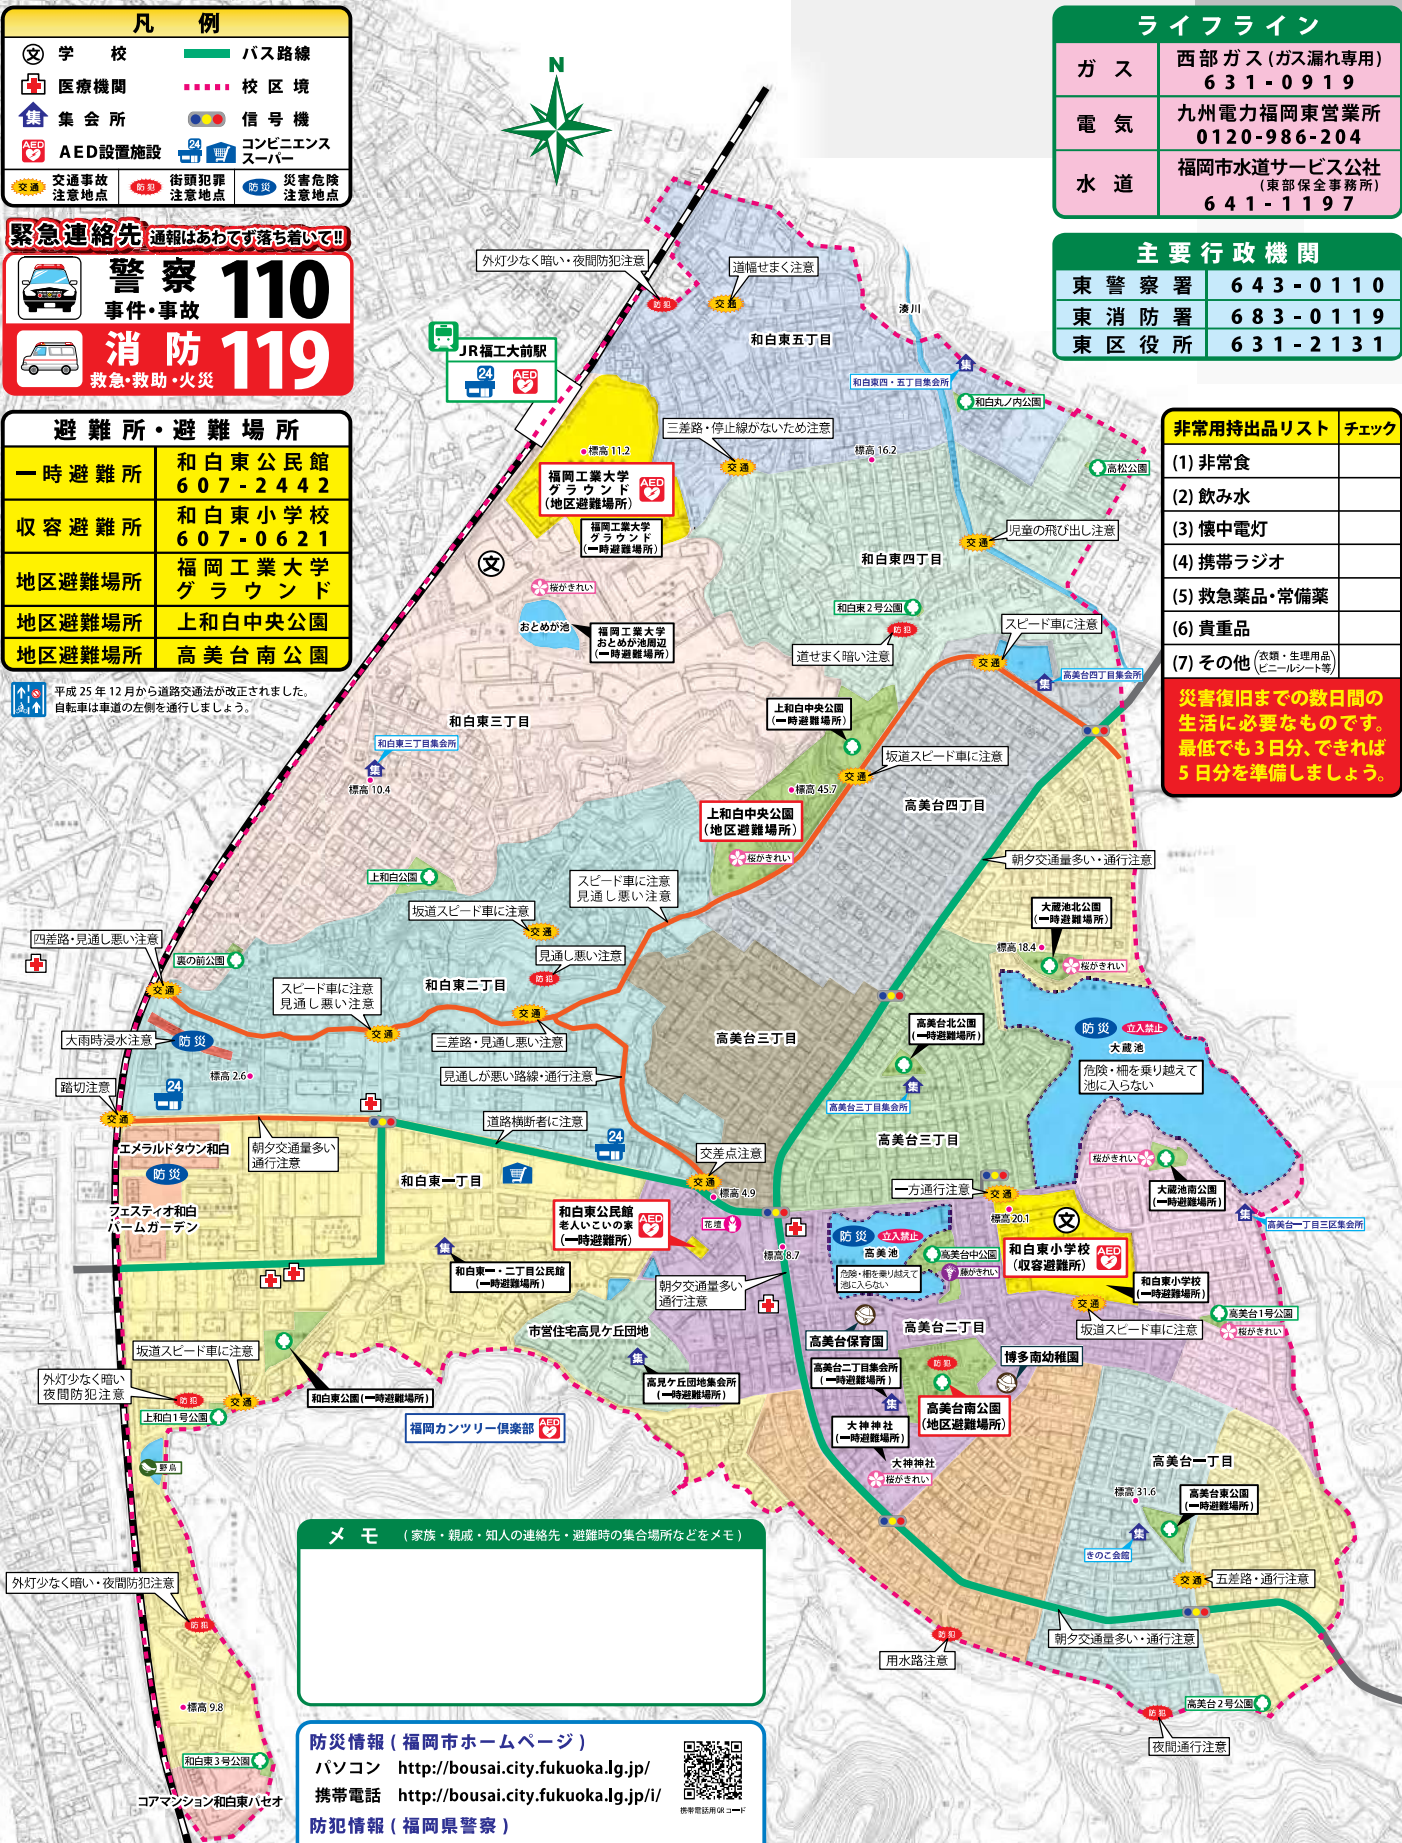

和白東校区安全安心マップ

凡 例	
⊗ 学 校	— バス路線
🏥 医療機関	⋯ 校区境
🏠 集会所	🚦 信号機
AED設置施設	🛒 コンビニエンス スーパー
🚗 交通事故 注意地点	🚓 街頭犯罪 注意地点
🔥 災害危険 注意地点	

緊急連絡先 通報はあわてず落ち着いて!!

警察 110
事件・事故

消防 119
救急・救助・火災

避難所・避難場所	
一時避難所	和白東公民館 607-2442
収容避難所	和白東小学校 607-0621
地区避難場所	福岡工業大学 グラウンド
地区避難場所	上和白中央公園
地区避難場所	高美台南公園

平成25年12月から道路交通法が改正されました。
自転車は車道の左側を通行しましょう。

ライフライン	
ガス	西部ガス(ガス漏れ専用) 631-0919
電気	九州電力福岡東営業所 0120-986-204
水道	福岡市水道サービス公社 (東部保全事務所) 641-1197

主要行政機関	
東警察署	643-0110
東消防署	683-0119
東区役所	631-2131

非常用持出品リスト	チェック
(1) 非常食	☐
(2) 飲み水	☐
(3) 懐中電灯	☐
(4) 携帯ラジオ	☐
(5) 救急薬品・常備薬	☐
(6) 貴重品	☐
(7) その他 (衣類・生理用品 ビニールシート等)	☐

災害復旧までの数日間の生活に必要なものです。
最低でも3日分、できれば5日分を準備しましょう。

メモ (家族・親戚・知人の連絡先・避難時の集場所などをメモ)

防災情報 (福岡市ホームページ)
パソコン <http://bousai.city.fukuoka.lg.jp/>
携帯電話 <http://bousai.city.fukuoka.lg.jp/i/>

防犯情報 (福岡県警察)
<http://www.police.pref.fukuoka.jp/>