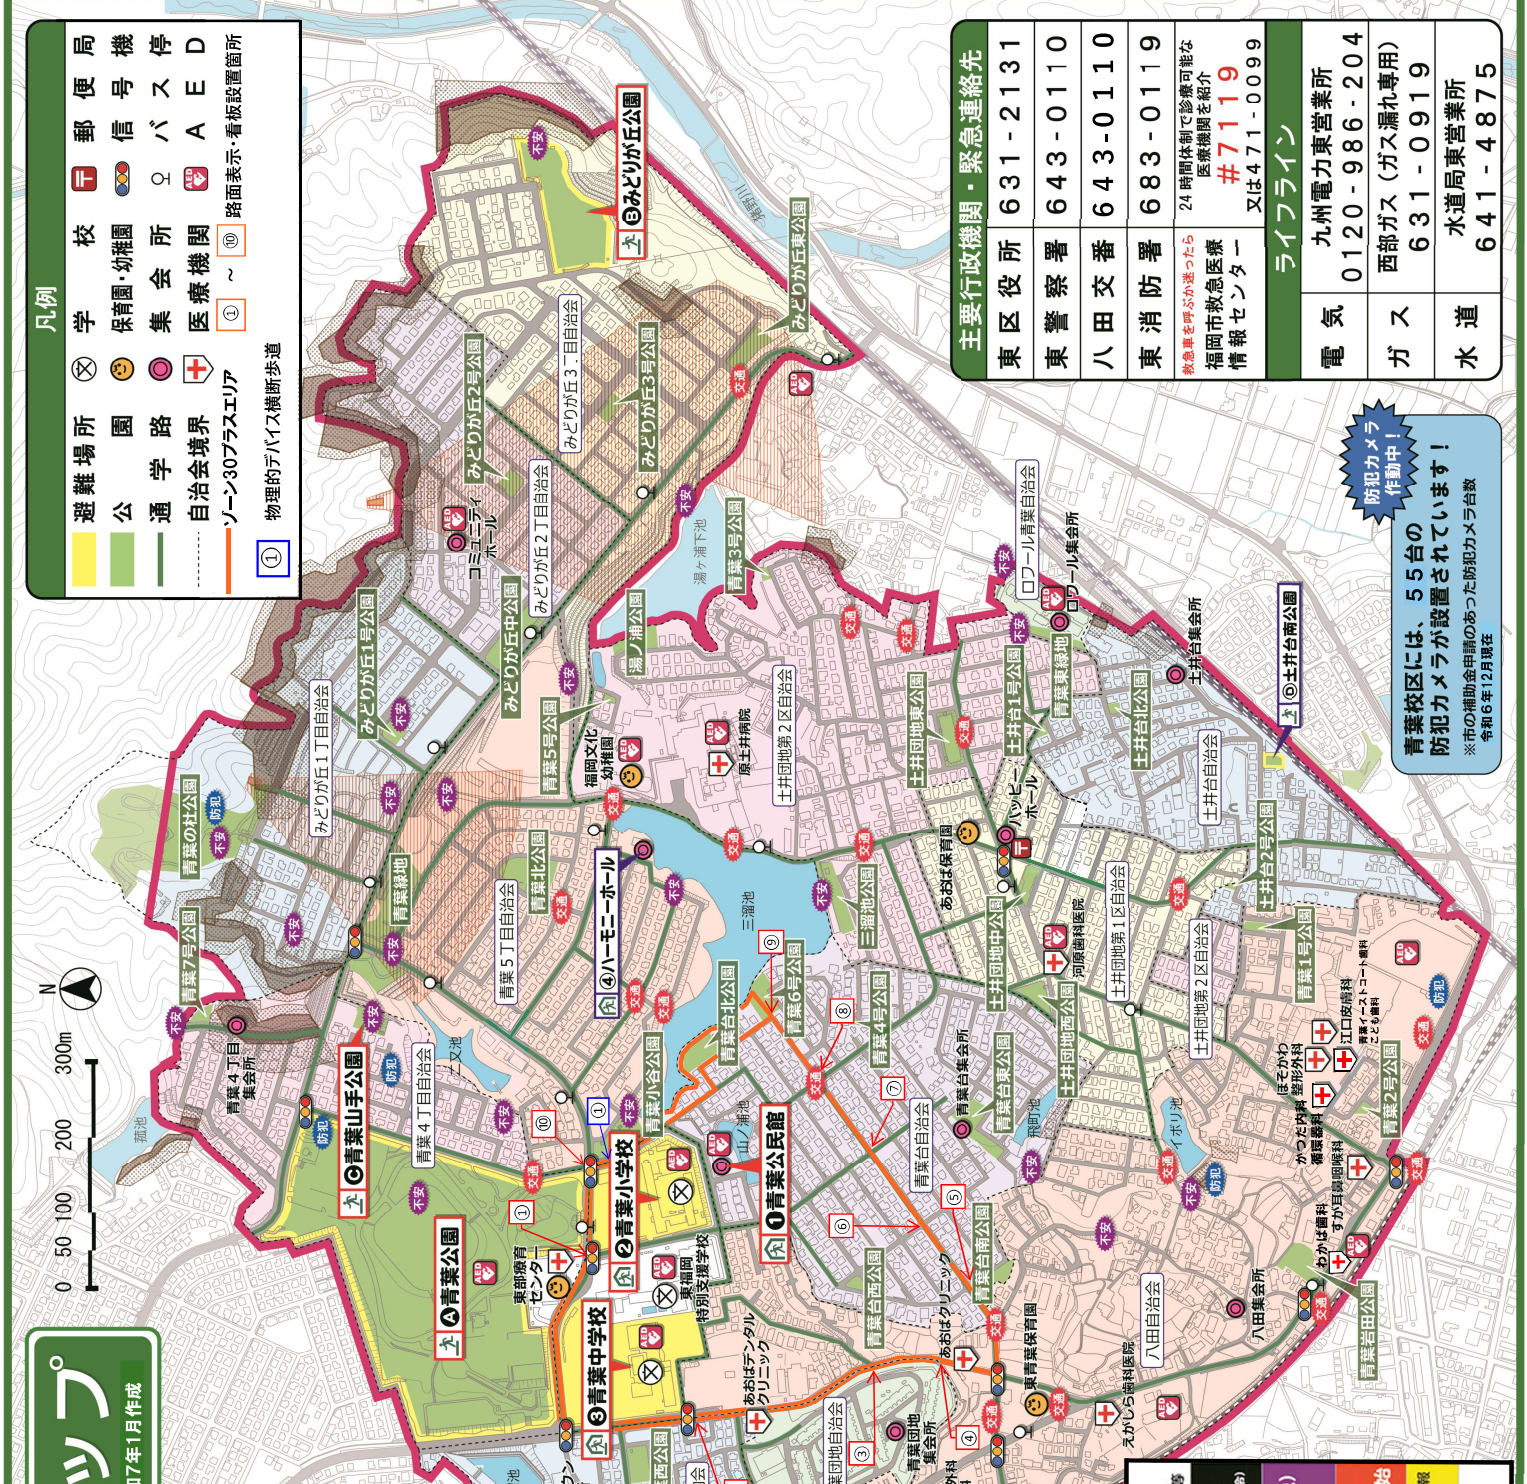

青葉校区安心安全マップ

青葉校区自治協議会 令和7年1月作成

危険注意箇所

	交通事故注意箇所
	街頭犯罪注意箇所
	不安箇所(暗い、水際危険)

土砂災害警戒区域

	がけ崩れ特別警戒区域
	がけ崩れ警戒区域
	土石流特別警戒区域
	土石流警戒区域

※最新情報は岩手県防災センター(岩手県) <http://www.esbo.pref.fukuoka.jp/>

避難所・避難場所

避難所は災害時に居住の場所を確保する施設です。市指定の避難所(①~③)には支援物資が届きます。

★市指定の避難所

- ①一時避難所
青葉公民館 691-9799
- ②収容避難所 ※運動場は地区避難場所
青葉小学校 691-2301
- ③青葉中学校 691-9386

★地域で決めた避難所

- ④地域避難所
八毛二一ホール

避難場所は災害(地震、火災等)から一時的に身を守るために避難する場所です。

★市指定の避難場所

- ⑤地区避難場所
青葉公園 ⑥みどりが丘公園
青葉山手公園

★地域で決めた緊急避難場所

- ⑦土井台南公園

凡例

	学校		郵便局
	公園		バス停留所
	通学路		医療機関
	自治会境界		看板設置箇所
	ゾーン30プラズエリア		物理的デバイス横断歩道

台風・豪雨時の警戒レベルと避難行動

警戒レベル	新たな避難情報等	緊急安全確保	避難指示	高齢者等避難	避難準備・高齢者等避難開始	避難指示(緊急)	災害発生情報
5	避難所・避難場所	警戒レベル4までに必ず避難!	避難指示 ※1	避難指示 ※2	避難準備・高齢者等避難開始	避難指示(緊急)	このままの避難情報等
4	避難所・避難場所	避難指示 ※2	避難指示 ※3	避難準備・高齢者等避難開始	避難指示(緊急)	避難指示(緊急)	このままの避難情報等
3	避難所・避難場所	避難指示 ※3	避難指示 ※3	避難準備・高齢者等避難開始	避難指示(緊急)	避難指示(緊急)	このままの避難情報等
2	避難所・避難場所	避難指示 ※3	避難指示 ※3	避難準備・高齢者等避難開始	避難指示(緊急)	避難指示(緊急)	このままの避難情報等
1	避難所・避難場所	避難指示 ※3	避難指示 ※3	避難準備・高齢者等避難開始	避難指示(緊急)	避難指示(緊急)	このままの避難情報等