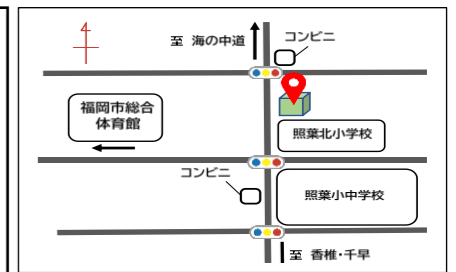

照葉北公民館だより

TERIHAKITA Community Center newsletter 2026年4月発行

照葉北公民館(TERIHAKITA Community Center)

住所:福岡市東区香椎照葉7丁目5-2

☎: 410-6071 FAX: 410-6072

✉アドレス:terihakita148@jcom.zaq.ne.jp

ホームページ:http://gakushu.city.fukuoka.lg.jp

ブログ:https://terihakitako.blogspot.com

ブログ

インスタ

新館長就任のご挨拶

地域の皆さまにおかれましては、日頃より公民館運営に対し、多大なるご理解とご協力を賜り、厚く御礼申し上げます。

この度、本年度4月1日付で相澤館長の後任として、館長に就任いたしました池田 博(いけだひろし)と申します。相澤館長には5年半という長きにわたり、地域のために多大なるご尽力を賜りましたこと、心より敬意と感謝を表します。

日々、新しい息吹と活気に満ち溢れ、未来に向かって大きく成長を続けるこのアイランドシティの街並みは、私たちの誇りです。そんな魅力的な街の拠点である照葉北公民館において、地域の皆さまが世代を超えて交流し、つながりを深められるような、楽しく豊かなコミュニティづくりに貢献していきたいと考えております。

まだまだ力不足ではございますが、皆さまが「公民館に行くと元気になれる」「ここに来れば誰かとつながれる」と感じていただけるような、開かれた公民館を目指してまいります。

地域の皆さまには、これまでと変わらぬご支援を賜りますよう、心よりお願い申し上げます。

照葉北公民館 館長 池田 博

令和8年度 照葉北公民館 館内(公民館施設利用)サークル一覧表

サークル名	内容	対象	曜日	活動週	時間	会費	備考
照葉北リズムダンスサークル	体操	大人	月	第1・2・3・4週	10:00~12:00	なし	後援:照葉シニアクラブ
照葉北かきかた・書道サークル	かきかた 書道	子ども~大人	月	第1・2・3週	18:00~20:00	¥2,500/月	子ども:年長児~
English Talking	英会話	大人	火	第1・2・3・4週	14:00~16:00	¥2,000/月	定員に達したため 新規入会休止中
照葉バトンクラブ	バトントワリング	子ども~ 高校生	火	第1・2・3・4週	17:00~19:00	¥3,000/月	子ども:未就園児~
照葉北三線サークル	三線	大人	火	第2・4週	17:00~19:00	¥500/1回につき	
照葉北沖縄空手	空手	子ども~大人	水	第1・2・3・4週	17:00~19:00	¥3,000/月	
照葉北社交ダンス	おとなの 社交ダンス	大人	木	第1・2・3・4週	14:00~16:00	¥3,000/月	
照葉北成城太極拳	太極拳	大人	金	第1・2・3・4週	13:00~15:00	¥2,500/月	24式・88式太極拳 32式太極剣
照葉北卓球同好会	卓球	大人	土	第1・2・3・4週	13:30~15:30	¥500/月	

令和8年度 照葉北公民館 館外(照葉北小学校体育館施設利用)サークル一覧表

サークル名	内容	対象	曜日	時間	会費	備考
TERIHA ジュニア RG	新体操	幼児(3歳)~ 小学生	火 木	19:00~21:00 17:00~19:00	・週1回の場合 幼児:¥2,000/月 小学生:¥2,500/月 ・週2回の場合¥3,000/月	※用具費等別途要 保険の関係で見学のみ対応
照葉スパークル	バスケットボール	女子小学生	水 金	17:30~19:30 18:00~20:00	¥3,000/月	
ゆるバド	バドミントン	大人	金 土	20:00~21:30 19:00~21:00	¥2,500/月	都度利用の場合 金曜日:¥400 土曜日:¥500(金・土両方参加可能)
照葉ファイティングスターズ	ドッジボール	小学生	木 土	19:00~21:00 14:00~16:00	1・2年生¥2,000 3・4年生¥2,500 5・6年生¥3,000	

子育てラボ

~照葉北校区自治協議会との共催事業~

おうちにいる子あつまれ~!
パパもママもみんなであそぼう♪
初妊婦の方もどうぞ♪

ゆるラボ

【日時】4月2日・16日(木)10:00~12:00

【会場】照葉北公民館 講堂

【対象】乳幼児とその保護者

★ お子さまは絵本やおもちゃで自由に遊べます。

★ 保護者同士の交流・情報交換の場です。

★ 予約不要

4/2はスタッフによる
肩こり解消ストレッチ♪
(10:30ごろから15分程度)
読み聞かせ 11:45ごろ

4/16はスタッフによる
手遊び 11:30ごろ
読み聞かせ 11:40
ミニお誕生日会 11:45

おむつと安心定期便
スタンプ対象事業

<5月の子育てラボ>
7・21(木) ゆるラボ

お車でのご来場はご遠慮ください。

4月の行事

日	曜	予定
2	木	子育てラボ(肩こり解消ストレッチ)
7	火	照葉小中学校 始業式
9	木	照葉中学校 入学式
10	金	照葉北小学校 入学式
16	木	子育てラボ
19	日	臨時休館日(予定)

こども日本語教室ボランティア募集

当館では毎週金曜日(19時~20時30分)に「こども日本語教室」を実施しています。日本語教師とともに、外国から来た小・中学生達の日本語学習をサポートしていただける方を募集しています!

主催・問合せ先:
福岡市国際部多文化共生課
092-711-4022

申込みは
こちらから

~令和8年度 臨時休館日予定~

利用申込がないときは臨時休館いたします。
変更する場合がありますので、毎月の公民館だよりでご確認ください。

4月	19日	(日)	10月	18日	(日)
5月	3日~6日	(日)~(水)	11月	15日	(日)
6月	21日	(日)	12月	28日	(月)
7月	19日	(日)	1月	4日	(月)
8月	12日	(水)	2月	21日	(日)
9月	20日	(日)	3月	21日	(日)

<臨時休館日のお知らせ>

◎ 4月の臨時休館日は4月19日(日)です。

この日にご利用を希望される場合は4月9日(木)17:00までにご連絡をお願いします。

◎ 5月3日(日祝)~6日(水祝)の期間、利用申込がないときは臨時休館します。

この日にご利用を希望される場合は、4月23日(木)17時までにご連絡ください。

<公民館利用についてのお願い>

- 公民館の施設(講堂・地域団体室・学習室他)をご利用の際は、申請手続きが必要です。事前にご相談ください。受付時間9:00~17:00
- 駐車場は9台です。満車の際はあしからずご了承ください。