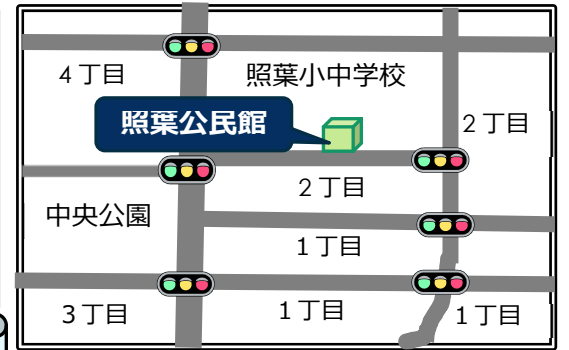

# 4月 照葉公民館だより

福岡市東区香椎照葉2丁目2番12号 インスタグラム  
 TEL 092-674-3101  
 FAX 092-674-3102  
 ブログ <http://terihako.blogspot.com/>  
<http://gakushu.city.fukuoka.lg.jp/>