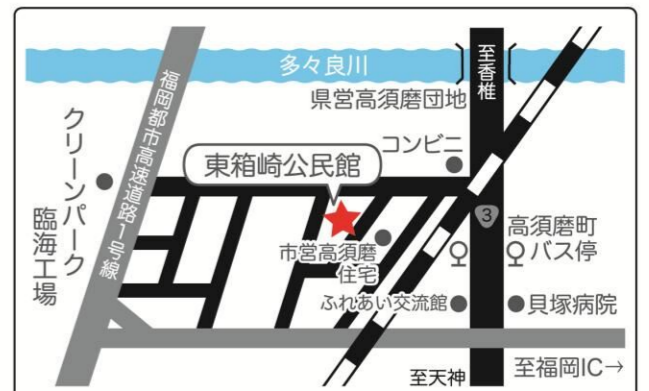

### 楽しく歩こう! 月いち健康ウォーク

4月14日(火) 9時貝塚駅改札集合  
柳川川下りとうなぎとさげもん

※交通費・昼食代(3500円程度)は各自負担  
定員：15名

申込：東箱崎公民館

◎4月1日(水)～受付開始

主催：健康づくり委員会 共催：東箱崎公民館  
月いち健康ウォークは毎月第2火曜日実施予定。  
今年もいろいろな場所へ出かけます。

### 母子巡回健康相談 4月10日(金)

場所：東箱崎公民館

受付時間：13時30分～14時

※予約不要ですが、受付時間までに  
お越しください

持ち物：母子健康手帳など

### 新しい絵本が入ります

3月22日(日)～4月5日(日)

は、新図書整理のため、  
貸し出しができません。  
返却のみ受付ます。

4月6日(月)～  
貸し出し可能です。

〒812-0053 福岡市東区箱崎7丁目16-23

活動場所：東箱崎公民館・ふれあい交流館

曜	サークル名	活動時間	会費 円	対象	備考
月	卓球同好会	10:00-12:00	500/月	大人	
	貝塚クラブ(健康増進)	10:00-12:00	500/年	大人	第1.3週
	布あそび(布等で小物づくり)	13:30-16:00	200/月	大人	第2.4週
	ハMERICO(リコーダー)	17:00-18:45	1,000/月	大人	第1.3週
	Teddy child(ダンス)	17:50-21:00	3,000/月	幼児~	ふれあい交流館
	自彊術(夜)	19:00-20:30	2,000/月	大人	
	ゴブリンのしっぽ(生涯学習実践)	19:00-21:00	無料	大人	第1週
火	洋裁クラブ	10:00-12:30	500/月	大人	いこいの家
	正剛館東箱崎空手道教室	19:00-21:00	3,000/月	幼児~	ふれあい交流館
水	MFCエアロコンディショニング&保健気功	19:00-21:30	2,500/月	大人	第2.4週
木	自彊術(昼)	13:30-15:30	2,000/月	大人	
	ナプア東箱崎(フラダンス)	19:00-21:00	3,000/月	大人	
	アクティブ東箱崎(よかトレ)	10:00-11:30	無料	大人	第1.3週
金	冬麗句会(俳句)	13:30-16:00	1,000/月	大人	第3週 いこいの家
土	土曜卓球サークル	10:00-12:00	1,000/月	大人	
	たのしか合唱団(混声合唱)	10:00-11:30	1,500/月	大人	第1.3週
	お琴教室	10:00-15:00	1,000/回	幼児~	
	茶道	15:30-18:30	1,000/回 材料費500/月	小学生~	第2.4週
	正剛館東箱崎空手道教室	17:00-21:00	3,000/月	幼児~	ふれあい交流館